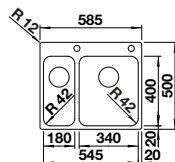

BLANCO SOLIS 340/180-IF/A

600 mm Unterschrank

Flächenbündig

Becken rechts

526 132

UVP

inkl. MwSt.

1.099,00 €

Edelstahl Bürstfinish

Ablaufgarnitur mit Raumsparrohr, 2 x 3 1/2" InFino-Korbventil **mit Ablaufernbedienung** (PushControl), Befestigungsset

Ausschnitt: 575 x 490 mm
Beckentiefe: 125/185 mm
Außenmaß: 585 x 500 mm