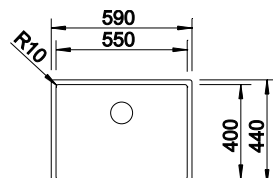

BLANCO CLARON 550-U

600 mm
Unterschrank

Unterbau

Edelstahl Seidenglanz

Ablaufgarnitur mit Raumsparrohr, 3 1/2" InFino-Korbventil, Befestigungsset

Ausschnitt: 550 x 400 mm
Beckentiefe: 190 mm
Außenmaß: 590 x 440 mm

521 579

inkl. MwSt.
979,00 €

Optionales Zubehör

TOP-Schienen	235 906	179,00 €
Resteschale Edelstahl	219 649	309,00 €
Klappmatte 460 x 440 mm	238 483	129,00 €
Schneidbrett aus Nussbaum	223 074	349,00 €