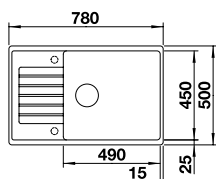

SILGRANIT

Ablaufgarnitur mit Raumsparrohr, 3 1/2" Korbventil

Ausschnitt: 760 x 480 mm
Beckentiefe: 190 mm
Außenmaß: 780 x 500 mm

vorgefräste Bohrung zum Durchschlagen

	reversibel	inkl. MwSt.
schwarz	526 019	599,00 €
anthrazit	523 273	599,00 €
weiß	523 277	599,00 €
cafe	523 282	599,00 €
vulkangrau	527 397	599,00 €
softweiß	527 214	599,00 €

In diesen Farben erhältlich

Optionales Zubehör

Schneidbrett aus massiver Buche	218 313	119,00 €