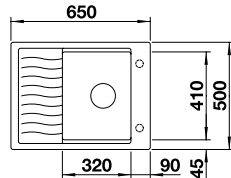

BLANCO ELON 45 S

450 mm
Unterschrank

SILGRANIT

Tropfgitter aus Edelstahl, Ablaufgarnitur mit Raumsparrohr, 3 1/2" InFino-Korbventil **mit Ablauffernbedienung** (Drehbetätigung)

Ausschnitt: 630 x 480 mm
Beckentiefe: 190 mm
Außenmaß: 650 x 500 mm

vorgefräste Bohrung zum Durchschlagen
 fixe Bohrung

reversibel

		UVP inkl. MwSt.
schwarz	525 879	679,00 €
anthrazit	524 814	679,00 €
felsgrau	524 815	679,00 €
weiß	524 818	679,00 €
tartufo	524 821	679,00 €
cafe	524 823	679,00 €
vulkangrau	527 251	679,00 €
softweiß	527 068	679,00 €

Optionales Zubehör

Multifunktionsschale aus Edelstahl	227 689	131,00 €