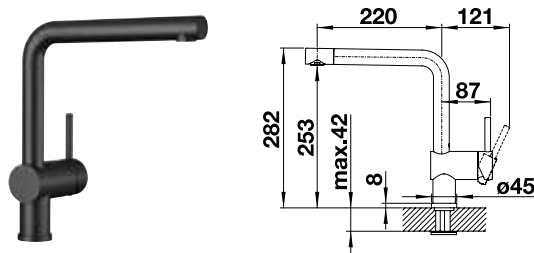

BLANCO LINUS

Rohrauslauf

BESTSELLER

	HD	
schwarz matt	525 806	599,00 €
	ND	
schwarz matt	526676	719,00 €

UVP
inkl. MwSt.

Kaltstart

Auslauf 360° schwenkbar