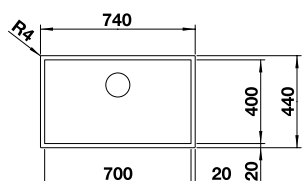

BLANCO ZEROX 700-IF DarkSteel

800 mm Unterschrank

Flächenbündig

Edelstahl DarkSteel

Ablaufgarnitur mit Raumparrohr, 3 1/2" InFino-Korbventil, Befestigungsset

Ausschnittdaten für alle Einbauverfahren finden Sie in unserem Internet-Download
Beckentiefe: 185 mm
Außenmaß: 740 x 440 mm

Optionales Zubehör

TOP-Schienen	235 906	179,00 €
Resteschale Edelstahl	219 649	309,00 €
Klappmatte 460 x 440 mm	238 483	129,00 €
Schneidbrett aus Nussbaum	223 074	349,00 €

UVP

inkl. MwSt.

526 246

1.539,00 €