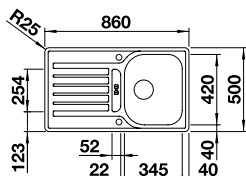

BLANCO LANTOS 45 S-IF

450 mm
Unterschrank

Flächenbündig

reversibel

UVP

inkl. MwSt.

519 717

419,00 €

Edelstahl Bürstfinish

Ablaufgarnitur mit Raumsparrohr, 3 1/2" Korbventil
mit **Ablauferrnbedienung** (Drehbetätigung)

Ausschnitt: 836 x 476 mm
Beckentiefe: 160 mm
Außenmaß: 860 x 500 mm

☐ fixe Bohrung

Optionales Zubehör

Geschirrkorb aus Edelstahl	220 573	78,00 €
CapFlow	517 666	39,00 €