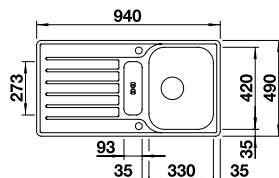

BLANCO LANTOS 5 S-IF

500 mm
Unterschrank

Flächenbündig

Edelstahl Bürstfinish

Gelochter Einsatz aus Edelstahl, Ablaufgarnitur mit Raumsparrohr, 3 1/2" Korbventil **mit Ablauferrbedienung** (Drehbetätigung) für das Hauptbecken

Ausschnitt: 928 x 478 mm
Beckentiefe: 155/42 mm
Außenmaß: 940 x 490 mm

☐ fixe Bohrung

reversibel

517 281

UVP
inkl. MwSt.
609,00 €

Optionales Zubehör

Geschirrkorb aus Edelstahl	220 573	78,00 €
CapFlow	517 666	39,00 €