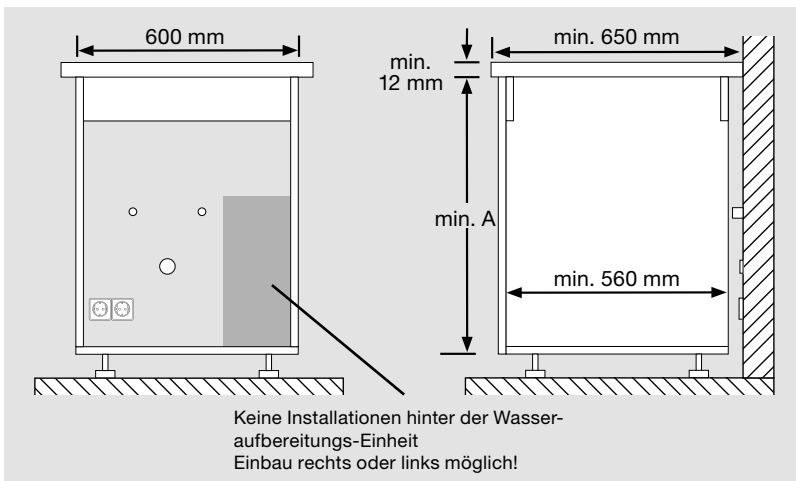

Abb. 1

Ohne Abfallsystem