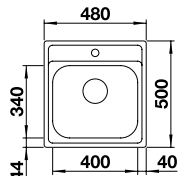

BLANCODANA 45

450 mm
Unterschrank