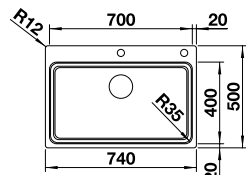

BLANCO ETAGON 700-IF/A

800 mm
Unterschrank

Flächenbündig

Edelstahl Seidenglanz

2 x ETAGON-Schiene aus Edelstahl, Ablaufgarnitur mit Raumsparrohr, 3 1/2" InFino-Korbventil **mit Ablauffernbedienung** (Zugknopf chrom), Befestigungsset

Ausschnitt: 730 x 490 mm
Beckentiefe: 190 mm
Außenmaß: 740 x 500 mm

UVP
inkl. MwSt.

524 274

1.249,00 €

Optionales Zubehör

Schneidbrett aus Bambus	239 449	79,00 €
Multifunktionsschale aus Edelstahl	231 396	169,00 €
Anlegbarer Tropf	230 734	79,00 €
Esche-Compound-Schneidbrett	230 700	279,00 €