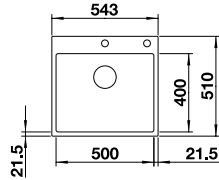

BLANCO SUBLINE 500-IF/A SteelFrame

600 mm Unterschrank

Flächenbündig