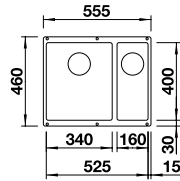

BLANCO SUBLINE 340/160-U

600 mm
Unterschrank

Unterbau