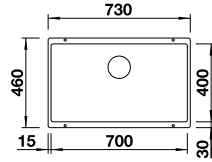

BLANCO SUBLINE 700-U for Coloured Components **NEU**

800 mm
Unterschrank

Unterbau

SILGRANIT

Das Becken wird **ohne** Ab und Überlaufgarnitur geliefert. Das passende Ab und Überlauf Set muss extra bestellt werden.

Ausschnitt 700 x 400 mm
Beckentiefe: 190 mm
Außenmaß: 730 x 460 mm

- vorgefräste Bohrung zum Durchschlagen
- fixe Bohrung

		UVP inkl. MwSt.
schwarz	527 802	579,00 €
anthrazit	527 805	579,00 €
felsgrau	527 806	579,00 €
weiß	527 807	579,00 €
tartufo	527 809	579,00 €
cafe	527 808	579,00 €
vulkangrau	527 803	579,00 €
softweiß	527 804	579,00 €