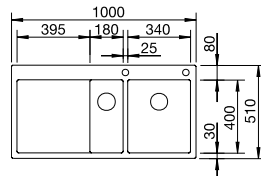

BLANCO CLARON 6 S-IF

600 mm
Unterschrank

Flächenbündig

Hauptbecken
rechts

UVP
inkl. MwSt.

521 645

3.299,00 €

Edelstahl

Ablaufgarnitur mit Raumsparrohr, Ablaufverbindung,
2 x 3 1/2" InFino-Korbventil mit **Ablauferrbedienung**
(PushControl) für das Hauptbecken, Befestigungsset

Ausschnittdaten für alle
Einbauverfahren finden Sie in
unserem Internet-Download
Beckentiefe: 190/130 mm
Außenmaß: 1000 x 510 mm

○ fixe Bohrung

Optionales Zubehör

TOP-Schienen	235 906	179,00 €
Schneidbrett aus Nussbaum	223 074	349,00 €
Klappmatte 460x440	238 482	124,00 €
Resteschale Edelstahl	219 649	309,00 €