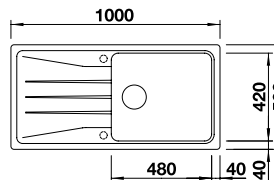

BLANCO SONA XL 6 S

600 mm
Unterschrank

SILGRANIT

Ablaufgarnitur mit Raumparrohr, 3 1/2" Korbventil

Ausschnitt: 980 x 480 mm
Beckentiefe: 190 mm
Außenmaß: 1000 x 500 mm

vorgefräste Bohrung zum Durchschlagen

	reversibel	inkl. MwSt.
schwarz	525 977	709,00 €
anthrazit	519 689	709,00 €
felsgrau	519 690	709,00 €
weiß	519 692	709,00 €
tartufo	519 696	709,00 €
cafe	519 697	709,00 €
vulkangrau	527 341	709,00 €
softweiß	527 158	709,00 €

Optionales Zubehör

Ablaufgarnitur mit Drehbetätigung	231 402	99,00 €