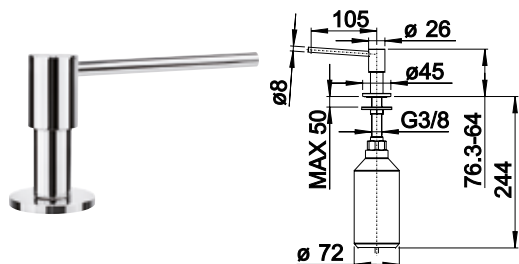

BLANCO PIONA Spülmittelspender

Messing		UVP inkl. MwSt.
chrom	517 667	259,00 €
Edelstahl seidenmatt	515 992	399,00 €
Edelstahl gebürstet	517 537	399,00 €

von oben befüllbar, Flascheninhalt 300 ml, Verwendungshinweis: Mischverhältnis Wasser VS Spülmittel 1:1 (für Seife ungeeignet), Lochbohrung 35 mm