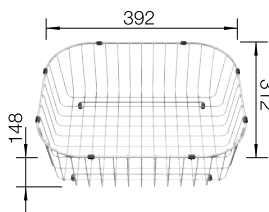

Geschirrkorb aus Edelstahl

Passend für folgende Spülen: TIPO 45 S mini, TIPO 45 S, TIPO 6, TIPO 6 S, TIPO XL 6 S, TIPO 9 E, DANA, LIVIT 45 S, LIVIT 6 S, ZIA 45 S, ZIA 6 S, ZIA XL 6 S, ZIA 8 S, METRA 45 S, METRA 5 S, METRA 6 S, METRA XL 6 S, LANTOS 9 E

UVP
inkl. MwSt.

Edelstahl		
	220 573	78,00 €