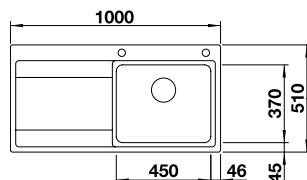

BLANCO DIVON II 5 S-IF

500 mm
Unterschrank

Flächenbündig

Edelstahl Seidenglanz

Ablaufgarnitur mit Raumsparrohr, 3 1/2" InFino-Korbventil **mit Ablauferrbedienung** (Drehbetätigung)

Ausschnitt: 980 x 490 mm
Beckentiefe: 195 mm
Außenmaß: 1000 x 510 mm

☐ fixe Bohrung

Optionales Zubehör

Schneidbrett, Sicherheitsglas, silber	230 970	199,00 €
Multifunktionsschale aus Edelstahl	231 396	169,00 €
Klappmatte 460x440	238 483	129,00 €
Schienen Edelstahl	234 164	189,00 €

Becken
rechts

Becken
links

UVP
inkl. MwSt.
1.399,00 €