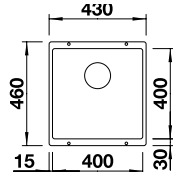

Unterbau

1

SILGRANIT

Das Becken wird **ohne** Ab und Überlaufgarnitur geliefert. Das passende Ab und Überlauf Set muss extra bestellt werden.

Ausschnitt 400 x 400 mm
Beckentiefe: 190 mm
Außenmaß: 430 x 460 mm