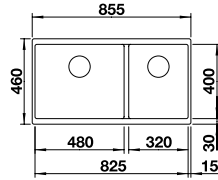

BLANCO SUBLINE 480/320-U

900 mm
Unterschrank

Unterbau

SILGRANIT

Ablaufgarnitur mit Raumparrohr, Ablaufverbindung
2 x 3 1/2" InFino-Korbventil, Befestigungsset

Ausschnitt 825 x 400mm
Beckentiefe: 200/200 mm
Außenmaß: 855 x 460 mm

Hauptbecken links

		inkl. MwSt.
schwarz	525 993	979,00 €
anthrazit	523 584	979,00 €
felsgrau	523 585	979,00 €
weiß	523 588	979,00 €
tartufo	523 591	979,00 €
cafe	523 593	979,00 €
vulkangrau	527 351	979,00 €
softweiß	527 168	979,00 €

Optionales Zubehör

TOP-Schienen	235 906	179,00 €
Multifunktionsschale aus Edelstahl	227 689	131,00 €
Beckengitter	234 795	131,00 €

Ab- u. Überlaufset in schwarz matt, satin gold, satin dark steel und satin platinum siehe S.155