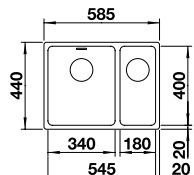

BLANCO ANDANO 340/180-U

600 mm
Unterschrank

Unterbau

Edelstahl Seidenglanz

Ablaufgarnitur mit Raumsparrohr, 2 x 3 1/2" InFino-Korbventil, Befestigungsset

Ausschnitt: 545 x 400 mm
Beckentiefe: 190 mm
Außenmaß: 585 x 440 mm

Becken
rechts

Becken
links

522 977

522 979

UVP
inkl. MwSt.
1.019,00 €

Optionales Zubehör

TOP-Schienen	235 906	179,00 €
Schneidbrett aus Bambus	239 449	79,00 €
Schneidbrett aus Sicherheitsglas	227 697	159,00 €
Multifunktionsschale aus Edelstahl	227 692	119,00 €