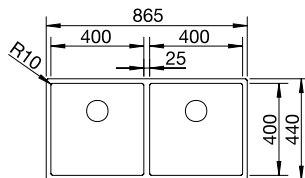

BLANCO CLARON 400/400-IF

900 mm Unterschrank

Flächenbündig

521 617

UVP
inkl. MwSt.
2.299,00 €

Edelstahl Seidenglanz

Ablaufgarnitur mit Raumsparrohr, Ablaufverbindung, 2 x 3 1/2" InFino-Korbventil, Befestigungsset

Ausschnittsdaten für alle Einbauverfahren finden Sie in unserem Internet-Download
Beckentiefe: 190/190 mm
Außenmaß: 865 x 440 mm

Optionales Zubehör

TOP-Schienen	235 906	179,00 €
Resteschale Edelstahl	219 649	309,00 €
Klappmatte 460 x 440 mm	238 483	129,00 €
Schneidbrett aus Nussbaum	223 074	349,00 €