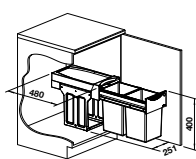

BLANCO BOTTON II 30/2

300 mm
Unterschrank

Kunststoff, Stahlblech 526 376

UVP
inkl. MwSt.
199,00 €

System zur Bodenmontage hinter Drehtüren, zur händischen Bedienung