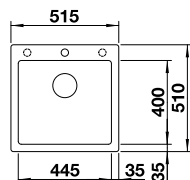

BLANCO NAYA 6

600 mm
Unterschrank

SILGRANIT

Ablaufgarnitur mit Raumsparrohr, 3 1/2" Korbventil

Ausschnitt: 595 x 490 mm
Beckentiefe: 200 mm
Außenmaß: 615 x 510 mm

BESTSELLER

schwarz	525 941	579,00 €
anthrazit	519 638	579,00 €
felsgrau	519 639	579,00 €
weiß	519 641	579,00 €
tartufo	519 644	579,00 €
cafe	519 645	579,00 €
vulkangrau	527 311	579,00 €
softweiß	527 128	579,00 €

Optionales Zubehör

Ablaufgarnitur mit Drehbetätigung	217 163	99,00 €
Schneidbrett aus Bambus	239 449	79,00 €
Multifunktionsschale aus Edelstahl	227 689	131,00 €
Eck-Schale	235 866	94,00 €

- vorgefräste Bohrung zum Durchschlagen
- fixe Bohrung

BLANCO LEGRA 6

600 mm
Unterschrank

SILGRANIT

Ablaufgarnitur mit Raumsparrohr, 3 1/2" Korbventil

Ausschnitt: 565 x 480 mm
Beckentiefe: 190 mm
Außenmaß: 585 x 500 mm

schwarz	526 084	529,00 €
anthrazit	523 332	529,00 €
weiß	523 334	529,00 €
cafe	523 337	529,00 €
vulkangrau	527 269	529,00 €
softweiß	527 086	529,00 €

In diesen Farben erhältlich

Optionales Zubehör

Ablaufgarnitur mit Drehbetätigung	217 163	99,00 €
Eck-Schale	235 866	94,00 €
Schneidbrett aus massiver Buche Spülenbreite 500mm	218 313	119,00 €
Schneidbrett aus wertigem Kunststoff Spülenbreite 500 mm	217 611	119,00 €

- vorgefräste Bohrung zum Durchschlagen
- fixe Bohrung

BLANCO PLEON 5

500 mm
Unterschrank

SILGRANIT

Ablaufgarnitur mit Raumsparrohr, 3 1/2" InFino-Korbventil
mit **Ablauffernbedienung** (Drehbetätigung)

Ausschnitt: 495 x 490 mm
Beckentiefe: 220 mm
Außenmaß: 515 x 510 mm

BESTSELLER

schwarz	525 952	699,00 €
anthrazit	523 676	699,00 €
felsgrau	523 677	699,00 €
weiß	523 680	699,00 €
tartufo	523 683	699,00 €
cafe	523 685	699,00 €
vulkangrau	527 317	699,00 €
softweiß	527 134	699,00 €

Optionales Zubehör