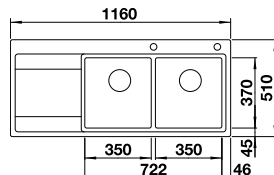

BLANCO DIVON II 8 S-IF

800 mm Unterschrank

Flächenbündig

Becken rechts
521 665

Becken links
521 664

UVP
inkl. MwSt.
2.399,00 €

Edelstahl Seidenglanz

Ablaufgarnitur mit Raumsparrohr, 2 x 3 1/2" InFino-Korbventil **mit Abblauferrbedienung** (Drehbetätigung) für 1 Becken

Ausschnitt: 1140 x 490 mm
Beckentiefe: 195 mm
Außenmaß: 1160 x 510 mm

☐ fixe Bohrung

Optionales Zubehör

Schneidbrett, Sicherheitsglas, silber	230 970	199,00 €
Multifunktionsschale aus Edelstahl	231 396	169,00 €
Klappmatte 460x440	238 483	129,00 €

Ab- u. Überlaufset in schwarz matt, satin sold, satin dark steel und satin platinum siehe S.155