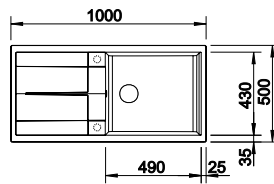

Optionales Zubehör

Schneidbrett aus massiver Buche	218 313	119,00 €
Schneidbrett aus Kunststoff, weiß	217 611	119,00 €
Eck-Schale	235 866	94,00 €

BLANCO METRA XL 6 S

600 mm
Unterschrank

SILGRANIT

Ablaufgarnitur mit Raumparrohr, 3 1/2" Korbventil