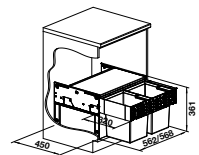

BLANCO SELECT II Compact 60/2

600 mm
Unterschrank

BESTSELLER

UVP
inkl. MwSt.

Kunststoff, Stahlblech

526 207

529,00 €

Stabiles Schienensystem mit Vollauszug und gedämpftem Selbsteinzug, Schnelle einfache Montage, **es wird ein Korpus mit losen Fronten ohne Topfbohrungen und mit einer mittigen Griffbohrung benötigt**, geeignet für die Kombination mit Boilern und Heißwassersystemen

Passendes Zubehör finden Sie auf Seite 149 bis 151.