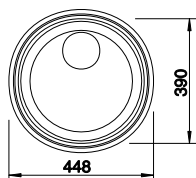

BLANCO RONDOSOL-IF

450 mm
Unterschrank

Flächenbündig

Edelstahl Bürstfinish

Ablaufgarnitur mit Raumsparrohr, 3 1/2" Korbventil, Dichtung

Ausschnittdaten für alle Einbauverfahren finden Sie in unserem Internet-Download
Beckentiefe: 165 mm
Außenmaß: 448 mm

Optionales Zubehör

Ablaufventil	118 979	59,00 €
Drehbetätigung	119 293	37,00 €
Schneidbrett aus massiver Buche	218 421	99,00 €
Geschirrkorb aus Edelstahl	220 574	94,00 €