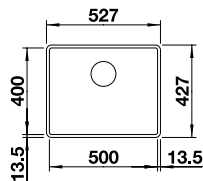

BLANCO SUBLINE 500-F

600 mm Unterschränk

Flächenbündig

SILGRANIT

Ablaufgarnitur mit Raumsparrohr, 3 1/2" InFino-Korbventil, Befestigungsset

Ausschnittdaten für alle Einbauverfahren finden Sie in unserem Internet-Download
Beckentiefe: 190 mm
Außenmaß: 527 x 427 mm

		UVP inkl. MwSt.
schwarz	525 994	899,00 €
anthrazit	523 532	899,00 €
felsgrau	523 533	899,00 €
weiß	523 535	899,00 €
cafe	523 537	899,00 €
vulkangrau	527 352	899,00 €
softweiß	527 169	899,00 €

In diesen Farben erhältlich

Optionales Zubehör

TOP-Schienen	235 906	179,00 €
Multifunktionsschale aus Edelstahl	227 689	131,00 €
Beckengitter	234 795	131,00 €

Ab- u. Überlaufset in schwarz matt, satin gold, satin dark steel und satin platinum siehe S.155