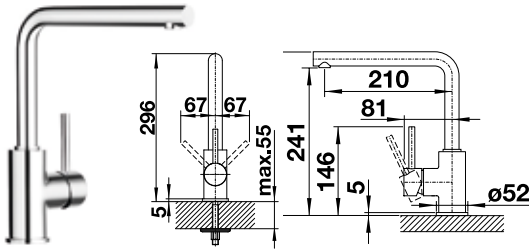

BLANCO MILA

Rohrauslauf

BESTSELLER

UVP
inkl. MwSt.

Messing	HD	
chrom	519 414	254,00 €

Auslauf 360° schwenkbar

kurzer Bedienhebel in chrom (Platzbedarf 4,5 cm statt 7,5 cm)	123 252	21,00 €