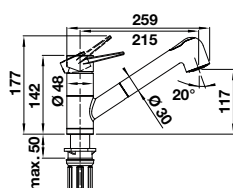

Herauszieh-/abnehmbare Brause bzw. Auslauf

UVP

inkl. MwSt.

Messing

HD

chrom

526 418

419,00 €