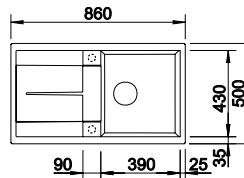

Optionales Zubehör

Schneidbrett aus massiver Buche	218 313	119,00 €
Schneidbrett aus Kunststoff, weiß	217 611	119,00 €
Eck-Schale	235 866	94,00 €

BLANCO METRA 5 S

500 mm
Unterschrank

SILGRANIT

Ablaufgarnitur mit Raumsparrohr, 3 1/2" Korbventil