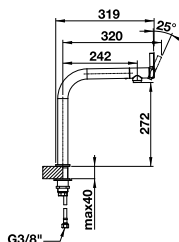

BLANCO VONDA

Rohrauslauf

Edelstahl

	HD	UVP inkl. MwSt.
Edelstahl gebürstet	518 435	799,00 €
chrom	518 434	579,00 €

Auslauf 200° schwenkbar

Armaturlochbohrung 35 mm · Hinweis: Bei schweren, hohen Armaturen in Verbindung mit einer Edelstahlspüle empfehlen wir den Einsatz eines Armaturenstabilisators (siehe Seite 157).