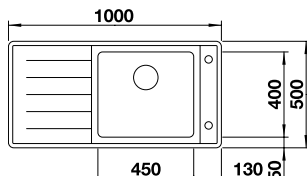

BLANCO ANDANO XL 6 S-IF

600 mm
Unterschrank

Flächenbündig