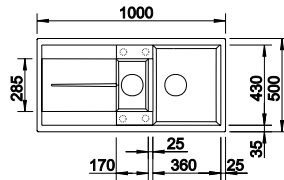

Ausschnitt: 980 x 480 mm
Beckentiefe: 190/130 mm
Außenmaß: 1000 x 500 mm

- vorgefräste Bohrung zum Durchschlagen

	reversibel	inkl. MwSt.
schwarz	525 927	749,00 €
anthrazit	513 230	749,00 €
felsgrau	518 878	749,00 €
weiß	513 223	749,00 €
tartufo	517 355	749,00 €
cafe	515 046	749,00 €
vulkangrau	527 300	749,00 €
softweiß	527 117	749,00 €

Optionales Zubehör

Schneidbrett aus massiver Buche	218 313	119,00 €
Schneidbrett aus Kunststoff, weiß	217 611	119,00 €
Eck-Schale	235 866	94,00 €
Anlegbarer Tropf	230 734	79,00 €