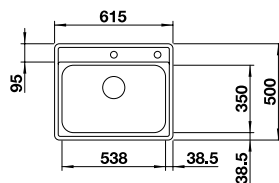

BLANCO LEMIS 6-IF

600 mm
Unterschrank

Flächenbündig