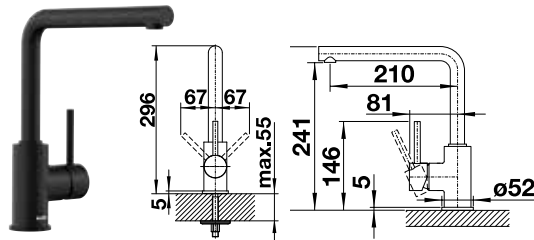

BLANCO MILA

Rohrauslauf

BESTSELLER

UVP
inkl. MwSt.

schwarz matt	HD	
	526 657	284,00 €

Auslauf 360° schwenkbar

kurzer Bedienhebel in schwarz matt (Platzbedarf 4,5 cm statt 7,5 cm)	124 182	21,00 €
--	---------	---------