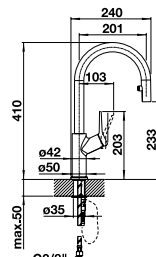

BLANCO CARENA-S Vario

Umschaltbare
Brause

Herauszieh-/abnehmbare
Brause bzw. Auslauf

Messing	HD	UVP inkl. MwSt.
chrom	521 356	599,00 €

Kaltstart

Auslauf 190° schwenkbar
mit umstellbarer Schlauchbrause