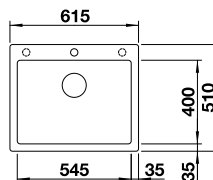

SILGRANIT

Das Becken wird **ohne** Ab und Überlaufgarnitur geliefert. Das passende Ab und Überlauf Set muss extra bestellt werden.

Ausschnitt: 595 x 490 mm
Beckentiefe: 220 mm
Außenmaß: 615 x 510 mm

- vorgefräste Bohrung zum Durchschlagen
- fixe Bohrung

		inkl. MwSt.
BESTSELLER		
schwarz	527 770	569,00 €
anthrazit	527 773	569,00 €
felsgrau	527 774	569,00 €
weiß	527 775	569,00 €
tartufo	527 777	569,00 €
cafe	527 776	569,00 €
vulkangrau	527 771	569,00 €
softweiß	527 772	569,00 €

UVP