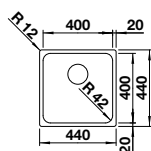

BLANCO SOLIS 400-U

450 mm
Unterschrank

Unterbau

Edelstahl Bürstfinish

Ablaufgarnitur mit Raumsparrohr, 3 1/2" InFino-Korbventil, Befestigungsset

Ausschnitt: 400 x 400 mm
Beckentiefe: 185 mm
Außenmaß: 440 x 440 mm

526 117

UVP
inkl. MwSt.
479,00 €