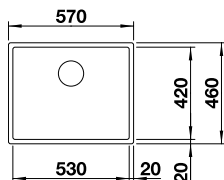

BLANCO CLARON XL 60-IF DampfgarPlus

600 mm Unter-
schrank

Flächenbündig

Edelstahl Seidenglanz

Ablaufgarnitur mit Raumparrohr, 3 1/2" InFino-Korbventil, Befestigungsset; Empfehlung Arbeitsplattentiefe: min.650mm

Ausschnittsdaten für alle Einbauverfahren finden Sie in unserem Internet-Download
Beckentiefe: 190 mm
Außenmaß: 570 x 460 mm

521 595

UVP

inkl. MwSt.

1.269,00 €

Optionales Zubehör

Klappmatte 460 x 440 mm	238 483	129,00 €