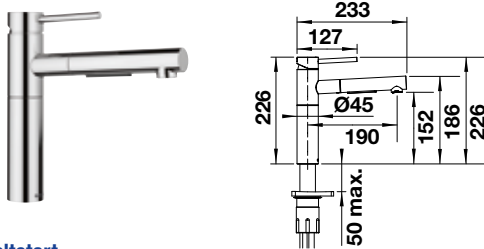

Umschaltbare Brause

Herauszieh-/abnehmbare Brause bzw. Auslauf

BESTSELLER

Messing

chrom

HD

527 557

UVP