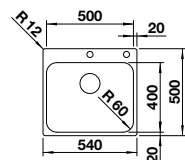

BLANCO SUPRA 500-IF/A R12

600 mm Unterschrank

Flächenbündig

UVP
inkl. MwSt.

mit Ablaufernbedienung chrom

526 355

539,00 €

ohne Ablaufernbedienung

526 354

499,00 €

Edelstahl Bürstfinish

Ablaufgarnitur mit Raumsparrohr, 3 1/2" Korbventil, Befestigungsset

Ausschnitt: 530 x 490 mm
Beckentiefe: 175 mm
Außenmaß: 540 x 500 mm