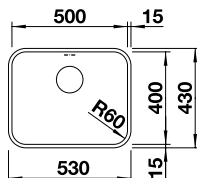

BLANCO SOLIS 500-U

600 mm
Unterschrank

Unterbau

Edelstahl Bürstfinish

Ablaufgarnitur mit Raumsparrohr, 3 1/2" InFino-Korbventil, Befestigungsset

Ausschnitt: 500 x 400 mm
Beckentiefe: 185 mm
Außenmaß: 540 x 440 mm

526 122

UVP

inkl. MwSt.

539,00 €

Optionales Zubehör

Schneidbrett aus Bambus	239 449	79,00 €
TOP-Schienen	235 906	179,00 €
Klappmatte 460 x 425 mm	238 482	124,00 €
Anlegbarer Tropf	230 734	79,00 €

BLANCO SOLIS 340/180-U

600 mm
Unterschrank

Unterbau

Edelstahl Bürstfinish

Ablaufgarnitur mit Raumsparrohr, 2 x 3 1/2" InFino-Korbventil, Befestigungsset

Ausschnitt: 545 x 400 mm
Beckentiefe: 130/185 mm
Außenmaß: 585 x 440 mm

Becken rechts
Becken links

526 128

526 129

UVP

inkl. MwSt.

759,00 €

Optionales Zubehör

TOP-Schienen	235 906	179,00 €
Schneidbrett aus Bambus	239 449	79,00 €
Klappmatte 460 x 425 mm	238 482	124,00 €
Anlegbarer Tropf	230 734	79,00 €

BLANCO SUPRA 500-U

600 mm
Unterschrank

Unterbau

Edelstahl Bürstfinish

Ablaufgarnitur mit Raumsparrohr, 3 1/2" Korbventil, Befestigungsset

Ausschnitt: 500 x 400 mm
Beckentiefe: 175 mm
Außenmaß: 530 x 430 mm

518 205

UVP

inkl. MwSt.

359,00 €

Optionales Zubehör

Multifunktionsschale aus Edelstahl	227 692	119,00 €
TOP-Schienen	235 906	179,00 €
Schneidbrett aus Sicherheitsglas	227 697	159,00 €

BLANCO CLARON 450-U

500 mm
Unterschrank

Unterbau

Edelstahl Seidenglanz

Ablaufgarnitur mit Raumsparrohr, 3 1/2" InFino-Korbventil, Befestigungsset

Ausschnitt: 450 x 400 mm
Beckentiefe: 190 mm
Außenmaß: 490 x 440 mm

521 575

UVP

inkl. MwSt.

909,00 €

Optionales Zubehör

TOP-Schienen	235 906	179,00 €
Resteschale Edelstahl	219 649	309,00 €
Klappmatte 460 x 440 mm	238 483	129,00 €
Schneidbrett aus Nussbaum	223 074	349,00 €