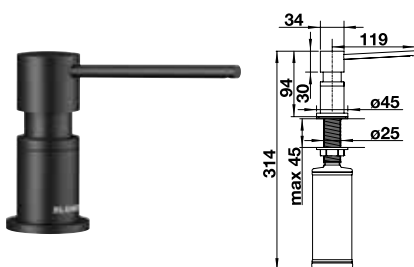

BLANCO LATO Spülmittelspender

BESTSELLER		UVP inkl. MwSt.
schwarz matt	525 789	159,00 €

von oben befüllbar, Flascheninhalt 300 ml, Verwendungshinweis: Mischverhältnis Wasser VS Spülmittel 1:1 (für Seife ungeeignet), Lochbohrung 35 mm

Spülmittel-
spender