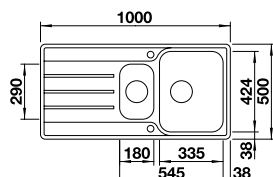

BLANCO LEMIS 6 S-IF

600 mm
Unterschrank

Flächenbündig

BESTSELLER

reversibel

inkl. MwSt.

☐ mit Ablauferrbedienung

523 033

609,00 €

☒ ohne Lochbohrung

523 032

569,00 €

Edelstahl Bürstfinish

Ablaufgarnitur mit Raumsparrohr, 2 x 3 1/2" Korbventil, Dichtung

Ausschnitt: 980 x 480 mm
Beckentiefe: 205/145 mm
Außenmaß: 1000 x 500 mm

Optionales Zubehör

CapFlow	517 666	39,00 €