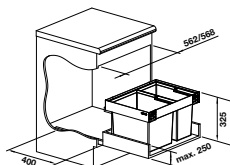

BLANCO FLEXON II für Auszüge

BLANCO FLEXON II LOW 60/2

600 mm
Unterschrank

Kunststoff, Stahlblech 526 641

UVP
inkl. MwSt.
254,00 €

Das System für den Einbau in vorhandene Auszüge, **es wird daher ein Auszug mit Front vom Küchenhersteller benötigt.**
Ohne Systemabdeckung
Passendes Zubehör finden Sie auf Seite 149 bis 151.