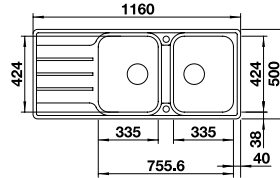

BLANCO LEMIS 8 S-IF

800 mm
Unterschrank

Flächenbündig

reversibel

UVP
inkl. MwSt.

523 037

749,00 €

Edelstahl Bürstfinish

Ablaufgarnitur mit Raumsparrohr, 2 x 3 1/2" Korbventil
mit **Ablauferrbedienung** (Drehbetätigung) für 1 Becken

Ausschnitt: 1140 x 480 mm
Beckentiefe: 205 mm
Außenmaß: 1160 x 500 mm

○ fixe Bohrung

Optionales Zubehör

CapFlow	517 666	39,00 €