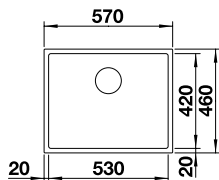

BLANCO CLARON XL 60-U DampfgarPlus

600 mm
Unterschrank

Unterbau

Edelstahl Seidenglanz

Ablaufgarnitur mit Raumparrohr, 3 1/2" InFino-Korbventil, Befestigungsset; Empfehlung Arbeitsplattentiefe: min.650mm

Ausschnitt: 530 x 420 mm
Beckentiefe: 190 mm
Außenmaß: 570 x 460 mm

BESTSELLER

UVP

inkl. MwSt.

521 596

1.169,00 €

Optionales Zubehör

Klappmatte 460 x 440 mm	238 483	129,00 €