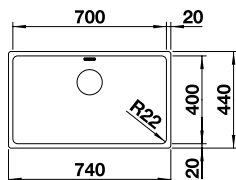

BLANCO ANDANO 700-U

800 mm Unterschrank

Unterbau

Edelstahl Seidenglanz

Ablaufgarnitur mit Raumparrohr, 3 1/2" InFino-Korbventil, Befestigungsset

Ausschnitt: 700 x 400 mm
Beckentiefe: 190 mm
Außenmaß: 740 x 440 mm

Optionales Zubehör

TOP-Schienen	235 906	179,00 €
Schneidbrett aus Bambus	239 449	79,00 €
Schneidbrett aus Sicherheitsglas	227 697	159,00 €
Anlegbarer Tropf	230 734	79,00 €

522 971

UVP
inkl. MwSt.
809,00 €