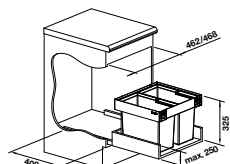

BLANCO FLEXON II LOW 50/2

500 mm
Unterschrank

Kunststoff, Stahlblech 526 639

UVP
inkl. MwSt.
224,00 €

Das System für den Einbau in vorhandene Auszüge, **es wird daher ein Auszug mit Front vom Küchenhersteller benötigt.**
Ohne Systemabdeckung
Passendes Zubehör finden Sie auf Seite 149 bis 151.