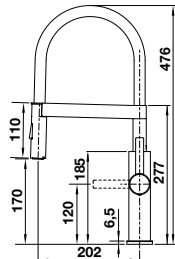

BLANCO SONEA-S Flexo

Umschaltbare
Brause

Herauszieh-/abnehmbare
Brause bzw. Auslauf

Edelstahl

Edelstahl gebürstet

HD

526 616

UVP