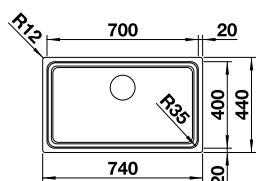

BLANCO ETAGON 700-U

800 mm Unterschrank

Unterbau

Edelstahl Seidenglanz

2 x ETAGON-Schiene aus Edelstahl, Ablaufgarnitur mit Raumparrohr, 3 1/2" InFino-Korbventil, Befestigungsset

Ausschnitt: 700 x 400 mm
Beckentiefe: 190 mm
Außenmaß: 740 x 440 mm

Optionales Zubehör

Esche-Compound-Schneidbrett	230 700	279,00 €
Multifunktionsschale aus Edelstahl	231 396	169,00 €
Schneidbrett aus Sicherheitsglas	227 697	159,00 €

524 270

UVP
inkl. MwSt.
969,00 €