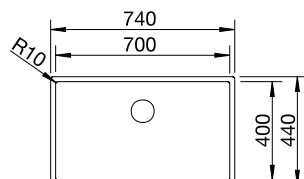

BLANCO CLARON 700-U DarkSteel **NEU**

800 mm
Unterschrank

Unterbau

Edelstahl DarkSteel

Ablaufgarnitur mit Raumsparrohr, 3 1/2" InFino-Korbventil in DarkSteel, Befestigungsset

Ausschnitt: 700 x 400 mm
Beckentiefe: 190 mm
Außenmaß: 740 x 440 mm

527 835

UVP
inkl. MwSt.
1.519,00 €

Optionales Zubehör

TOP-Schienen	235 906	179,00 €
Resteschale Edelstahl	219 649	309,00 €
Klappmatte 460 x 440 mm	238 483	129,00 €
Schneidbrett aus Nussbaum	223 074	349,00 €