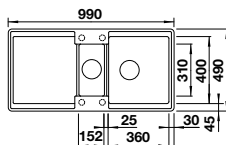

BLANCO ADIRA 6 S-F NEU

600 mm
Unterschrank

Ausschnittdaten für alle Einbauverfahren finden Sie in unserem Internet-Download
Beckentiefe: 200/135 mm
Außenmaß: 990 x 490 mm

vorgefräste Bohrung zum Durchschlagen

SILGRANIT

mit ADIRA Klappmatte und Multifunktionsschale mit praktischer Abtropffunktion, Ablaufgarnitur mit Raumsparrohr, 3 1/2" InFino-Korbventil **mit Abblauferrbedienung** (Drehbetätigung)

		UVP inkl. MwSt.
schwarz	527 609	1.049,00 €
anthrazit	527 610	1.049,00 €
felsgrau	527 611	1.049,00 €
weiß	527 613	1.049,00 €
tartufo	527 615	1.049,00 €
cafe	527 616	1.049,00 €
vulkangrau	527 612	1.049,00 €
softweiß	527 614	1.049,00 €

Optionales Zubehör

Beckengitter	234 795	131,00 €

Ab- u. Überlaufset in schwarz matt, satin gold, satin dark steel und satin platinum siehe S.155