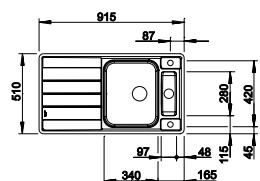

BLANCO AXIS III 5 S-IF

500 mm
Unterschrank

Flächenbündig

Edelstahl Seidenglanz

Verschiebbares Schneidbrett aus Sicherheitsglas, gelochter Einsatz aus Edelstahl, Ablaufgarnitur mit Raumsparrohr, 3 1/2" InFino-Korbventil und 1 1/2" InFino-Korbventil **mit Ablauferrbedienung** (Drehbetätigung) für das Hauptbecken

Ausschnitt: 894 x 489 mm
Beckentiefe: 175/60 mm
Außenmaß: 915 x 510 mm

☐ fixe Bohrung

reversibel

522 103

UVP
inkl. MwSt.
969,00 €

Optionales Zubehör

Flexible Schneidauflage	225 469	16,00 €
Multifunktionsschale aus Edelstahl	224 787	159,00 €