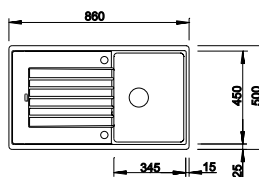

BLANCO ZIA 45 SL

450 mm
Unterschrank

SILGRANIT

Ablaufgarnitur mit Raumsparrohr, 3 1/2" Korbventil

Ausschnitt: 840 x 480 mm
Beckentiefe: 190 mm
Außenmaß: 860 x 500 mm

vorgefräste Bohrung zum Durchschlagen

	reversibel	inkl. MwSt.
schwarz	526 011	559,00 €
anthrazit	516 748	559,00 €
weiß	516 740	559,00 €
cafe	516 745	559,00 €
vulkangrau	527 384	559,00 €
softweiß	527 201	559,00 €

In diesen Farben erhältlich

Optionales Zubehör

Eck-Schale	235 866	94,00 €