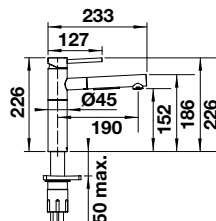

BLANCO ALTA-S II **NEU**

Umschaltbare
Brause

Herauszieh-/abnehmbare
Brause bzw. Auslauf

BESTSELLER

SILGRANIT-Look	HD	UVP inkl. MwSt.
silgranitschwarz	527 545	779,00 €
anthrazit	527 546	779,00 €
felsgrau	527 547	779,00 €
silgranitweiß	527 552	779,00 €
tartufo	527 550	779,00 €
cafe	527 549	779,00 €
vulkangrau	527 548	779,00 €
softweiß	527 551	779,00 €

Kaltstart

Laminarstrahlregler
Auslauf 140° Gard schwenkbar mit umstellbarer Schlauchbrause
Einfache und schnelle Montage mit BLANCOLock