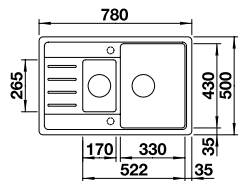

BLANCO LEGRA 6 S Compact

600 mm
Unterschrank