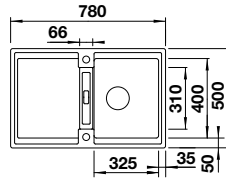

BLANCO ADIRA 45 S **NEU**

480 mm
Unterschrank

SILGRANIT

mit ADIRA Klappmatte, Ablaufgarnitur mit Raumsparrohr, 3 1/2" InFino-Korbventil **mit Ablauffernbedienung** (Drehbetätigung)

Ausschnitt: 760 x 480 mm
Beckentiefe: 200 mm
Außenmaß: 780 x 500 mm

vorgefräste Bohrung zum Durchschlagen

BESTSELLER

		UVP inkl. MwSt.
schwarz	527 585	579,00 €
anthrazit	527 586	579,00 €
felsgrau	527 587	579,00 €
weiß	527 589	579,00 €
tartufo	527 591	579,00 €
cafe	527 592	579,00 €
vulkangrau	527 588	579,00 €
softweiß	527 590	579,00 €

Optionales Zubehör

Schneidbrett aus massiver Buche	218 313	119,00 €
Schneidbrett aus weißem Kunststoff	217 611	119,00 €
Sink Drainer 2-in-1	527 644	Preis lt. BLANCO Shop
Ab- u. Überlaufset in schwarz matt, satin gold, satin dark steel und satin platinum siehe S.155