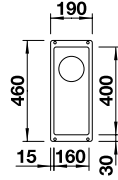

BLANCO SUBLINE 160-U

300 mm
Unterschrank

Unterbau