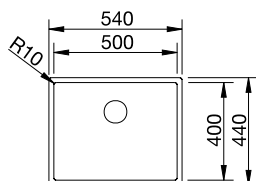

BLANCO CLARON 500-U

600 mm
Unterschrank

Unterbau

Edelstahl Seidenglanz

Ablaufgarnitur mit Raumparrohr, 3 1/2" InFino-Korbventil, Befestigungsset

Ausschnitt: 500 x 400 mm
Beckentiefe: 190 mm
Außenmaß: 540 x 440 mm

BESTSELLER

UVP

inkl. MwSt.

521 577

959,00 €

Optionales Zubehör

TOP-Schienen	235 906	179,00 €
Resteschale Edelstahl	219 649	309,00 €
Klappmatte 460 x 440 mm	238 483	129,00 €
Schneidbrett aus Nussbaum	223 074	349,00 €