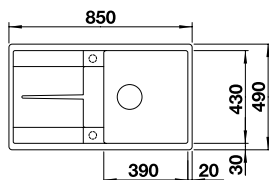

BLANCO METRA 5 S-F

500 mm
Unterschrank

Flächenbündig

SILGRANIT

Ablaufgarnitur mit Raumparrohr, 3 1/2" Korbventil
mit Ablauferrbedienung (Drehbetätigung)

Ausschnittdaten für alle
Einbauverfahren finden Sie in
unserem Internet-Download
Beckentiefe: 190 mm
Außenmaß: 850 x 490 mm

vorgefräste Bohrung zum Durchschlagen

reversibel

UVP

inkl. MwSt.

schwarz	525 921	799,00 €
anthrazit	519 097	799,00 €
felsgrau	519 102	799,00 €
weiß	519 099	799,00 €
cafe	519 104	799,00 €
vulkangrau	527 294	799,00 €
softweiß	527 111	799,00 €

In diesen Farben erhältlich

Optionales Zubehör

Eck-Schale	235 866	94,00 €