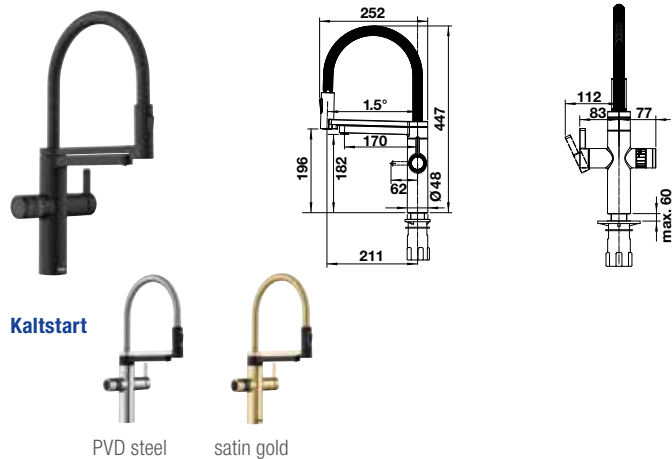

HD	UVP inkl. MwSt.
PVD Steel	526 255	3.699,00 €
schwarz matt	526 633	3.799,00 €
satin gold	527 427	3.899,00 €

Still, medium, prickelnd: Wassermenge nach Wunsch.

- 5-in-1 Semi-Profi-Armatur: Kaltes, warmes, sowie gekühltes, veredelttes Trinkwasser still, medium und prickelnd
- Still, medium, prickelnd: Kohlensäuregehalt des gefilterten Trinkwassers wählbar über separates Drehrad
- Click & Touch: Einstellung der gefilterten Wassermenge dank präzisiertem Drehrad und intuitive Touch-Bedienung für bedarfsgerechten Wasserverbrauch
- Separater Auslauf für veredelttes Trinkwasser
- Intuitive App zur Steuerung des Armatur und Bestellung der Nachkaufartikel

Das dazu passende Abfalltrennsystem BLANCO SELECT II Combi finden Sie auf Seite 144

Im Lieferumfang enthalten:

Soda-Einheit, CO₂-Zylinder, Drink Filter Soft S, EasyCare Adapter, EasyCare Tab