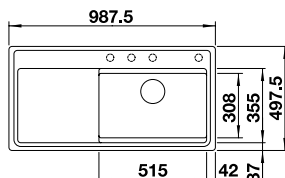

BLANCO ZENAR XL 6 S-F DampfgarPlus

600 mm
Unterschrank

Flächenbündig

SILGRANIT

Esche-Compound-Schneidbrett, gelochter GN 1/3 Garbehälter, gelochter GN 1/2 Garbehälter, Ablaufgarnitur mit Raumsparrohr, 3 1/2" InFino-Korbventil **mit Ablauffernbedienung** (Drehbetätigung)

Ausschnittdaten für alle Einbauverfahren finden Sie in unserem Internet-Download
Beckentiefe: 190 mm
Außenmaß: 987.5 x 497.5 mm

○ vorgefräste Bohrung zum Durchschlagen

Becken
rechts

UVP

inkl. MwSt.

schwarz	526 056	1.399,00 €
anthrazit	524 082	1.399,00 €
felsgrau	524 083	1.399,00 €
weiß	524 085	1.399,00 €
cafe	524 097	1.399,00 €
vulkangrau	527 376	1.399,00 €
softweiß	527 193	1.399,00 €

In diesen Farben erhältlich

Optionales Zubehör

Klappmatte 460 x 440 mm	238 483	129,00 €
Ab- u. Überlaufset in schwarz matt, satin gold, satin dark steel und satin platinum siehe S.155