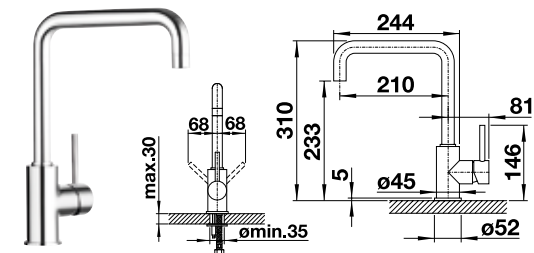

BLANCO MILI

Rohrauslauf

Messing

HD

UVP
inkl. MwSt.

chrom	519 413	254,00 €

Auslauf 360° schwenkbar

kurzer Bedienhebel in chrom (Platzbedarf 4,5 cm statt 7,5 cm)	123 252	21,00 €