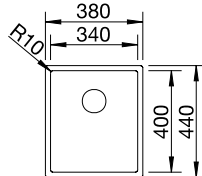

Flächenbündig

Edelstahl Durinox

Ablaufgarnitur mit Raumsparrohr, 3 1/2" InFino-Korbventil, Befestigungsset

Ausschnittsdaten für alle Einbauverfahren finden Sie in unserem Internet-Download
Beckentiefe: 190 mm
Außenmaß: 380 x 440 mm