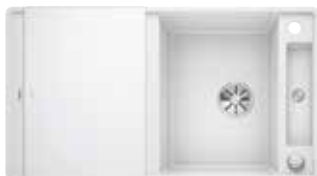

BLANCO AXIA III 5 S-F

500 mm
Unterschrank

Flächenbündig

SILGRANIT

Glasschneidbrett, Ablaufgarnitur mit Raumsparrohr, 3 1/2" InFino-Korbventil mit **Ablauffernbedienung** (Drehbetätigung)

Ausschnittdaten für alle Einbauverfahren finden Sie in unserem Internet-Download
Beckentiefe: 190 mm
Außenmaß: 905 x 500 mm

fixe Bohrung

	reversibel	inkl. MwSt.
schwarz	525 846	1.019,00 €
anthrazit	523 231	1.019,00 €
felsgrau	523 232	1.019,00 €
weiß	523 234	1.019,00 €
cafe	523 236	1.019,00 €
vulkangrau	527 224	1.019,00 €
softweiß	527 042	1.019,00 €

In diesen Farben erhältlich