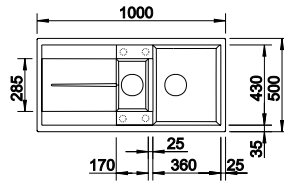

Ausschnitt: 980 x 480 mm
Beckentiefe: 190/130 mm
Außenmaß: 1000 x 500 mm

- vorgefräste Bohrung zum Durchschlagen

BESTSELLER

	reversibel	inkl. MwSt.
schwarz	525 926	829,00 €
anthrazit	513 053	829,00 €
felsgrau	518 877	829,00 €
weiß	513 046	829,00 €
tartufo	517 354	829,00 €
cafe	515 045	829,00 €
vulkangrau	527 299	829,00 €
softweiß	527 116	829,00 €

Optionales Zubehör

Schneidbrett aus massiver Buche	218 313	119,00 €
Schneidbrett aus Kunststoff, weiß	217 611	119,00 €
Eck-Schale	235 866	94,00 €
Multifunktionskorb	223 297	149,00 €