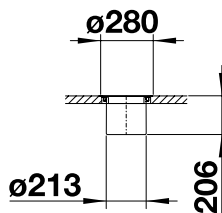

BLANCO SOLON

BLANCO SOLON-IF

300 mm
Unterschrank

UVP
inkl. MwSt.

Edelstahl 512 471

599,00 €

System zur Montage in Arbeitsplatten, aufliegender und flächenbündiger Einbau möglich, im Lieferumfang ist ein Deckel, 71 Eimer und Abdeckung aus Edelstahl enthalten