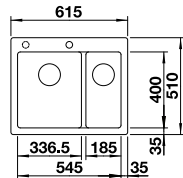

BLANCO SUBLINE 500-IF/A SteelFrame

600 mm Unterschrank

Flächenbündig

SILGRANIT

Ablaufgarnitur mit Raumsparrohr, 3 1/2" InFino-Korbventil mit **Ablauferrbedienung** (Zugknopf Edelstahl)

Ausschnitt für IF-Flachrand:
532 x 499 mm
Beckentiefe: 190 mm
Außenmaß: 543 x 510 mm

schwarz	525 999	1.549,00 €
anthrazit	524 111	1.549,00 €
weiß	524 112	1.549,00 €

In diesen Farben erhältlich

Optionales Zubehör

TOP-Schienen	235 906	179,00 €
Multifunktionsschale aus Edelstahl	227 689	131,00 €
Beckengitter	234 795	131,00 €

Ab- u. Überlaufset in schwarz matt, satin gold, satin dark steel und satin platinum siehe S.155

UVP
inkl. MwSt.

BLANCO SUBLINE 500-IF/A SteelFrame

600 mm Unterschrank

Flächenbündig

SILGRANIT

Ablaufgarnitur mit Raumsparrohr, 3 1/2" InFino-Korbventil manuell

Ausschnitt für IF-Flachrand:
532 x 499 mm
Beckentiefe: 190 mm
Außenmaß: 543 x 510 mm

schwarz	526 000	1.499,00 €
anthrazit	524 113	1.499,00 €
weiß	524 114	1.499,00 €

In diesen Farben erhältlich

Optionales Zubehör

TOP-Schienen	235 906	179,00 €
Multifunktionsschale aus Edelstahl	227 689	131,00 €
Beckengitter	234 795	131,00 €

Ab- u. Überlaufset in schwarz matt, satin gold, satin dark steel und satin platinum siehe S.155

UVP
inkl. MwSt.

BLANCO PLEON 6 Split

600 mm Unterschrank

SILGRANIT

Ablaufgarnitur mit Raumsparrohr, 2 x 3 1/2" InFino-Korbventil mit **Ablauferrbedienung** (Drehbetätigung) für das Hauptbecken

Ausschnitt: 595 x 490 mm
Beckentiefe: 220 mm
Außenmaß: 615 x 510 mm

Hauptbecken links		UVP inkl. MwSt.
schwarz	525 956	819,00 €
anthrazit	523 696	819,00 €
felsgrau	523 697	819,00 €
weiß	523 700	819,00 €
tartufo	523 703	819,00 €
cafe	523 705	819,00 €
vulkangrau	527 321	819,00 €
softweiß	527 138	819,00 €

Optionales Zubehör