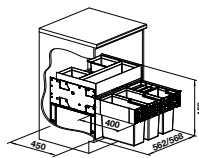

Umrüsten leichtgemacht: mit dem flexibel einsetzbaren Rahmensteg und den einzeln erhältlichen Eimern kann z.B. von 2 auf 4 Eimer umgerüstet werden.

BLANCO SELECT II für Frontmontage

BLANCO SELECT II 60/4 Orga