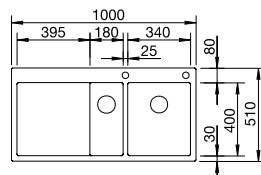

BLANCO CLARON 6 S-IF

600 mm
Unterschrank

Flächenbündig

Hauptbecken
links

UVP
inkl. MwSt.

521 646

3.299,00 €

Edelstahl

Ablaufgarnitur mit Raumsparrohr, Ablaufverbindung,
2 x 3 1/2" InFino-Korbventil mit **Ablauferrbedienung**
(PushControl) für das Hauptbecken, Befestigungsset

Ausschnittdaten für alle
Einbauverfahren finden Sie in
unserem Internet-Download
Beckentiefe: 190/130 mm
Außenmaß: 1000 x 510 mm

○ fixe Bohrung

Optionales Zubehör

TOP-Schienen	235 906	179,00 €
Schneidbrett aus Nussbaum	223 074	349,00 €
Klappmatte 460x440	238 482	124,00 €
Resteschale Edelstahl	219 649	309,00 €