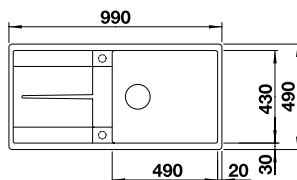

BLANCO METRA XL 6 S-F

600 mm
Unterschrank

Flächenbündig

SILGRANIT

Ablaufgarnitur mit Raumsparrohr, 3 1/2" Korbventil mit **Ablauffernbedienung** (Drehbetätigung)

Ausschnittdaten für alle Einbauverfahren finden Sie in unserem Internet-Download
Beckentiefe: 190 mm
Außenmaß: 990 x 490 mm

vorgefräste Bohrung zum Durchschlagen

	reversibel	inkl. MwSt.
schwarz	525 933	899,00 €
anthrazit	519 150	899,00 €
felsgrau	518 883	899,00 €
weiß	516 522	899,00 €
cafe	519 157	899,00 €
vulkangrau	527 308	899,00 €
softweiß	527 125	899,00 €

In diesen Farben erhältlich

Optionales Zubehör

Eck-Schale	235 866	94,00 €