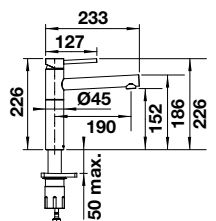

BLANCO ALTA II **NEU**

Rohrauslauf

BESTSELLER

Messing	HD	UVP inkl. MwSt.
chrom	527 528	459,00 €
	ND	Niederdruck
chrom	527 541	549,00 €

Kaltstart

Laminarstrahlregler
Auslauf 140° schwenkbar
Einfache und schnelle Montage mit BLANCOLock