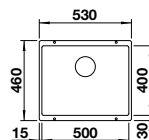

BLANCO ROTAN 500-U

600 mm
Unterschrank

Unterbau

SILGRANIT

Ablaufgarnitur mit Raumparrohr, 3 1/2" Korbventil

Ausschnitt: 500 x 400 mm
Beckentiefe: 190 mm
Außenmaß: 530 x 460 mm