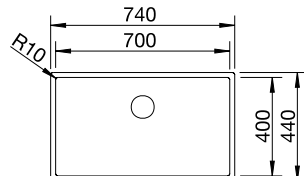

BLANCO CLARON 700-U Durinox

800 mm
Unterschrank

Unterbau

Edelstahl Durinox

Ablaufgarnitur mit Raumsparrohr, 3 1/2" InFino-Korbventil, Befestigungsset

Ausschnitt: 700 x 400 mm
Beckentiefe: 190 mm
Außenmaß: 740 x 440 mm

523 387

UVP
inkl. MwSt.
1.269,00 €

Optionales Zubehör

TOP-Schienen	235 906	179,00 €
Resteschale Edelstahl	219 649	309,00 €
Klappmatte 460 x 440 mm	238 483	129,00 €
Schneidbrett aus Nussbaum	223 074	349,00 €