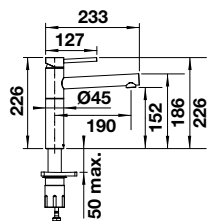

BLANCO ALTA II **NEU**

Rohrauslauf

BESTSELLER

	HD	UVP inkl. MwSt.
PVD Steel	527 529	639,00 €
schwarz matt	527 538	689,00 €
satin gold	527 539	739,00 €
satin dark steel	527 540	739,00 €
satin platinum	527 709	739,00 €

Kaltstart

Laminarstrahlregler
Auslauf 360° schwenkbar
Einfache und schnelle Montage mit BLANCOLock