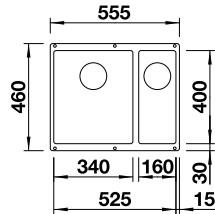

Ausschnitt 525 x 400 mm
Beckentiefe: 130/190 mm
Außenmaß: 555 x 460 mm

Becken rechts

Becken links

UVP
inkl. MwSt.

schwarz	527 810	527 818	699,00 €
anthrazit	527 813	527 821	699,00 €
felsgrau	527 814	527 822	699,00 €
weiß	527 815	527 823	699,00 €
tartufo	527 817	527 825	699,00 €
cafe	527 816	527 824	699,00 €
vulkangrau	527 811	527 819	699,00 €
softweiß	527 812	527 820	699,00 €