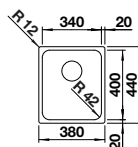

BLANCO SOLIS 340-IF

400 mm Unterschrank

Flächenbündig

Edelstahl Bürstfinish

Ablaufgarnitur mit Raumsparrohr, 3 1/2" InFino-Korbventil, Befestigungsset

Ausschnittsdaten für alle Einbauverfahren finden Sie in unserem Internet-Download
Beckentiefe: 185 mm
Außenmaß: 380 x 440 mm