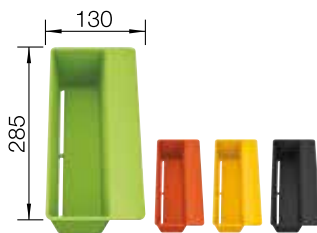

SITYBox

- Die einhängbare Schale SITYBox nimmt zum Beispiel Spüluntensilien elegant auf
- Setzt frische Akzente in den Farben lemon, kiwi, orange oder lava grey
- Aus hochwertigem Kunststoff
- Für alle aufliegenden Spülen mit einer Randbreite von 35 mm, wie z.B. FAVUM, LEGRA, ZIA, DALAGO, METRA, LEXA, COLLECTIS, PLEON Modelle

UVP
inkl. MwSt.

Kunststoff		
kiwi	236 720	81,00 €
lava grey	235 494	81,00 €
lemon	236 721	81,00 €
orange	236 722	81,00 €