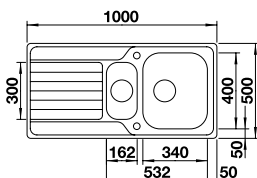

BLANCO DINAS 6 S

600 mm
Unterschrank

reversibel

UVP

mit
Ablauffernbedienung

523 379

inkl. MwSt.

459,00 €

ohne
Lochbohrung

523 375

419,00 €

Edelstahl Bürstfinish

Ablaufgarnitur mit Raumsparrohr, 2 x 3 1/2" Korbventil,
Dichtung

Ausschnitt: 980 x 480 mm
Beckentiefe: 190/140 mm
Außenmaß: 1000 x 500 mm

Optionales Zubehör

Schneidbrett aus massiver Buche	218 313	119,00 €
Schneidbrett aus Kunststoff, weiß	217 611	119,00 €
CapFlow	517 666	39,00 €