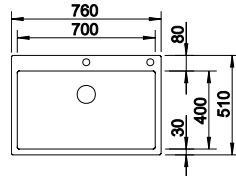

BLANCO CLARON 700-IF/A Durinox

800 mm
Unterschrank

Flächenbündig