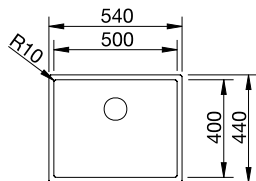

BLANCO CLARON 500-U Durinox

600 mm
Unterschrank

Unterbau

Edelstahl Durinox

Ablaufgarnitur mit Raumparrohr, 3 1/2" InFino-Korbventil, Befestigungsset

Ausschnittdaten für alle Einbauverfahren finden Sie in unserem Internet-Download
Beckentiefe: 190 mm
Außenmaß: 540 x 440 mm

BESTSELLER

UVP

inkl. MwSt.

523 386

1.199,00 €

Optionales Zubehör

TOP-Schienen	235 906	179,00 €
Resteschale Edelstahl	219 649	309,00 €
Klappmatte 460 x 440 mm	238 483	129,00 €
Schneidbrett aus Nussbaum	223 074	349,00 €