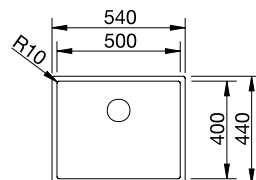

BLANCO CLARON 500-IF DarkSteel **NEU**

600 mm
Unterschrank

Flächenbündig

Edelstahl DarkSteel

Ablaufgarnitur mit Raumsparrohr, 3 1/2" InFino-Korbventil, Befestigungsset

Ausschnittdaten für alle Einbauverfahren finden Sie in unserem Internet-Download
Beckentiefe: 190 mm
Außenmaß: 540 x 440 mm

BESTSELLER

Optionales Zubehör

TOP-Schienen	235 906	179,00 €
Resteschale Edelstahl	219 649	309,00 €
Klappmatte 460 x 440 mm	238 483	129,00 €
Schneidbrett aus Nussbaum	223 074	349,00 €

UVP

inkl. MwSt.

527 836

1.699,00 €