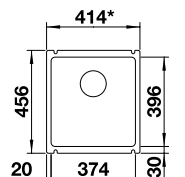

BLANCO ETAGON 500-U

600 mm
Unterschrank

Unterbau

Keramik

2 x ETAGON-Schiene aus Edelstahl, Ablaufgarnitur mit Raumparrohr, 3 1/2" InFino-Korbventil, Befestigungsset

Ausschnitt: 490x 386 mm
Beckentiefe: 200 mm
Außenmaß: 540 x 456 mm

BESTSELLER

		inkl. MwSt.
schwarz	525 155	999,00 €
basalt	525 154	999,00 €
kristallweiß glänzend	525 149	999,00 €
magnolia glänzend	525 150	999,00 €

Optionales Zubehör

Schneidbrett aus massiver Buche	225 362	124,00 €
Schneidbrett aus Sicherheitsglas	227 699	159,00 €
Multifunktionsschale	226 189	159,00 €

Ab- u. Überlaufset in schwarz matt, satin sold, satin dark steel und satin platinum siehe S.155

BLANCO SUBLINE 350/150-U

600 mm
Unterschrank

Unterbau

Keramik

Ablaufgarnitur mit Raumparrohr, 3 1/2" und 1 1/2" InFino-Korbventil, Befestigungsset

Ausschnitt: 515 x 386 mm
Beckentiefe: 185/130 mm
Außenmaß: 567 x 456 mm

Hauptbecken links

		inkl. MwSt.
schwarz	523 747	859,00 €
basalt	523 746	859,00 €
kristallweiß glänzend	523 741	859,00 €
magnolia glänzend	523 742	859,00 €

Optionales Zubehör

Schneidbrett aus massiver Buche	514 544	149,00 €
Multifunktionsschale aus Edelstahl	514 542	289,00 €
Anlegbarer Tropf	230 734	79,00 €
Beckengitter Edelstahl	234 795	131,00 €

BLANCO SUBLINE 500-U

600 mm
Unterschrank

Unterbau

Keramik

Ablaufgarnitur mit Raumparrohr, 3 1/2" InFino-Korbventil, Befestigungsset

Ausschnitt: 490x 386 mm
Beckentiefe: 185 mm
Außenmaß: 543 x 456 mm

		inkl. MwSt.
schwarz	523 740	819,00 €
basalt	523 739	819,00 €
kristallweiß glänzend	523 733	819,00 €
magnolia glänzend	523 734	819,00 €

Optionales Zubehör

Schneidbrett aus massiver Buche	514 544	149,00 €
Klappmatte	238 482	124,00 €
Multifunktionsschale aus Edelstahl	514 542	289,00 €
Anlegbarer Tropf	230 734	79,00 €

BLANCO SUBLINE 375-U

450 mm
Unterschrank

Unterbau

Keramik