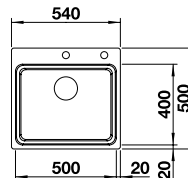

BLANCO ETAGON 500-IF/A

600 mm Unterschrank

Flächenbündig

Edelstahl Seidenglanz

2 x ETAGON-Schiene aus Edelstahl, Ablaufgarnitur mit Raumparrohr, 3 1/2" InFino-Korbventil **mit Abblauffernbedienung** (Zugknopf chrom), Befestigungsset

Ausschnitt: 530 x 490 mm
Beckentiefe: 190 mm
Außenmaß: 540 x 500 mm

BESTSELLER

UVP
inkl. MwSt.

521 748 **1.199,00 €**