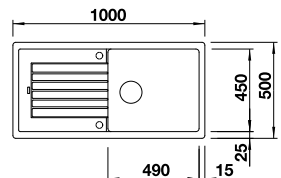

BLANCO ZIA XL 6 S

600 mm
Unterschrank

SILGRANIT

Ablaufgarnitur mit Raumsparrohr, 3 1/2" Korbventil

Ausschnitt: 980 x 480 mm
Beckentiefe: 190 mm
Außenmaß: 1000 x 500 mm

vorgefräste Bohrung zum Durchschlagen

	reversibel	inkl. MwSt.
schwarz	526 024	669,00 €
anthrazit	517 568	669,00 €
weiß	517 571	669,00 €
cafe	517 577	669,00 €
vulkangrau	527 400	669,00 €
softweiß	527 217	669,00 €

In diesen Farben erhältlich

Optionales Zubehör

Eck-Schale	235 866	94,00 €