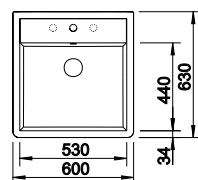

BLANCO PANOR 60

600 mm
Unterschrank

Keramik Modul/Spülstein

Ablaufgarnitur mit Raumsparrohr, 3 1/2" Korbventil,
1 Bohrung; Schürzenhöhe 220 mm

Beckentiefe: 190 mm
Außenmaß: 600 x 630 mm

- vorgefräste Bohrung zum Durchschlagen
- fixe Bohrung

kristallweiß glänzend 514 486 **909,00 €**

UVP
inkl. MwSt.

Optionales Zubehör

CapFlow 517 666 **39,00 €**

Ablauferrnbedienung-Nachrüstset
+ ein passendes Bedienelement 118 981 **109,00 €**
von S. 155 auswählen