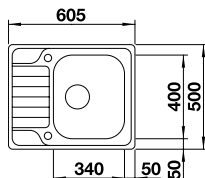

BLANCO DINAS 45 S Mini

450 mm
Unterschrank

Edelstahl Bürstfinish

Ablaufgarnitur mit Raumsparrohr, 3 1/2" Korbventil

Ausschnitt: 585 x 480 mm
Beckentiefe: 190 mm
Außenmaß: 605 x 500 mm

mit
Ablauffernbedienung

reversibel

525 123

UVP
inkl. MwSt.

294,00 €

ohne
Lochbohrung

525 122

254,00 €

Optionales Zubehör

Schneidbrett aus massiver Buche	218 313	119,00 €
Schneidbrett aus Kunststoff, weiß	217 611	119,00 €
CapFlow	517 666	39,00 €