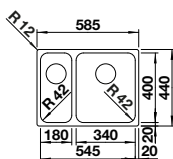

BLANCO SOLIS 500-U

600 mm
Unterschrank

Unterbau

Edelstahl Bürstfinish

Ablaufgarnitur mit Raumsparrohr, 3 1/2" InFino-Korbventil, Befestigungsset

Ausschnitt: 500 x 400 mm
Beckentiefe: 185 mm
Außenmaß: 540 x 440 mm

526 122

UVP

inkl. MwSt.

539,00 €

Optionales Zubehör

Schneidbrett aus Bambus	239 449	79,00 €
TOP-Schienen	235 906	179,00 €
Klappmatte 460 x 425 mm	238 482	124,00 €
Anlegbarer Tropf	230 734	79,00 €

BLANCO SOLIS 340/180-U

600 mm
Unterschrank

Unterbau

Edelstahl Bürstfinish

Ablaufgarnitur mit Raumsparrohr, 2 x 3 1/2" InFino-Korbventil, Befestigungsset

Ausschnitt: 545 x 400 mm
Beckentiefe: 130/185 mm
Außenmaß: 585 x 440 mm

Becken rechts
Becken links

526 128

526 129

UVP

inkl. MwSt.

759,00 €

Optionales Zubehör

TOP-Schienen	235 906	179,00 €
Schneidbrett aus Bambus	239 449	79,00 €
Klappmatte 460 x 425 mm	238 482	124,00 €
Anlegbarer Tropf	230 734	79,00 €

BLANCO SUPRA 500-U

600 mm
Unterschrank

Unterbau

Edelstahl Bürstfinish

Ablaufgarnitur mit Raumsparrohr, 3 1/2" Korbventil, Befestigungsset

Ausschnitt: 500 x 400 mm
Beckentiefe: 175 mm
Außenmaß: 530 x 430 mm

518 205

UVP

inkl. MwSt.

359,00 €

Optionales Zubehör

Multifunktionsschale aus Edelstahl	227 692	119,00 €
TOP-Schienen	235 906	179,00 €
Schneidbrett aus Sicherheitsglas	227 697	159,00 €

BLANCO CLARON 450-U

500 mm
Unterschrank

Unterbau

Edelstahl Seidenglanz

Ablaufgarnitur mit Raumsparrohr, 3 1/2" InFino-Korbventil, Befestigungsset

Ausschnitt: 450 x 400 mm
Beckentiefe: 190 mm
Außenmaß: 490 x 440 mm

521 575

UVP

inkl. MwSt.

909,00 €

Optionales Zubehör

TOP-Schienen	235 906	179,00 €
Resteschale Edelstahl	219 649	309,00 €
Klappmatte 460 x 440 mm	238 483	129,00 €
Schneidbrett aus Nussbaum	223 074	349,00 €