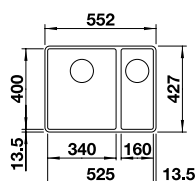

BLANCO SUBLINE 340/160-F

600 mm Unterschränk

Flächenbündig