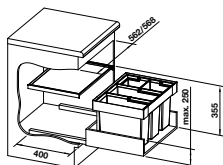

BLANCO FLEXON II für Auszüge

BLANCO FLEXON II 60/4

600 mm
Unterschrank

Kunststoff, Stahlblech 521 474

UVP
inkl. MwSt.

334,00 €

Das System für den Einbau in vorhandene Auszüge, **es wird daher ein Auszug mit Front vom Küchenhersteller benötigt**. Einbauhöhe 370mm ab Oberkante Schubkastenboden, Einbautiefe 400mm, Maximale Zargenhöhe 265mm, Systemabdeckung = Ablageboden zur Montage im Spülenschrank inkl. Für Kasettentüren ab 90 mm Rahmen geeignet, inkl. Deckel für einen 6l Eimer

Passendes Zubehör finden Sie auf Seite 149 bis 151.