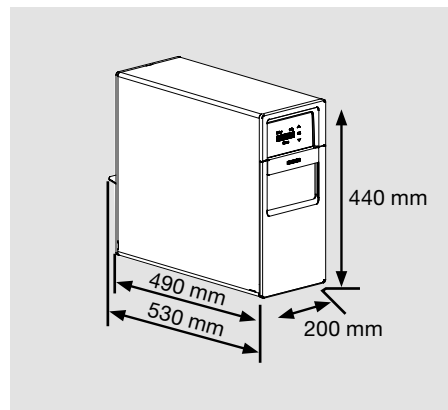

drink.systems