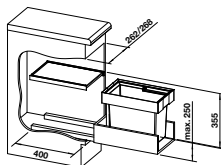

BLANCO FLEXON II 30/1

300 mm Unterschrank

Kunststoff, Stahlblech 521 542

UVP
inkl. MwSt.
204,00 €

Das System für den Einbau in vorhandene Auszüge, **es wird daher ein Auszug mit Front vom Küchenhersteller benötigt.** Einbauhöhe 370mm ab Oberkante Schubkastenboden, Einbautiefe 400mm, Maximale Zargenhöhe 265mm, Systemabdeckung = Ablageboden zur Montage im Spülenschrank inkl. Für Kasettentüren ab 90 mm Rahmen geeignet

Passendes Zubehör finden Sie auf Seite 149 bis 151.