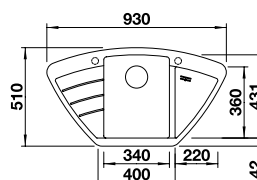

BLANCO ZIA 9 E

900x900 mm
Unterschrank