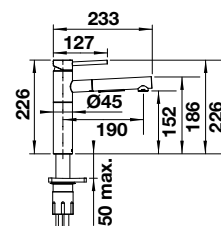

BLANCO ALTA-S II **NEU**

Umschaltbare
Brause

Herauszieh-/abnehmbare
Brause bzw. Auslauf

BESTSELLER

PVD Steel

HD

527 544
527 553
527 554
527 555
527 710

UVP

inkl. MwSt.

839,00 €

899,00 €

969,00 €

969,00 €

969,00 €

Kaltstart Laminarstrahlregler
Auslauf 140 Gard schwenkbar mit umstellbarer Schlauchbrause
Einfache und schnelle Montage mit BLANCOlock