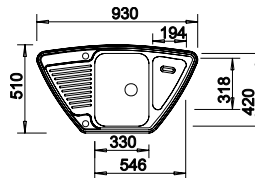

BLANCO TIPO 9 E

900x900 mm Unterschrank

526 338

UVP
inkl. MwSt.
379,00 €

Edelstahl Naturfinish

Ablaufgarnitur mit Raumsparrohr, 3 1/2" Korbventil **mit Abblauferrbedienung** (Drehbetätigung)

Ausschnitt: nach Schablone
Beckentiefe: 160 mm
Außenmaß: 930 x 510 mm

☐ fixe Bohrung

Optionales Zubehör

CapFlow	517 666	39,00 €
Geschirrkorb aus Edelstahl	220 573	78,00 €