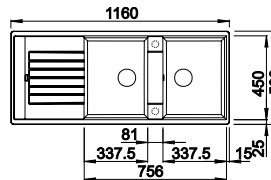

BLANCO ZIA 8 S

800 mm
Unterschrank

SILGRANIT

Ablaufgarnitur mit Raumsparrohr, 2 x 3 1/2" Korbventil

Ausschnitt: 1140 x 480 mm
Beckentiefe: 190 mm
Außenmaß: 1160 x 500 mm

vorgefräste Bohrung zum Durchschlagen

	reversibel	inkl. MwSt.
schwarz	526 027	779,00 €
anthrazit	515 605	779,00 €
weiß	515 597	779,00 €
cafe	515 602	779,00 €
vulkangrau	527 392	779,00 €
softweiß	527 209	779,00 €

In diesen Farben erhältlich

Optionales Zubehör

Ablaufgarnitur mit Drehbetätigung	221 496	149,00 €
Eck-Schale	235 866	94,00 €