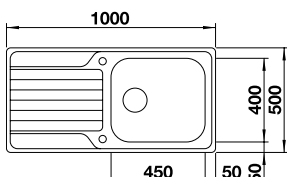

BLANCO DINAS XL 6 S

600 mm
Unterschrank

reversibel

UVP

mit
Ablauffernbedienung

524 255

inkl. MwSt.

409,00 €

ohne
Lochbohrung

524 254

369,00 €

Edelstahl Bürstfinish

Ablaufgarnitur mit Raumsparrohr, 3 1/2" Korbventil

Ausschnitt: 980 x 480 mm
Beckentiefe: 190 mm
Außenmaß: 1000 x 500 mm

Optionales Zubehör

Schneidbrett aus massiver Buche	218 313	119,00 €
Schneidbrett aus Kunststoff, weiß	217 611	119,00 €
CapFlow	517 666	39,00 €

Edelstahl
Spülen I/F