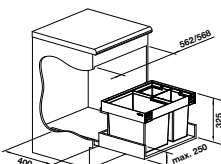

BLANCO FLEXON II LOW XL 60/3

600 mm Unterschrank

Kunststoff, Stahlblech 526 643

UVP
inkl. MwSt.
274,00 €

Das System für den Einbau in vorhandene Auszüge, **es wird daher ein Auszug mit Front vom Küchenhersteller benötigt.**

Ohne Systemabdeckung

Passendes Zubehör finden Sie auf Seite 149 bis 151.