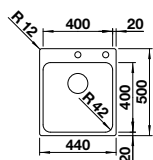

BLANCO CLARON 400-IF/A

450 mm
Unterschrank

Flächenbündig

Edelstahl Seidenglanz

Ablaufgarnitur mit Raumsparrohr, 3 1/2" InFino-Korbventil
mit **Ablauferrbedienung** (PushControl), Befestigungsset

Ausschnitt: 440 x 490 mm
Beckentiefe: 190 mm
Außenmaß: 460 x 510 mm

521 632

UVP
inkl. MwSt.
1.219,00 €

Optionales Zubehör

TOP-Schienen	235 906	179,00 €
Resteschale Edelstahl	219 649	309,00 €
Klappmatte 460 x 440 mm	238 483	129,00 €
Schneidbrett aus Nussbaum	223 074	349,00 €

BLANCO ANDANO 400-IF/A

450 mm
Unterschrank

Flächenbündig

Edelstahl Seidenglanz

Ablaufgarnitur mit Raumsparrohr, 3 1/2" InFino-Korbventil
mit **Ablauferrbedienung** (PushControl), Befestigungsset

Ausschnitt: 430 x 490 mm
Beckentiefe: 190 mm
Außenmaß: 440 x 500 mm

BESTSELLER

525 244

UVP
inkl. MwSt.
829,00 €

Optionales Zubehör

TOP-Schienen	235 906	179,00 €
Schneidbrett aus Bambus	239 449	79,00 €
Multifunktionsschale aus Edelstahl	227 692	119,00 €
Anlegbarer Tropf	230 734	79,00 €

BLANCO SOLIS 400-IF/A

450 mm
Unterschrank

Flächenbündig

Edelstahl Bürstfinish

Ablaufgarnitur mit Raumsparrohr, 3 1/2" InFino-Korbventil
mit **Ablauferrbedienung** (PushControl), Befestigungsset

Ausschnitt: 430 x 490 mm
Beckentiefe: 185 mm
Außenmaß: 440 x 500 mm

526 119

UVP
inkl. MwSt.
669,00 €

Optionales Zubehör

TOP-Schienen	235 906	179,00 €
Schneidbrett aus Bambus	239 449	79,00 €
Klappmatte 460 x 425 mm	238 482	124,00 €
Anlegbarer Tropf	230 734	79,00 €

BLANCO SUPRA 400-IF/A R12

450 mm
Unterschrank

Flächenbündig

Edelstahl Bürstfinish

Ablaufgarnitur mit Raumsparrohr, 3 1/2" Korbventil,
Befestigungsset

Ausschnitt: 430 x 490 mm
Beckentiefe: 175 mm
Außenmaß: 440 x 500 mm

mit Ablauferrbedienung
chrom

526 353

479,00 €

ohne
Ablauferrbedienung

526 352

449,00 €

Optionales Zubehör