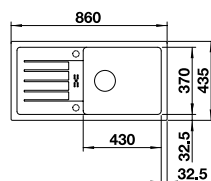

BLANCO LEGRA 6 S Compact

600 mm
Unterschrank

SILGRANIT

Ablaufgarnitur mit Raumsparrohr, 2 x 3 1/2" Korbventil

Ausschnitt: 760 x 480 mm
Beckentiefe: 190/118 mm
Außenmaß: 780 x 500 mm

vorgefräste Bohrung zum Durchschlagen

	reversibel	inkl. MwSt.
schwarz	526 085	609,00 €
anthrazit	521 302	609,00 €
weiß	521 304	609,00 €
cafe	521 307	609,00 €
vulkangrau	527 270	609,00 €
softweiß	527 087	609,00 €

In diesen Farben erhältlich

Optionales Zubehör

Ablaufgarnitur mit Drehbetätigung	217 835	129,00 €
Schneidbrett aus massiver Buche	218 313	119,00 €
Schneidbrett aus Kunststoff, weiß	217 611	119,00 €
Eck-Schale	235 866	94,00 €

BLANCO FAVUM XL 6 S

600 mm
Unterschrank

SILGRANIT

Ablaufgarnitur mit Raumsparrohr, 3 1/2" Korbventil

Ausschnitt: 840 x 415 mm
Beckentiefe: 180 mm
Außenmaß: 860 x 435 mm

vorgefräste Bohrung zum Durchschlagen

	reversibel	inkl. MwSt.
schwarz	526 082	519,00 €
anthrazit	524 233	519,00 €
weiß	524 235	519,00 €
cafe	524 238	519,00 €
vulkangrau	527 267	519,00 €
softweiß	527 084	519,00 €

In diesen Farben erhältlich

Optionales Zubehör

Schneidbrett aus massiver Buche	225 685	99,00 €
Eck-Schale	235 866	94,00 €
Schienen Edelstahl	234 164	189,00 €

BLANCO AXIA III 5 S

500 mm
Unterschrank

SILGRANIT

Esche-Compound-Brückenschneidbrett, Ablaufgarnitur mit Raumsparrohr, 3 1/2" InFino-Korbventil **mit Ablauffernbedienung** (Drehbetätigung)

Ausschnitt: 895 x 490 mm
Beckentiefe: 190 mm
Außenmaß: 915 x 510 mm

fixe Bohrung

	reversibel	inkl. MwSt.
schwarz	525 845	1.119,00 €
anthrazit	523 205	1.119,00 €
felsgrau	523 206	1.119,00 €
weiß	523 209	1.119,00 €
tartufo	523 212	1.119,00 €
cafe	523 214	1.119,00 €
vulkangrau	527 223	1.119,00 €
softweiß	527 040	1.119,00 €

BLANCO AXIA III 5 S

500 mm
Unterschrank

SILGRANIT