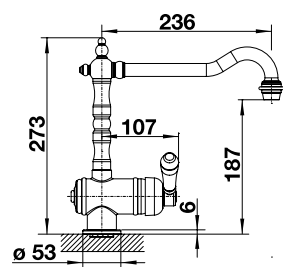

Auslauf 360° schwenkbar

Drink Filter Set Soft L

527 453

Preis lt. **BLANCO Shop**

BLANCO TRADON

Rohrauslauf

Messing	HD	UVP inkl. MwSt.
satin gold	526 688	669,00 €
chrom	515 990	549,00 €

Kaltstart