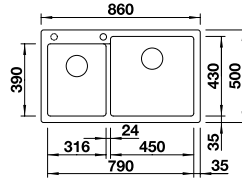

BLANCO PLEON 9

900 mm
Unterschrank

SILGRANIT

Ablaufgarnitur mit Raumsparrohr, 2 x 3 1/2" InFinO-Korbventil

Ausschnitt 840 x 480 mm
Beckentiefe: 220/220 mm
Außenmaß: 860 x 500 mm

- vorgefräste Bohrung zum Durchschlagen
- fixe Bohrung

Hauptbecken rechts

		UVP inkl. MwSt.
schwarz	525 958	854,00 €
anthrazit	523 057	854,00 €
felsgrau	523 058	854,00 €
weiß	523 061	854,00 €
tartufo	523 064	854,00 €
cafe	523 066	854,00 €
vulkangrau	527 325	854,00 €
softweiß	527 142	854,00 €

Optionales Zubehör

Eck-Schale	235 866	94,00 €

Ab- u. Überlaufset in schwarz matt, satin gold, satin dark steel und satin platinum siehe S.155

SILGRANIT
Becken I