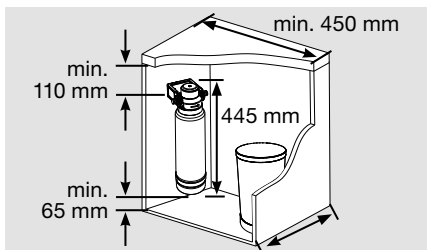

Platzbedarf Filter im Unterschrank:
Höhe 445 mm, Breite 250 mm
(inkl. Flex-Schläuche), Tiefe 150 mm,
stehend montieren.
Gesamtplatzbedarf
(Boiler, Filter, Sicherheitsgruppe
für TAMPERA Hot):
Höhe 450 mm, Breite 450 mm,
Tiefe 230 mm.

Für die Montage von
BLANCO TAMPERA Hot
und **SELECT Compact** ist
eine Tiefe (lichtes Maß) im
Unterschrank von 550 mm
erforderlich.

Wir empfehlen den Einsatz
des **Space-saving siphon**,
diesen finden Sie auf der
Seite 157.

Sodasysteme:

Mit einem BLANCO-Abfallsystem (SELECT II Combi)