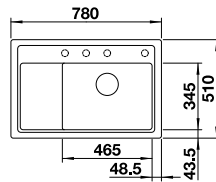

BLANCO ZENAR XL 6 S Compact

600 mm
Unterschrank