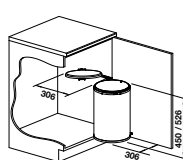

BLANCO SINGOLO

BLANCO SINGOLO XL

400 mm
Unterschrank

UVP
inkl. MwSt.

Kunststoff, Stahlblech 526 377

119,00 €

System zur Montage an Drehtüren ohne Dämpfung, Eimerdeckel

BLANCO SINGOLO

450 mm
Unterschrank

UVP
inkl. MwSt.