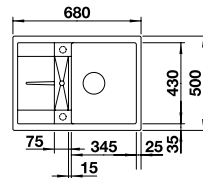

BLANCO METRA 45 S

450 mm
Unterschrank

BESTSELLER

reversibel

UVP
inkl. MwSt.

schwarz	525 914	529,00 €
anthrazit	513 035	529,00 €
felsgrau	518 868	529,00 €
weiß	513 028	529,00 €
tartufo	517 345	529,00 €
cafe	515 038	529,00 €
vulkangrau	527 288	529,00 €
softweiß	527 105	529,00 €

SILGRANIT

Ablaufgarnitur mit Raumsparrohr, 3 1/2" Korbventil
mit **Ablauferrnbedienung** (Drehbetätigung)

Ausschnitt: 760 x 480 mm
Beckentiefe: 190 mm
Außenmaß: 780 x 500 mm

vorgefräste Bohrung zum Durchschlagen

Optionales Zubehör

Schneidbrett aus massiver Buche	218 313	119,00 €
Schneidbrett aus Kunststoff, weiß	217 611	119,00 €
Eck-Schale	235 866	94,00 €

BLANCO METRA 45 S

450 mm
Unterschrank

BESTSELLER

reversibel

UVP
inkl. MwSt.

schwarz	525 915	489,00 €
anthrazit	513 194	489,00 €
felsgrau	518 869	489,00 €
weiß	513 187	489,00 €
tartufo	517 346	489,00 €
cafe	515 039	489,00 €
vulkangrau	527 289	489,00 €
softweiß	527 106	489,00 €

SILGRANIT

Ablaufgarnitur mit Raumsparrohr, 3 1/2" Korbventil

Ausschnitt: 760 x 480 mm
Beckentiefe: 190 mm
Außenmaß: 780 x 500 mm

vorgefräste Bohrung zum Durchschlagen

Optionales Zubehör

Schneidbrett aus massiver Buche	218 313	119,00 €
Schneidbrett aus Kunststoff, weiß	217 611	119,00 €
Eck-Schale	235 866	94,00 €

BLANCO METRA 45 S Compact

450 mm
Unterschrank

reversibel

UVP
inkl. MwSt.

schwarz	525 913	599,00 €
anthrazit	519 572	599,00 €
felsgrau	519 573	599,00 €
weiß	519 576	599,00 €
tartufo	519 580	599,00 €
cafe	519 581	599,00 €
vulkangrau	527 285	599,00 €
softweiß	527 102	599,00 €

SILGRANIT

Ablaufgarnitur mit Raumsparrohr, 3 1/2" Korbventil
mit **Ablauferrnbedienung** (Drehbetätigung)

Ausschnitt: 660 x 480 mm
Beckentiefe: 190 mm
Außenmaß: 680 x 500 mm

vorgefräste Bohrung zum Durchschlagen

Optionales Zubehör