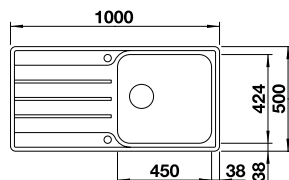

BLANCO LEMIS XL 6 S-IF

600 mm
Unterschrank

Flächenbündig

Ausschnitt: 980 x 480 mm
Beckentiefe: 205 mm
Außenmaß: 1000 x 500 mm

Edelstahl Bürstfinish

Ablaufgarnitur mit Raumsparrohr, 3 1/2" Korbventil

BESTSELLER

reversibel

inkl. MwSt.

	mit Ablauffernbedienung	523 035	579,00 €
	ohne Lochbohrung	523 034	539,00 €

Optionales Zubehör

CapFlow	517 666	39,00 €