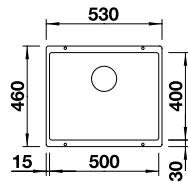

BLANCO SUBLINE 500-U

600 mm
Unterschrank

Unterbau