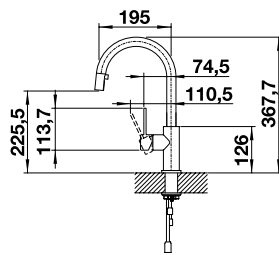

BLANCO CANDOR-S

Herauszieh-/abnehmbare
Brause bzw. Auslauf

BESTSELLER

Edelstahl

Edelstahl gebürstet

HD

523 121

UVP

inkl. MwSt.

489,00 €

ND

525 125

Niederdruck

609,00 €

Kaltstart

Auslauf 190° schwenkbar
mit Schlauchauszug

Küchen-
armaturen