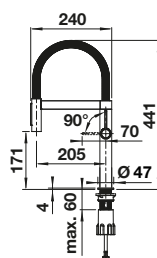

BLANCO CULINA-S II Mini **NEU**

Herauszieh-/abnehmbare
Brause bzw. Auslauf

BESTSELLER

Edelstahl

PVD Steel

schwarz matt

satin dark steel

satin platinum

HD

527 467

527 468

527 469

527 703

UVP

inkl. MwSt.

1.099,00 €

1.199,00 €

1.299,00 €

1.299,00 €

- Dualer Strahl und integrierter Durchflusstopp: einfacher Wechsel zwischen beluftetem weichem Strahl und kraftvoller hochster Sprühfunktion
- Komfortable Arretierung des Schlauches mit versteckter Magnethalterung

Kaltstart

Laminarstrahlregler
Auslauf 360° schwenkbar; mit umstellbarem Schlauchauszug;
Einfache und schnelle Montage mit BLANCO Lock