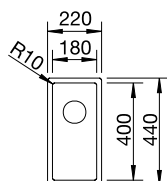

BLANCO SUPRA 340-U

400 mm
Unterschrank

Unterbau

Edelstahl Bürstfinish

Ablaufgarnitur mit Raumsparrohr, 3 1/2" Korbventil, Befestigungsset

Ausschnitt: 340 x 400 mm
Beckentiefe: 175 mm
Außenmaß: 370 x 430 mm

518 199

UVP

inkl. MwSt.

299,00 €

Optionales Zubehör

Anlegbarer Tropf	230 734	79,00 €
Klappmatte 460 x 425 mm	238 482	124,00 €
TOP-Schienen	235 906	179,00 €
Multifunktionsschale aus Edelstahl	227 692	119,00 €

BLANCO CLARON 180-U

300 mm
Unterschrank

Unterbau

Edelstahl Seidenglanz

Ablaufgarnitur mit Raumsparrohr, 3 1/2" InFino-Korbventil, Befestigungsset

Ausschnitt: 180 x 400 mm
Beckentiefe: 130 mm
Außenmaß: 220 x 440 mm

521 565

UVP

inkl. MwSt.

799,00 €

Optionales Zubehör

TOP-Schienen	235 906	179,00 €
Resteschale Edelstahl	219 649	309,00 €
Klappmatte 460 x 440 mm	238 483	129,00 €
Schneidbrett aus Nussbaum	223 074	349,00 €

BLANCO ANDANO 180-U

300 mm
Unterschrank

Unterbau

Edelstahl Seidenglanz

Ablaufgarnitur mit Raumsparrohr, 3 1/2" InFino-Korbventil, Befestigungsset

Ausschnitt: 180 x 400 mm
Beckentiefe: 130 mm
Außenmaß: 220 x 440 mm

522 952

UVP

inkl. MwSt.

459,00 €

Optionales Zubehör

TOP-Schienen	235 906	179,00 €
Schneidbrett aus Bambus	239 449	79,00 €
Schneidbrett aus Sicherheitsglas	227 697	159,00 €
Multifunktionsschale aus Edelstahl	227 692	119,00 €

BLANCO SOLIS 180-U

300 mm
Unterschrank

Unterbau

Edelstahl Bürstfinish

Ablaufgarnitur mit Raumsparrohr, 3 1/2" InFino-Korbventil, Befestigungsset

Ausschnitt: 180 x 400 mm
Beckentiefe: 130 mm
Außenmaß: 220 x 440 mm

526 113

UVP

inkl. MwSt.

344,00 €

Optionales Zubehör

Klappmatte 460 x 425 mm	238 482	124,00 €
Anlegbarer Tropf	230 734	79,00 €