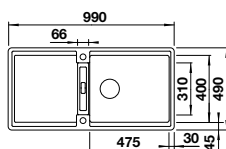

BLANCO ADIRA XL 6 S-F NEU

600 mm
Unterschrank

Ausschnittdaten für alle Einbauverfahren finden Sie in unserem Internet-Download
Beckentiefe: 200 mm
Außenmaß: 990 x 490 mm

vorgefräste Bohrung zum Durchschlagen

SILGRANIT

mit ADIRA Klappmatte, Ablaufgarnitur mit Raumsparrohr, 3 1/2" InFino-Korbventil **mit Abblauferrbedienung** (Drehbetätigung)

		UVP inkl. MwSt.
schwarz	527 625	949,00 €
anthrazit	527 626	949,00 €
felsgrau	527 627	949,00 €
weiß	527 629	949,00 €
tartufo	527 631	949,00 €
cafe	527 632	949,00 €
vulkangrau	527 628	949,00 €
softweiß	527 630	949,00 €

Optionales Zubehör

Beckengitter	234 795	131,00 €

Ab- u. Überlaufset in schwarz matt, satin gold, satin dark steel und satin platinum siehe S.155

BLANCO ELON XL 6 S-F

600 mm
Unterschrank