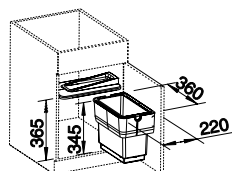

450 mm
Unterschrank

UVP
inkl. MwSt.

Kunststoff 512 880

96,00 €

System zur Montage an Drehtüren, Eimerdeckel

BLANCO Zubehör für Abfallsysteme

SELECT II Orga

600 mm
Unterschrank