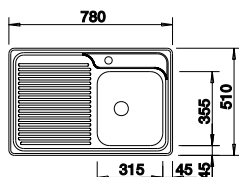

BLANCO CLASSIC 40 S

400 mm Unterschrank

Ausschnitt: 762 x 492 mm
Beckentiefe: 195 mm
Außenmaß: 780 x 510 mm

Edelstahl Seidenglanz

Ablaufgarnitur mit Raumsparrohr, 3 1/2" Korbventil

○ fixe Bohrung

Optionales Zubehör

Schneidbrett aus massiver Buche	225 362	124,00 €
Schneidbrett aus Kunststoff, weiß	210 521	119,00 €
CapFlow	517 666	39,00 €

Becken rechts
511 124

Becken links
511 125

UVP
inkl. MwSt.
529,00 €