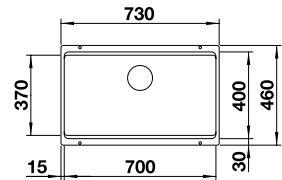

BLANCO ETAGON 700-U

800 mm
Unterschrank

Unterbau

SILGRANIT

2 x ETAGON-Schiene aus Edelstahl, Ablaufgarnitur mit
Raumparrohr, 3 1/2" InFino-Korbventil, Befestigungsset

Ausschnitt 700 x 700 mm
Beckentiefe: 200 mm
Außenmaß: 730 x 460 mm

		inkl. MwSt.
schwarz	525 891	979,00 €
anthrazit	525 167	979,00 €
felsgrau	525 168	979,00 €
weiß	525 171	979,00 €
tartufo	525 174	979,00 €
cafe	525 176	979,00 €
vulkangrau	527 261	979,00 €
softweiß	527 078	979,00 €

Optionales Zubehör

Schneidbrett aus Bambus	239 449	79,00 €
Multifunktionsschale aus Edelstahl	227 689	131,00 €
Klappmatte 460 x 440 mm	238 483	129,00 €

Ab- u. Überlaufset in schwarz matt, satin gold, satin dark steel und satin platinum siehe S.155