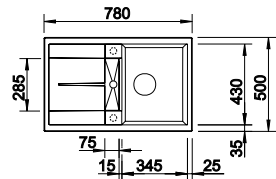

BESTSELLER

reversibel

UVP
inkl. MwSt.

schwarz	525 915	489,00 €
anthrazit	513 194	489,00 €
felsgrau	518 869	489,00 €
weiß	513 187	489,00 €
tartufo	517 346	489,00 €
cafe	515 039	489,00 €
vulkangrau	527 289	489,00 €
softweiß	527 106	489,00 €

SILGRANIT

Ablaufgarnitur mit Raumsparrohr, 3 1/2" Korbventil

Ausschnitt: 760 x 480 mm
Beckentiefe: 190 mm
Außenmaß: 780 x 500 mm

vorgefräste Bohrung zum Durchschlagen