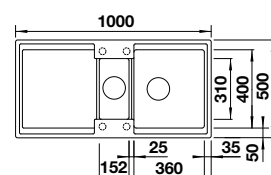

Optionales Zubehör

Holzschneidbrett Ahorn	235 844	209,00 €
------------------------	---------	----------

BLANCO ADIRA 6 S **NEU**

600 mm
Unterschrank

SILGRANIT

mit ADIRA Klappmatte und Multifunktionsschale mit praktischer Abtropffunktion, Ablaufgarnitur mit Raumparrohr, 3 1/2" InFino-Korbventil **mit Ablauferrbedienung** (Drehbetätigung)