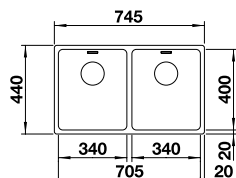

BLANCO ANDANO 340/340-U

800 mm
Unterschrank

Unterbau

Edelstahl Seidenglanz

Ablaufgarnitur mit Raumsparrohr, 2 x 3 1/2" InFino-Korbventil, Befestigungsset

Ausschnitt: 705 x 400 mm
Beckentiefe: 190 mm
Außenmaß: 745 x 440 mm

522 983

inkl. MwSt.
1.089,00 €

Optionales Zubehör

TOP-Schienen	235 906	179,00 €
Schneidbrett aus Bambus	239 449	79,00 €
Schneidbrett aus Sicherheitsglas	227 697	159,00 €
Multifunktionsschale aus Edelstahl	227 692	119,00 €