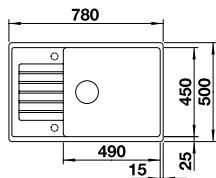

BLANCO ZIA XL 6 S Compact

600 mm
Unterschrank