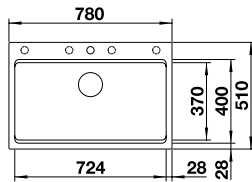

BLANCO ETAGON 8

800 mm
Unterschrank