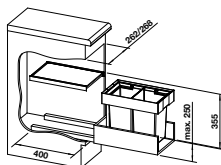

BLANCO FLEXON II für Auszüge

BLANCO FLEXON II 30/2

300 mm Unterschrank

Kunststoff, Stahlblech 521 467

UVP
inkl. MwSt.
234,00 €

Das System für den Einbau in vorhandene Auszüge, **es wird daher ein Auszug mit Front vom Küchenhersteller benötigt.** Einbauhöhe 370mm ab Oberkante Schubkastenboden, Einbautiefe 400mm, Maximale Zargenhöhe 265mm, Systemabdeckung = Ablageboden zur Montage im Spülenschrank inkl. Für Kasettentüren ab 90 mm Rahmen geeignet, inkl. Deckel für einen 8 l Eimer

Passendes Zubehör finden Sie auf Seite 149 bis 151.