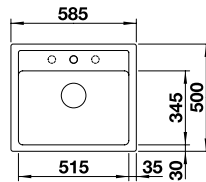

BLANCO NAYA 6

600 mm
Unterschrank

SILGRANIT

Ablaufgarnitur mit Raumsparrohr, 3 1/2" Korbventil

Ausschnitt: 595 x 490 mm
Beckentiefe: 200 mm
Außenmaß: 615 x 510 mm

BESTSELLER

schwarz	525 941	579,00 €
anthrazit	519 638	579,00 €
felsgrau	519 639	579,00 €
weiß	519 641	579,00 €
tartufo	519 644	579,00 €
cafe	519 645	579,00 €
vulkangrau	527 311	579,00 €
softweiß	527 128	579,00 €

Optionales Zubehör

Ablaufgarnitur mit Drehbetätigung	217 163	99,00 €
Schneidbrett aus Bambus	239 449	79,00 €
Multifunktionsschale aus Edelstahl	227 689	131,00 €
Eck-Schale	235 866	94,00 €

- vorgefräste Bohrung zum Durchschlagen
- fixe Bohrung

BLANCO LEGRA 6

600 mm
Unterschrank

SILGRANIT

Ablaufgarnitur mit Raumsparrohr, 3 1/2" Korbventil

Ausschnitt: 565 x 480 mm
Beckentiefe: 190 mm
Außenmaß: 585 x 500 mm

schwarz	526 084	529,00 €
anthrazit	523 332	529,00 €
weiß	523 334	529,00 €
cafe	523 337	529,00 €
vulkangrau	527 269	529,00 €
softweiß	527 086	529,00 €

In diesen Farben erhältlich

Optionales Zubehör

Ablaufgarnitur mit Drehbetätigung	217 163	99,00 €
Eck-Schale	235 866	94,00 €
Schneidbrett aus massiver Buche Spülenbreite 500mm	218 313	119,00 €
Schneidbrett aus wertigem Kunststoff Spülenbreite 500 mm	217 611	119,00 €

- vorgefräste Bohrung zum Durchschlagen
- fixe Bohrung

BLANCO PLEON 5

500 mm
Unterschrank

SILGRANIT

Ablaufgarnitur mit Raumsparrohr, 3 1/2" InFino-Korbventil
mit **Ablauffernbedienung** (Drehbetätigung)

Ausschnitt: 495 x 490 mm
Beckentiefe: 220 mm
Außenmaß: 515 x 510 mm

BESTSELLER

schwarz	525 952	699,00 €
anthrazit	523 676	699,00 €
felsgrau	523 677	699,00 €
weiß	523 680	699,00 €
tartufo	523 683	699,00 €
cafe	523 685	699,00 €
vulkangrau	527 317	699,00 €
softweiß	527 134	699,00 €

Optionales Zubehör