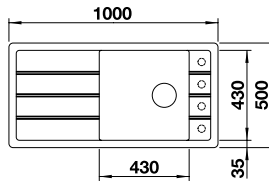

SILGRANIT

Ablaufgarnitur mit Raumsparrohr, 3 1/2" InFino-Korbventil **mit Ablauffernbedienung** (Drehbetätigung)

Ausschnitt: 980 x 480 mm
Beckentiefe: 200 mm
Außenmaß: 1000 x 500 mm

vorgefräste Bohrung zum Durchschlagen

	reversibel	inkl. MwSt.
schwarz	525 895	829,00 €
anthrazit	524 783	829,00 €
felsgrau	524 784	829,00 €
weiß	524 787	829,00 €
tartufo	524 790	829,00 €
cafe	524 792	829,00 €
vulkangrau	527 264	829,00 €
softweiß	527 081	829,00 €

Optionales Zubehör

Schneidbrett aus massiver Esche mit Ornament-Dekor	237 591	249,00 €