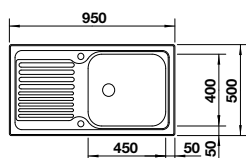

BLANCO TIPO XL 6 S

600 mm
Unterschrank

Edelstahl Naturfinish
Ablaufgarnitur, 3 1/2" Korbventil
mit Ablaufernbedienung

Ausschnitt: 933 x 483 mm
Beckentiefe: 180 mm
Außenmaß: 950 x 500 mm

reversibel

inkl. MwSt.

514 243

439,00 €

Optionales Zubehör

Schneidbrett aus massiver Buche	218 313	119,00 €
Schneidbrett aus Kunststoff, weiß	217 611	119,00 €
CapFlow	517 666	39,00 €
Geschirrkorb aus Edelstahl	220 573	78,00 €

BLANCO CLARON 5 S-IF

500 mm
Unterschrank