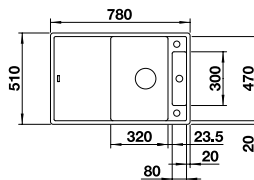

BLANCO AXIA III 45 S

450 mm
Unterschrank

SILGRANIT

Glasschneidbrett, Ablaufaufgarnitur mit
Raumsparrohr, 3 1/2" InFino-Korbventil
mit **Ablauferrbedienung** (Drehbetätigung)

Ausschnitt: 756 x 480 mm
Beckentiefe: 190 mm
Außenmaß: 780 x 510 mm

fixe Bohrung

	reversibel	inkl. MwSt.
schwarz	525 840	799,00 €
anthrazit	523 183	799,00 €
felsgrau	523 184	799,00 €
weiß	523 187	799,00 €
tartufo	523 190	799,00 €
cafe	523 192	799,00 €
vulkangrau	527 218	799,00 €
softweiß	527 035	799,00 €