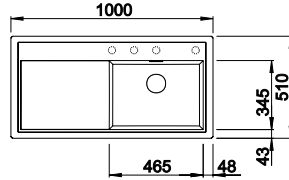

BLANCO ZENAR XL 6 S

600 mm
Unterschrank

SILGRANIT

Ablaufgarnitur mit Raumparrohr, 3 1/2" InFino-Korbventil **mit Ablauferrbedienung** (Drehbetätigung)

Ausschnitt: 980 x 490 mm
Beckentiefe: 190 mm
Außenmaß: 1000 x 510 mm

○ vorgefräste Bohrung zum Durchschlagen

BESTSELLER

	Becken rechts	Becken links	UVP inkl. MwSt.
schwarz	526 062	526 059	869,00 €
anthrazit	523 964	523 994	869,00 €
felsgrau	523 965	523 996	869,00 €
weiß	523 968	524 001	869,00 €
tartufo	523 971	524 007	869,00 €
cafe	523 973	524 011	869,00 €
vulkangrau	527 372	527 370	869,00 €
softweiß	527 189	527 187	869,00 €

Optionales Zubehör

Multifunktionsschale aus Edelstahl	223 077	229,00 €
Klappmatte 460 x 440 mm	238 483	129,00 €
Zwei ETAGON-Schienen	237 362	279,00 €
Esche-Compound-Schneidbrett	229 421	269,00 €

Ab- u. Überlaufset in schwarz matt, satin gold, satin dark steel und satin platinum siehe S.155