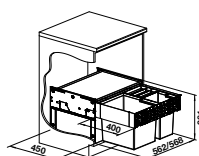

BLANCO SELECT II XL 60/3

600 mm
Unterschrank

BESTSELLER

UVP
inkl. MwSt.

Kunststoff, Stahlblech

526 205

469,00 €

Stabiles Schienensystem mit Vollauszug und gedämpftem Selbstzug, Schnelle einfache Montage, **es wird ein Korpus mit losen Fronten ohne Topfbohrungen und mit einer mittigen Griffbohrung benötigt**, Seitenwandmontage, inkl. Deckel für einen 8 l Eimer

Passendes Zubehör finden Sie auf Seite 149 bis 151.