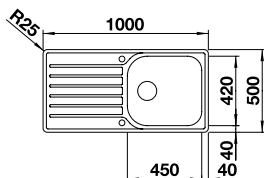

BLANCO LANTOS XL 6 S-IF

600 mm
Unterschrank

Flächenbündig

reversibel

UVP

519 709

inkl. MwSt.

609,00 €

Edelstahl Bürstfinish

Ablaufgarnitur mit Raumsparrohr, 3 1/2" Korbventil
mit **Ablauffernbedienung** (Drehbetätigung)

Ausschnitt: 976 x 476 mm
Beckentiefe: 160 mm
Außenmaß: 1000 x 500 mm

☐ fixe Bohrung

Optionales Zubehör

Geschirrkorb aus Edelstahl	220 573	78,00 €
CapFlow	517 666	39,00 €