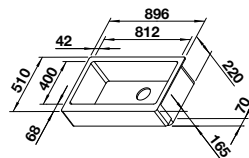

Ausschnittdaten für alle Einbauverfahren finden Sie in unserem Internet-Download
Beckentiefe: 220 mm
Außenmaß: 896 x 510 mm

schwarz	526 110	1.219,00 €
anthrazit	526 101	1.219,00 €
felsgrau	526 102	1.219,00 €
weiß	526 105	1.219,00 €
tartufo	526 107	1.219,00 €
cafe	526 108	1.219,00 €
vulkangrau	526 800	1.219,00 €
softweiß	526 803	1.219,00 €

Optionales Zubehör

Beckengitter	234 795	131,00 €