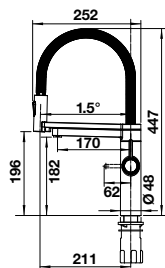

BLANCO drink.hot EVOL-S Pro