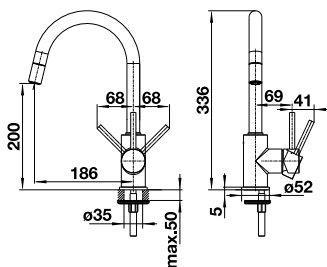

In diesen Farben erhältlich

Auslauf 360° schwenkbar

BLANCO KANO

Rohrauslauf 

	HD	UVP inkl. MwSt.
schwarz matt	526 667	329,00 €

Auslauf 360° schwenkbar

BLANCO MIDA-S

Herauszieh-/abnehmbare
Brause bzw. Auslauf 