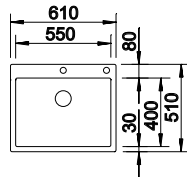

BLANCO CLARON 550-IF/A

600 mm
Unterschrank

Flächenbündig

Edelstahl Seidenglanz

Ablaufgarnitur mit Raumsparrohr, 3 1/2" InFino-Korbventil
mit **Ablauferrnbedienung** (PushControl), Befestigungsset

Ausschnitt: 590 x 490 mm
Beckentiefe: 190 mm
Außenmaß: 610 x 510 mm

521 639

UVP

inkl. MwSt.

1.299,00 €