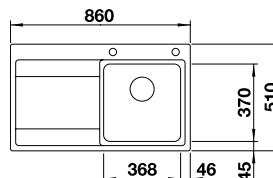

BLANCO DIVON II 45 S-IF

450 mm
Unterschrank

Flächenbündig

Becken rechts

Becken links

UVP

521 658

521 657

inkl. MwSt.

1.299,00 €

Edelstahl Seidenglanz

Ablaufgarnitur mit Raumsparrohr, 3 1/2" InFino-Korbventil mit Abbluffernbedienung (Drehbetätigung)

Ausschnitt: 840 x 490 mm
Beckentiefe: 195 mm
Außenmaß: 860 x 510 mm

○ fixe Bohrung

Optionales Zubehör

Schneidbrett, Sicherheitsglas, silber	230 970	199,00 €
Multifunktionsschale aus Edelstahl	231 396	169,00 €
Klappmatte 460x440	238 483	129,00 €
Schienen Edelstahl	234 164	189,00 €