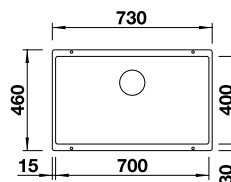

BLANCO SUBLINE 700-U

800 mm
Unterschrank

Unterbau

SILGRANIT

Ablaufgarnitur mit Raumparrohr, 3 1/2" InFlino-Korbventil,
Befestigungsset

Ausschnitt 700 x 400 mm
Beckentiefe: 190 mm
Außenmaß: 730 x 460 mm

		inkl. MwSt.
schwarz	526 001	729,00 €
anthrazit	523 442	729,00 €
felsgrau	523 443	729,00 €
weiß	523 446	729,00 €
tartufo	523 449	729,00 €
cafe	523 451	729,00 €
vulkangrau	527 356	729,00 €
softweiß	527 173	729,00 €

Optionales Zubehör

TOP-Schienen	235 906	179,00 €
Multifunktionsschale aus Edelstahl	227 689	131,00 €
Beckengitter	234 795	131,00 €

Ab- u. Überlaufset in schwarz matt, satin gold, satin dark steel und satin platinum siehe S.155

UVP

inkl. MwSt.