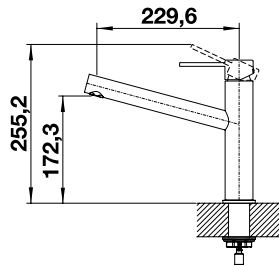

BLANCO AMBIS

Rohauslauf

BESTSELLER

Edelstahl

Edelstahl gebürstet

HD

523 118

UVP

inkl. MwSt.

489,00 €

Auslauf 360° schwenkbar