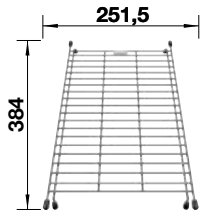

Beckengitter

Eingeklemmt in das Becken kreiert das Beckengitter eine zusätzliche Funktionsebene zum Geschirr abtropfen, Lebensmittel abwaschen, etc. und dient auf der Arbeitsplatte als Topfuntersetzer, aus hochwertigem Edelstahl, empfohlen für BLANCO NAYA, PLEON und SUBLINE aus SILGRANIT und Keramik

Edelstahl

234 795

UVP
inkl. MwSt.

131,00 €