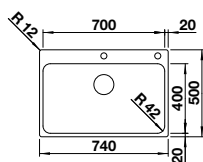

BLANCO SOLIS 700-IF/A

800 mm
Unterschrank

Flächenbündig