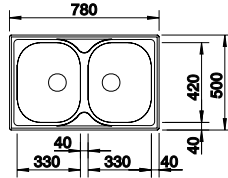

BLANCO TIPO 8 Compact

800 mm
Unterschrank

Edelstahl Naturfinish

Ablaufgarnitur mit Raumsparrohr, 2 x 3 1/2" Korbventil

Ausschnitt: 760 x 480 mm
Beckentiefe: 170 mm
Außenmaß: 780 x 500 mm

reversibel

513 459

UVP

inkl. MwSt.

344,00 €