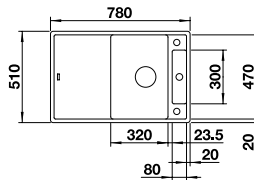

BLANCO AXIA III 45 S

450 mm
Unterschrank

SILGRANIT

Esche-Compound-Brückenschneidbrett,
Ablaufgarnitur mit Raumsparrohr, 3 1/2"
InFino-Korbventil mit **Ablauferrbedienung**
(Drehbetätigung)

Ausschnitt: 756 x 480 mm
Beckentiefe: 190 mm
Außenmaß: 780 x 510 mm

fixe Bohrung

	reversibel	inkl. MwSt.
schwarz	525 841	999,00 €
anthrazit	523 173	999,00 €
felsgrau	523 174	999,00 €
weiß	523 177	999,00 €
tartufo	523 180	999,00 €
cafe	523 182	999,00 €
vulkangrau	527 219	999,00 €
softweiß	527 036	999,00 €