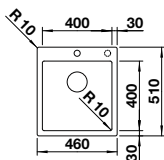

BLANCO CLARON 400-IF/A

450 mm
Unterschrank

Flächenbündig