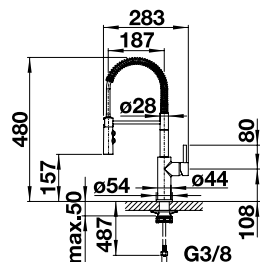

BLANCO CATRIS-S

Umschaltbare Brause

Herauszieh-/abnehmbare Brause bzw. Auslauf

BESTSELLER

Messing	HD	UVP inkl. MwSt.
chrom	521 476	539,00 €

Kaltstart

Auslauf 360° schwenkbar
mit beweglichem Schlauch, Brausefunktion