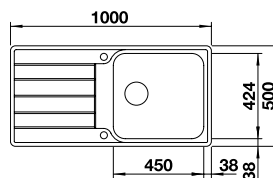

BLANCO CLASSIMO XL 6 S-IF

600 mm
Unterschrank

Flächenbündig

BESTSELLER

reversibel

inkl. MwSt.

525 327

689,00 €

Edelstahl Bürstfinish

Ablaufgarnitur mit Raumsparrohr, 3 1/2" InFino-Korbventil mit **Ablauferrbedienung** (PushControl)

Ausschnitt: 980 x 480 mm
Beckentiefe: 205 mm
Außenmaß: 1000 x 500 mm

☐ fixe Bohrung