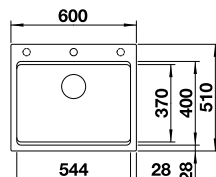

BLANCO ETAGON 6

600 mm
Unterschrank