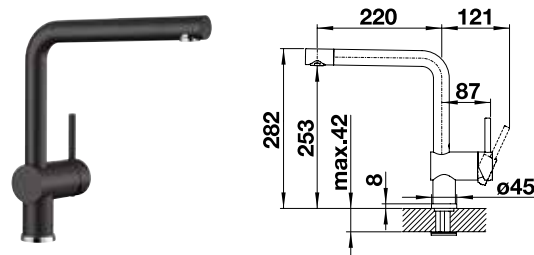

BLANCO LINUS

Rohrauslauf

BESTSELLER

SILGRANIT-Look	HD	
silgranitschwarz	526 149	559,00 €
anthrazit	516 698	559,00 €
felsgrau	518 814	559,00 €
silgranitweiß	516 702	559,00 €
tartufo	517 622	559,00 €
cafe	516 707	559,00 €
vulkangrau	526 960	559,00 €
softweiß	526 961	559,00 €

UVP
inkl. MwSt.

Kaltstart

Auslauf 360° schwenkbar