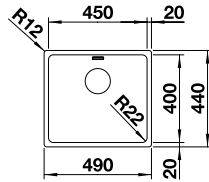

BLANCO ANDANO 450-IF

500 mm
Unterschrank

Flächenbündig

Edelstahl Seidenglanz

Ablaufgarnitur mit Raumsparrohr, 3 1/2" InFino-Korbventil, Befestigungsset

Ausschnittsdaten für alle Einbauverfahren finden Sie in unserem Internet-Download
Beckentiefe: 190 mm
Außenmaß: 490 x 440 mm

BESTSELLER

522 961

UVP

inkl. MwSt.

749,00 €

Optionales Zubehör

Schneidbrett aus Bambus	239 449	79,00 €
Multifunktionsschale aus Edelstahl	227 692	119,00 €
Abtropfwanne	513 485	174,00 €
Klappmatte 460 x 425 mm	238 482	124,00 €