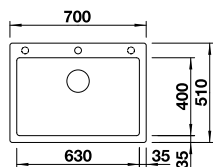

SILGRANIT

Das Becken wird **ohne** Ab und Überlaufgarnitur geliefert. Das passende Ab und Überlauf Set muss extra bestellt werden.

Ausschnitt: 680 x 490 mm
Beckentiefe: 220 mm
Außenmaß: 700 x 510 mm

- vorgefräste Bohrung zum Durchschlagen
- fixe Bohrung

		inkl. MwSt.
schwarz	527 778	599,00 €
anthrazit	527 781	599,00 €
felsgrau	527 782	599,00 €
weiß	527 783	599,00 €
tartufo	527 785	599,00 €
cafe	527 784	599,00 €
vulkangrau	527 779	599,00 €
softweiß	527 780	599,00 €

UVP

SILGRANIT
Color Unit