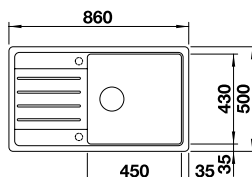

BLANCO ZIA XL 6 S Compact

600 mm
Unterschrank

SILGRANIT

Ablaufgarnitur mit Raumsparrohr, 3 1/2" Korbventil
mit **Ablauferrbedienung** (Drehbetätigung)

Ausschnitt: 760 x 480 mm
Beckentiefe: 190 mm
Außenmaß: 780 x 500 mm

vorgefräste Bohrung zum Durchschlagen

	reversibel	inkl. MwSt.
schwarz	526 018	639,00 €
anthrazit	523 263	639,00 €
weiß	523 267	639,00 €
cafe	523 272	639,00 €
vulkangrau	527 396	639,00 €
softweiß	527 213	639,00 €

In diesen Farben erhältlich

Optionales Zubehör

Schneidbrett aus massiver Buche	218 313	119,00 €
Schneidbrett aus Kunststoff, weiß	217 611	119,00 €
Multifunktionskorb	223 297	149,00 €

BLANCO ZIA XL 6 S Compact

600 mm
Unterschrank

SILGRANIT

Ablaufgarnitur mit Raumsparrohr, 3 1/2" Korbventil

Ausschnitt: 760 x 480 mm
Beckentiefe: 190 mm
Außenmaß: 780 x 500 mm

vorgefräste Bohrung zum Durchschlagen

	reversibel	inkl. MwSt.
schwarz	526 019	599,00 €
anthrazit	523 273	599,00 €
weiß	523 277	599,00 €
cafe	523 282	599,00 €
vulkangrau	527 397	599,00 €
softweiß	527 214	599,00 €

In diesen Farben erhältlich

Optionales Zubehör

Schneidbrett aus massiver Buche	218 313	119,00 €

BLANCO LEGRA 6 S

600 mm
Unterschrank

SILGRANIT

Ablaufgarnitur mit Raumsparrohr, 2 x 3 1/2" Korbventil

Ausschnitt: 980 x 480 mm
Beckentiefe: 190/118 mm
Außenmaß: 1000 x 500 mm

vorgefräste Bohrung zum Durchschlagen

	reversibel	inkl. MwSt.
schwarz	526 086	659,00 €
anthrazit	522 207	659,00 €
weiß	522 209	659,00 €
cafe	522 212	659,00 €
vulkangrau	527 271	659,00 €
softweiß	527 088	659,00 €

In diesen Farben erhältlich

Optionales Zubehör

Schneidbrett aus massiver Buche	218 313	119,00 €
Schneidbrett aus Kunststoff, weiß	217 611	119,00 €
Ablaufgarnitur mit Drehbetätigung	217 835	129,00 €

BLANCO LEGRA XL 6 S

600 mm
Unterschrank

SILGRANIT

Ablaufgarnitur mit Raumsparrohr, 3 1/2" Korbventil