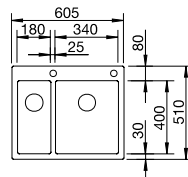

BLANCO CLARON 340/180-IF/A

600 mm Unterschrank

Flächenbündig

Edelstahl Seidenglanz

Ablaufgarnitur mit Raumparrohr, Ablaufverbindung, 2 x 3 1/2" InFino -Korbventil **mit Abblauffernbedienung** (PushControl) für das Hauptbecken, Befestigungsset

Ausschnitt: 585 x 490 mm
Beckentiefe: 130/190 mm
Außenmaß: 605 x 510 mm

Hauptbecken rechts
UVP
inkl. MwSt.

521 647 **2.319,00 €**