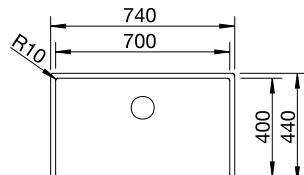

BLANCO CLARON 700-U

800 mm
Unterschrank

Unterbau

Edelstahl Seidenglanz

Ablaufgarnitur mit Raumsparrohr, 3 1/2" InFino-Korbventil, Befestigungsset

Ausschnitt: 700 x 400 mm
Beckentiefe: 190 mm
Außenmaß: 740 x 440 mm

521 581

UVP
inkl. MwSt.
1.019,00 €

Optionales Zubehör

TOP-Schienen	235 906	179,00 €
Resteschale Edelstahl	219 649	309,00 €
Klappmatte 460 x 440 mm	238 483	129,00 €
Schneidbrett aus Nussbaum	223 074	349,00 €