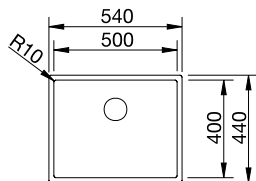

BLANCO CLARON 500-IF Durinox

600 mm
Unterschrank

Flächenbündig

Edelstahl Durinox

Ablaufgarnitur mit Raumparrohr, 3 1/2" InFino-Korbventil, Befestigungsset

Ausschnittsdaten für alle Einbauverfahren finden Sie in unserem Internet-Download
Beckentiefe: 190 mm
Außenmaß: 540 x 440 mm

BESTSELLER

UVP

inkl. MwSt.

523 390

1.399,00 €

Optionales Zubehör

TOP-Schienen	235 906	179,00 €
Resteschale Edelstahl	219 649	309,00 €
Klappmatte 460 x 440 mm	238 483	129,00 €
Schneidbrett aus Nussbaum	223 074	349,00 €