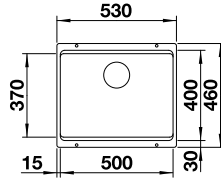

BLANCO ETAGON 500-U

600 mm
Unterschrank

Unterbau

SILGRANIT

2 x ETAGON-Schiene aus Edelstahl, Ablaufgarnitur mit Raumparrohr, 3 1/2" InFino-Korbventil, Befestigungsset

Ausschnitt 500 x 400 mm
Beckentiefe: 200 mm
Außenmaß: 530 x 460 mm

BESTSELLER

		UVP inkl. MwSt.
schwarz	525 887	859,00 €
anthrazit	522 227	859,00 €
felsgrau	522 228	859,00 €
weiß	522 231	859,00 €
tartufo	522 234	859,00 €
cafe	522 236	859,00 €
vulkangrau	527 258	859,00 €
softweiß	527 075	859,00 €

Optionales Zubehör

Schneidbrett aus Bambus	239 449	79,00 €
Multifunktionsschale aus Edelstahl	227 689	131,00 €
Klappmatte 460 x 440 mm	238 483	129,00 €

Ab- u. Überlaufset in schwarz matt, satin gold, satin dark steel und satin platinum siehe S.155