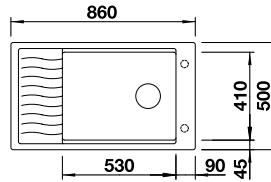

BLANCO ELON XL 8 S

800 mm
Unterschrank

SILGRANIT

Tropfgitter aus Edelstahl, Ablaufgarnitur mit Raumsparrohr, 3 1/2" InFino-Korbventil **mit Ablauffernbedienung** (Drehbetätigung)

Ausschnitt: 840 x 480 mm
Beckentiefe: 190 mm
Außenmaß: 860 x 500 mm

vorgefräste Bohrung zum Durchschlagen

	reversibel	inkl. MwSt.
schwarz	525 885	889,00 €
anthrazit	524 860	889,00 €
felsgrau	524 861	889,00 €
weiß	524 864	889,00 €
tartufo	524 867	889,00 €
cafe	524 869	889,00 €
vulkangrau	527 256	889,00 €
softweiß	527 073	889,00 €

Optionales Zubehör

Multifunktionsschale aus Edelstahl	227 689	131,00 €