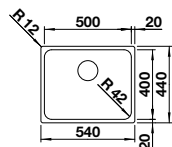

BLANCO SOLIS 500-U

600 mm
Unterschrank

Unterbau