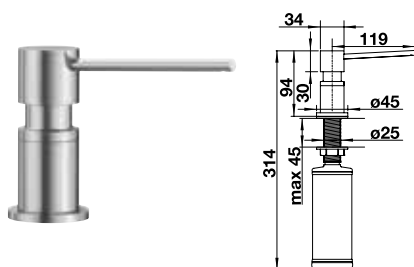

BLANCO LATO Spülmittelspender

BESTSELLER		UVP inkl. MwSt.
Messing		
PVD Steel	525 809	149,00 €
chrom	525 808	109,00 €
satin gold	526 699	169,00 €
dark steel NEU	527 743	169,00 €
platinum NEU	527 721	169,00 €

von oben befüllbar, Flascheninhalt 300 ml, Verwendungshinweis: Mischverhältnis Wasser VS Spülmittel 1:1 (für Seife ungeeignet), Lochbohrung 35 mm