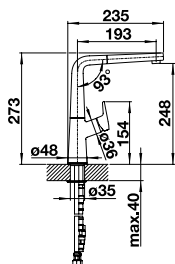

BLANCO AVONA-S

Herauszieh-/abnehmbare
Brause bzw. Auslauf

Messing

chrom

HD

521 277

UVP

inkl. MwSt.

619,00 €

Kaltstart Laminarstrahlregler

Auslauf 190° schwenkbar
mit Schlauchauszug, herausziehbare Brause in hochwertiger Metallausführung