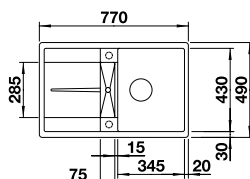

SILGRANIT

mit ADIRA Klappmatte, Ablaufgarnitur mit Raumsparrohr, 3 1/2" InFino-Korbventil mit **Ablauffernbedienung** (Drehbetätigung)

Ausschnittdaten für alle Einbauverfahren finden Sie in unserem Internet-Download
Beckentiefe: 200 mm
Außenmaß: 770 x 490 mm

vorgefräste Bohrung zum Durchschlagen

		UVP inkl. MwSt.
schwarz	527 593	689,00 €
anthrazit	527 594	689,00 €
felsgrau	527 595	689,00 €
weiß	527 597	689,00 €
tartufo	527 599	689,00 €
cafe	527 600	689,00 €
vulkangrau	527 596	689,00 €
softweiß	527 598	689,00 €

Optionales Zubehör

Beckengitter	234 795	131,00 €

Ab- u. Überlaufset in schwarz matt, satin gold, satin dark steel und satin platinum siehe S.155

Flächenbündig

SILGRANIT

Ablaufgarnitur mit Raumsparrohr, 3 1/2" Korbventil mit **Ablauffernbedienung** (Drehbetätigung)

Ausschnittdaten für alle Einbauverfahren finden Sie in unserem Internet-Download
Beckentiefe: 190 mm
Außenmaß: 770 x 490 mm

vorgefräste Bohrung zum Durchschlagen

		UVP inkl. MwSt.
	reversibel	
schwarz	525 917	659,00 €
anthrazit	519 081	659,00 €
felsgrau	519 086	659,00 €
weiß	519 083	659,00 €
cafe	519 088	659,00 €
vulkangrau	527 290	659,00 €
softweiß	527 107	659,00 €

In diesen Farben erhältlich

Optionales Zubehör

Schneidbrett aus massiver Buche	218 313	119,00 €
Schneidbrett aus Kunststoff, weiß	217 611	119,00 €
Eck-Schale	235 866	94,00 €

SILGRANIT
Spülen F