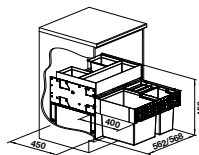

BLANCO SELECT II XL 60/3 Orga

600 mm
Unterschrank

BESTSELLER

UVP
inkl. MwSt.

Kunststoff, Stahlblech

526 210

619,00 €

Stabiles Schienensystem mit Vollauszug und gedämpftem Selbstzug, Schnelle einfache Montage, **es wird ein Korpus mit losen Fronten ohne Topfbohrungen und mit einer mittigen Griffbohrung benötigt**, Seitenwandmontage, inkl. Organisationsschublade und Deckel für einen 8 l Eimer

Passendes Zubehör finden Sie auf Seite 149 bis 151.