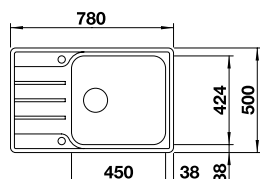

BLANCO LEMIS XL 6 S-IF Compact

600 mm
Unterschrank

Flächenbündig

Ausschnitt: 760 x 480 mm
Beckentiefe: 205 mm
Außenmaß: 780 x 500 mm

Edelstahl Bürstfinish

Ablaufgarnitur mit Raumsparrohr, 3 1/2" Korbventil

BESTSELLER

reversibel

inkl. MwSt.

	mit Ablauffernbedienung	525 110	519,00 €
	ohne Lochbohrung	525 111	479,00 €

Optionales Zubehör

CapFlow	517 666	39,00 €