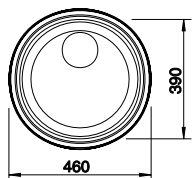

BLANCO RONDOSOL

450 mm
Unterschrank