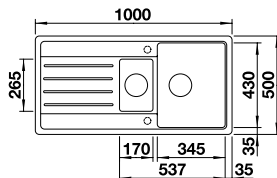

BLANCO LEGRA 6 S

600 mm
Unterschrank