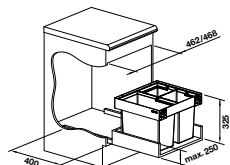

BLANCO FLEXON II LOW 50/3

500 mm
Unterschrank

Kunststoff, Stahlblech 526 640

UVP
inkl. MwSt.
234,00 €

Das System für den Einbau in vorhandene Auszüge, **es wird daher ein Auszug mit Front vom Küchenhersteller benötigt.**
Ohne Systemabdeckung
Passendes Zubehör finden Sie auf Seite 149 bis 151.