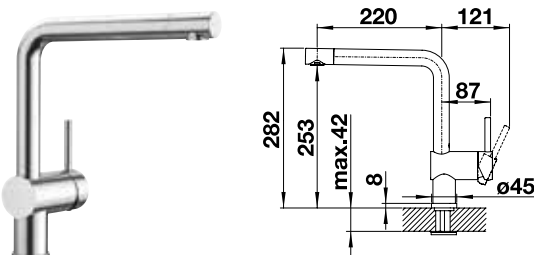

BLANCO LINUS

Rohrauslauf

BESTSELLER

Messing	HD	
PVD Steel	526 241	579,00 €
chrom	514 019	429,00 €
Edelstahl gebürstet	517 183	789,00 €
satin dark steel NEU	527 732	619,00 €
satin platinum NEU	527 698	619,00 €

UVP
inkl. MwSt.

Kaltstart

Auslauf 360° schwenkbar