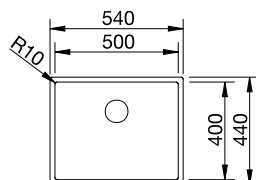

BLANCO CLARON 500-U DarkSteel **NEU**

600 mm
Unterschrank

Flächenbündig

Edelstahl DarkSteel

Ablaufgarnitur mit Raumsparrohr, 3 1/2" InFino-Korbventil in DarkSteel, Befestigungsset

Ausschnitt: 500 x 400 mm
Beckentiefe: 190 mm
Außenmaß: 540 x 440 mm

BESTSELLER

527 834

inkl. MwSt.
1.449,00 €

Optionales Zubehör

TOP-Schienen	235 906	179,00 €
Resteschale Edelstahl	219 649	309,00 €
Klappmatte 460 x 440 mm	238 483	129,00 €
Schneidbrett aus Nussbaum	223 074	349,00 €