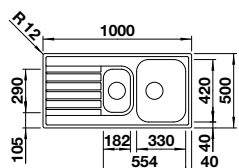

BLANCO LIVIT II 6S **NEU**

600 mm
Unterschrank