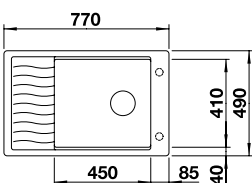

Ausschnittdaten für alle Einbauverfahren finden Sie in unserem Internet-Download
Beckentiefe: 190 mm
Außenmaß: 770 x 490 mm

vorgefräste Bohrung zum Durchschlagen
fixe Bohrung

SILGRANIT

Tropfgitter aus Edelstahl, Ablaufgarnitur mit Raumsparrohr, 3 1/2" InFino-Korbventil **mit Abblauferrbedienung** (Drehbetätigung)

		UVP inkl. MwSt.
reversibel		
schwarz	525 884	899,00 €
anthrazit	524 854	899,00 €
felsgrau	524 855	899,00 €
weiß	524 857	899,00 €
cafe	524 859	899,00 €
vulkangrau	527 254	899,00 €
softweiß	527 071	899,00 €

In diesen Farben erhältlich

Optionales Zubehör

Multifunktionsschale aus Edelstahl	227 689	131,00 €

BLANCO METRA 6 S-F

600 mm
Unterschrank