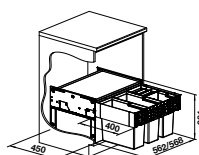

BLANCO SELECT II 60/4

600 mm
Unterschrank

BESTSELLER

UVP
inkl. MwSt.

Kunststoff, Stahlblech

526 206

489,00 €

Stabiles Schienensystem mit Vollauszug und gedämpftem Selbstzug, Schnelle einfache Montage, **es wird ein Korpus mit losen Fronten ohne Topfbohrungen und mit einer mittigen Griffbohrung benötigt**, Seitenwandmontage, inkl. Deckel für einen 6 l Eimer

Passendes Zubehör finden Sie auf Seite 149 bis 151.