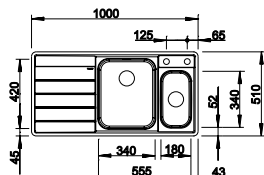

Edelstahl Seidenglanz

Schneidbrett aus Sicherheitsglas, Multifunktionsschale aus Edelstahl (umhängbar ins Hauptbecken), Ablaufgarnitur mit Raumsparrohr, 2 x 3 1/2" InFino-Korbventil **mit Abbluffernbedienung** (Drehbetätigung) für das Hauptbecken

Ausschnitt: 979 x 489 mm
Beckentiefe: 175/110 mm
Außenmaß: 1000 x 510 mm

☐ fixe Bohrung

Becken
rechts

522 104

Becken
links

522 105

UVP

inkl. MwSt.

1.099,00 €

Optionales Zubehör

Flexible Schneidauflage	225 469	16,00 €

Ab- u. Überlaufset in schwarz matt, satin sold, satin dark steel und satin platinum siehe S.155