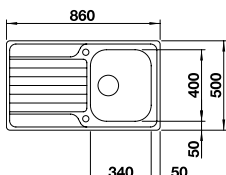

BLANCO DINAS 45 S

450 mm
Unterschrank

reversibel

UVP

inkl. MwSt.

mit
Ablauferrnbedienung

523 378

334,00 €

ohne
Lochbohrung

523 374

294,00 €

Edelstahl Bürstfinish

Ablaufgarnitur mit Raumsparrohr, 3 1/2" Korbventil, Dichtung
Außenmaß: 860 x 500 mm

Ausschnitt: 840 x 480 mm
Beckentiefe: 190 mm
Außenmaß: 860 x 500 mm

Optionales Zubehör

Schneidbrett aus massiver Buche	218 313	119,00 €
Schneidbrett aus Kunststoff, weiß	217 611	119,00 €
CapFlow	517 666	39,00 €