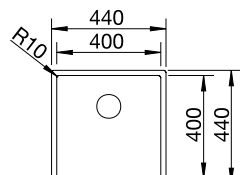

BLANCO CLARON 400-U Durinox

450 mm
Unterschrank

Unterbau

BESTSELLER

inkl. MwSt.

523 385

1.119,00 €

Edelstahl Durinox

Ablaufgarnitur mit Raumsparrohr, 3 1/2" InFino-Korbventil, Befestigungsset

Ausschnitt: 400 x 400 mm
Beckentiefe: 190 mm
Außenmaß: 440 x 440 mm

Optionales Zubehör

TOP-Schienen	235 906	179,00 €
Resteschale Edelstahl	219 649	309,00 €
Klappmatte 460 x 440 mm	238 483	129,00 €
Schneidbrett aus Nussbaum	223 074	349,00 €