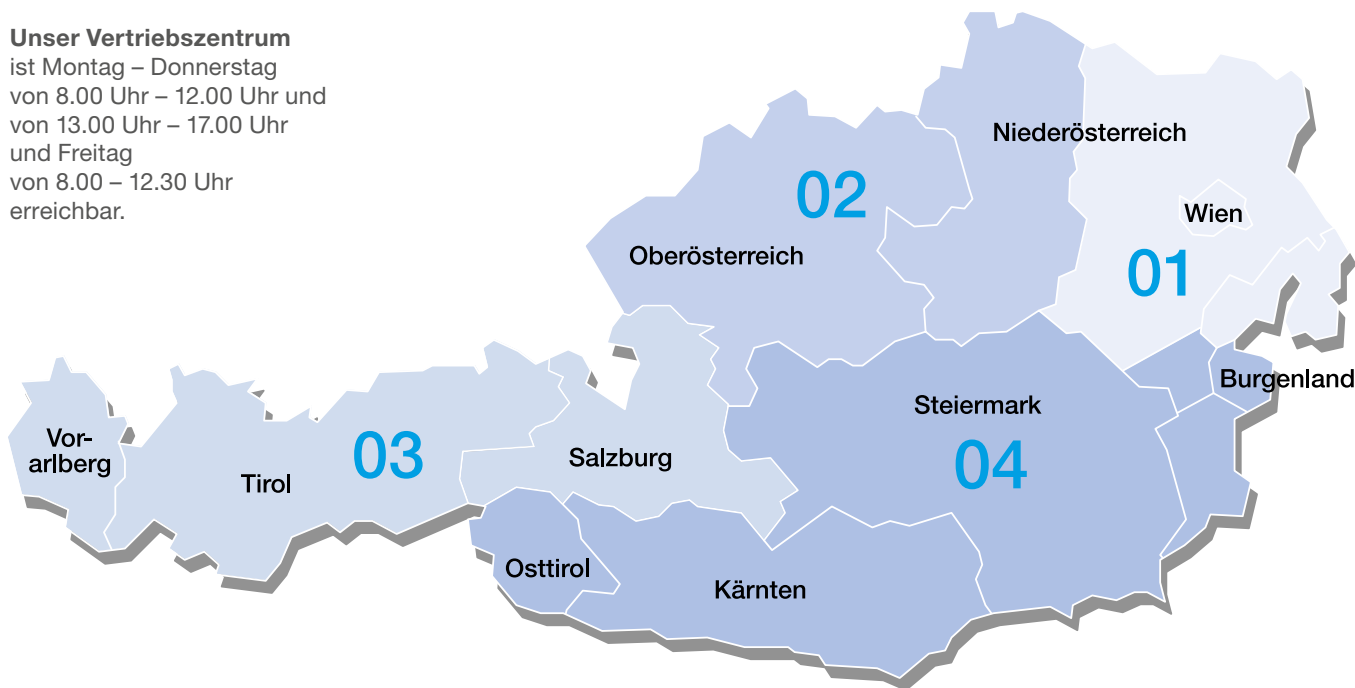

office@blanco.at
blanco.at

Unser Vertriebszentrum
ist Montag – Donnerstag
von 8.00 Uhr – 12.00 Uhr und
von 13.00 Uhr – 17.00 Uhr
und Freitag
von 8.00 – 12.30 Uhr
erreichbar.

Schauraum in Wien

Besuchen Sie den unabhängigen BLANCO Schauraum in unserem Vertriebszentrum in Wien und überzeugen Sie sich vor Ort von unseren Hochwertigen Produkten. Von Montag-Donnerstag von 8.00-12.00/13.00-16.30 Uhr und am Freitag von 8.00-12.00 Uhr werden Sie von unserem Innendienstteam kompetent und charmant beraten. Der Verkauf erfolgt ausschließlich über den qualifizierten Fachhandel