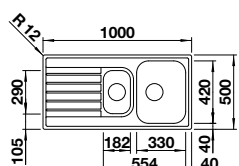

BLANCO LIVIT II 6S **NEU**

600 mm
Unterschrank