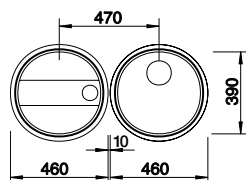

BLANCO RONDOSET

600 mm
Unterschrank

Edelstahl Bürstfinish

Ablaufgarnitur mit Raumparrohr, 3 1/2" Korbventil, Dichtung

Ausschnitt nach Schablone
Beckentiefe: 175 mm
Außenmaß: 460 mm

513 310

UVP
inkl. MwSt.

409,00 €

Optionales Zubehör

Ablaufventil	118 979	59,00 €
Drehbetätigung	119 293	37,00 €
Schneidbrett aus massiver Buche	218 421	99,00 €
Geschirrkorb aus Edelstahl	220 574	94,00 €