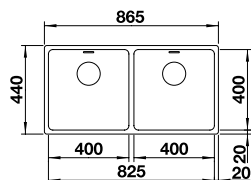

BLANCO ANDANO 400/400-U

900 mm
Unterschrank

Unterbau

Edelstahl Seidenglanz

Ablaufgarnitur mit Raumsparrohr, 2 x 3 1/2" InFino-Korbventil, Befestigungsset

Ausschnitt: 825 x 400 mm
Beckentiefe: 190 mm
Außenmaß: 865 x 440 mm

522 987

UVP
inkl. MwSt.
1.149,00 €

Optionales Zubehör

Schneidbrett aus Bambus	239 449	79,00 €
Multifunktionsschale aus Edelstahl	227 692	119,00 €
Abtropfwanne	513 485	174,00 €
Klappmatte 460 x 425 mm	238 482	124,00 €