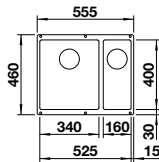

BLANCO ROTAN 340/160-U

600 mm
Unterschrank

Unterbau