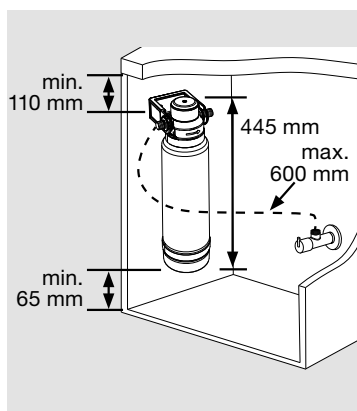

Filtersysteme

Platzbedarf Filter im Unterschrank:
Höhe 445 mm, Breite 250 mm
(inkl. Flex-Schläuche), Tiefe 150 mm,
stehend montieren.