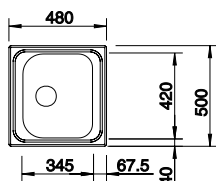

Edelstahl Naturfinish

Ablaufgarnitur mit Raumsparrohr, 3 1/2" Korbventil

Ausschnitt: 462 x 482 mm
Beckentiefe: 160 mm
Außenmaß: 480 x 500 mm

reversibel

525 320

UVP
inkl. MwSt.
194,00 €

Optionales Zubehör

Ablaufgarnitur mit Drehbetätigung	237 859	96,00 €