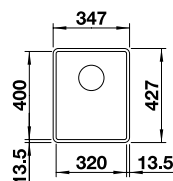

BLANCO SUBLINE 320-F

400 mm Unter-
schrank

Flächenbündig