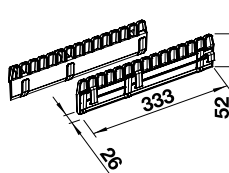

geeignet für alle BLANCO SELECT II und FLEXON II-Eimergrößen ab 15 l

521 300 **61,00 €**

- Praktische Müllbeutel Halterung für BLANCO SELECT II und FLEXON
- Clip-On-Leisten zur einfachen und sicheren Müllbeutelbefestigung
- Geeignet für alle BLANCO SELECT- und FLEXON II-Eimergrößen ab 15 Liter und alle Müllbeutelgrößen
- Lösung für optimale Volumennutzung der SELECT- und FLEXON II-Eimer
- Perfekt auf BLANCO SELECT und FLEXON II abgestimmtes Design