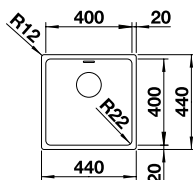

BLANCO ANDANO 400-IF

450 mm
Unterschrank

Flächenbündig

Edelstahl Seidenglanz

Ablaufgarnitur mit Raumsparrohr, 3 1/2" InFino-Korbventil, Befestigungsset

Ausschnittdaten für alle Einbauverfahren finden Sie in unserem Internet-Download
Beckentiefe: 190 mm
Außenmaß: 440 x 440 mm

BESTSELLER

UVP

inkl. MwSt.

522 957

699,00 €

Optionales Zubehör

TOP-Schienen	235 906	179,00 €
Schneidbrett aus Bambus	239 449	79,00 €
Klappmatte 460 x 425 mm	238 482	124,00 €
Multifunktionsschale aus Edelstahl	227 692	119,00 €