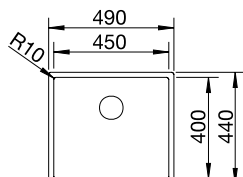

BLANCO SOLIS 500-U

600 mm
Unterschrank

Unterbau

Edelstahl Bürstfinish

Ablaufgarnitur mit Raumsparrohr, 3 1/2" InFino-Korbventil, Befestigungsset

Ausschnitt: 500 x 400 mm
Beckentiefe: 185 mm
Außenmaß: 540 x 440 mm

526 122

UVP

inkl. MwSt.

539,00 €

Optionales Zubehör

Schneidbrett aus Bambus	239 449	79,00 €
TOP-Schienen	235 906	179,00 €
Klappmatte 460 x 425 mm	238 482	124,00 €
Anlegbarer Tropf	230 734	79,00 €

BLANCO SOLIS 340/180-U

600 mm
Unterschrank

Unterbau

Edelstahl Bürstfinish

Ablaufgarnitur mit Raumsparrohr, 2 x 3 1/2" InFino-Korbventil, Befestigungsset

Ausschnitt: 545 x 400 mm
Beckentiefe: 130/185 mm
Außenmaß: 585 x 440 mm

Becken rechts
Becken links

526 128

526 129

UVP

inkl. MwSt.

759,00 €

Optionales Zubehör

TOP-Schienen	235 906	179,00 €
Schneidbrett aus Bambus	239 449	79,00 €
Klappmatte 460 x 425 mm	238 482	124,00 €
Anlegbarer Tropf	230 734	79,00 €

BLANCO SUPRA 500-U

600 mm
Unterschrank

Unterbau

Edelstahl Bürstfinish

Ablaufgarnitur mit Raumsparrohr, 3 1/2" Korbventil, Befestigungsset

Ausschnitt: 500 x 400 mm
Beckentiefe: 175 mm
Außenmaß: 530 x 430 mm

518 205

UVP

inkl. MwSt.

359,00 €

Optionales Zubehör

Multifunktionsschale aus Edelstahl	227 692	119,00 €
TOP-Schienen	235 906	179,00 €
Schneidbrett aus Sicherheitsglas	227 697	159,00 €

BLANCO CLARON 450-U

500 mm
Unterschrank

Unterbau

Edelstahl Seidenglanz

Ablaufgarnitur mit Raumsparrohr, 3 1/2" InFino-Korbventil, Befestigungsset

Ausschnitt: 450 x 400 mm
Beckentiefe: 190 mm
Außenmaß: 490 x 440 mm

521 575

UVP

inkl. MwSt.

909,00 €

Optionales Zubehör

TOP-Schienen	235 906	179,00 €
Resteschale Edelstahl	219 649	309,00 €
Klappmatte 460 x 440 mm	238 483	129,00 €
Schneidbrett aus Nussbaum	223 074	349,00 €