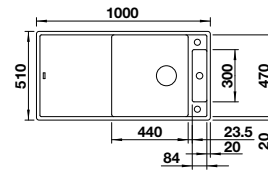

BLANCO AXIA III XL 6 S

600 mm
Unterschrank

Ausschnitt: 980 x 490 mm
Beckentiefe: 190/40 mm
Außenmaß: 1000 x 510 mm

○ fixe Bohrung

SILGRANIT

Esche-Compound-Brückenschneidbrett, Ablaufgarnitur mit Raumsparrohr, 3 1/2" InFino-Korbventil **mit Ablaufernbedienung** (Drehbetätigung)

	reversibel	UVP inkl. MwSt.
schwarz	525 858	1.169,00 €
anthrazit	523 500	1.169,00 €
felsgrau	523 501	1.169,00 €
weiß	523 504	1.169,00 €
tartufo	523 507	1.169,00 €
cafe	523 509	1.169,00 €
vulkangrau	527 235	1.169,00 €
softweiß	527 052	1.169,00 €