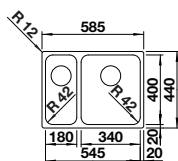

BLANCO SOLIS 500-IF

600 mm
Unterschrank

Flächenbündig

Edelstahl Bürstfinish

Ablaufgarnitur mit Raumparrohr, 3 1/2" InFino-Korbventil, Befestigungsset

Ausschnittsdaten für alle Einbauverfahren finden Sie in unserem Internet-Download
Beckentiefe: 185 mm
Außenmaß: 540 x 440 mm

Optionales Zubehör

TOP-Schienen	235 906	179,00 €
Schneidbrett aus Bambus	239 449	79,00 €
Klappmatte 460 x 425 mm	238 482	124,00 €
Anlegbarer Tropf	230 734	79,00 €

UVP

inkl. MwSt.

526 123

609,00 €

BLANCO SOLIS 340/180-IF

600 mm
Unterschrank

Flächenbündig

Edelstahl Bürstfinish

Ablaufgarnitur mit Raumparrohr, 2 x 3 1/2" InFino-Korbventil, Befestigungsset

Ausschnittsdaten für alle Einbauverfahren finden Sie in unserem Internet-Download
Beckentiefe: 130/185 mm
Außenmaß: 585 x 440 mm

Becken rechts   Becken links

UVP

inkl. MwSt.

526 130

526 131

889,00 €

Optionales Zubehör

TOP-Schienen	235 906	179,00 €
Schneidbrett aus Bambus	239 449	79,00 €
Klappmatte 460 x 425 mm	238 482	124,00 €
Anlegbarer Tropf	230 734	79,00 €

BLANCO SUPRA 500-IF R12

600 mm
Unterschrank

Flächenbündig

Edelstahl Bürstfinish

Ablaufgarnitur mit Raumparrohr, 3 1/2" Korbventil, Befestigungsset

Ausschnittsdaten für alle Einbauverfahren finden Sie in unserem Internet-Download
Beckentiefe: 175 mm
Außenmaß: 540 x 440 mm

UVP

inkl. MwSt.

526 351

429,00 €

Optionales Zubehör

Multifunktionsschale aus Edelstahl	227 692	119,00 €
Klappmatte 460 x 425 mm	238 482	124,00 €
Schneidbrett aus Sicherheitsglas	227 697	159,00 €
Ablaufgarnitur mit Drehbetätigung	237 859	96,00 €

BLANCO CLARON 450-IF

500 mm
Unterschrank

Flächenbündig

Edelstahl Seidenglanz

Ablaufgarnitur mit Raumparrohr, 3 1/2" InFino-Korbventil, Befestigungsset