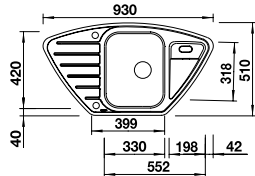

BLANCO LANTOS 9 E-IF

900x900 mm Unterschrank

Flächenbündig

516 277

UVP
inkl. MwSt.
609,00 €

Edelstahl Bürstfinish

Ablaufgarnitur mit Raumsparrohr, 3 1/2" Korbventil **mit Abblauferrbedienung** (Drehbetätigung)

Ausschnitt nach Schablone
Beckentiefe: 160 mm
Außenmaß: 930 x 510 mm

☐ fixe Bohrung

Optionales Zubehör

Geschirrkorb aus Edelstahl	220 573	78,00 €
CapFlow	517 666	39,00 €