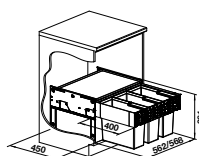

BLANCO SELECT II 60/3

600 mm
Unterschrank

BESTSELLER

UVP
inkl. MwSt.

Kunststoff, Stahlblech

526 204

459,00 €

Stabiles Schienensystem mit Vollauszug und gedämpftem Selbstzug, Schnelle einfache Montage, **es wird ein Korpus mit losen Fronten ohne Topfbohrungen und mit einer mittigen Griffbohrung benötigt**, Seitenwandmontage,

Passendes Zubehör finden Sie auf Seite 149 bis 151.