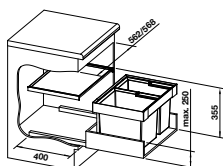

BLANCO FLEXON II 60/2

600 mm
Unterschrank

Kunststoff, Stahlblech 521 471

UVP
inkl. MwSt.

284,00 €

Das System für den Einbau in vorhandene Auszüge, **es wird daher ein Auszug mit Front vom Küchenhersteller benötigt**. Einbauhöhe 370mm ab Oberkante Schubkastenboden, Einbautiefe 400mm, Maximale Zargenhöhe 265mm, Systemabdeckung = Ablageboden zur Montage im Spülenschrank inkl. Für Kasettentüren ab 90 mm Rahmen geeignet

Passendes Zubehör finden Sie auf Seite 149 bis 151.