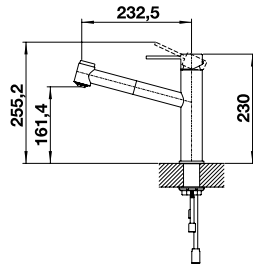

BLANCO AMBIS-S

Umschaltbare
Brause

Herauszieh-/abnehmbare
Brause bzw. Auslauf

BESTSELLER

Edelstahl

Edelstahl gebürstet

HD

523 119