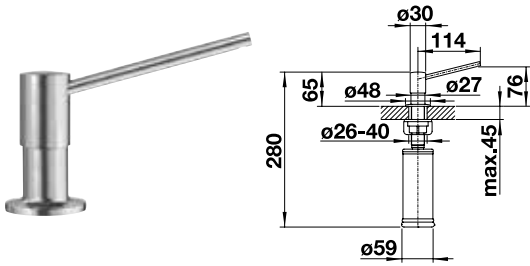

BLANCO TORRE Spülmittelspender

Messing

		UVP inkl. MwSt.
PVD Steel	526 430	209,00 €
chrom	512 593	114,00 €
Edelstahl gebürstet	521 541	219,00 €
Edelstahl finish	512 594	179,00 €
satin dark steel NEU	527 744	169,00 €
satin platinum NEU	527 722	169,00 €

von oben befüllbar, Flascheninhalt 300 ml, Verwendungshinweis: Mischverhältnis Wasser VS Spülmittel 1:1 (für Seife ungeeignet), Lochbohrung 35 mm