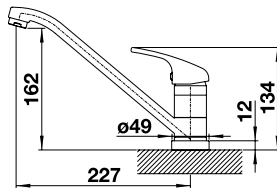

BLANCO DARAS-F

Vorfenstereinbau

Rohrauslauf

Messing

chrom

HD

521 751

UVP

inkl. MwSt.

249,00 €

Auslauf 360° schwenkbar

Vorfenstereinbau: Min. Abstand zwischen Spüle und Fensterflügel 30mm