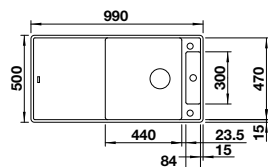

BLANCO AXIA III XL 6 S-F

600 mm
Unterschrank

Flächenbündig

SILGRANIT

Esche-Compound-Brückenschneidbrett, Ablaufgarnitur mit Raumsparrohr, 3 1/2" InFino-Korbventil **mit Ablauffernbedienung** (Drehbetätigung)

Ausschnittdaten für alle Einbauverfahren finden Sie in unserem Internet-Download
Beckentiefe: 190/40 mm
Außenmaß: 990 x 500 mm

○ fixe Bohrung

reversibel

UVP

inkl. MwSt.

schwarz	525 860	1.269,00 €
anthrazit	523 520	1.269,00 €
felsgrau	523 521	1.269,00 €
weiß	523 523	1.269,00 €
cafe	523 525	1.269,00 €
vulkangrau	527 237	1.269,00 €
softweiß	527 054	1.269,00 €

In diesen Farben erhältlich