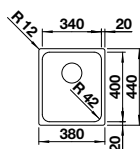

BLANCO SOLIS 340-U

400 mm
Unterschrank

Unterbau