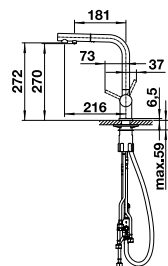

BLANCO FONTAS-S II

Filter

Herauszieh-/abnehmbare Brause bzw. Auslauf

SILGRANIT-Look	HD	UVP inkl. MwSt.
silgranitschwarz	526 158	729,00 €
anthrazit	525 200	729,00 €
felsgrau	525 207	729,00 €
silgranitweiß	525 204	729,00 €
tartufo	525 206	729,00 €
cafe	525 205	729,00 €
vulkangrau	526 946	729,00 €
softweiß	526 947	729,00 €

1. **Komfortable 2 in 1 Armatur**
2. Kaltwasserhebel links (für extra Kaltwasserleitung z.B. Brunnenwasser)
   - Kalt- und Warmwasser-Mischhebel rechts

Auslauf 180° schwenkbar
mit Schlauchauszug

Drink Filter Set Soft L	527 453	Preis It. BLANCO Shop