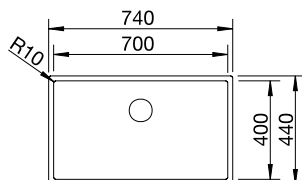

Flächenbündig

Edelstahl Seidenglanz

Ablaufgarnitur mit Raumparrohr, 3 1/2" InFino-Korbventil, Befestigungsset

Ausschnittdaten für alle Einbauverfahren finden Sie in unserem Internet-Download
Beckentiefe: 190 mm
Außenmaß: 740 x 440 mm