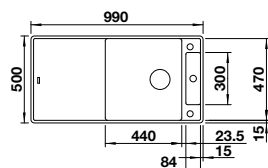

BLANCO AXIA III XL 6 S-F

600 mm
Unterschrank

Flächenbündig

SILGRANIT

Glasschneidbrett, Ablaufgarnitur mit Raumsparrohr, 3 1/2" InFino-Korbventil **mit Ablauffernbedienung** (Drehbetätigung)

Ausschnittdaten für alle Einbauverfahren finden Sie in unserem Internet-Download
Beckentiefe: 190/40 mm
Außenmaß: 990 x 500 mm

○ fixe Bohrung

reversibel

UVP

inkl. MwSt.

schwarz	525 859	1.069,00 €
anthrazit	523 526	1.069,00 €
felsgrau	523 527	1.069,00 €
weiß	523 529	1.069,00 €
cafe	523 531	1.069,00 €
vulkangrau	527 236	1.069,00 €
softweiß	527 053	1.069,00 €

In diesen Farben erhältlich