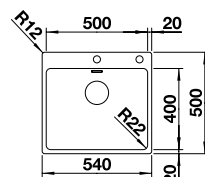

BLANCO ANDANO 500-IF/A

600 mm Unterschrank

Flächenbündig

Edelstahl Seidenglanz

Ablaufgarnitur mit Raumparrohr, 3 1/2" InFino-Korbventil **mit Abblauffernbedienung** (PushControl), Befestigungsset

Ausschnitt: 530 x 490 mm
Beckentiefe: 190 mm
Außenmaß: 540 x 500 mm

BESTSELLER

UVP
inkl. MwSt.

525 245 **929,00 €**