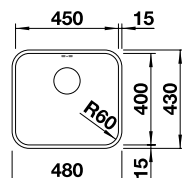

BLANCO SUPRA 450-U

500 mm
Unterschrank

Unterbau

518 203

inkl. MwSt.

349,00 €

Edelstahl Bürstfinish

Ablaufgarnitur mit Raumsparrohr, 3 1/2" Korbventil, Befestigungsset

Ausschnitt: 450 x 400 mm
Beckentiefe: 175 mm
Außenmaß: 480 x 430 mm