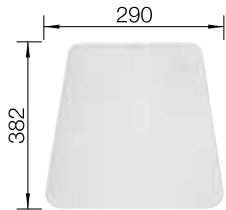

Flexible Schneidauflage

- Spülmaschinen geeignet bis 65°C
- Ideale Schonung von Messer und Schneidbrett
- Lebensmittelecht und hygienisch
- Universell einsetzbar auf BLANCO Schneidbrettern

UVP
inkl. MwSt.

Kunststoff		
	225 469	16,00 €