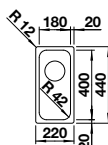

BLANCO SUPRA 340-U

400 mm
Unterschrank

Unterbau

Edelstahl Bürstfinish

Ablaufgarnitur mit Raumsparrohr, 3 1/2" Korbventil, Befestigungsset

Ausschnitt: 340 x 400 mm
Beckentiefe: 175 mm
Außenmaß: 370 x 430 mm

518 199

UVP

inkl. MwSt.

299,00 €

Optionales Zubehör

Anlegbarer Tropf	230 734	79,00 €
Klappmatte 460 x 425 mm	238 482	124,00 €
TOP-Schienen	235 906	179,00 €
Multifunktionsschale aus Edelstahl	227 692	119,00 €

BLANCO CLARON 180-U

300 mm
Unterschrank

Unterbau

Edelstahl Seidenglanz

Ablaufgarnitur mit Raumsparrohr, 3 1/2" InFino-Korbventil, Befestigungsset

Ausschnitt: 180 x 400 mm
Beckentiefe: 130 mm
Außenmaß: 220 x 440 mm

521 565

UVP

inkl. MwSt.

799,00 €

Optionales Zubehör

TOP-Schienen	235 906	179,00 €
Resteschale Edelstahl	219 649	309,00 €
Klappmatte 460 x 440 mm	238 483	129,00 €
Schneidbrett aus Nussbaum	223 074	349,00 €

BLANCO ANDANO 180-U

300 mm
Unterschrank

Unterbau

Edelstahl Seidenglanz

Ablaufgarnitur mit Raumsparrohr, 3 1/2" InFino-Korbventil, Befestigungsset

Ausschnitt: 180 x 400 mm
Beckentiefe: 130 mm
Außenmaß: 220 x 440 mm

522 952

UVP

inkl. MwSt.

459,00 €

Optionales Zubehör

TOP-Schienen	235 906	179,00 €
Schneidbrett aus Bambus	239 449	79,00 €
Schneidbrett aus Sicherheitsglas	227 697	159,00 €
Multifunktionsschale aus Edelstahl	227 692	119,00 €

BLANCO SOLIS 180-U

300 mm
Unterschrank

Unterbau

Edelstahl Bürstfinish

Ablaufgarnitur mit Raumsparrohr, 3 1/2" InFino-Korbventil, Befestigungsset

Ausschnitt: 180 x 400 mm
Beckentiefe: 130 mm
Außenmaß: 220 x 440 mm

526 113

UVP

inkl. MwSt.

344,00 €

Optionales Zubehör

Klappmatte 460 x 425 mm	238 482	124,00 €
Anlegbarer Tropf	230 734	79,00 €