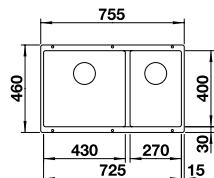

BLANCO SUBLINE 430/270-U

800 mm
Unterschrank

Unterbau

SILGRANIT

Ablaufgarnitur mit Raumparrohr, Ablaufverbindung
2 x 3 1/2" InFlino-Korbventil, Befestigungsset

Ausschnitt 725 x 400 mm
Beckentiefe: 200/200 mm
Außenmaß: 755 x 460 mm

Hauptbecken links

		inkl. MwSt.
schwarz	525 991	889,00 €
anthrazit	523 151	889,00 €
felsgrau	523 152	889,00 €
weiß	523 155	889,00 €
tartufo	523 158	889,00 €
cafe	523 160	889,00 €
vulkangrau	527 350	889,00 €
softweiß	527 167	889,00 €

Optionales Zubehör

TOP-Schienen	235 906	179,00 €
Multifunktionsschale aus Edelstahl	227 689	131,00 €
Beckengitter	234 795	131,00 €

Ab- u. Überlaufset in schwarz matt, satin gold, satin dark steel und satin platinum siehe S.155

UVP

inkl. MwSt.

SILGRANIT
Becken U