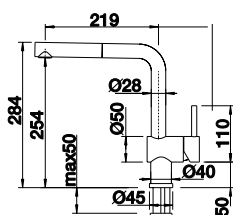

BLANCO LINUS-S

Herauszieh-/abnehmbare
Brause bzw. Auslauf

BESTSELLER

Messing	HD	
satin gold	526 684	729,00 €

UVP
inkl. MwSt.

Kaltstart

Auslauf 140° schwenkbar, mit Schlauchauszug, Metallschlauch