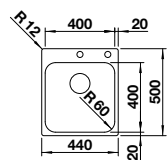

BLANCO CLARON 400-IF/A

450 mm
Unterschrank

Flächenbündig

Edelstahl Seidenglanz

Ablaufgarnitur mit Raumsparrohr, 3 1/2" InFino-Korbventil
mit **Ablauferrbedienung** (PushControl), Befestigungsset

Ausschnitt: 440 x 490 mm
Beckentiefe: 190 mm
Außenmaß: 460 x 510 mm

521 632

UVP
inkl. MwSt.
1.219,00 €

Optionales Zubehör

TOP-Schienen	235 906	179,00 €
Resteschale Edelstahl	219 649	309,00 €
Klappmatte 460 x 440 mm	238 483	129,00 €
Schneidbrett aus Nussbaum	223 074	349,00 €

BLANCO ANDANO 400-IF/A

450 mm
Unterschrank

Flächenbündig

Edelstahl Seidenglanz

Ablaufgarnitur mit Raumsparrohr, 3 1/2" InFino-Korbventil
mit **Ablauferrbedienung** (PushControl), Befestigungsset

Ausschnitt: 430 x 490 mm
Beckentiefe: 190 mm
Außenmaß: 440 x 500 mm

BESTSELLER

525 244

UVP
inkl. MwSt.
829,00 €

Optionales Zubehör

TOP-Schienen	235 906	179,00 €
Schneidbrett aus Bambus	239 449	79,00 €
Multifunktionsschale aus Edelstahl	227 692	119,00 €
Anlegbarer Tropf	230 734	79,00 €

BLANCO SOLIS 400-IF/A

450 mm
Unterschrank

Flächenbündig

Edelstahl Bürstfinish

Ablaufgarnitur mit Raumsparrohr, 3 1/2" InFino-Korbventil
mit **Ablauferrbedienung** (PushControl), Befestigungsset

Ausschnitt: 430 x 490 mm
Beckentiefe: 185 mm
Außenmaß: 440 x 500 mm

526 119

UVP
inkl. MwSt.
669,00 €

Optionales Zubehör

TOP-Schienen	235 906	179,00 €
Schneidbrett aus Bambus	239 449	79,00 €
Klappmatte 460 x 425 mm	238 482	124,00 €
Anlegbarer Tropf	230 734	79,00 €

BLANCO SUPRA 400-IF/A R12

450 mm
Unterschrank

Flächenbündig

Edelstahl Bürstfinish

Ablaufgarnitur mit Raumsparrohr, 3 1/2" Korbventil,
Befestigungsset

Ausschnitt: 430 x 490 mm
Beckentiefe: 175 mm
Außenmaß: 440 x 500 mm

mit Ablauferrbedienung
chrom

526 353

479,00 €

ohne
Ablauferrbedienung

526 352

449,00 €

Optionales Zubehör