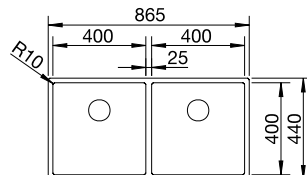

BLANCO RONDOSOL

450 mm
Unterschrank

Edelstahl Bürstfinish

Ablaufgarnitur mit Raumsparrohr, 3 1/2" Korbventil, Dichtung

Ausschnitt Durchmesser 444 mm
Beckentiefe: 165 mm
Außenmaß: 460 mm

513 306

UVP
inkl. MwSt.
209,00 €

Optionales Zubehör

Ablaufventil	118 979	59,00 €
Drehbetätigung	119 293	37,00 €
Schneidbrett aus massiver Buche	218 421	99,00 €
Geschirrkorb aus Edelstahl	220 574	94,00 €

BLANCO TIPO 45

450 mm
Unterschrank

Edelstahl Naturfinish

Ablaufgarnitur mit Raumsparrohr, 3 1/2" Korbventil

Ausschnitt: 462 x 482 mm
Beckentiefe: 160 mm
Außenmaß: 480 x 500 mm

reversibel

525 320

UVP
inkl. MwSt.
194,00 €

Optionales Zubehör

Ablaufgarnitur mit Drehbetätigung	237 859	96,00 €

BLANCODANA 45

450 mm
Unterschrank

Edelstahl Naturfinish

Ablaufgarnitur mit Raumsparrohr, 3 1/2" Korbventil

Ausschnitt: 462 x 482 mm
Beckentiefe: 158 mm
Außenmaß: 480 x 500 mm

525 322

UVP
inkl. MwSt.
189,00 €

Optionales Zubehör

Schneidbrett aus massiver Buche	218 313	119,00 €
Schneidbrett aus Kunststoff, weiß	217 611	119,00 €
CapFlow	517 666	39,00 €

BLANCO CLARON 400/400-U

900 mm
Unterschrank

Edelstahl Seidenglanz

Ablaufgarnitur mit Raumsparrohr, Ablaufverbindung, 2 x 3 1/2" InFino-Korbventil, Befestigungsset

Ausschnitt: 825 x 400 mm
Beckentiefe: 190/190 mm
Außenmaß: 865 x 440 mm

521 618

UVP
inkl. MwSt.
1.899,00 €

Optionales Zubehör

TOP-Schienen	235 906	179,00 €
Resteschale Edelstahl	219 649	309,00 €
Klappmatte 460 x 440 mm	238 483	129,00 €
Schneidbrett aus Nussbaum	223 074	349,00 €

* Für den Einsatz einer Ablauffernbedienung ist ein Nachrüstset InFino und der gewünschte Zugknopf notwendig, diese finden Sie auf den Seiten 154-155