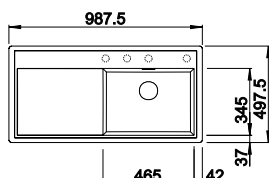

BLANCO ZENAR XL 6 S-F

600 mm
Unterschrank

Flächenbündig

SILGRANIT

Ablaufgarnitur mit Raumsparrohr, 3 1/2" InFino-Korbventil **mit Ablauffernbedienung** (Drehbetätigung)

Ausschnittdaten für alle Einbauverfahren finden Sie in unserem Internet-Download
Beckentiefe: 190 mm
Außenmaß: 987.5 x 497.5 mm

○ vorgefräste Bohrung zum Durchschlagen

Becken
rechts

Becken
links

UVP

inkl. MwSt.

schwarz	526 068	526 065	999,00 €
anthrazit	523 902	523 924	999,00 €
felsgrau	523 903	523 926	999,00 €
weiß	523 905	523 929	999,00 €
cafe	523 908	523 933	999,00 €
vulkangrau	527 375	527 374	999,00 €
softweiß	527 192	527 191	999,00 €

In diesen Farben erhältlich

Optionales Zubehör

Multifunktionsschale aus Edelstahl	223 077	229,00 €
Esche-Compound-Schneidbrett	229 421	269,00 €
Zwei ETAGON-Schienen	237 362	279,00 €

Ab- u. Überlaufset in schwarz matt, satin gold, satin dark steel und satin platinum siehe S.155