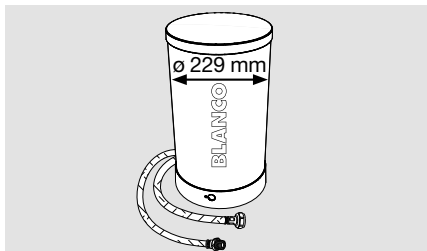

PLANUNGSHINWEISE

Spezielle Anforderungen und Hinweise für die Montage von BLANCO Wassersystemen:

Hot Heißwassersysteme und Filtersysteme:

Mit einem BLANCO-Abfallsystem (SELECT II Compact)

Platzbedarf Boiler im Unterschrank:
230 mm Tiefe und Breite notwendig!
Höhe min 350 mm.