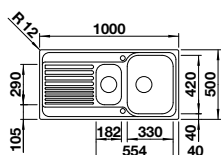

BLANCO TIPO II 6 S

600 mm
Unterschrank

Edelstahl Naturfinish
Multifunktionsschale aus Edelstahl,
Ablaufgarnitur, 3 1/2" Korbventil
mit Ablaufernbedienung

Ausschnitt: 982 x 482 mm
Beckentiefe: 170 mm
Außenmaß: 1000 x 500 mm

reversibel

inkl. MwSt.

526 622

539,00 €