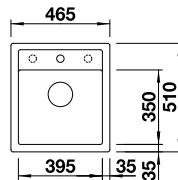

Ausschnitt: 445 x 490 mm
Beckentiefe: 190 mm
Außenmaß: 465 x 510 mm

SILGRANIT

Ablaufgarnitur mit Raumsparrohr, 3 1/2" Korbventil
mit **Ablauferrbedienung** (Drehbetätigung)

- vorgefräste Bohrung zum Durchschlagen
- fixe Bohrung