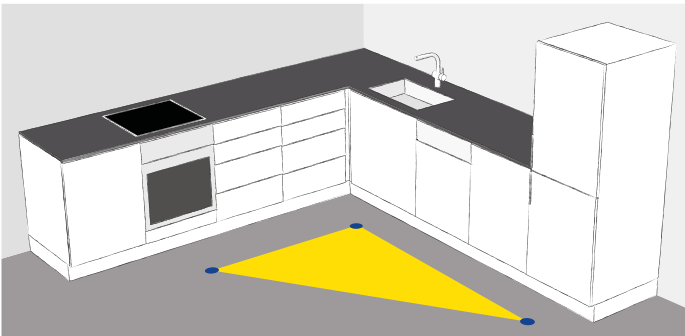

SO WÄHLEN SIE EINE BLANCO UNIT AUS

Küchen sind Lebensräume – für Familien, Hobbyköche und Feinschmecker. Sie sind ein Herzstück unseres Zuhauses. Das Herzstück einer guten Küchenplanung wiederum sind die Menschen, die ihn als Teil ihres Lebensraumes nutzen. Eine gut durchdachte Küche lässt ihre Nutzer die Zeit im Lebensraum Küche sprichwörtlich vergessen – unabhängig von Erwartungen und besonderen Bedürfnissen. Der Mensch im Mittelpunkt: Jede Küchenplanung muss deshalb bei ihren Nutzern beginnen. Die Art und Weise, wie sie ihre Küche nutzen, ihre Rituale und ihre Erfahrungen, ist der beste Ausgangspunkt. Das Design ist ein weiteres wichtiges Element für Individualität. Die Definition des gewünschten Stils, der Farben und der Materialkombinationen ist ein großer Schritt in Richtung der richtigen Küchenelemente. Wir laden Sie ein, unsere verschiedenen Designs und Farben zu erkunden und zu erleben – kombinieren Sie sie, um jeder Küche einen individuellen und einzigartigen Stil zu verleihen.

Die Schlüsselrolle des Wasserplatzes.

Der meistgenutzte Bereich in der Küche ist der Wasserplatz, an dem wir über 60 % unserer Zeit in der Küche verbringen. Auch wenn die Nutzung variiert, so hat der Wasserplatz überall wichtige Funktionen. Er ist die Stelle in der Küche, an der Lebensmittel und Küchenutensilien gereinigt und Hände gewaschen werden. Und natürlich dient er als Quelle für Trink- und Kochwasser sowie als der Bereich, an dem Lebensmittelabfälle und Flüssigkeiten entsorgt werden.