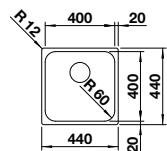

BLANCO SUPRA 400-IF R12

450 mm
Unterschrank

Flächenbündig