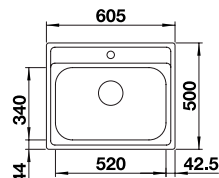

BLANCODANA 6

600 mm
Unterschrank