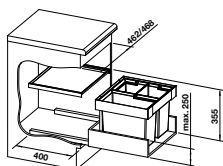

BLANCO FLEXON II 50/3

500 mm
Unterschrank

Kunststoff, Stahlblech 521 470

UVP
inkl. MwSt.

274,00 €

Das System für den Einbau in vorhandene Auszüge, **es wird daher ein Auszug mit Front vom Küchenhersteller benötigt**. Einbauhöhe 370mm ab Oberkante Schubkastenboden, Einbautiefe 400mm, Maximale Zargenhöhe 265mm, Systemabdeckung = Ablageboden zur Montage im Spülenschrank inkl. Für Kasettentüren ab 90 mm Rahmen geeignet, inkl. Deckel für einen 8l Eimer

Passendes Zubehör finden Sie auf Seite 149 bis 151.