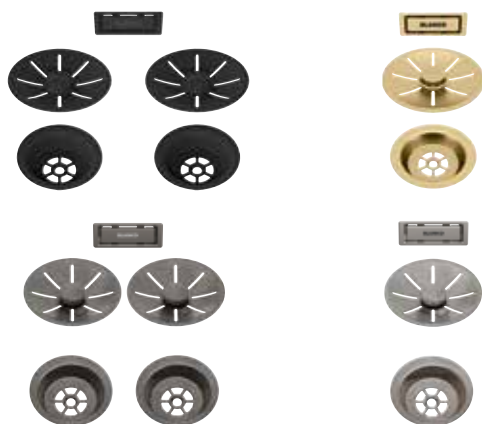

Zug-Ablauffernbedienung rund

Lochbohrung 35 mm

		UVP inkl. MwSt.
metallische Oberfläche		
Kunststoff verchromt	225 112	40,00 €
chrom	221 339	109,00 €
Edelstahl seidenglanz	222 115	147,00 €
Edelstahl seidenmatt	222 118	147,00 €
Edelstahl gebürstet	226 540	147,00 €
Edelstahl finish	221 336	134,00 €
schwarz matt	238 688	129,00 €
satin gold	203 495	129,00 €
satin dark steel NEU	206 902	129,00 €
satin platinum NEU	207 411	129,00 €

BLANCO LIVIA Zugknopf

Lochbohrung 35 mm

		UVP inkl. MwSt.
metallische Oberfläche		
chrom	521 294	89,00 €
satin gold	526 701	119,00 €

BLANCO PushControl

Lochbohrung 35 mm

		UVP inkl. MwSt.
	233 696	94,00 €
Nur für Modelle mit InFino-Ablaufsystem geeignet		

Drehbetätigung chrom, rund

Lochbohrung 35 mm

		UVP inkl. MwSt.
	119 293	37,00 €

Ab- u. Überlaufset InFino

		UVP inkl. MwSt.
für Einzelbecken schwarz matt	239 975	139,00 €
für Doppelbecken schwarz matt	239 979	254,00 €
für Einzelbecken satin gold	203 476	149,00 €
für Doppelbecken satin gold	203 477	259,00 €
für Einzelbecken satin dark steel NEU	206 900	149,00 €
für Doppelbecken satin dark steel NEU	206 901	259,00 €
für Einzelbecken satin platinum NEU	207 406	149,00 €
für Doppelbecken satin platinum NEU	207 410	259,00 €

passend für Spülen mit dem Ablaufsystem InFino: SUBLINE Silgranit, ETAGON, PLEON, PALONA, ZENAR, SITY, ADON, SOLIS, DIVON II, AXIS II 6 SIF, ZEROX, CLARON, VINTERA, ADIRA

Ablauffernbedienung-Nachrüstset InFino

		UVP inkl. MwSt.
	232 459	44,00 €

Nachrüst-Set passend für Spülen mit dem Ablaufsystem InFino: CRONOS, CLARON, ZEROX, RONIS, PLEON, SOLIS, ETAGON, ANDANO, SUBLINE, ELON und LEXA