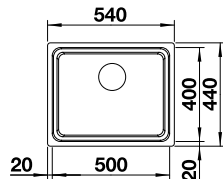

BLANCO ETAGON 500-U

600 mm Unter-
schrank

Unterbau

Edelstahl Seidenglanz

2 x ETAGON-Schiene aus Edelstahl, Ablaufgarnitur mit Raumsparrohr, 3 1/2" InFino-Korbventil, Befestigungsset

Ausschnitt: 500 x 400 mm
Beckentiefe: 190 mm
Außenmaß: 540 x 440 mm

BESTSELLER

521 841

UVP
inkl. MwSt.
869,00 €

Optionales Zubehör

Esche-Compound-Schneidbrett	230 700	279,00 €
Multifunktionsschale aus Edelstahl	231 396	169,00 €
Schneidbrett aus Sicherheitsglas	227 697	159,00 €