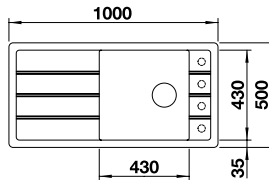

BLANCO FARON XL 6 S

600 mm
Unterschrank

SILGRANIT

Ablaufgarnitur mit Raumsparrohr, 3 1/2" InFino-Korbventil

Ausschnitt: 980 x 480 mm
Beckentiefe: 200 mm
Außenmaß: 1000 x 500 mm

vorgefräste Bohrung zum Durchschlagen

	reversibel	inkl. MwSt.
schwarz	525 896	789,00 €
anthrazit	524 803	789,00 €
felsgrau	524 804	789,00 €
weiß	524 807	789,00 €
tartufo	524 810	789,00 €
cafe	524 812	789,00 €
vulkangrau	527 265	789,00 €
softweiß	527 082	789,00 €

Optionales Zubehör

Schneidbrett aus massiver Esche mit Ornament-Dekor	237 591	249,00 €