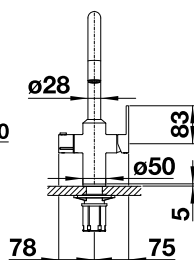

BLANCO drink.hot TAMPERA

Im Lieferumfang enthalten: Titan Boiler, Filterkartusche, Filterkopf, Flowmeter, Sicherheitsgruppe

	HD	UVP inkl. MwSt.
chrom, metallische Oberfläche	525 224	2.499,00 €

- 3-in-1-Armatur: Kaltes, warmes und kochend heißes Wasser aus einer Armatur
- Separate Bedieneinheit inkl. Sicherheitsknopf für kochend heißes Wasser
- 4-Liter-Heißwasserboiler aus extrem widerstandsfähigem und geschmacksneutralem Titan