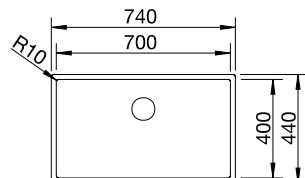

BLANCO CLARON 700-IF DarkSteel NEU

800 mm Unterschrank

Flächenbündig

527 837

UVP
inkl. MwSt.
1.799,00 €

Edelstahl DarkSteel

Ablaufgarnitur mit Raumsparrohr, 3 1/2" InFino-Korbventil, Befestigungsset

Ausschnittsdaten für alle Einbauverfahren finden Sie in unserem Internet-Download
Beckentiefe: 190 mm
Außenmaß: 740 x 440 mm

Optionales Zubehör

TOP-Schienen	235 906	179,00 €
Resteschale Edelstahl	219 649	309,00 €
Klappmatte 460 x 440 mm	238 483	129,00 €
Schneidbrett aus Nussbaum	223 074	349,00 €