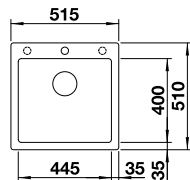

BLANCO NAYA 6

600 mm
Unterschrank

SILGRANIT

Ablaufgarnitur mit Raumsparrohr, 3 1/2" Korbventil

Ausschnitt: 595 x 490 mm
Beckentiefe: 200 mm
Außenmaß: 615 x 510 mm

BESTSELLER

schwarz	525 941	579,00 €
anthrazit	519 638	579,00 €
felsgrau	519 639	579,00 €
weiß	519 641	579,00 €
tartufo	519 644	579,00 €
cafe	519 645	579,00 €
vulkangrau	527 311	579,00 €
softweiß	527 128	579,00 €

Optionales Zubehör

Ablaufgarnitur mit Drehbetätigung	217 163	99,00 €
Schneidbrett aus Bambus	239 449	79,00 €
Multifunktionsschale aus Edelstahl	227 689	131,00 €
Eck-Schale	235 866	94,00 €

- vorgefräste Bohrung zum Durchschlagen
- fixe Bohrung

BLANCO LEGRA 6

600 mm
Unterschrank

SILGRANIT

Ablaufgarnitur mit Raumsparrohr, 3 1/2" Korbventil

Ausschnitt: 565 x 480 mm
Beckentiefe: 190 mm
Außenmaß: 585 x 500 mm

schwarz	526 084	529,00 €
anthrazit	523 332	529,00 €
weiß	523 334	529,00 €
cafe	523 337	529,00 €
vulkangrau	527 269	529,00 €
softweiß	527 086	529,00 €

In diesen Farben erhältlich

Optionales Zubehör

Ablaufgarnitur mit Drehbetätigung	217 163	99,00 €
Eck-Schale	235 866	94,00 €
Schneidbrett aus massiver Buche Spülenbreite 500mm	218 313	119,00 €
Schneidbrett aus wertigem Kunststoff Spülenbreite 500 mm	217 611	119,00 €

- vorgefräste Bohrung zum Durchschlagen
- fixe Bohrung

BLANCO PLEON 5

500 mm
Unterschrank

SILGRANIT

Ablaufgarnitur mit Raumsparrohr, 3 1/2" InFino-Korbventil
mit **Ablauffernbedienung** (Drehbetätigung)

Ausschnitt: 495 x 490 mm
Beckentiefe: 220 mm
Außenmaß: 515 x 510 mm

BESTSELLER

schwarz	525 952	699,00 €
anthrazit	523 676	699,00 €
felsgrau	523 677	699,00 €
weiß	523 680	699,00 €
tartufo	523 683	699,00 €
cafe	523 685	699,00 €
vulkangrau	527 317	699,00 €
softweiß	527 134	699,00 €

Optionales Zubehör