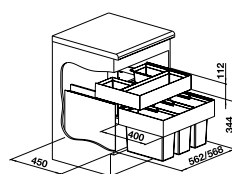

BLANCO Zubehör für Abfallsysteme

SELECT II Orga

600 mm
Unterschrank

UVP
inkl. MwSt.

Zum Nachrüsten bei SELECT II und FLEXON II in 60 cm Unterschränken

526 212

224,00 €

BLANCO Orga Shelf 60 H für Flügeltüren

600 mm
Unterschrank

UVP
inkl. MwSt.