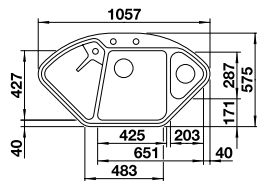

BLANCODELTA II

900x900 mm
Unterschrank

SILGRANIT

Multifunktionschale aus Edelstahl, Ablaufgarnitur mit Raumsparrohr, 2 x 3 1/2" InFino-Korbventil mit **Ablaufernbedienung** (Drehbetätigung) für das Hauptbecken

Ausschnitt nach Schablone
Beckentiefe: 185/120 mm
Außenmaß: 575 x 1057 mm

○ fixe Bohrung

	Becken links	UVP inkl. MwSt.
schwarz	525 867	1.099,00 €
anthrazit	523 656	1.099,00 €
felsgrau	523 657	1.099,00 €
weiß	523 660	1.099,00 €
tartufo	523 666	1.099,00 €
cafe	523 669	1.099,00 €
vulkangrau	527 238	1.099,00 €
softweiß	527 055	1.099,00 €

Optionales Zubehör

Schneidbrett aus massivem Bergahorn	232 841	249,00 €