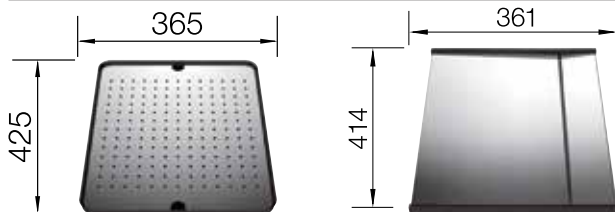

UVP
inkl. MwSt.

Kunststoff		
kiwi	236 720	81,00 €
lava grey	235 494	81,00 €
lemon	236 721	81,00 €
orange	236 722	81,00 €

Abtropfwanne

UVP
inkl. MwSt.

Kunststoff		
schwarz mit Edelstahl Einsatz	513 485	174,00 €
Anlegbarer Tropf	223 067	379,00 €