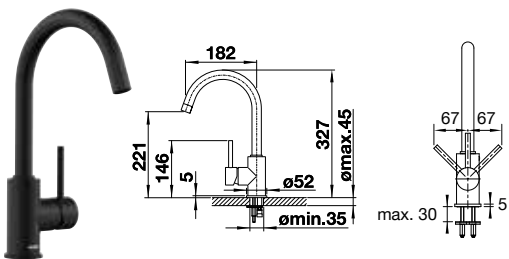

Auslauf 360° schwenkbar

kurzer Bedienhebel in chrom (Platzbedarf 4,5 cm statt 7,5 cm)	123 252	21,00 €
---	---------	---------

BLANCO MIDA

Rohrauslauf

BESTSELLER

	HD	
schwarz matt	526 649	244,00 €

UVP
inkl. MwSt.