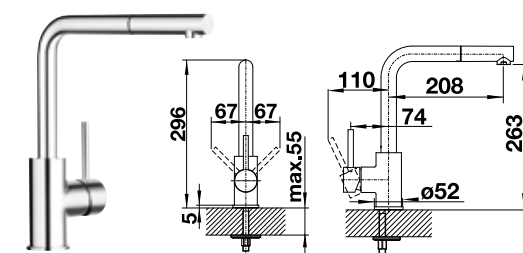

BLANCO MILA-S

Herauszieh-/abnehmbare
Brause bzw. Auslauf

BESTSELLER

Messing	HD	
chrom	519 810	354,00 €
	ND	Niederdruck
chrom	521 466	419,00 €

UVP
inkl. MwSt.

Auslauf 360° schwenkbar
mit Schlauchauszug

kurzer Bedienhebel in chrom (Platzbedarf 4,5 cm statt 7,5 cm)	123 252	21,00 €