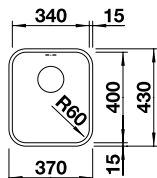

BLANCO SUPRA 340-U

400 mm
Unterschrank

Unterbau