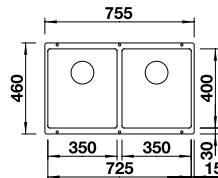

BLANCO SUBLINE 350/350-U

800 mm
Unterschrank

Unterbau

SILGRANIT

Ablaufgarnitur mit Raumparrohr, Ablaufverbindung
2 x 3 1/2" InFino-Korbventil, Befestigungsset

Ausschnitt 725 x 400 mm
Beckentiefe: 200 mm
Außenmaß: 755 x 460 mm

		inkl. MwSt.
schwarz	525 987	869,00 €
anthrazit	523 574	869,00 €
felsgrau	523 575	869,00 €
weiß	523 578	869,00 €
tartufo	523 581	869,00 €
cafe	523 583	869,00 €
vulkangrau	527 347	869,00 €
softweiß	527 164	869,00 €

Optionales Zubehör

TOP-Schienen	235 906	179,00 €
Multifunktionsschale aus Edelstahl	227 689	131,00 €
Beckengitter	234 795	131,00 €

Ab- u. Überlaufset in schwarz matt, satin gold, satin dark steel und satin platinum siehe S.155