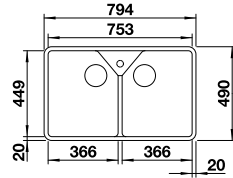

BLANCO VILLAE Farmhouse Doppelbecken

800 mm
Unterschrank

Keramik

Ablaufgarnitur, 2 x 3 1/2" Korbventil

Ausschnitt nach Naturmaß
Schürzenhöhe: 220 mm
Beckentiefe: 195 mm
Außenmaß: 794 x 490 mm

kristallweiß glänzend 525 164 **1.199,00 €**

UVP
inkl. MwSt.

Optionales Zubehör

Nachrüstset mit Zugkopf chrom 224 817 **119,00 €**