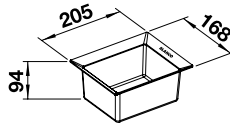

SELECT Universalbox

		UVP inkl. MwSt.
einhängbar in 8 l, - 15 l oder 19 l Eimer von BLANCO SELECT II und FLEXON II		
Kunststoff	229 342	43,00 €