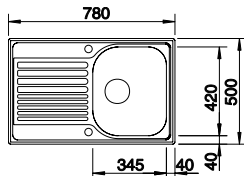

BLANCO TIPO 45 S Compact

450 mm
Unterschrank

Edelstahl Naturfinish

Ablaufgarnitur mit Raumsparrohr, 3 1/2" Korbventil,
mit Ablauffernbedienung

Ausschnitt: 762 x 482 mm
Beckentiefe: 160 mm
Außenmaß: 780 x 500 mm

○ fixe Bohrung

mit
Ablauffernbedienung

reversibel

514 104

UVP
inkl. MwSt.

244,00 €

ohne
Lochbohrung

513 441

204,00 €

Optionales Zubehör

Ablaufgarnitur mit Drehbetätigung.	237 859	96,00 €
Schneidbrett aus massiver Buche	218 313	119,00 €
Schneidbrett aus Kunststoff, weiß	217 611	119,00 €
CapFlow	517 666	39,00 €