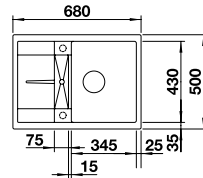

BLANCO METRA 45 S

450 mm
Unterschrank

BESTSELLER

reversibel

UVP
inkl. MwSt.

schwarz	525 914	529,00 €
anthrazit	513 035	529,00 €
felsgrau	518 868	529,00 €
weiß	513 028	529,00 €
tartufo	517 345	529,00 €
cafe	515 038	529,00 €
vulkangrau	527 288	529,00 €
softweiß	527 105	529,00 €

SILGRANIT

Ablaufgarnitur mit Raumsparrohr, 3 1/2" Korbventil
mit **Ablauferrnbedienung** (Drehbetätigung)

Ausschnitt: 760 x 480 mm
Beckentiefe: 190 mm
Außenmaß: 780 x 500 mm

vorgefräste Bohrung zum Durchschlagen

Optionales Zubehör

Schneidbrett aus massiver Buche	218 313	119,00 €
Schneidbrett aus Kunststoff, weiß	217 611	119,00 €
Eck-Schale	235 866	94,00 €

BLANCO METRA 45 S

450 mm
Unterschrank

BESTSELLER

reversibel

UVP
inkl. MwSt.

schwarz	525 915	489,00 €
anthrazit	513 194	489,00 €
felsgrau	518 869	489,00 €
weiß	513 187	489,00 €
tartufo	517 346	489,00 €
cafe	515 039	489,00 €
vulkangrau	527 289	489,00 €
softweiß	527 106	489,00 €

SILGRANIT

Ablaufgarnitur mit Raumsparrohr, 3 1/2" Korbventil

Ausschnitt: 760 x 480 mm
Beckentiefe: 190 mm
Außenmaß: 780 x 500 mm

vorgefräste Bohrung zum Durchschlagen

Optionales Zubehör

Schneidbrett aus massiver Buche	218 313	119,00 €
Schneidbrett aus Kunststoff, weiß	217 611	119,00 €
Eck-Schale	235 866	94,00 €

BLANCO METRA 45 S Compact

450 mm
Unterschrank

reversibel

UVP
inkl. MwSt.

schwarz	525 913	599,00 €
anthrazit	519 572	599,00 €
felsgrau	519 573	599,00 €
weiß	519 576	599,00 €
tartufo	519 580	599,00 €
cafe	519 581	599,00 €
vulkangrau	527 285	599,00 €
softweiß	527 102	599,00 €

SILGRANIT

Ablaufgarnitur mit Raumsparrohr, 3 1/2" Korbventil
mit **Ablauferrnbedienung** (Drehbetätigung)

Ausschnitt: 660 x 480 mm
Beckentiefe: 190 mm
Außenmaß: 680 x 500 mm

vorgefräste Bohrung zum Durchschlagen

Optionales Zubehör