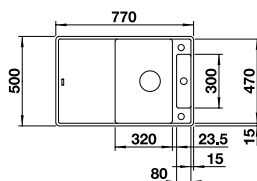

BLANCO AXIA III 45 S-F

450 mm
Unterschrank

Flächenbündig

SILGRANIT

Esche-Compound-Brückenschneidbrett,
Ablaufgarnitur mit Raumparrohr, 3 1/2"
InFino-Korbventil **mit Ablauferrbedienung**
(Drehbetätigung)

Ausschnittdaten für alle
Einbauverfahren finden Sie in
unserem Internet-Download
Beckentiefe: 190 mm
Außenmaß: 770 x 500 mm

fixe Bohrung

reversibel

UVP

inkl. MwSt.

schwarz	525 843	1.099,00 €
anthrazit	523 193	1.099,00 €
felsgrau	523 194	1.099,00 €
weiß	523 196	1.099,00 €
cafe	523 198	1.099,00 €
vulkangrau	527 221	1.099,00 €
softweiß	527 038	1.099,00 €

In diesen Farben erhältlich