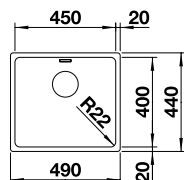

BLANCO ANDANO 450-U

500 mm
Unterschrank

Unterbau

BESTSELLER

inkl. MwSt.

522 963

649,00 €

Edelstahl Seidenglanz

Ablaufgarnitur mit Raumsparrohr, 3 1/2" InFino-Korbventil, Befestigungsset

Ausschnitt: 450 x 400 mm
Beckentiefe: 190 mm
Außenmaß: 490 x 440 mm