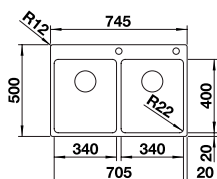

BLANCO ANDANO 340/340-IF/A

800 mm
Unterschrank

Flächenbündig