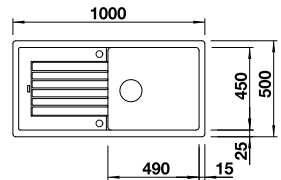

BLANCO ZIA XL 6 S

600 mm
Unterschrank

SILGRANIT

Ablaufgarnitur mit Raumsparrohr, 3 1/2" Korbventil **mit Ablauffernbedienung** (Drehbetätigung)

Ausschnitt: 980 x 480 mm
Beckentiefe: 190 mm
Außenmaß: 1000 x 500 mm

vorgefräste Bohrung zum Durchschlagen

	reversibel	inkl. MwSt.
schwarz	526 023	709,00 €
anthrazit	517 558	709,00 €
weiß	517 561	709,00 €
cafe	517 567	709,00 €
vulkangrau	527 399	709,00 €
softweiß	527 216	709,00 €

In diesen Farben erhältlich

Optionales Zubehör

Eck-Schale	235 866	94,00 €