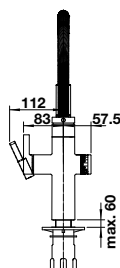

Kaltstart

Im Lieferumfang enthalten: Drink Filter Soft L, Filterkopf, Sicherheitsgruppe

	HD	UVP inkl. MwSt.
PVD Steel	526 311	1.699,00 €
schwarz matt	526 636	1.749,00 €
satin gold	527 430	1.799,00 €

Gefilterte Wassermenge nach Wunsch.

- 3-in-1 Semi-Profi-Armatur: Kaltes, warmes und gefiltertes Wasser
- Click & Touch: Einstellung der gefilterten Wassermenge dank präzisiertem Drehrad und intuitive Touch-Bedienung für bedarfsgerechten Wasserverbrauch
- Separater Auslauf für gefiltertes Trinkwasser

Das dazu passende Abfalltrennsystem BLANCO SELECT II Compact 60/2 finden Sie auf Seite 144