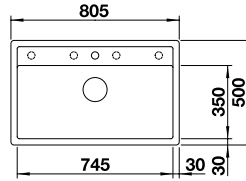

SILGRANIT

Ablaufgarnitur mit Raumparrohr, 3 1/2" Korbventil mit Abbluffernbedienung (Drehbetätigung)

Ausschnittdaten für alle Einbauverfahren finden Sie in unserem Internet-Download
Beckentiefe: 190 mm
Außenmaß: 805 x 500 mm

- vorgefräste Bohrung zum Durchschlagen
- fixe Bohrung

schwarz	525 878	879,00 €
anthrazit	516 639	879,00 €
felsgrau	518 853	879,00 €
weiß	516 644	879,00 €
cafe	516 645	879,00 €
vulkangrau	527 249	879,00 €
softweiß	527 066	879,00 €

In diesen Farben erhältlich

UVP
inkl. MwSt.