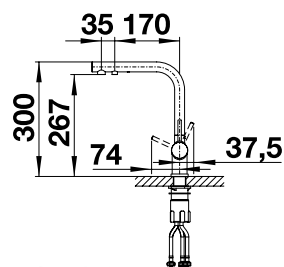

BLANCO FONTAS II

Filter

Rohrauslauf

SILGRANIT-Look	HD	UVP inkl. MwSt.
silgranitschwarz	526 157	579,00 €
anthrazit	523 130	579,00 €
felsgrau	523 137	579,00 €
silgranitweiß	523 134	579,00 €
tartufo	523 136	579,00 €
cafe	523 135	579,00 €
vulkangrau	526 942	579,00 €
softweiß	526 943	579,00 €

Komfortable 2 in 1 Armatur

- Kaltwasserhebel links (für extra Kaltwasserleitung z.B. Brunnenwasser)
- Kalt- und Warmwasser-Mischhebel rechts

Auslauf 360° schwenkbar

Drink Filter Set Soft L

527 453

Preis lt. **BLANCO Shop**