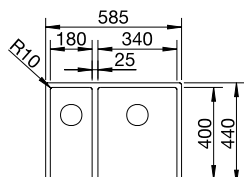

BLANCO CLARON 340/180-IF

600 mm
Unterschrank

Flächenbündig

Edelstahl Seidenglanz

Ablaufgarnitur mit Raumparrohr, Ablaufverbindung, 2 x 3 1/2" InFino-Korbventil, Befestigungsset

Ausschnittsdaten für alle Einbauverfahren finden Sie in unserem Internet-Download
Beckentiefe: 130/190 mm
Außenmaß: 585 x 440 mm

Hauptbecken
rechts

Becken
links

UVP

inkl. MwSt.

521 608

521 607

2.099,00 €

Optionales Zubehör

TOP-Schienen	235 906	179,00 €
Resteschale Edelstahl	219 649	309,00 €
Klappmatte 460 x 440 mm	238 483	129,00 €
Schneidbrett aus Nussbaum	223 074	349,00 €