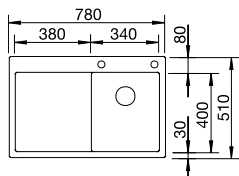

BLANCO CLARON 4 S-IF

400 mm Unterschrank

Flächenbündig