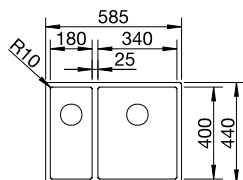

BLANCO CLARON 340/180-U

600 mm
Unterschrank

Unterbau

Edelstahl Seidenglanz

Ablaufgarnitur mit Raumparrohr, Ablaufverbindung, 2 x 3 1/2" InFino-Korbventil, Befestigungsset

Ausschnitt: 545 x 400 mm
Beckentiefe: 130/190 mm
Außenmaß: 585 x 440 mm

Hauptbecken
rechts

Becken
links

UVP

inkl. MwSt.

521 610

521 609

1.719,00 €

Optionales Zubehör

TOP-Schienen	235 906	179,00 €
Resteschale Edelstahl	219 649	309,00 €
Klappmatte 460 x 440 mm	238 483	129,00 €
Schneidbrett aus Nussbaum	223 074	349,00 €