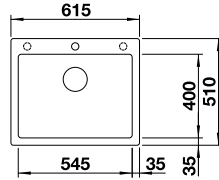

Ausschnitt: 595 x 490 mm
Beckentiefe: 220 mm
Außenmaß: 615 x 510 mm

- vorgefräste Bohrung zum Durchschlagen
- fixe Bohrung