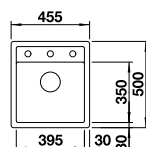

BLANCO DALAGO 45-F

450 mm
Unterschrank

Flächenbündig