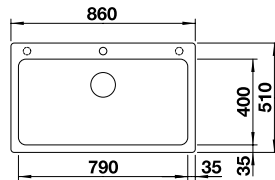

BLANCO NAYA XL 9

900 mm
Unterschrank

SILGRANIT

Ablaufgarnitur mit Raumsparrohr, 3 1/2" Korbventil

Ausschnitt: 840 x 490 mm
Beckentiefe: 220 mm
Außenmaß: 860 x 510 mm

- vorgefräste Bohrung zum Durchschlagen
- fixe Bohrung

		UVP inkl. MwSt.
schwarz	525 947	649,00 €
anthrazit	521 811	649,00 €
felsgrau	521 813	649,00 €
weiß	521 816	649,00 €
tartufo	521 819	649,00 €
cafe	521 820	649,00 €
vulkangrau	527 316	649,00 €
softweiß	527 133	649,00 €

Optionales Zubehör

Ablaufgarnitur mit Drehbetätigung	217 163	99,00 €
Schneidbrett aus Bambus	239 449	79,00 €
Multifunktionsschale aus Edelstahl	227 689	131,00 €
Eck-Schale	235 866	94,00 €