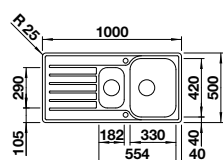

BLANCO LANTOS II 6 S-IF

600 mm
Unterschrank

Flächenbündig

Ausschnitt: 976 x 476 mm
Beckentiefe: 170 mm
Außenmaß: 1000 x 500 mm

Edelstahl Bürstfinish

Multifunktionsschale aus Edelstahl, Ablaufgarnitur mit Raumsparrohr, 2 x 3 1/2" Korbventil **mit Ablauffernbedienung** (Drehbetätigung) für das Hauptbecken

reversibel

inkl. MwSt.

		526 628	679,00 €

Edelstahl
Spülen I/IF