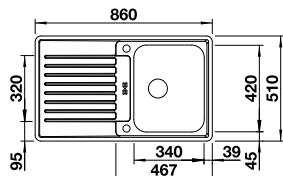

BLANCO CLASSIC Pro 45 S-IF

450 mm
Unterschrank

Flächenbündig

Edelstahl Seidenglanz

Ablaufgarnitur mit Raumsparrohr, 3 1/2" InFino-Korbventil
mit **Ablauferrnbedienung** (Drehbetätigung)

Ausschnitt: 839 x 489 mm
Beckentiefe: 170 mm
Außenmaß: 860 x 510 mm

☐ fixe Bohrung

Optionales Zubehör

Funktionsschale aus Edelstahl	225 253	129,00 €
Schneidbrett aus massiver Buche	225 362	124,00 €
Schneidbrett aus Kunststoff, weiß	210 521	119,00 €

reversibel

523 661

UVP

inkl. MwSt.

609,00 €