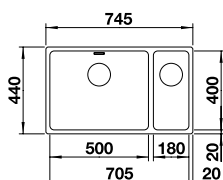

BLANCO ANDANO 500/180-U

800 mm Unterschrank

Unterbau

Edelstahl Seidenglanz

Ablaufgarnitur mit Raumparrohr, 2 x 3 1/2" InFino-Korbventil, Befestigungsset

Ausschnitt: 705 x 400 mm
Beckentiefe: 130/190 mm
Außenmaß: 745 x 440 mm

Optionales Zubehör

	Becken rechts	Becken links	UVP
	522 989	522 991	inkl. MwSt.
			1.169,00 €

Optionales Zubehör

Schneidbrett aus Bambus	239 449	79,00 €
Multifunktionsschale aus Edelstahl	227 692	119,00 €
Abtropfwanne	513 485	174,00 €
Klappmatte 460 x 425 mm	238 482	124,00 €

* Für den Einsatz einer Ablauffernbedienung ist ein Nachrüstset InFino und der gewünschte Zugknopf notwendig, diese finden Sie auf den Seiten 154-155