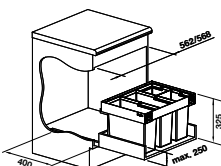

BLANCO FLEXON II LOW 60/4

600 mm Unterschrank

Kunststoff, Stahlblech 526 644

UVP
inkl. MwSt.
294,00 €

Das System für den Einbau in vorhandene Auszüge, **es wird daher ein Auszug mit Front vom Küchenhersteller benötigt.**

Ohne Systemabdeckung

Passendes Zubehör finden Sie auf Seite 149 bis 151.