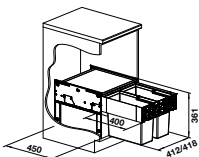

BLANCO SELECT II 45/2

450 mm
Unterschrank

BESTSELLER

UVP
inkl. MwSt.

Kunststoff, Stahlblech

526 200

409,00 €

Stabiles Schienensystem mit Vollauszug und gedämpftem Selbsteinzug, Schnelle einfache Montage, **es wird ein Korpus mit losen Fronten ohne Topfbohrungen und mit einer mittigen Griffbohrung benötigt**, Seitenwandmontage,

Passendes Zubehör finden Sie auf Seite 149 bis 151.