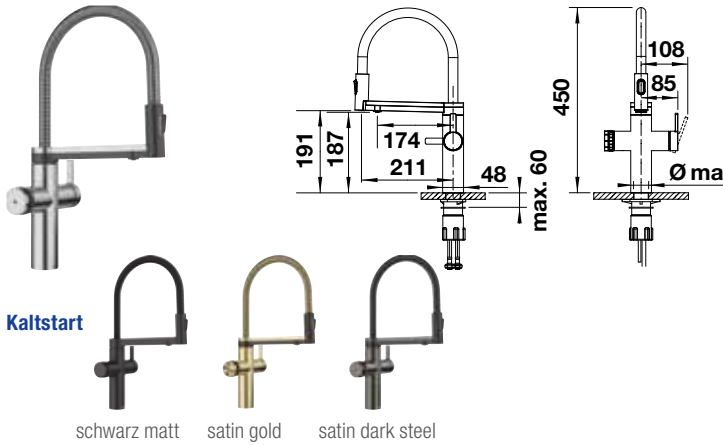

HD	UVP inkl. MwSt.
Edelstahl gebürstet	527 656	1.799,00 €
schwarz matt	527 657	1.899,00 €
satin gold	527 658	1.999,00 €
satin dark steel	527 659	1.999,00 €

- 6-in-1 Semi Profi-Armatur: kaltes, warmes, kochend heiß, sowie gefiltertes, gekühltes, veredelttes Trinkwasser still, Medium und prickelnd
- Zusätzlicher Auslauf für das aufbereitete Wasser – keine Vermischung mit Leitungswasser
- Intuitive Armaturensteuerung mit separatem Leitungswasserhebel auf der rechten Seite und einem Click&Touch-Drehregler inkl. Messbecherfunktion auf der linken Seite für die Wasseraufbereitungsoptionen
- Flexibler Federschlauch mit zwei wählbaren Strahlbildern und präziser Magnethalterung für umfassende Funktionalität der Küchenarmatur bei Vorbereitungs- und Reinigungsarbeiten
- Intuitive App zur Steuerung des Armatur und Bestellung der Nachkaufartikel

BLANCO CHOICE.ALL

	HD	UVP inkl. MwSt.
	527 660	3.199,00 €

Das dazu passende Abfalltrennsystem
BLANCO SELECT II Combi
finden Sie auf Seite 144

Im Lieferumfang enthalten: Wasseraufbereitungseinheit, Sicherheitsgruppe, CO₂-Zylinder, Drink Filter Soft S, EasyCare Adapter, EasyCare Tab

drink.systems