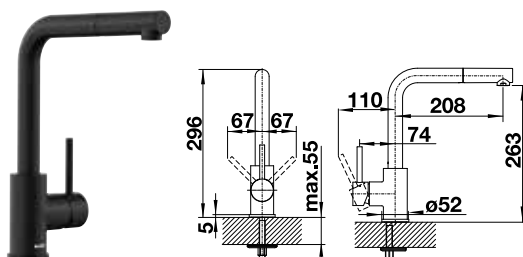

BLANCO MILA-S

Herauszieh-/abnehmbare
Brause bzw. Auslauf

BESTSELLER

	HD	
schwarz matt	526 660	399,00 €

UVP
inkl. MwSt.

Auslauf 360° schwenkbar
mit Schlauchauszug

kurzer Bedienhebel in in schwarz matt (Platzbedarf 4,5 cm statt 7,5 cm)	124 182	21,00 €

Küchen-
armaturen