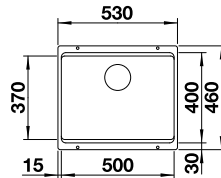

BLANCO ETAGON 500-U for Coloured Components **NEU**

600 mm
Unterschrank

Unterbau

SILGRANIT

Das Becken wird **ohne** Ab und Überlaufgarnitur geliefert. Das passende Ab und Überlauf Set muss extra bestellt werden.

Ausschnitt 500 x 400 mm
Beckentiefe: 200 mm
Außenmaß: 530 x 460 mm

		UVP inkl. MwSt.
BESTSELLER		
schwarz	527 754	709,00 €
anthrazit	527 757	709,00 €
felsgrau	527 758	709,00 €
weiß	527 759	709,00 €
tartufo	527 761	709,00 €
cafe	527 760	709,00 €
vulkangrau	527 755	709,00 €
softweiß	527 756	709,00 €