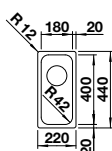

BLANCO SOLIS 180-IF

300 mm
Unterschrank

Flächenbündig