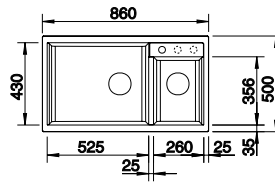

BLANCO METRA 9

900 mm
Unterschrank

SILGRANIT

Ablaufgarnitur mit Raumsparrohr, 2 x 3 1/2" Korbventil manuell

Ausschnitt: 840 x 480 mm
Beckentiefe: 190 mm
Außenmaß: 860 x 500 mm

- vorgefräste Bohrung zum Durchschlagen
- fixe Bohrung

		UVP inkl. MwSt.
schwarz	525 936	829,00 €
anthrazit	513 273	829,00 €
felsgrau	518 886	829,00 €
weiß	513 269	829,00 €
tartufo	517 364	829,00 €
cafe	515 050	829,00 €
vulkangrau	527 304	829,00 €
softweiß	527 121	829,00 €

Optionales Zubehör

Ablauferrbedienung mit Drehbetätigung für ein Becken	222 684	139,00 €
Schneidbrett aus massiver Buche	218 313	119,00 €
Schneidbrett aus Kunststoff, weiß	217 611	119,00 €
Eck-Schale	235 866	94,00 €