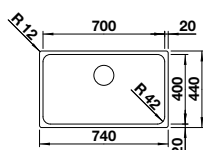

Edelstahl Bürstfinish

Ablaufgarnitur mit Raumsparrohr, 3 1/2" InFino-Korbventil, Befestigungsset

Ausschnitt: 700 x 400 mm
Beckentiefe: 185 mm
Außenmaß: 740 x 440 mm

526 125

inkl. MwSt.
609,00 €

Optionales Zubehör

Schneidbrett aus Bambus	239 449	79,00 €
Klappmatte 460 x 425 mm	238 482	124,00 €
TOP-Schienen	235 906	179,00 €
Anlegbarer Tropf	230 734	79,00 €