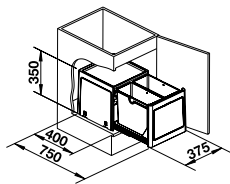

BLANCO BOTTON

BLANCO BOTTON Pro 60/3 Manuell

600 mm
Unterschrank

Kunststoff 517 469

UVP
inkl. MwSt.
234,00 €

System zur Bodenmontage hinter Drehtüren, zur händischen Bedienung

BLANCO BOTTON Pro 45/2 Manuell