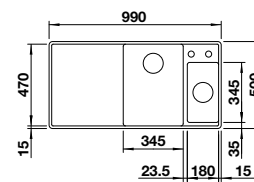

Ausschnittdaten für alle Einbauverfahren finden Sie in unserem Internet-Download
Beckentiefe: 190/130 mm
Außenmaß: 990 x 500 mm

○ fixe Bohrung

Becken rechts

Becken links

UVP
inkl. MwSt.

schwarz	525 854	525 852	1.219,00 €
anthrazit	523 489	524 669	1.219,00 €
felsgrau	523 490	524 670	1.219,00 €
weiß	523 492	524 672	1.219,00 €
cafe	523 494	524 674	1.219,00 €
vulkangrau	527 232	527 230	1.219,00 €
softweiß	527 049	527 048	1.219,00 €

In diesen Farben erhältlich