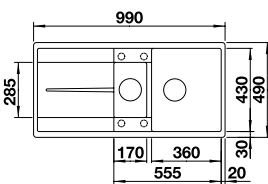

Ausschnittdaten für alle Einbauverfahren finden Sie in unserem Internet-Download
Beckentiefe: 190/130 mm
Außenmaß: 990 x 490 mm

vorgefräste Bohrung zum Durchschlagen

SILGRANIT

Multifunktionsschale aus Edelstahl, Ablaufgarnitur mit Raumsparrohr, 2 x 3 1/2" Korbventil **mit Abblauferrbedienung** (Drehbetätigung) für das Hauptbecken

		UVP inkl. MwSt.
reversibel		
schwarz	525 929	969,00 €
anthrazit	519 113	969,00 €
felsgrau	519 118	969,00 €
weiß	519 115	969,00 €
cafe	519 120	969,00 €
vulkangrau	527 301	969,00 €
softweiß	527 118	969,00 €

In diesen Farben erhältlich

Optionales Zubehör

Eck-Schale	235 866	94,00 €

SILGRANIT
Spülen F