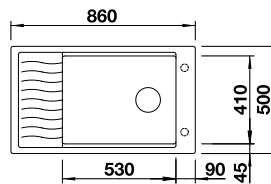

BLANCO ELON XL 8 S

800 mm
Unterschrank

SILGRANIT

Tropfgitter aus Edelstahl, Ablaufgarnitur mit Raumsparrohr, 3 1/2" InFino-Korbventil

Ausschnitt: 840 x 480 mm
Beckentiefe: 190 mm
Außenmaß: 860 x 500 mm

vorgefräste Bohrung zum Durchschlagen

	reversibel	inkl. MwSt.
schwarz	525 886	849,00 €
anthrazit	524 870	849,00 €
felsgrau	524 871	849,00 €
weiß	524 874	849,00 €
tartufo	524 877	849,00 €
cafe	524 879	849,00 €
vulkangrau	527 255	849,00 €
softweiß	527 072	849,00 €

Optionales Zubehör

Multifunktionsschale aus Edelstahl	227 689	131,00 €