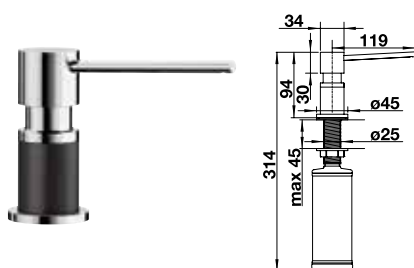

BLANCO LATO Spülmittelspender

BESTSELLER		UVP inkl. MwSt.
SILGRANIT-Look		
silgranitschwarz/chrom	526 177	139,00 €
anthrazit/chrom	525 810	139,00 €
felsgrau/chrom	525 817	139,00 €
silgranitweiß/chrom	525 814	139,00 €
tartufo/chrom	525 816	139,00 €
cafe/chrom	525 815	139,00 €
vulkangrau/chrom	526 954	139,00 €
softweiß/chrom	526 955	139,00 €

von oben befüllbar, Flascheninhalt 300 ml, Verwendungshinweis: Mischverhältnis Wasser VS Spülmittel 1:1 (für Seife ungeeignet), Lochbohrung 35 mm