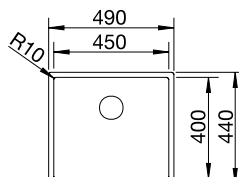

BLANCO SOLIS 500-IF

600 mm
Unterschrank

Flächenbündig

Edelstahl Bürstfinish

Ablaufgarnitur mit Raumparrohr, 3 1/2" InFino-Korbventil, Befestigungsset

Ausschnittsdaten für alle Einbauverfahren finden Sie in unserem Internet-Download
Beckentiefe: 185 mm
Außenmaß: 540 x 440 mm

Optionales Zubehör

TOP-Schienen	235 906	179,00 €
Schneidbrett aus Bambus	239 449	79,00 €
Klappmatte 460 x 425 mm	238 482	124,00 €
Anlegbarer Tropf	230 734	79,00 €

UVP

inkl. MwSt.

526 123

609,00 €

BLANCO SOLIS 340/180-IF

600 mm
Unterschrank

Flächenbündig

Edelstahl Bürstfinish

Ablaufgarnitur mit Raumparrohr, 2 x 3 1/2" InFino-Korbventil, Befestigungsset

Ausschnittsdaten für alle Einbauverfahren finden Sie in unserem Internet-Download
Beckentiefe: 130/185 mm
Außenmaß: 585 x 440 mm

Becken rechts   Becken links

UVP

inkl. MwSt.

526 130

526 131

889,00 €

Optionales Zubehör

TOP-Schienen	235 906	179,00 €
Schneidbrett aus Bambus	239 449	79,00 €
Klappmatte 460 x 425 mm	238 482	124,00 €
Anlegbarer Tropf	230 734	79,00 €

BLANCO SUPRA 500-IF R12

600 mm
Unterschrank

Flächenbündig

Edelstahl Bürstfinish

Ablaufgarnitur mit Raumparrohr, 3 1/2" Korbventil, Befestigungsset

Ausschnittsdaten für alle Einbauverfahren finden Sie in unserem Internet-Download
Beckentiefe: 175 mm
Außenmaß: 540 x 440 mm

UVP

inkl. MwSt.

526 351

429,00 €

Optionales Zubehör

Multifunktionsschale aus Edelstahl	227 692	119,00 €
Klappmatte 460 x 425 mm	238 482	124,00 €
Schneidbrett aus Sicherheitsglas	227 697	159,00 €
Ablaufgarnitur mit Drehbetätigung	237 859	96,00 €

BLANCO CLARON 450-IF

500 mm
Unterschrank

Flächenbündig

Edelstahl Seidenglanz

Ablaufgarnitur mit Raumparrohr, 3 1/2" InFino-Korbventil, Befestigungsset