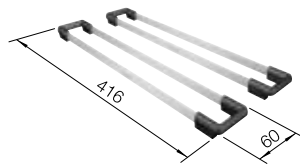

TOP-Schienen

- Auf dem Beckenrand platziert, bauen die Top-Schienen eine Brücke über die Spüle und bilden so eine zweite Arbeitsebene
- Weitere Nutzungsmöglichkeiten auf der Arbeitsplatte (z.B. als Topfuntersetzer)
- Aus hochwertigem Edelstahl
- Empfohlen für BLANCO NAYA, PLEON und SUBLINE aus SILGRANIT sowie folgende Edelstahl Becken: ETAGON (nur oben), CLARON, ZEROX, ANDANO, SOLIS und SUPRA

Edelstahl/Kunststoff

235 906

UVP
inkl. MwSt.

179,00 €