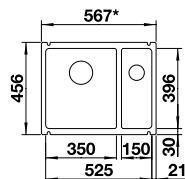

BLANCO ETAGON 500-U

600 mm
Unterschrank

Unterbau

Keramik

2 x ETAGON-Schiene aus Edelstahl, Ablaufgarnitur mit Raumparrohr, 3 1/2" InFino-Korbventil, Befestigungsset

Ausschnitt: 490x 386 mm
Beckentiefe: 200 mm
Außenmaß: 540 x 456 mm

BESTSELLER

		inkl. MwSt.
schwarz	525 155	999,00 €
basalt	525 154	999,00 €
kristallweiß glänzend	525 149	999,00 €
magnolia glänzend	525 150	999,00 €

Optionales Zubehör

Schneidbrett aus massiver Buche	225 362	124,00 €
Schneidbrett aus Sicherheitsglas	227 699	159,00 €
Multifunktionsschale	226 189	159,00 €

Ab- u. Überlaufset in schwarz matt, satin sold, satin dark steel und satin platinum siehe S.155

BLANCO SUBLINE 350/150-U

600 mm
Unterschrank

Unterbau

Keramik

Ablaufgarnitur mit Raumparrohr, 3 1/2" und 1 1/2" InFino-Korbventil, Befestigungsset

Ausschnitt: 515 x 386 mm
Beckentiefe: 185/130 mm
Außenmaß: 567 x 456 mm

Hauptbecken links

		inkl. MwSt.
schwarz	523 747	859,00 €
basalt	523 746	859,00 €
kristallweiß glänzend	523 741	859,00 €
magnolia glänzend	523 742	859,00 €

Optionales Zubehör

Schneidbrett aus massiver Buche	514 544	149,00 €
Multifunktionsschale aus Edelstahl	514 542	289,00 €
Anlegbarer Tropf	230 734	79,00 €
Beckengitter Edelstahl	234 795	131,00 €

BLANCO SUBLINE 500-U

600 mm
Unterschrank

Unterbau

Keramik

Ablaufgarnitur mit Raumparrohr, 3 1/2" InFino-Korbventil, Befestigungsset

Ausschnitt: 490x 386 mm
Beckentiefe: 185 mm
Außenmaß: 543 x 456 mm

		inkl. MwSt.
schwarz	523 740	819,00 €
basalt	523 739	819,00 €
kristallweiß glänzend	523 733	819,00 €
magnolia glänzend	523 734	819,00 €

Optionales Zubehör

Schneidbrett aus massiver Buche	514 544	149,00 €
Klappmatte	238 482	124,00 €
Multifunktionsschale aus Edelstahl	514 542	289,00 €
Anlegbarer Tropf	230 734	79,00 €

BLANCO SUBLINE 375-U

450 mm
Unterschrank

Unterbau

Keramik