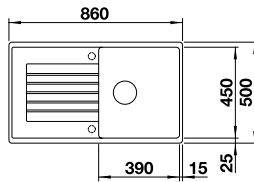

BLANCO ZIA 5 S

500 mm
Unterschrank

SILGRANIT

Ablaufgarnitur mit Raumsparrohr, 3 1/2" Korbventil

Ausschnitt: 840 x 480 mm
Beckentiefe: 190 mm
Außenmaß: 860 x 500 mm

vorgefräste Bohrung zum Durchschlagen

	reversibel	inkl. MwSt.
schwarz	526 016	589,00 €
anthrazit	520 511	589,00 €
weiß	520 515	589,00 €
cafe	520 519	589,00 €
vulkangrau	527 387	589,00 €
softweiß	527 204	589,00 €

In diesen Farben erhältlich

Optionales Zubehör

Eck-Schale	235 866	94,00 €