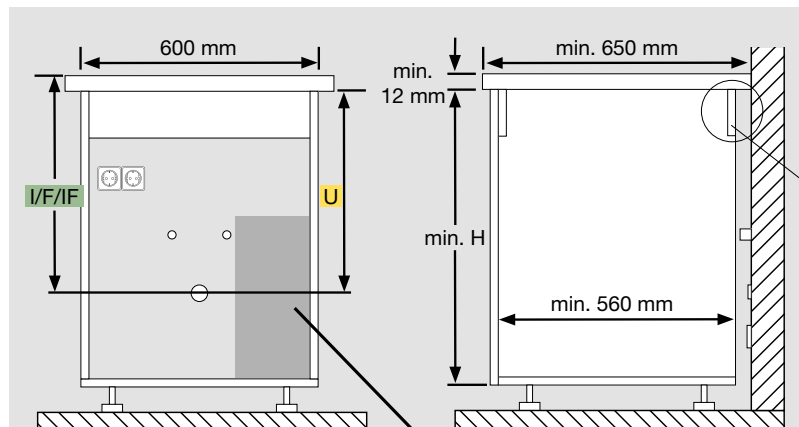

BLANCO CHOICE / HOT / MULTIFRAME

Wir empfehlen den Einsatz des Space-saving siphon, diesen finden Sie auf der Seite 157.

Nach Möglichkeit zu entfernen

I/F/IF: Mindestmaß siehe Tabelle Aufbau/Flächenbündig