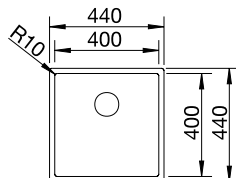

BLANCO CLARON 400-IF

450 mm
Unterschrank

Flächenbündig

Edelstahl Seidenglanz

Ablaufgarnitur mit Raumsparrohr, 3 1/2" InFino-Korbventil, Befestigungsset

Ausschnittsdaten für alle Einbauverfahren finden Sie in unserem Internet-Download
Beckentiefe: 190 mm
Außenmaß: 440 x 440 mm

BESTSELLER

521 572

UVP

inkl. MwSt.

1.089,00 €

Optionales Zubehör

TOP-Schienen	235 906	179,00 €
Resteschale Edelstahl	219 649	309,00 €
Klappmatte 460 x 440 mm	238 483	129,00 €
Schneidbrett aus Nussbaum	223 074	349,00 €