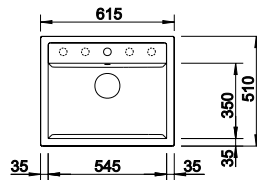

Ausschnitt: 595 x 490 mm
Beckentiefe: 190 mm
Außenmaß: 615 x 510 mm

- vorgefräste Bohrung zum Durchschlagen
- fixe Bohrung

		UVP inkl. MwSt.
schwarz	525 873	699,00 €
anthrazit	514 197	699,00 €
felsgrau	518 850	699,00 €
weiß	514 199	699,00 €
tartufo	517 320	699,00 €
cafe	515 066	699,00 €
vulkangrau	527 246	699,00 €
softweiß	527 063	699,00 €

Optionales Zubehör

Schneidbrett aus massiver Buche	232 817	159,00 €
Eck-Schale	235 866	94,00 €