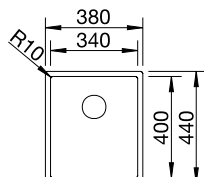

BLANCO CLARON 340-U

400 mm
Unterschrank

Unterbau