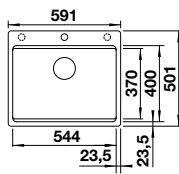

BLANCO ETAGON 6-F **NEU**

600 mm Unter-
schrank

Flächenbündig