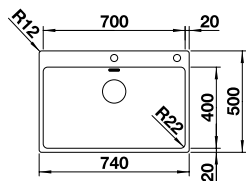

BLANCO ANDANO 700-IF/A

800 mm
Unterschrank

Flächenbündig

Edelstahl Seidenglanz

Ablaufgarnitur mit Raumsparrohr, 3 1/2" InFino-Korbventil
mit **Ablauferrbedienung** (PushControl), Befestigungsset

Ausschnitt: 730 x 490 mm
Beckentiefe: 190 mm
Außenmaß: 740 x 500 mm

525 246

UVP
inkl. MwSt.
1.119,00 €

Optionales Zubehör

Schneidbrett aus Bambus	239 449	79,00 €
Multifunktionsschale aus Edelstahl	227 692	119,00 €
Klappmatte 460 x 425 mm	238 482	124,00 €
TOP-Schienen	235 906	179,00 €