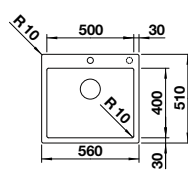

BLANCO CLARON 500-IF/A

600 mm
Unterschrank

Flächenbündig

Edelstahl Seidenglanz

Ablaufgarnitur mit Raumsparrohr, 3 1/2" InFino-Korbventil
mit **Ablauferrnbedienung** (PushControl), Befestigungsset

Ausschnitt: 540 x 490 mm
Beckentiefe: 190 mm
Außenmaß: 560 x 510 mm

521 633

UVP

inkl. MwSt.

1.269,00 €