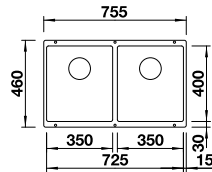

BLANCO SUBLINE 350/350-U for Coloured Components **NEU**

800 mm
Unterschrank

Unterbau

SILGRANIT

Das Becken wird **ohne** Ab und Überlaufgarnitur geliefert. Das passende Ab und Überlauf Set muss extra bestellt werden.

Ausschnitt 725 x 400 mm
Beckentiefe: 200 mm
Außenmaß: 755 x 460 mm

		UVP inkl. MwSt.
schwarz	527 826	719,00 €
anthrazit	527 829	719,00 €
felsgrau	527 830	719,00 €
weiß	527 831	719,00 €
tartufo	527 833	719,00 €
cafe	527 832	719,00 €
vulkangrau	527 827	719,00 €
softweiß	527 828	719,00 €

Für die Bedienung beider Becken mit Zugknopf wird ein zusätzlicher Zugknopf und ein weiteres InFino Nachrüstset benötigt. Dieses finden Sie auf der Seite: 154