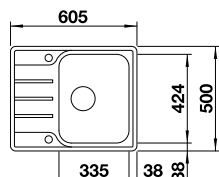

BLANCO LEMIS 45 S-IF Mini

450 mm
Unterschrank

Flächenbündig

Edelstahl Bürstfinish

Ablaufgarnitur mit Raumsparrohr, 3 1/2" Korbventil

Ausschnitt: 585 x 480 mm
Beckentiefe: 205 mm
Außenmaß: 605 x 500 mm

BESTSELLER

reversibel

525 114

UVP

inkl. MwSt.

429,00 €

☐ mit
Ablauferrnbedienung

☒ ohne
Lochbohrung

525 115

389,00 €

Optionales Zubehör

CapFlow	517 666	39,00 €