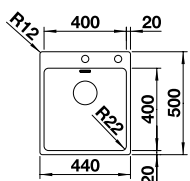

BLANCO CLARON 400-IF/A

450 mm
Unterschrank

Flächenbündig

Edelstahl Seidenglanz

Ablaufgarnitur mit Raumsparrohr, 3 1/2" InFino-Korbventil
mit **Ablauferrbedienung** (PushControl), Befestigungsset

Ausschnitt: 440 x 490 mm
Beckentiefe: 190 mm
Außenmaß: 460 x 510 mm

521 632

UVP
inkl. MwSt.
1.219,00 €

Optionales Zubehör

TOP-Schienen	235 906	179,00 €
Resteschale Edelstahl	219 649	309,00 €
Klappmatte 460 x 440 mm	238 483	129,00 €
Schneidbrett aus Nussbaum	223 074	349,00 €

BLANCO ANDANO 400-IF/A

450 mm
Unterschrank

Flächenbündig

Edelstahl Seidenglanz

Ablaufgarnitur mit Raumsparrohr, 3 1/2" InFino-Korbventil
mit **Ablauferrbedienung** (PushControl), Befestigungsset

Ausschnitt: 430 x 490 mm
Beckentiefe: 190 mm
Außenmaß: 440 x 500 mm

BESTSELLER

525 244

UVP
inkl. MwSt.
829,00 €

Optionales Zubehör

TOP-Schienen	235 906	179,00 €
Schneidbrett aus Bambus	239 449	79,00 €
Multifunktionsschale aus Edelstahl	227 692	119,00 €
Anlegbarer Tropf	230 734	79,00 €

BLANCO SOLIS 400-IF/A

450 mm
Unterschrank

Flächenbündig

Edelstahl Bürstfinish

Ablaufgarnitur mit Raumsparrohr, 3 1/2" InFino-Korbventil
mit **Ablauferrbedienung** (PushControl), Befestigungsset

Ausschnitt: 430 x 490 mm
Beckentiefe: 185 mm
Außenmaß: 440 x 500 mm

526 119

UVP
inkl. MwSt.
669,00 €

Optionales Zubehör

TOP-Schienen	235 906	179,00 €
Schneidbrett aus Bambus	239 449	79,00 €
Klappmatte 460 x 425 mm	238 482	124,00 €
Anlegbarer Tropf	230 734	79,00 €

BLANCO SUPRA 400-IF/A R12

450 mm
Unterschrank

Flächenbündig

Edelstahl Bürstfinish

Ablaufgarnitur mit Raumsparrohr, 3 1/2" Korbventil,
Befestigungsset

Ausschnitt: 430 x 490 mm
Beckentiefe: 175 mm
Außenmaß: 440 x 500 mm

mit Ablauferrbedienung
chrom

526 353

479,00 €

ohne
Ablauferrbedienung

526 352

449,00 €

Optionales Zubehör