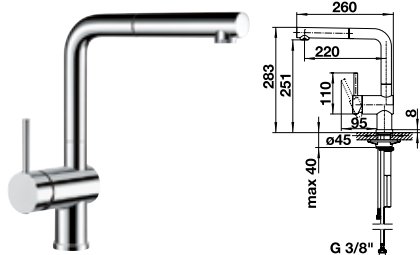

UVP
inkl. MwSt.

Kaltstart

Auslauf 140° schwenkbar
mit Schlauchauszug, Metallschlauch

BLANCO LINUS-S

Hebel links

Herauszieh-/abnehmbare Brause bzw. Auslauf

BESTSELLER

Messing	HD	
chrom	514 016	539,00 €