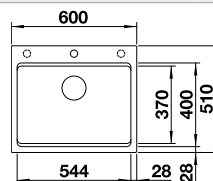

SILGRANIT

Das Becken wird **ohne** Ab und Überlaufgarnitur geliefert. Das passende Ab und Überlauf Set muss extra bestellt werden.

Ausschnitt: 588 x 498 mm
Beckentiefe: 220 mm
Außenmaß: 600 x 510 mm

- vorgefräste Bohrung zum Durchschlagen
- fixe Bohrung

		inkl. MwSt.
BESTSELLER		
schwarz	527 746	779,00 €
anthrazit	527 749	779,00 €
felsgrau	527 750	779,00 €
weiß	527 751	779,00 €
tartufo	527 753	779,00 €
cafe	527 752	779,00 €
vulkangrau	527 747	779,00 €
softweiß	527 748	779,00 €

UVP