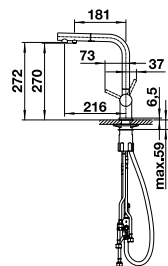

BLANCO FONTAS-S II

Filter

Herauszieh-/abnehmbare Brause bzw. Auslauf

Messing	HD	UVP inkl. MwSt.
chrom	525 198	649,00 €
PVD Steel	525 199	779,00 €
satin dark steel NEU	527 737	879,00 €
satin platinum NEU	527 715	879,00 €

1. **Komfortable 2 in 1 Armatur**
2. Kaltwasserhebel links (für extra Kaltwasserleitung z.B. Brunnenwasser)
   - Kalt- und Warmwasser-Mischhebel rechts

Auslauf 180° schwenkbar
mit Schlauchauszug

Drink Filter Set Soft L	527 453	Preis It. BLANCO Shop