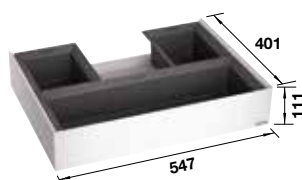

BLANCO Zubehör für Abfallsysteme

SELECT II Orga

600 mm
Unterschrank

UVP
inkl. MwSt.

Zum Nachrüsten bei SELECT II und FLEXON II in 60 cm Unterschränken

526 212

224,00 €

BLANCO Orga Shelf 60 H für Flügeltüren

600 mm
Unterschrank

UVP
inkl. MwSt.