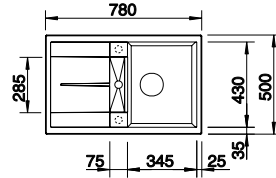

BLANCO METRA 45 S

450 mm
Unterschrank

BESTSELLER

reversibel

UVP
inkl. MwSt.

schwarz	525 914	529,00 €
anthrazit	513 035	529,00 €
felsgrau	518 868	529,00 €
weiß	513 028	529,00 €
tartufo	517 345	529,00 €
cafe	515 038	529,00 €
vulkangrau	527 288	529,00 €
softweiß	527 105	529,00 €

SILGRANIT

Ablaufgarnitur mit Raumsparrohr, 3 1/2" Korbventil
mit **Ablauferrnbedienung** (Drehbetätigung)

Ausschnitt: 760 x 480 mm
Beckentiefe: 190 mm
Außenmaß: 780 x 500 mm

vorgefräste Bohrung zum Durchschlagen