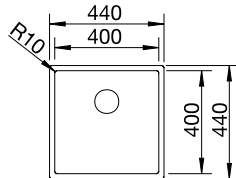

BLANCO CLARON 400-IF Durinox

450 mm
Unterschrank

Flächenbündig

Edelstahl Durinox

Ablaufgarnitur mit Raumsparrohr, 3 1/2" InFino-Korbventil, Befestigungsset

Ausschnittsdaten für alle Einbauverfahren finden Sie in unserem Internet-Download
Beckentiefe: 190 mm
Außenmaß: 440 x 440 mm

BESTSELLER

523 389

UVP

inkl. MwSt.

1.319,00 €

Optionales Zubehör

TOP-Schienen	235 906	179,00 €
Resteschale Edelstahl	219 649	309,00 €
Klappmatte 460 x 440 mm	238 483	129,00 €
Schneidbrett aus Nussbaum	223 074	349,00 €