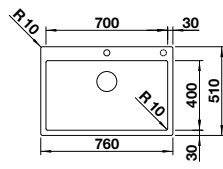

BLANCO CLARON 700-IF/A

800 mm
Unterschrank

Flächenbündig