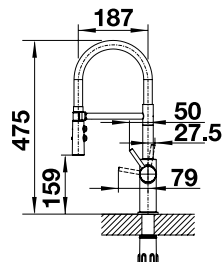

BLANCO CATRIS-S Flexo

Umschaltbare Brause

Herauszieh-/abnehmbare Brause bzw. Auslauf

BESTSELLER

Messing	HD	UVP inkl. MwSt.
chrom	525 791	549,00 €
PVD Steel	525 792	649,00 €
schwarz matt	525 793	679,00 €
satin dark steel NEU	527 731	779,00 €

- Zwei Strahlarten – Normal- und Brausefunktion
- Feste Arretierung der Brausefunktion
- Komfortable Arretierung der Brause durch präzise Magnethalterung
- Flexibler Gummischlauch in schwarz

Kaltstart

Auslauf 360° schwenkbar
mit beweglichem Schlauch, Brausefunktion