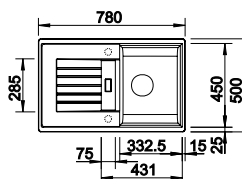

BLANCO ZIA 45 S

450 mm
Unterschrank

SILGRANIT

Ablaufgarnitur mit Raumsparrohr, 3 1/2" Korbventil
mit Ablauffernbedienung (Drehbetätigung)

Ausschnitt: 760 x 480 mm
Beckentiefe: 190 mm
Außenmaß: 780 x 500 mm

vorgefräste Bohrung zum Durchschlagen

	reversibel	inkl. MwSt.
schwarz	526 012	559,00 €
anthrazit	514 724	559,00 €
weiß	514 718	559,00 €
cafe	515 069	559,00 €
vulkangrau	527 382	559,00 €
softweiß	527 199	559,00 €

In diesen Farben erhältlich

Optionales Zubehör

Eck-Schale	235 866	94,00 €