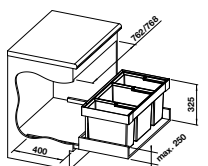

BLANCO FLEXON II LOW 80/3

800 mm Unterschrank

Kunststoff, Stahlblech 525 221

UVP
inkl. MwSt.
344,00 €

Das System für den Einbau in vorhandene Auszüge, **es wird daher ein Auszug mit Front vom Küchenhersteller benötigt.**

Ohne Systemabdeckung

Passendes Zubehör finden Sie auf Seite 149 bis 151.