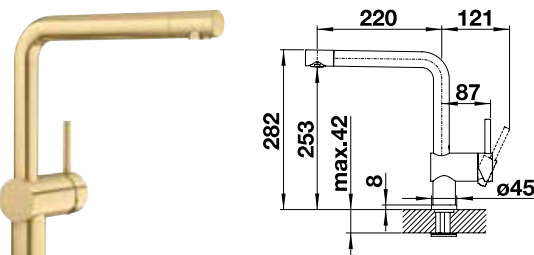

BLANCO LINUS

Rohrauslauf

BESTSELLER

Messing	HD	
satin gold	526 683	619,00 €

UVP
inkl. MwSt.

Kaltstart

Auslauf 360° schwenkbar