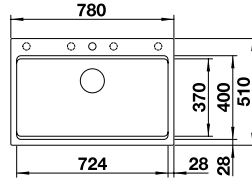

BLANCO ETAGON 8

800 mm
Unterschrank