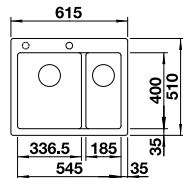

BLANCO SUBLINE 500-IF/A SteelFrame

600 mm Unterschrank

Flächenbündig

SILGRANIT

Ablaufgarnitur mit Raumsparrohr, 3 1/2" InFino-Korbventil mit **Ablauferrbedienung** (Zugknopf Edelstahl)

Ausschnitt für IF-Flachrand:
532 x 499 mm
Beckentiefe: 190 mm
Außenmaß: 543 x 510 mm

schwarz	525 999	1.549,00 €
anthrazit	524 111	1.549,00 €
weiß	524 112	1.549,00 €

In diesen Farben erhältlich

Optionales Zubehör

TOP-Schienen	235 906	179,00 €
Multifunktionsschale aus Edelstahl	227 689	131,00 €
Beckengitter	234 795	131,00 €

Ab- u. Überlaufset in schwarz matt, satin gold, satin dark steel und satin platinum siehe S.155

UVP
inkl. MwSt.

BLANCO SUBLINE 500-IF/A SteelFrame

600 mm Unterschrank

Flächenbündig

SILGRANIT

Ablaufgarnitur mit Raumsparrohr, 3 1/2" InFino-Korbventil manuell

Ausschnitt für IF-Flachrand:
532 x 499 mm
Beckentiefe: 190 mm
Außenmaß: 543 x 510 mm

schwarz	526 000	1.499,00 €
anthrazit	524 113	1.499,00 €
weiß	524 114	1.499,00 €

In diesen Farben erhältlich

Optionales Zubehör

TOP-Schienen	235 906	179,00 €
Multifunktionsschale aus Edelstahl	227 689	131,00 €
Beckengitter	234 795	131,00 €

Ab- u. Überlaufset in schwarz matt, satin gold, satin dark steel und satin platinum siehe S.155

UVP
inkl. MwSt.

BLANCO PLEON 6 Split

600 mm Unterschrank

SILGRANIT

Ablaufgarnitur mit Raumsparrohr, 2 x 3 1/2" InFino-Korbventil mit **Ablauferrbedienung** (Drehbetätigung) für das Hauptbecken

Ausschnitt: 595 x 490 mm
Beckentiefe: 220 mm
Außenmaß: 615 x 510 mm

Hauptbecken links		UVP inkl. MwSt.
schwarz	525 956	819,00 €
anthrazit	523 696	819,00 €
felsgrau	523 697	819,00 €
weiß	523 700	819,00 €
tartufo	523 703	819,00 €
cafe	523 705	819,00 €
vulkangrau	527 321	819,00 €
softweiß	527 138	819,00 €

Optionales Zubehör