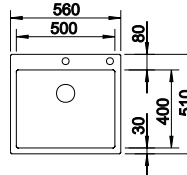

BLANCO CLARON 500-IF/A Durinox

600 mm
Unterschrank

Flächenbündig

Edelstahl Durinox

Ablaufgarnitur mit Raumsparrohr, 3 1/2" InFino-Korbventil
mit **Ablauferrnbedienung** (PushControl), Befestigungsset

Ausschnitt: 540 x 490 mm
Beckentiefe: 190 mm
Außenmaß: 560 x 510 mm

523 393

UVP

inkl. MwSt.

1.749,00 €