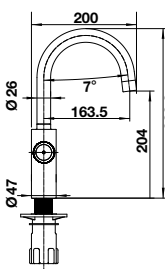

BLANCO drink.hot EVOL Mono

Kaltstart

Im Lieferumfang enthalten: Titan Boiler, Drink Filter Soft L, Filterkopf, Sicherheitsgruppe, Steuereinheit

	HD	UVP inkl. MwSt.
PVD Steel	526 312	3.199,00 €
schwarz matt	526 637	3.299,00 €
satin gold	527 431	3.399,00 €

Von kalt bis kochend heiß: Wassermenge nach Wunsch.

- Gefiltertes kaltes und gefiltertes kochend heißes Wasser aus einer Armatur
- Click & Touch: Einstellung der gefilterten Wassermenge dank präzisiertem Drehrad und intuitive Touch-Bedienung für bedarfsgerechten Wasserverbrauch
- Isolierter Auslauf für gefiltertes kaltes und gefiltertes kochend heißes Wasser

Das dazu passende Abfalltrennsystem BLANCO SELECT II Compact 60/2 finden Sie auf Seite 144