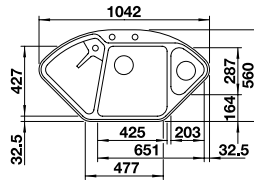

Ausschnittdaten für alle Einbauverfahren finden Sie in unserem Internet-Download
Beckentiefe: 185/120 mm
Außenmaß: 560 x 1042 mm

○ fixe Bohrung

Becken links

UVP
inkl. MwSt.

schwarz	525 868	1.249,00 €
anthrazit	523 670	1.249,00 €
felsgrau	523 671	1.249,00 €
weiß	523 673	1.249,00 €
cafe	523 675	1.249,00 €
vulkangrau	527 239	1.249,00 €
softweiß	527 056	1.249,00 €

In diesen Farben erhältlich

Optionales Zubehör

Schneidbrett aus massivem Bergahorn	232 841	249,00 €