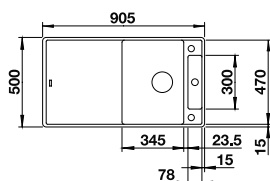

BLANCO AXIA III 5 S-F

500 mm
Unterschrank

Flächenbündig

SILGRANIT

Esche-Compound-Brückenschneidbrett, Ablaufgarnitur mit Raumsparrohr, 3 1/2" InFino-Korbventil mit **Ablauffernbedienung** (Drehbetätigung)

Ausschnittdaten für alle Einbauverfahren finden Sie in unserem Internet-Download
Beckentiefe: 190 mm
Außenmaß: 905 x 500 mm

fixe Bohrung

	reversibel	inkl. MwSt.
schwarz	525 847	1.219,00 €
anthrazit	523 225	1.219,00 €
felsgrau	523 226	1.219,00 €
weiß	523 228	1.219,00 €
cafe	523 230	1.219,00 €
vulkangrau	527 225	1.219,00 €
softweiß	527 041	1.219,00 €

In diesen Farben erhältlich