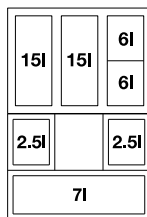

Umrüsten leichtgemacht: mit dem flexibel einsetzbaren Rahmensteg und den einzeln erhältlichen Eimern kann z.B. von 2 auf 4 Eimer umgerüstet werden.

BLANCO SELECT II für Frontmontage

BLANCO SELECT II 60/4 Orga