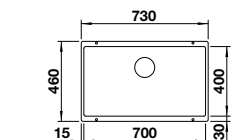

BLANCO ROTAN 700-U

800 mm
Unterschrank

Unterbau