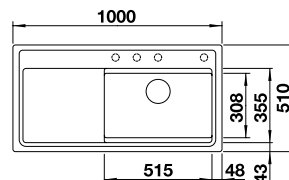

BLANCO ZENAR XL 6 S DampfgarPlus

600 mm
Unterschrank

Ausschnitt: 980 x 490 mm
Beckentiefe: 190 mm
Außenmaß: 1000 x 510 mm

○ vorgefräste Bohrung zum Durchschlagen

SILGRANIT

Esche-Compound-Schneidbrett, gelochter GN 1/3 Garbehälter, gelochter GN 1/2 Garbehälter, Ablaufgarnitur mit Raumsparrohr, 3 1/2" InFino-Korbventil **mit Ablaufernbedienung** (Drehbetätigung)

	Becken rechts	UVP inkl. MwSt.
schwarz	526 054	1.269,00 €
anthrazit	524 052	1.269,00 €
felsgrau	524 053	1.269,00 €
weiß	524 056	1.269,00 €
tartufo	524 059	1.269,00 €
cafe	524 065	1.269,00 €
vulkangrau	527 373	1.269,00 €
softweiß	527 190	1.269,00 €

Optionales Zubehör

Klappmatte 460 x 440 mm	238 483	129,00 €

Ab- u. Überlaufset in schwarz matt, satin gold, satin dark steel und satin platinum siehe S.155