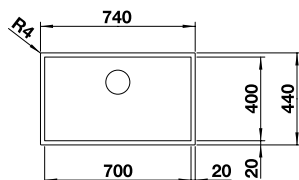

BLANCO ZEROX 700-U DarkSteel

800 mm Unterschrank

Unterbau

Edelstahl DarkSteel

Ablaufgarnitur mit Raumparrohr, 3 1/2" InFino-Korbventil, Befestigungsset

Ausschnitt: 700 x 400 mm
Beckentiefe: 185 mm
Außenmaß: 740 x 440 mm

Optionales Zubehör

TOP-Schienen	235 906	179,00 €
Resteschale Edelstahl	219 649	309,00 €
Klappmatte 460 x 440 mm	238 483	129,00 €
Schneidbrett aus Nussbaum	223 074	349,00 €

526 244

UVP
inkl. MwSt.
1.399,00 €