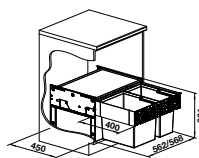

BLANCO SELECT II für Frontmontage

BLANCO SELECT II 60/2

600 mm
Unterschrank

BESTSELLER

UVP
inkl. MwSt.

Kunststoff, Stahlblech

526 203

449,00 €

Stabiles Schienensystem mit Vollauszug und gedämpftem Selbsteinzug, Schnelle einfache Montage, **es wird ein Korpus mit losen Fronten ohne Topfbohrungen und mit einer mittigen Griffbohrung benötigt**, Seitenwandmontage, Passendes Zubehör finden Sie auf Seite 149 bis 151.