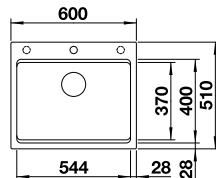

BLANCO LEXA 8

800 mm
Unterschrank

SILGRANIT

Ablaufgarnitur mit Raumsparrohr, 2 x 3 1/2" InFino-Korbventil **mit Ablauffernbedienung** (Drehbetätigung) für 1 Becken

Ausschnitt: 760 x 480 mm
Beckentiefe: 190 mm
Außenmaß: 780 x 500 mm

vorgefräste Bohrung zum Durchschlagen

reversibel

UVP
inkl. MwSt.

schwarz	525 905	1.039,00 €
anthrazit	524 950	1.039,00 €
felsgrau	524 951	1.039,00 €
weiß	524 954	1.039,00 €
tartufo	524 957	1.039,00 €
cafe	524 959	1.039,00 €
vulkangrau	527 279	1.039,00 €
softweiß	527 096	1.039,00 €

Optionales Zubehör

Eck-Schale	235 866	94,00 €
Schneidbrett aus Bambus	239 449	79,00 €

SILGRANIT
Becken I

BLANCO LEGRA 8

800 mm
Unterschrank

SILGRANIT

Ablaufgarnitur mit Raumsparrohr, 2 x 3 1/2" Korbventil

Ausschnitt: 760 x 480 mm
Beckentiefe: 190 mm
Außenmaß: 780 x 500 mm

vorgefräste Bohrung zum Durchschlagen

fixe Bohrung

Becken
links

UVP
inkl. MwSt.

schwarz	526 223	699,00 €
anthrazit	526 224	699,00 €
weiß	526 226	699,00 €
cafe	526 229	699,00 €
vulkangrau	527 272	699,00 €
softweiß	527 089	699,00 €

In diesen Farben erhältlich

Optionales Zubehör

Eck-Schale	235 866	94,00 €
Schneidbrett aus massiver Buche Spülenbreite 500mm	218 313	119,00 €
Schneidbrett aus wertigem Kunststoff Spülenbreite 500 mm	217 611	119,00 €

BLANCO ETAGON 6

600 mm
Unterschrank

SILGRANIT

2 x ETAGON-Schiene aus Edelstahl, Ablaufgarnitur mit Raumsparrohr, 3 1/2" InFino-Korbventil **mit Ablauffernbedienung** (Zugknopf chrom)

Ausschnitt: 588 x 498 mm
Beckentiefe: 220 mm
Außenmaß: 600 x 510 mm

vorgefräste Bohrung zum Durchschlagen

fixe Bohrung

BESTSELLER

UVP
inkl. MwSt.

schwarz	525 889	979,00 €
anthrazit	524 529	979,00 €
felsgrau	524 530	979,00 €
weiß	524 533	979,00 €
tartufo	524 536	979,00 €
cafe	524 538	979,00 €
vulkangrau	527 260	979,00 €
softweiß	527 077	979,00 €

Optionales Zubehör