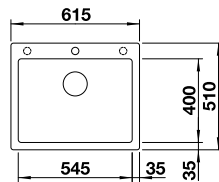

Ausschnitt: 595 x 490 mm
Beckentiefe: 220 mm
Außenmaß: 615 x 510 mm

- vorgefräste Bohrung zum Durchschlagen
- fixe Bohrung

BESTSELLER

		UVP inkl. MwSt.
schwarz	525 953	719,00 €
anthrazit	521 678	719,00 €
felsgrau	521 679	719,00 €
weiß	521 683	719,00 €
tartufo	521 686	719,00 €
cafe	521 688	719,00 €
vulkangrau	527 320	719,00 €
softweiß	527 137	719,00 €

Optionales Zubehör

Schneidbrett aus Bambus	239 449	79,00 €
Multifunktionsschale aus Edelstahl	227 689	131,00 €
TOP-Schienen	235 906	179,00 €