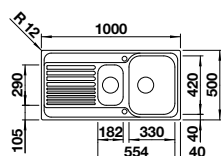

BLANCO TIPO II 6 S

600 mm
Unterschrank

Edelstahl Naturfinish
Ablaufgarnitur, 3 1/2" Korbventil
mit Ablaufernbedienung

Ausschnitt: 982 x 482 mm
Beckentiefe: 170 mm
Außenmaß: 1000 x 500 mm

reversibel

inkl. MwSt.

mit
Ablaufernbedienung

526 621

449,00 €

ohne
Lochbohrung

526 620

409,00 €