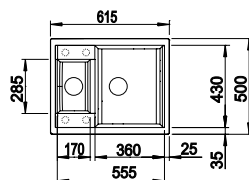

Ausschnitt: 595 x 480 mm
Beckentiefe: 130/190 mm
Außenmaß: 615 x 500 mm

- vorgefräste Bohrung zum Durchschlagen

		UVP inkl. MwSt.
	reversibel	
schwarz	525 922	709,00 €
anthrazit	516 165	709,00 €
felsgrau	518 874	709,00 €
weiß	516 157	709,00 €
tartufo	517 351	709,00 €
cafe	516 162	709,00 €
vulkangrau	527 295	709,00 €
softweiß	527 112	709,00 €

Optionales Zubehör

Multifunktionsschale aus Edelstahl	217 796	154,00 €
Eck-Schale	235 866	94,00 €