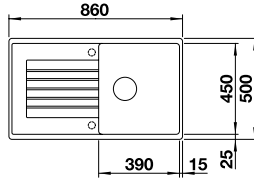

BLANCO ZIA 5 S

500 mm
Unterschrank

SILGRANIT

Ablaufgarnitur mit Raumsparrohr, 3 1/2" Korbventil
mit **Ablauferrbedienung** (Drehbetätigung)

Ausschnitt: 840 x 480 mm
Beckentiefe: 190 mm
Außenmaß: 860 x 500 mm