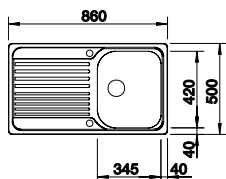

BLANCO TIPO 45 S

450 mm
Unterschrank

Edelstahl Naturfinish

Ablaufgarnitur mit Raumsparrohr, 3 1/2" Korbventil

Ausschnitt: 842 x 482 mm
Beckentiefe: 160 mm
Außenmaß: 860 x 500 mm

mit
Ablauffernbedienung

reversibel

526 335

UVP
inkl. MwSt.

284,00 €

ohne
Lochbohrung

511 942

244,00 €