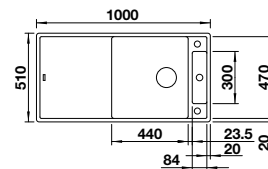

BLANCO AXIA III XL 6 S

600 mm
Unterschrank

Ausschnitt: 980 x 490 mm
Beckentiefe: 190/40 mm
Außenmaß: 1000 x 510 mm

○ fixe Bohrung

SILGRANIT

Glasschneidbrett, Ablaufgarnitur mit Raumsparrohr, 3 1/2" InFino-Korbventil **mit Ablaufernbedienung** (Drehbetätigung)

	reversibel	UVP inkl. MwSt.
schwarz	525 857	969,00 €
anthrazit	523 510	969,00 €
felsgrau	523 511	969,00 €
weiß	523 514	969,00 €
tartufo	523 517	969,00 €
cafe	523 519	969,00 €
vulkangrau	527 234	969,00 €
softweiß	527 051	969,00 €