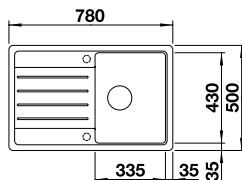

Ausschnitt: 760 x 480 mm
Beckentiefe: 190 mm
Außenmaß: 780 x 500 mm

vorgefräste Bohrung zum Durchschlagen

reversibel

inkl. MwSt.

schwarz	526 083	469,00 €
anthrazit	522 201	469,00 €
weiß	522 203	469,00 €
cafe	522 206	469,00 €
vulkangrau	527 268	469,00 €
softweiß	527 085	469,00 €

In diesen Farben erhältlich

Optionales Zubehör

Ablaufgarnitur mit Drehbetätigung	217 163	99,00 €
Schneidbrett aus massiver Buche	218 313	119,00 €
Schneidbrett aus Kunststoff, weiß	217 611	119,00 €
Eck-Schale	235 866	94,00 €