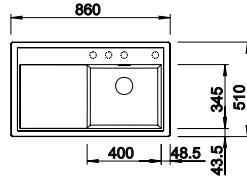

BLANCO ZENAR 45 S

450 mm
Unterschrank

SILGRANIT

Ablaufgarnitur mit Raumsparrohr, 3 1/2" InFino-Korbventil **mit Ablauffernbedienung** (Drehbetätigung)

Ausschnitt: 840 x 490 mm
Beckentiefe: 190 mm
Außenmaß: 860 x 510 mm

vorgefräste Bohrung zum Durchschlagen

BESTSELLER

	Becken rechts	Becken links	UVP inkl. MwSt.
schwarz	526 037	526 034	649,00 €
anthrazit	523 781	523 850	649,00 €
felsgrau	523 785	523 851	649,00 €
weiß	523 788	523 854	649,00 €
tartufo	523 796	523 859	649,00 €
cafe	523 798	523 861	649,00 €
vulkangrau	527 361	527 359	649,00 €
softweiß	527 178	527 176	649,00 €

Optionales Zubehör

Multifunktionsschale aus Edelstahl	223 077	229,00 €
Klappmatte 460 x 440 mm	238 483	129,00 €
Zwei ETAGON-Schienen	237 362	279,00 €
Esche-Compound-Schneidbrett	229 421	269,00 €