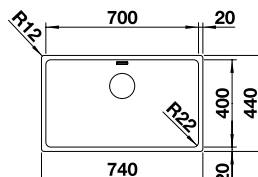

BLANCO ANDANO 700-IF

800 mm Unterschrank

Flächenbündig

Edelstahl Seidenglanz

Ablaufgarnitur mit Raumparrohr, 3 1/2" InFino-Korbventil, Befestigungsset

Ausschnittdaten für alle Einbauverfahren finden Sie in unserem Internet-Download
Beckentiefe: 190 mm
Außenmaß: 740 x 440 mm

Optionales Zubehör

Schneidbrett aus Bambus	239 449	79,00 €
Multifunktionsschale aus Edelstahl	227 692	119,00 €
Abtropfwanne	513 485	174,00 €
Klappmatte 460 x 425 mm	238 482	124,00 €

UVP

inkl. MwSt.

522 969

909,00 €