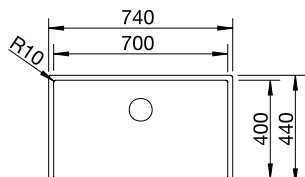

BLANCO CLARON 700-IF Durinox

800 mm Unterschrank

Flächenbündig

523 391

UVP
inkl. MwSt.
1.499,00 €

Edelstahl Durinox

Ablaufgarnitur mit Raumsparrohr, 3 1/2" InFino-Korbventil, Befestigungsset

Ausschnittsdaten für alle Einbauverfahren finden Sie in unserem Internet-Download
Beckentiefe: 190 mm
Außenmaß: 740 x 440 mm

Optionales Zubehör

TOP-Schienen	235 906	179,00 €
Resteschale Edelstahl	219 649	309,00 €
Klappmatte 460 x 440 mm	238 483	129,00 €
Schneidbrett aus Nussbaum	223 074	349,00 €