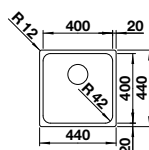

BLANCO SOLIS 400-IF

450 mm
Unterschrank

Flächenbündig

Edelstahl Bürstfinish

Ablaufgarnitur mit Raumsparrohr, 3 1/2" InFino-Korbventil, Befestigungsset

Ausschnittdaten für alle Einbauverfahren finden Sie in unserem Internet-Download
Beckentiefe: 185 mm
Außenmaß: 440 x 440 mm

Optionales Zubehör

TOP-Schienen	235 906	179,00 €
Schneidbrett aus Bambus	239 449	79,00 €
Klappmatte 460 x 425 mm	238 482	124,00 €
Anlegbarer Tropf	230 734	79,00 €