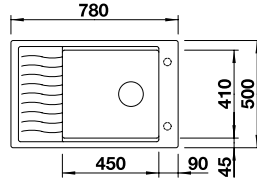

Ausschnitt: 760 x 480 mm
Beckentiefe: 190 mm
Außenmaß: 780 x 500 mm

- vorgefräste Bohrung zum Durchschlagen
- fixe Bohrung

BESTSELLER

	reversibel	inkl. MwSt.
schwarz	525 883	689,00 €
anthrazit	524 844	689,00 €
felsgrau	524 845	689,00 €
weiß	524 848	689,00 €
tartufo	524 851	689,00 €
cafe	524 853	689,00 €
vulkangrau	527 252	689,00 €
softweiß	527 069	689,00 €

Optionales Zubehör

Multifunktionsschale aus Edelstahl	227 689	131,00 €