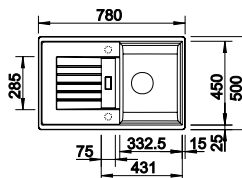

BLANCO ZIA 45 S

450 mm
Unterschrank

SILGRANIT

Ablaufgarnitur mit Raumsparrohr, 3 1/2" Korbventil

Ausschnitt: 760 x 480 mm
Beckentiefe: 190 mm
Außenmaß: 780 x 500 mm

vorgefräste Bohrung zum Durchschlagen

	reversibel	inkl. MwSt.
schwarz	526 013	519,00 €
anthrazit	514 732	519,00 €
weiß	514 726	519,00 €
cafe	515 070	519,00 €
vulkangrau	527 383	519,00 €
softweiß	527 200	519,00 €

In diesen Farben erhältlich

Optionales Zubehör

Eck-Schale	235 866	94,00 €