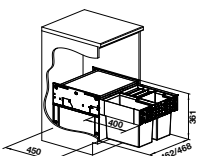

BLANCO SELECT II 50/3

500 mm
Unterschrank

BESTSELLER

UVP
inkl. MwSt.

Kunststoff, Stahlblech

526 202

449,00 €

Stabiles Schienensystem mit Vollauszug und gedämpftem Selbsteinzug, Schnelle einfache Montage, **es wird ein Korpus mit losen Fronten ohne Topfbohrungen und mit einer mittigen Griffbohrung benötigt**, Seitenwandmontage, inkl. Deckel für einen 8 l Eimer

Passendes Zubehör finden Sie auf Seite 149 bis 151.