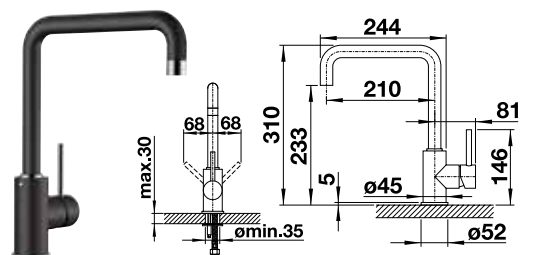

BLANCO MILI

Rohrauslauf

SILGRANIT-LOOK

HD

UVP
inkl. MwSt.

silgranitschwarz	526 159	334,00 €
anthrazit	523 103	334,00 €
silgranitweiß	523 107	334,00 €
cafe	523 111	334,00 €
vulkangrau	527 460	334,00 €
softweiß	527 461	334,00 €

In diesen Farben erhältlich

Auslauf 360° schwenkbar

kurzer Bedienhebel in chrom (Platzbedarf 4,5 cm statt 7,5 cm)	123 252	21,00 €