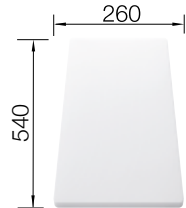

Kunststoff		
	225 469	16,00 €

Schneidbrett aus wertigem Kunststoff in weiß

An den Außenkanten der Spüle geführtes Schneidbrett, erhältlich in massiver Buche oder Kunststoff, geeignet für Spülenbreiten 435 mm, 500 mm und 510 mm