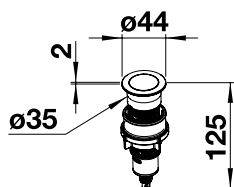

BLANCO LIVIA Zugknopf

Lochbohrung 35 mm

		UVP inkl. MwSt.
metallische Oberfläche		
chrom	521 294	89,00 €
satin gold	526 701	119,00 €

BLANCO PushControl

Lochbohrung 35 mm

		UVP inkl. MwSt.
	233 696	94,00 €
Nur für Modelle mit InFino-Ablaufsystem geeignet		