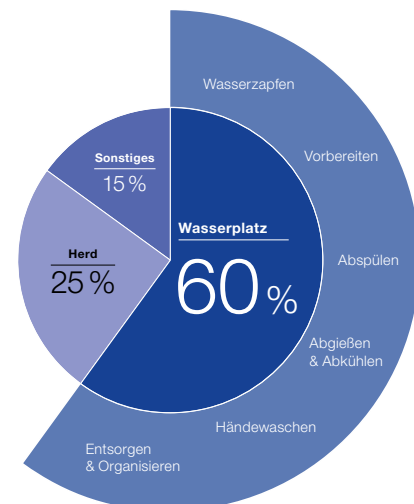

Den Raum verstehen.

Die Ermittlung des verfügbaren Raums ist ein kritischer Punkt. Detailliertes Maßnehmen und das Identifizieren der Anschlüsse für Wasser, Abwasser und Stromversorgung sind hier entscheidend.

Jede Küche hat drei Bereiche: den Wasserplatz, den Kochbereich (Ofen und Herd) und den Aufbewahrungsbereich (Schränke und Kühlschrank). Zusammen bilden sie das Arbeitsdreieck. Für optimale Arbeitsabläufe und Sicherheit sollte der Abstand zwischen diesen drei Bereichen so gering wie möglich sein.