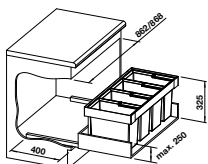

BLANCO FLEXON II LOW 90/4

900 mm Unterschrank

Kunststoff, Stahlblech 521 475

UVP
inkl. MwSt.
354,00 €

Das System für den Einbau in vorhandene Auszüge, **es wird daher ein Auszug mit Front vom Küchenhersteller benötigt.**

Ohne Systemabdeckung

Passendes Zubehör finden Sie auf Seite 149 bis 151.