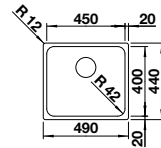

BLANCO SOLIS 450-IF

500 mm
Unterschrank

Flächenbündig

Edelstahl Bürstfinish

Ablaufgarnitur mit Raumsparrohr, 3 1/2" InFino-Korbventil, Befestigungsset

Ausschnittsdaten für alle Einbauverfahren finden Sie in unserem Internet-Download
Beckentiefe: 185 mm
Außenmaß: 490 x 440 mm

Optionales Zubehör

TOP-Schienen	235 906	179,00 €
Schneidbrett aus Bambus	239 449	79,00 €
Klappmatte 460 x 425 mm	238 482	124,00 €
Anlegbarer Tropf	230 734	79,00 €

526 121

UVP

inkl. MwSt.

569,00 €