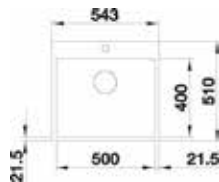

BLANCO SUBLINE 500-IF/A SteelFrame

600 mm Unterschrank

Flächenbündig

SILGRANIT

Ablaufgarnitur mit Raumsparrohr, 3 1/2" InFino-Korbventil mit **Ablauferrbedienung** (Zugknopf Edelstahl)

Ausschnitt für IF-Flachrand:
532 x 499 mm
Beckentiefe: 190 mm
Außenmaß: 543 x 510 mm

schwarz	525 999	1.549,00 €
anthrazit	524 111	1.549,00 €
weiß	524 112	1.549,00 €

In diesen Farben erhältlich

Optionales Zubehör

TOP-Schienen	235 906	179,00 €
Multifunktionsschale aus Edelstahl	227 689	131,00 €
Beckengitter	234 795	131,00 €

Ab- u. Überlaufset in schwarz matt, satin gold, satin dark steel und satin platinum siehe S.155

UVP
inkl. MwSt.

BLANCO SUBLINE 500-IF/A SteelFrame

600 mm Unterschrank

Flächenbündig

SILGRANIT

Ablaufgarnitur mit Raumsparrohr, 3 1/2" InFino-Korbventil manuell

Ausschnitt für IF-Flachrand:
532 x 499 mm
Beckentiefe: 190 mm
Außenmaß: 543 x 510 mm

schwarz	526 000	1.499,00 €
anthrazit	524 113	1.499,00 €
weiß	524 114	1.499,00 €

In diesen Farben erhältlich

Optionales Zubehör

TOP-Schienen	235 906	179,00 €
Multifunktionsschale aus Edelstahl	227 689	131,00 €
Beckengitter	234 795	131,00 €

Ab- u. Überlaufset in schwarz matt, satin gold, satin dark steel und satin platinum siehe S.155

UVP
inkl. MwSt.

BLANCO PLEON 6 Split

600 mm Unterschrank

SILGRANIT

Ablaufgarnitur mit Raumsparrohr, 2 x 3 1/2" InFino-Korbventil mit **Ablauferrbedienung** (Drehbetätigung) für das Hauptbecken

Ausschnitt: 595 x 490 mm
Beckentiefe: 220 mm
Außenmaß: 615 x 510 mm

Hauptbecken links		UVP inkl. MwSt.
schwarz	525 956	819,00 €
anthrazit	523 696	819,00 €
felsgrau	523 697	819,00 €
weiß	523 700	819,00 €
tartufo	523 703	819,00 €
cafe	523 705	819,00 €
vulkangrau	527 321	819,00 €
softweiß	527 138	819,00 €

Optionales Zubehör