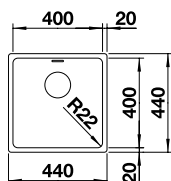

BLANCO ANDANO 400-U

450 mm
Unterschrank

Unterbau

Edelstahl Seidenglanz

Ablaufgarnitur mit Raumsparrohr, 3 1/2" InFino-Korbventil, Befestigungsset

Ausschnitt: 400 x 400 mm
Beckentiefe: 190 mm
Außenmaß: 440 x 440 mm

BESTSELLER

522 959

UVP
inkl. MwSt.
599,00 €