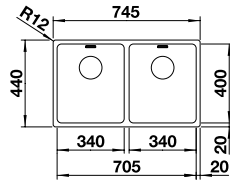

BLANCO ANDANO 340/340-IF

800 mm
Unterschrank

Flächenbündig

Edelstahl Seidenglanz

Ablaufgarnitur mit Raumsparrohr, 2 x 3 1/2" InFino-Korbventil, Befestigungsset

Ausschnittdaten für alle Einbauverfahren finden Sie in unserem Internet-Download
Beckentiefe: 190 mm
Außenmaß: 745 x 440 mm

Optionales Zubehör

TOP-Schienen	235 906	179,00 €
Schneidbrett aus Bambus	239 449	79,00 €
Klappmatte 460 x 425 mm	238 482	124,00 €
Multifunktionsschale aus Edelstahl	227 692	119,00 €

UVP

inkl. MwSt.

522 981

1.249,00 €

Edelstahl
Becken IF