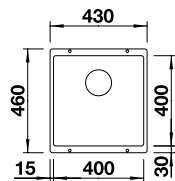

BLANCO ROTAN 340/160-U

600 mm
Unterschrank

Unterbau

SILGRANIT

Ablaufgarnitur mit Raumsparrohr, 2 x 3 1/2" Korbventil

Ausschnitt: 525 x 400 mm
Beckentiefe: 190/130 mm
Außenmaß: 555 x 460 mm

Becken
links

UVP

inkl. MwSt.

schwarz	526 096	809,00 €
anthrazit	523 077	809,00 €
weiß	523 078	809,00 €
cafe	521 351	809,00 €
vulkangrau	527 327	809,00 €
softweiß	527 144	809,00 €

In diesen Farben erhältlich

Optionales Zubehör

Ablaufgarnitur mit Drehbetätigung	221 354	59,00 €
TOP-Schienen	235 906	179,00 €
Multifunktionsschale aus Edelstahl	227 689	131,00 €
Beckengitter	234 795	131,00 €

BLANCO SUBLINE 400-U

500 mm
Unterschrank

Unterbau

SILGRANIT

Ablaufgarnitur mit Raumsparrohr, 3 1/2" InFino-Korbventil, Befestigungsset

Ausschnitt 400 x 400 mm
Beckentiefe: 190 mm
Außenmaß: 430 x 460 mm

UVP

inkl. MwSt.

schwarz	525 990	579,00 €
anthrazit	523 422	579,00 €
felsgrau	523 423	579,00 €
weiß	523 426	579,00 €
tartufo	523 429	579,00 €
cafe	523 431	579,00 €
vulkangrau	527 349	579,00 €
softweiß	527 166	579,00 €

Optionales Zubehör

TOP-Schienen	235 906	179,00 €
Multifunktionsschale aus Edelstahl	227 689	131,00 €
Beckengitter	234 795	131,00 €

Ab- u. Überlaufset in schwarz matt, satin gold, satin dark steel und satin platinum siehe S.155

BLANCO ROTAN 400-U

500 mm
Unterschrank

Unterbau

SILGRANIT

Ablaufgarnitur mit Raumsparrohr, 3 1/2" Korbventil

Ausschnitt: 400 x 400 mm
Beckentiefe: 190 mm
Außenmaß: 430 x 460 mm

UVP

inkl. MwSt.

schwarz	526 097	509,00 €
anthrazit	521 332	509,00 €
weiß	521 334	509,00 €
cafe	521 337	509,00 €
vulkangrau	527 328	509,00 €
softweiß	527 145	509,00 €

In diesen Farben erhältlich

Optionales Zubehör

Ablaufgarnitur mit Drehbetätigung	221 354	59,00 €
TOP-Schienen	235 906	179,00 €
Multifunktionsschale aus Edelstahl	227 689	131,00 €
Beckengitter	234 795	131,00 €