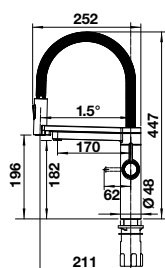

BLANCO drink.filter EVOL-S Pro

Kaltstart

Im Lieferumfang enthalten: Drink Filter Soft L, Filterkopf, Sicherheitsgruppe

	HD	UVP inkl. MwSt.
PVD Steel	526 311	1.699,00 €
schwarz matt	526 636	1.749,00 €
satin gold	527 430	1.799,00 €

Gefilterte Wassermenge nach Wunsch.

- 3-in-1 Semi-Profi-Armatur: Kaltes, warmes und gefiltertes Wasser
- Click & Touch: Einstellung der gefilterten Wassermenge dank präzisiertem Drehrad und intuitive Touch-Bedienung für bedarfsgerechten Wasserverbrauch
- Separater Auslauf für gefiltertes Trinkwasser

Das dazu passende Abfalltrennsystem BLANCO SELECT II Compact 60/2 finden Sie auf Seite 144