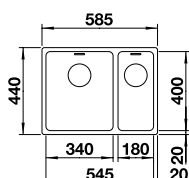

BLANCO ANDANO 340/180-IF

600 mm Unterschrank

Flächenbündig

Edelstahl Seidenglanz

Ablaufgarnitur mit Raumsparrohr, 2 x 3 1/2" InFino-Korbventil, Befestigungsset

Ausschnittsdaten für alle Einbauverfahren finden Sie in unserem Internet-Download
Beckentiefe: 190/130 mm
Außenmaß: 585 x 440 mm