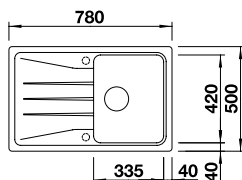

BLANCO SONA 45 S

450 mm
Unterschrank

SILGRANIT

Ablaufgarnitur mit Raumsparrohr, 3 1/2" Korbventil

Ausschnitt: 760 x 480 mm
Beckentiefe: 190 mm
Außenmaß: 780 x 500 mm

vorgefräste Bohrung zum Durchschlagen

	reversibel	inkl. MwSt.
schwarz	525 970	539,00 €
anthrazit	519 662	539,00 €
felsgrau	519 663	539,00 €
weiß	519 665	539,00 €
tartufo	519 669	539,00 €
cafe	519 670	539,00 €
vulkangrau	527 332	539,00 €
softweiß	527 149	539,00 €

Optionales Zubehör

Ablaufgarnitur mit Drehbetätigung	231 402	99,00 €