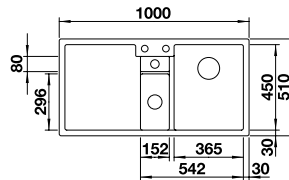

BLANCO COLLECTIS 6 S

600 mm
Unterschrank

SILGRANIT

Depot-Schale mit Deckel aus Kunststoff in anthrazit, Ablaufgarnitur mit Raumparrohr, 3 1/2" und 1 1/2" InFino-Korbventil **mit Ablauferrbedienung** (Drehbetätigung) für das Hauptbecken

Ausschnitt: 984 x 494 mm
Beckentiefe: 190 mm
Außenmaß: 1000 x 510 mm

○ fixe Bohrung

	Becken rechts	UVP inkl. MwSt.
schwarz	525 866	999,00 €
anthrazit	523 344	999,00 €
felsgrau	523 345	999,00 €
weiß	523 348	999,00 €
tartufo	523 351	999,00 €
cafe	523 353	999,00 €
vulkangrau	527 241	999,00 €
softweiß	527 058	999,00 €

Optionales Zubehör

Holzschneidbrett Ahorn	235 844	209,00 €