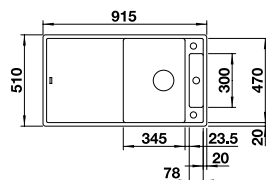

BLANCO AXIA III 5 S

500 mm
Unterschrank

SILGRANIT

Glasschneidbrett, Ablaufaufgarnitur mit Raumsparrohr, 3 1/2" InFino-Korbventil **mit Ablauffernbedienung** (Drehbetätigung)

Ausschnitt: 895 x 490 mm
Beckentiefe: 190 mm
Außenmaß: 915 x 510 mm

fixe Bohrung

	reversibel	inkl. MwSt.
schwarz	525 844	919,00 €
anthrazit	523 215	919,00 €
felsgrau	523 216	919,00 €
weiß	523 219	919,00 €
tartufo	523 222	919,00 €
cafe	523 224	919,00 €
vulkangrau	527 222	919,00 €
softweiß	527 039	919,00 €