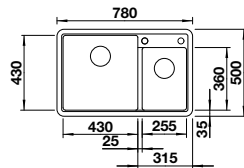

BLANCO LEGRA 8

800 mm
Unterschrank