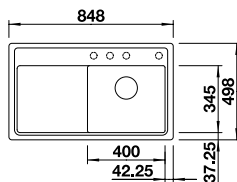

BLANCO ZENAR 45 S-F

450 mm
Unterschrank

Flächenbündig

SILGRANIT

Ablaufgarnitur mit Raumparrohr, 3 1/2"
InFino-Korbventil **mit Ablauferrbedienung**
(Drehbetätigung)

Ausschnittdaten für alle
Einbauverfahren finden Sie in
unserem Internet-Download
Beckentiefe: 190 mm
Außenmaß: 847.5 x 497.5 mm

vorgefräste Bohrung zum Durchschlagen

Becken rechts

Becken links

UVP

inkl. MwSt.

schwarz	526 043	526 040	779,00 €
anthrazit	523 811	523 832	779,00 €
felsgrau	523 813	523 833	779,00 €
weiß	523 816	523 836	779,00 €
cafe	523 818	523 839	779,00 €
vulkangrau	527 363	527 362	779,00 €
softweiß	527 180	527 179	779,00 €

In diesen Farben erhältlich

Optionales Zubehör

Esche-Compound-Schneidbrett	229 421	269,00 €
Klappmatte 460 x 440 mm	238 483	129,00 €
Zwei ETAGON-Schienen	237 362	279,00 €

Ab- u. Überlaufset in schwarz matt, satin gold, satin
dark steel und satin platinum siehe S.155