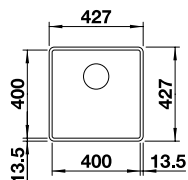

BLANCO SUBLINE 400-F

500 mm Unterschränk

Flächenbündig