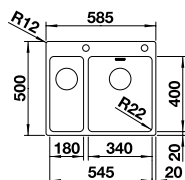

BLANCO ANDANO 340/180-IF/A

600 mm Unterschrank

Flächenbündig

Becken rechts

525 247

UVP

inkl. MwSt.

1.369,00 €

Edelstahl Seidenglanz

Ablaufgarnitur mit Raumsparrohr, 2 x 3 1/2" InFino-Korbventil **mit Ablaufernbedienung** (PushControl) für das Hauptbecken, Befestigungsset

Ausschnitt: 575 x 490 mm
Beckentiefe: 130/190 mm
Außenmaß: 585 x 500 mm