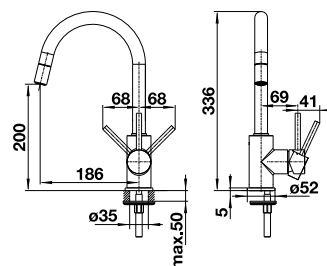

BLANCO MIDA-S

Herauszieh-/abnehmbare
Brause bzw. Auslauf

BESTSELLER

SILGRANIT-Look	HD	UVP inkl. MwSt.
silgranitschwarz	526 146	444,00 €
anthrazit	521 455	444,00 €
silgranitweiß	521 457	444,00 €
cafe	521 461	444,00 €
vulkangrau	526 967	444,00 €
softweiß	526 968	444,00 €

In diesen Farben erhältlich

Auslauf 360° schwenkbar
mit Schlauchauszug

kurzer Bedienhebel in chrom (Platzbedarf 4,5 cm statt 7,5 cm)	123 252	21,00 €