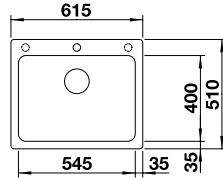

BLANCO NAYA 6

600 mm
Unterschrank