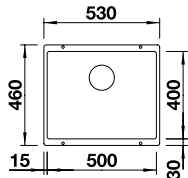

BLANCO SUBLINE 500-U for Coloured Components **NEU**

600 mm
Unterschrank

Unterbau

SILGRANIT

Das Becken wird **ohne** Ab und Überlaufgarnitur geliefert. Das passende Ab und Überlauf Set muss extra bestellt werden.

Ausschnitt 500 x 400 mm
Beckentiefe: 190 mm
Außenmaß: 530 x 460 mm

		UVP inkl. MwSt.
BESTSELLER		
schwarz	527 794	479,00 €
anthrazit	527 797	479,00 €
felsgrau	527 798	479,00 €
weiß	527 799	479,00 €
tartufo	527 801	479,00 €
cafe	527 800	479,00 €
vulkangrau	527 795	479,00 €
softweiß	527 796	479,00 €