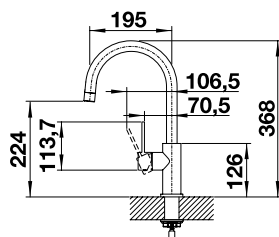

BLANCO CANDOR

Rohauslauf

BESTSELLER

Edelstahl

Edelstahl gebürstet

HD

523 120

UVP

inkl. MwSt.

369,00 €

Kaltstart

Auslauf 360° schwenkbar