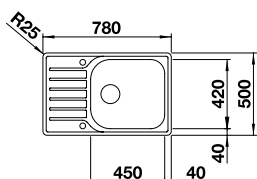

BLANCO LANTOS XL 6 S-IF Compact

600 mm
Unterschrank

Flächenbündig

reversibel

UVP

523 140

inkl. MwSt.

549,00 €

Edelstahl Bürstfinish

Ablaufgarnitur mit Raumsparrohr, 3 1/2" Korbventil
mit **Ablauffernbedienung** (Drehbetätigung)

Ausschnitt: 756 x 476 mm
Beckentiefe: 160 mm
Außenmaß: 780 x 500 mm

☐ fixe Bohrung

Optionales Zubehör

Geschirrkorb aus Edelstahl	220 573	78,00 €
CapFlow	517 666	39,00 €