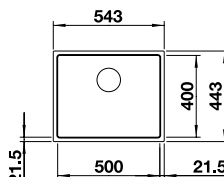

BLANCO DALAGO 6-F

600 mm Unterschrank

Flächenbündig

SILGRANIT

Ablaufgarnitur mit Raumsparrohr, 3 1/2" Korbventil mit **Ablauffernbedienung** (Drehbetätigung)

Ausschnittdaten für alle Einbauverfahren finden Sie in unserem Internet-Download
Beckentiefe: 190 mm
Außenmaß: 605 x 500 mm

vorgefräste Bohrung zum Durchschlagen
 fixe Bohrung

		UVP inkl. MwSt.
schwarz	525 875	789,00 €
anthrazit	514 773	789,00 €
felsgrau	518 851	789,00 €
weiß	514 771	789,00 €
cafe	515 095	789,00 €
vulkangrau	527 247	789,00 €
softweiß	527 064	789,00 €

In diesen Farben erhältlich

Optionales Zubehör

Eck-Schale	235 866	94,00 €

BLANCO ETAGON 500-F

600 mm Unterschrank

Flächenbündig

SILGRANIT

2 x ETAGON-Schiene aus Edelstahl, Ablaufgarnitur mit Raumsparrohr, 3 1/2" InFino-Korbventil, Befestigungsset

Ausschnittdaten für alle Einbauverfahren finden Sie in unserem Internet-Download
Beckentiefe: 200 mm
Außenmaß: 527 x 427 mm

BESTSELLER

		UVP inkl. MwSt.
schwarz	526 349	1.079,00 €
anthrazit	526 343	1.079,00 €
felsgrau	526 344	1.079,00 €
weiß	526 346	1.079,00 €
tartufo	527 690	1.079,00 €
cafe	526 348	1.079,00 €
vulkangrau	527 257	1.079,00 €
softweiß	527 074	1.079,00 €

In diesen Farben erhältlich

Optionales Zubehör

Schneidbrett aus Bambus	239 449	79,00 €
Klappmatte 460 x 440 mm	238 483	129,00 €

Ab- u. Überlaufset in schwarz matt, satin gold, satin dark steel und satin platinum siehe S.155

BLANCO SUBLINE 500-IF SteelFrame

600 mm Unterschrank

Flächenbündig

SILGRANIT

Ablaufgarnitur mit Raumsparrohr, 3 1/2" InFino-Korbventil mit **Ablauffernbedienung** (Zugknopf Edelstahl)

Ausschnitt für IF-Flachrand:
532 x 432 mm
Beckentiefe: 190 mm
Außenmaß: 543 x 443 mm

		UVP inkl. MwSt.
schwarz	525 998	1.249,00 €
anthrazit	524 108	1.249,00 €
weiß	524 109	1.249,00 €

In diesen Farben erhältlich