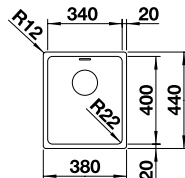

BLANCO ANDANO 340-IF

400 mm Unterschrank

Flächenbündig

Edelstahl Seidenglanz

Ablaufgarnitur mit Raumsparrohr, 3 1/2" InFino-Korbventil, Befestigungsset

Ausschnittsdaten für alle Einbauverfahren finden Sie in unserem Internet-Download
Beckentiefe: 190 mm
Außenmaß: 380 x 440 mm