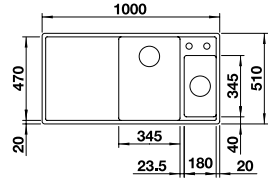

BLANCO AXIA III 6 S

600 mm
Unterschrank

Ausschnitt: 980 x 490 mm
Beckentiefe: 190/130 mm
Außenmaß: 1000 x 510 mm

○ fixe Bohrung

SILGRANIT

Glasschneidbrett, Multifunktionschale aus Edelstahl, Ablaufgarnitur mit Raumsparrohr, 2 x 3 1/2" InFino-Korbventil **mit Ablaufernbedienung** (Drehbetätigung) für das Hauptbecken

	Becken rechts	Becken links	UVP inkl. MwSt.
schwarz	525 850	525 848	1.119,00 €
anthrazit	523 472	524 653	1.119,00 €
felsgrau	523 473	524 654	1.119,00 €
weiß	523 477	524 657	1.119,00 €
tartufo	523 480	524 660	1.119,00 €
cafe	523 482	524 662	1.119,00 €
vulkangrau	527 228	527 226	1.119,00 €
softweiß	527 045	527 043	1.119,00 €