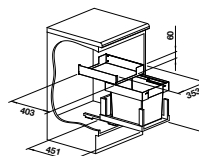

BLANCO SELECT II 40/2 Combi **NEU**

600 mm
Unterschrank

BESTSELLER

UVP
inkl. MwSt.

Kunststoff, Stahlblech

527 854

699,00 €

Stabiles Schienensystem mit Vollauszug und gedämpftem Selbsteinzug, Schnelle einfache Montage, **es wird ein Korpus mit losen Fronten ohne Topfbohrungen und mit einer mittigen Griffbohrung benötigt**, Montage am Korpusboden,

Passendes Zubehör finden Sie auf Seite 149 bis 151.