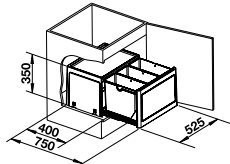

BLANCO BOTTON

BLANCO BOTTON Pro 60/3 Manuell

600 mm
Unterschrank

Kunststoff 517 469

UVP
inkl. MwSt.
234,00 €

System zur Bodenmontage hinter Drehtüren, zur händischen Bedienung

BLANCO BOTTON Pro 45/2 Manuell