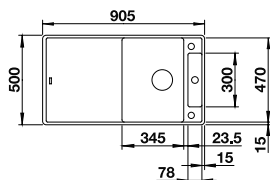

BLANCO AXIA III 5 S-F

500 mm
Unterschrank

Flächenbündig

SILGRANIT

Glasschneidbrett, Ablaufgarnitur mit Raumsparrohr, 3 1/2" InFino-Korbventil mit **Ablauffernbedienung** (Drehbetätigung)

Ausschnittdaten für alle Einbauverfahren finden Sie in unserem Internet-Download
Beckentiefe: 190 mm
Außenmaß: 905 x 500 mm

fixe Bohrung

	reversibel	inkl. MwSt.
schwarz	525 846	1.019,00 €
anthrazit	523 231	1.019,00 €
felsgrau	523 232	1.019,00 €
weiß	523 234	1.019,00 €
cafe	523 236	1.019,00 €
vulkangrau	527 224	1.019,00 €
softweiß	527 042	1.019,00 €

In diesen Farben erhältlich