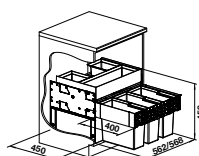

BLANCO SELECT II 60/3 Orga

600 mm
Unterschrank

BESTSELLER

UVP
inkl. MwSt.

Kunststoff, Stahlblech

526 209

609,00 €

Stabiles Schienensystem mit Vollauszug und gedämpftem Selbstzug, Schnelle einfache Montage, **es wird ein Korpus mit losen Fronten ohne Topfbohrungen und mit einer mittigen Griffbohrung benötigt**, Seitenwandmontage, inkl. Organisationsschublade, Deckel bitte separat bestellen

Passendes Zubehör finden Sie auf Seite 149 bis 151.