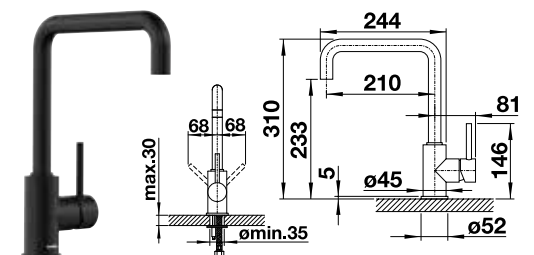

In diesen Farben erhältlich

Auslauf 360° schwenkbar

kurzer Bedienhebel in chrom (Platzbedarf 4,5 cm statt 7,5 cm)	123 252	21,00 €
---	---------	---------

BLANCO MILI

Rohrauslauf

schwarz matt

HD

UVP
inkl. MwSt.