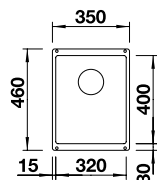

BLANCO ROTAN 340/160-U

600 mm
Unterschrank

Unterbau

SILGRANIT

Ablaufgarnitur mit Raumsparrohr, 2 x 3 1/2" Korbventil

Ausschnitt: 525 x 400 mm
Beckentiefe: 190/130 mm
Außenmaß: 555 x 460 mm

Becken
links

UVP

inkl. MwSt.

schwarz	526 096	809,00 €
anthrazit	523 077	809,00 €
weiß	523 078	809,00 €
cafe	521 351	809,00 €
vulkangrau	527 327	809,00 €
softweiß	527 144	809,00 €

In diesen Farben erhältlich

Optionales Zubehör

Ablaufgarnitur mit Drehbetätigung	221 354	59,00 €
TOP-Schienen	235 906	179,00 €
Multifunktionsschale aus Edelstahl	227 689	131,00 €
Beckengitter	234 795	131,00 €

BLANCO SUBLINE 400-U

500 mm
Unterschrank

Unterbau

SILGRANIT

Ablaufgarnitur mit Raumsparrohr, 3 1/2" InFino-Korbventil, Befestigungsset

Ausschnitt 400 x 400 mm
Beckentiefe: 190 mm
Außenmaß: 430 x 460 mm

UVP

inkl. MwSt.

schwarz	525 990	579,00 €
anthrazit	523 422	579,00 €
felsgrau	523 423	579,00 €
weiß	523 426	579,00 €
tartufo	523 429	579,00 €
cafe	523 431	579,00 €
vulkangrau	527 349	579,00 €
softweiß	527 166	579,00 €

Optionales Zubehör

TOP-Schienen	235 906	179,00 €
Multifunktionsschale aus Edelstahl	227 689	131,00 €
Beckengitter	234 795	131,00 €

Ab- u. Überlaufset in schwarz matt, satin gold, satin dark steel und satin platinum siehe S.155

BLANCO ROTAN 400-U

500 mm
Unterschrank

Unterbau

SILGRANIT

Ablaufgarnitur mit Raumsparrohr, 3 1/2" Korbventil

Ausschnitt: 400 x 400 mm
Beckentiefe: 190 mm
Außenmaß: 430 x 460 mm

UVP

inkl. MwSt.

schwarz	526 097	509,00 €
anthrazit	521 332	509,00 €
weiß	521 334	509,00 €
cafe	521 337	509,00 €
vulkangrau	527 328	509,00 €
softweiß	527 145	509,00 €

In diesen Farben erhältlich

Optionales Zubehör

Ablaufgarnitur mit Drehbetätigung	221 354	59,00 €
TOP-Schienen	235 906	179,00 €
Multifunktionsschale aus Edelstahl	227 689	131,00 €
Beckengitter	234 795	131,00 €