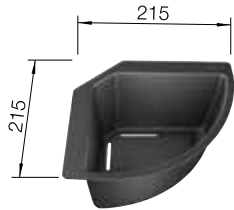

Eck-Schale

- Spül- und Abtropfschale für Lebensmittel und Geschirr
- Praktische Ablage für Spülutensilien
- Variable Platzierung mit stabilem Halt
- Effektive und flexible Beckennutzung
- Aus hochwertigem Kunststoff
- Empfohlen für BLANCO DALAGO, METRA, ADON, PLEON, ZIA, NOVA, LEGRA, LEXA, NAYA, SUBLINE, ETAGON, ANDANO, PALONA

Kunststoff

schwarz 235 866

UVP
inkl. MwSt.

94,00 €