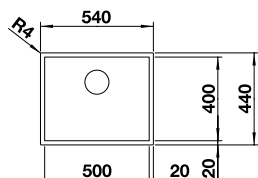

BLANCO ZEROX 500-IF DarkSteel

600 mm Unterschrank

Flächenbündig

Edelstahl DarkSteel

Ablaufgarnitur mit Raumsparrohr, 3 1/2" InFino-Korbventil, Befestigungsset

Ausschnittsdaten für alle Einbauverfahren finden Sie in unserem Internet-Download
Beckentiefe: 175 mm
Außenmaß: 540 x 440 mm

Optionales Zubehör

TOP-Schienen	235 906	179,00 €
Resteschale Edelstahl	219 649	309,00 €
Klappmatte 460 x 440 mm	238 483	129,00 €
Schneidbrett aus Nussbaum	223 074	349,00 €

UVP

inkl. MwSt.

526 245

1.429,00 €