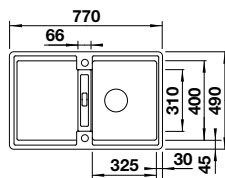

In diesen Farben erhältlich

Optionales Zubehör

Esche-Compound-Schneidbrett	229 421	269,00 €
Klappmatte 460 x 440 mm	238 483	129,00 €
Zwei ETAGON-Schienen	237 362	279,00 €

Ab- u. Überlaufset in schwarz matt, satin gold, satin
dark steel und satin platinum siehe S.155