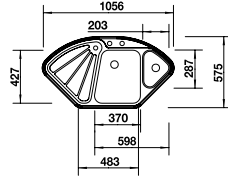

BLANCODELTA-IF

900x900 mm Unterschrank

Flächenbündig

Becken links
523 667

UVP
inkl. MwSt.
1.249,00 €

Edelstahl Seidenglanz

Gelochte Funktionsschale aus Edelstahl, Ablaufgarnitur mit Raumsparrohr, 2 x 3 1/2" und 1 x 1 1/2" InFino-Korbventil **mit Abblauferrbedienung** (Drehbetätigung) für das Hauptbecken

Ausschnitt nach Schablone
Beckentiefe: 175/120 mm
Außenmaß: 575 x 1056 mm

☐ fixe Bohrung