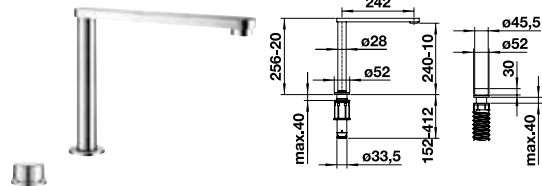

BLANCO ELOSCOPE-F II

Vorfenstereinbau

Rohrauslauf

Messing

chrom

HD

516 672

UVP

inkl. MwSt.

949,00 €

- Versenkbar, dabei immer voll funktionsfähig.
- Nur 3 cm Mindestabstand zwischen Spüle und Fensterflügel erforderlich.
- Einheitliche Hahnlochbohrung (2 x 35 mm) für Armatur und Bedienhebel (unabhängig vom Einbaumedium).
- Abstand zwischen Bedienteil und Armatur mindestens 70mm, maximal 500mm

Achtung: Diese Armatur kann bei folgenden Modellen nicht direkt hinter dem Überlauf montiert werden: SOLIS, ANDANO IF/A, CLARON IF/A, ETAGON 700 IF/A

Auslauf 360° schwenkbar