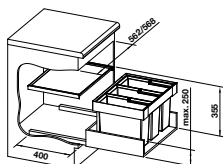

BLANCO FLEXON II 60/3

600 mm
Unterschrank

Kunststoff, Stahlblech 521 472

UVP
inkl. MwSt.

294,00 €

Das System für den Einbau in vorhandene Auszüge, **es wird daher ein Auszug mit Front vom Küchenhersteller benötigt**. Einbauhöhe 370mm ab Oberkante Schubkastenboden, Einbautiefe 400mm, Maximale Zargenhöhe 265mm, Systemabdeckung = Ablageboden zur Montage im Spülenschrank inkl. Für Kasettentüren ab 90 mm Rahmen geeignet

Passendes Zubehör finden Sie auf Seite 149 bis 151.