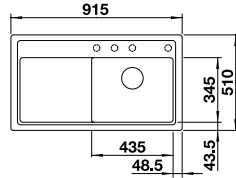

BLANCO ZENAR 5 S

500 mm
Unterschrank

SILGRANIT

Ablaufgarnitur mit Raumsparrohr, 3 1/2" InFino-Korbventil **mit Ablauffernbedienung** (Drehbetätigung)

Ausschnitt: 895 x 490 mm
Beckentiefe: 190 mm
Außenmaß: 915 x 510 mm

vorgefräste Bohrung zum Durchschlagen

Becken rechts

		UVP inkl. MwSt.
schwarz	526 046	829,00 €
anthrazit	523 934	829,00 €
felsgrau	523 935	829,00 €
weiß	523 938	829,00 €
tartufo	523 941	829,00 €
cafe	523 943	829,00 €
vulkangrau	527 365	829,00 €
softweiß	527 182	829,00 €

Optionales Zubehör

Esche-Compound-Schneidbrett	229 421	269,00 €
Multifunktionsschale aus Edelstahl	223 077	229,00 €
Zwei ETAGON-Schienen	237 362	279,00 €

Ab- u. Überlaufset in schwarz matt, satin gold, satin dark steel und satin platinum siehe S.155