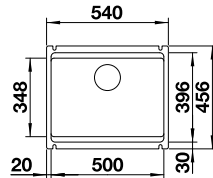

BLANCO ETAGON 500-U

600 mm
Unterschrank

Unterbau