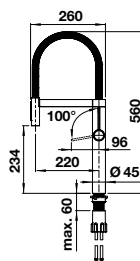

BLANCO CULINA-S II **NEU**

Herauszieh-/abnehmbare
Brause bzw. Auslauf

BESTSELLER

Edelstahl

PVD Steel

schwarz matt

satin dark steel

satin platinum

HD

527 463

527 464

527 465

527 702

UVP

inkl. MwSt.

1.299,00 €

1.399,00 €

1.499,00 €

1.499,00 €

- Dualer Strahl und integrierter Durchflusstopp: einfacher Wechsel zwischen beluftetem weichem Strahl und kraftvoller hochster Sprühfunktion
- Komfortable Arretierung des Schlauches mit versteckter Magnethalterung

Kaltstart

Laminarstrahlregler
Auslauf 360° schwenkbar; mit umstellbarem Schlauchauszug,
Metallschlauch; Einfache und schnelle Montage mit BLANCO Lock