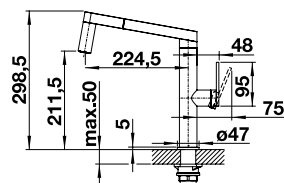

BLANCO PANERA-S

Umschaltbare
Brause

Herauszieh-/abnehmbare
Brause bzw. Auslauf

Edelstahl

Edelstahl Gebürstet

HD

521 547

UVP

inkl. MwSt.

1.679,00 €

Kaltstart

Auslauf 160° schwenkbar
mit umstellbarem Schlauchauszug, Metallschlauch