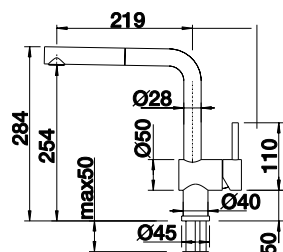

BLANCO LINUS-S

Herauszieh-/abnehmbare
Brause bzw. Auslauf

BESTSELLER

schwarz matt	HD	525 807	699,00 €

UVP
inkl. MwSt.

Kaltstart

Auslauf 140° schwenkbar
mit Schlauchauszug, Metallschlauch