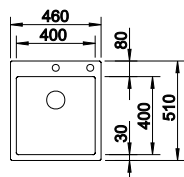

BLANCO LEMIS 6-IF

600 mm
Unterschrank

Flächenbündig

BESTSELLER

	mit Ablauffernbedienung	525 109	489,00 €
	ohne Ablauffernbedienung	525 108	449,00 €

Edelstahl Bürstfinish

Ablaufgarnitur mit Raumsparrohr, 3 1/2" Korbventil

Ausschnittdaten für alle Einbauverfahren finden Sie in unserem Internet-Download
Beckentiefe: 205 mm
Außenmaß: 615 x 500 mm

Optionales Zubehör

Anlegbarer Tropf	230 734	79,00 €
CapFlow	517 666	39,00 €
Multifunktionsschale Edelstahl	226 189	159,00 €

BLANCO LANTOS 6-IF

600 mm
Unterschrank

Flächenbündig

Edelstahl Bürstfinish

Gelochte Schale aus Edelstahl, Ablaufgarnitur mit Raumsparrohr, 2 x 3 1/2" Korbventil
mit Ablauffernbedienung (Drehbetätigung) für das Hauptbecken

Ausschnittdaten für alle Einbauverfahren finden Sie in unserem Internet-Download
Beckentiefe: 160 mm
Außenmaß: 593 x 488 mm

	reversibel	516 676	649,00 €

Optionales Zubehör

Anlegbarer Tropf	230 734	79,00 €
CapFlow	517 666	39,00 €

BLANCODANA 6

600 mm
Unterschrank

Edelstahl Naturfinish

Ablaufgarnitur mit Raumsparrohr, 3 1/2" Korbventil

Ausschnitt: 587 x 482 mm
Beckentiefe: 158 mm
Außenmaß: 605 x 500 mm

		525 323	229,00 €

Optionales Zubehör

Schneidbrett aus massiver Buche	218 313	119,00 €
Schneidbrett aus Kunststoff, weiß	217 611	119,00 €
CapFlow	517 666	39,00 €

BLANCO CLARON 400-IF/A Durinox

450 mm
Unterschrank

Flächenbündig

Edelstahl Durinox

Ablaufgarnitur mit Raumsparrohr, 3 1/2" InFino-Korbventil
mit Ablauffernbedienung (PushControl), Befestigungsset

Ausschnitt: 440 x 490 mm
Beckentiefe: 190 mm
Außenmaß: 460 x 510 mm

				523 392	1.709,00 €

Optionales Zubehör

TOP-Schienen	235 906	179,00 €
Resteschale Edelstahl	219 649	309,00 €
Klappmatte 460 x 440 mm	238 483	129,00 €
Schneidbrett aus Nussbaum	223 074	349,00 €