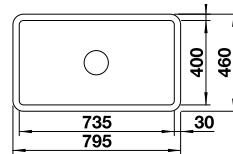

BLANCO VILLAE Farmhouse Einzelbecken

800 mm
Unterschrank

Keramik

Ablaufgarnitur, 3 1/2" Korbventil

Ausschnitt nach Naturmaß
Schürzenhöhe: 220 mm
Beckentiefe: 195 mm
Außenmaß: 795 x 460 mm

kristallweiß glänzend 525 163 **1.089,00 €**

UVP
inkl. MwSt.

Optionales Zubehör

Nachrüstset mit Zugkopf chrom 224 817 **119,00 €**