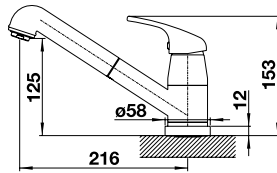

BLANCO DARAS-S-F

Vorfenstereinbau

Herauszieh-/abnehmbare
Brause bzw. Auslauf

Messing

chrom

HD

521 752

UVP

inkl. MwSt.

369,00 €

Auslauf 80° schwenkbar
mit Schlauchauszug

Vorfenstereinbau: Min. Abstand zwischen Spüle und Fensterflügel 40mm