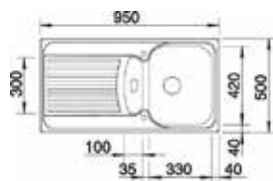

BLANCO TIPO 5 S

500 mm
Unterschrank

reversibel

inkl. MwSt.

526 336

429,00 €

Edelstahl Naturfinish

Ablaufgarnitur mit Raumsparrohr, 3 1/2" Korbventil mit Abbluffernbedienung (Drehbetätigung)

Ausschnitt: 933 x 483 mm
Beckentiefe: 165/50 mm
Außenmaß: 950 x 500 mm

Optionales Zubehör

Schneidbrett aus massiver Buche	218 313	119,00 €
Schneidbrett aus Kunststoff, weiß	217 611	119,00 €
Geschirrkorb aus Edelstahl	220 573	78,00 €