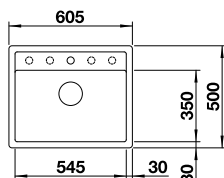

BLANCO DALAGO 6-F

600 mm Unterschrank

Flächenbündig

SILGRANIT

Ablaufgarnitur mit Raumsparrohr, 3 1/2" Korbventil mit **Ablauffernbedienung** (Drehbetätigung)

Ausschnittdaten für alle Einbauverfahren finden Sie in unserem Internet-Download
Beckentiefe: 190 mm
Außenmaß: 605 x 500 mm

vorgefräste Bohrung zum Durchschlagen
 fixe Bohrung

		UVP inkl. MwSt.
schwarz	525 875	789,00 €
anthrazit	514 773	789,00 €
felsgrau	518 851	789,00 €
weiß	514 771	789,00 €
cafe	515 095	789,00 €
vulkangrau	527 247	789,00 €
softweiß	527 064	789,00 €

In diesen Farben erhältlich

Optionales Zubehör

Eck-Schale	235 866	94,00 €