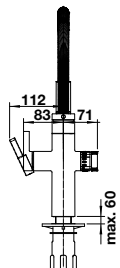

BLANCO drink.hot EVOL-S Pro