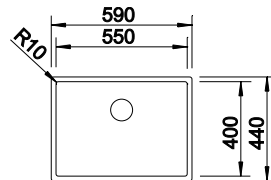

BLANCO CLARON 550-IF

600 mm
Unterschrank

Flächenbündig

Edelstahl Seidenglanz

Ablaufgarnitur mit Raumsparrohr, 3 1/2" InFino-Korbventil, Befestigungsset

Ausschnittdaten für alle Einbauverfahren finden Sie in unserem Internet-Download
Beckentiefe: 190 mm
Außenmaß: 590 x 440 mm

Optionales Zubehör

TOP-Schienen	235 906	179,00 €
Resteschale Edelstahl	219 649	309,00 €
Klappmatte 460 x 440 mm	238 483	129,00 €
Schneidbrett aus Nussbaum	223 074	349,00 €

UVP

inkl. MwSt.

521 578

1.169,00 €