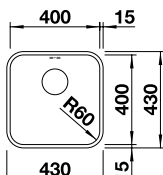

BLANCO SUPRA 400-U

450 mm
Unterschrank

Unterbau

Edelstahl Bürstfinish

Ablaufgarnitur mit Raumsparrohr, 3 1/2" Korbventil, Befestigungsset

Ausschnitt: 400 x 400 mm
Beckentiefe: 175 mm
Außenmaß: 430 x 430 mm

518 201

UVP
inkl. MwSt.
319,00 €