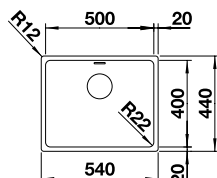

BLANCO ANDANO 500-IF

600 mm Unterschrank

Flächenbündig