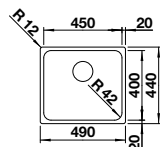

BLANCO SOLIS 450-U

500 mm
Unterschrank

Unterbau

526 120

inkl. MwSt.

509,00 €

Edelstahl Bürstfinish

Ablaufgarnitur mit Raumsparrohr, 3 1/2" InFino-Korbventil, Befestigungsset

Ausschnitt: 450 x 400 mm
Beckentiefe: 185 mm
Außenmaß: 490 x 440 mm