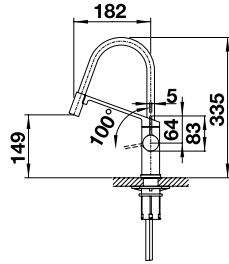

BLANCO VIU-S

Herauszieh-/abnehmbare
Brause bzw. Auslauf

Messing

chrom

HD

524 813

UVP

inkl. MwSt.

549,00 €

Kaltstart

Auslauf 360° schwenkbar
mit beweglichem Schlauch

Austauschbare Schlauchhülle in vier Akzentfarben perfekt abgestimmt auf das
SITY-Spülenszubehör im Lieferumfang enthalten