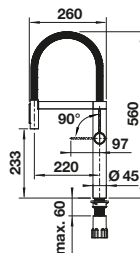

BLANCO CULINA-S II AC (Sensor) **NEU**

Senso-
Ausführung

Stromversorgung

Herauszieh-/abnehmbare
Brause bzw. Auslauf

BESTSELLER

Edelstahl

PVD Steel

HD

527 462

UVP

inkl. MwSt.

2.099,00 €

- Manuelle oder freihändige Bedienung mit ausgeklügelter Dual-Sensor-Technologie, die in den Schlaucharm und den Armaturenkörper integriert ist, für optimierte Arbeitsabläufe in der Küche
- Wave-Sensor am Armaturenkörper aktiviert die Sensorfunktion für eine Reihe von Spülaufgaben
- Sensor am Sprüharm startet automatisch für schnelles Befüllen von Töpfen und Gläsern mit kaltem Wasser
- Stromanschluss bauseits notwendig

Kaltstart

Laminarstrahlregler
Auslauf 360° schwenkbar; mit umstellbarem Schlauchauszug;
Einfache und schnelle Montage mit BLANCO Lock