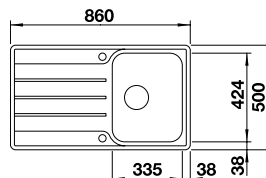

BLANCO LEMIS 45 S-IF

450 mm
Unterschrank

Flächenbündig

Edelstahl Bürstfinish

Ablaufgarnitur mit Raumsparrohr, 3 1/2" Korbventil

Ausschnitt: 840 x 480 mm
Beckentiefe: 205 mm
Außenmaß: 860 x 500 mm

BESTSELLER

reversibel

523 031

UVP

inkl. MwSt.

459,00 €

☐ mit
Ablauferrnbedienung

☒ ohne
Lochbohrung

523 030

419,00 €

Optionales Zubehör

CapFlow	517 666	39,00 €