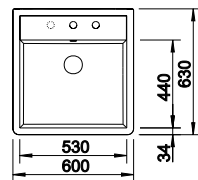

BLANCO PANOR 60

600 mm
Unterschrank