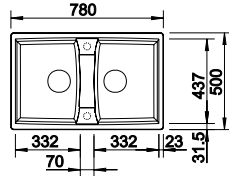

BLANCO LEXA 8

800 mm
Unterschrank