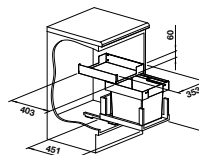

BLANCO SELECT II 40/1 Combi

600 mm
Unterschrank

BESTSELLER

UVP
inkl. MwSt.

Kunststoff, Stahlblech

526 304

659,00 €

Stabiles Schienensystem mit Vollauszug und gedämpftem Selbsteinzug, Schnelle einfache Montage, **es wird ein Korpus mit losen Fronten ohne Topfbohrungen und mit einer mittigen Griffbohrung benötigt**, Montage am Korpusboden,

Passendes Zubehör finden Sie auf Seite 149 bis 151.