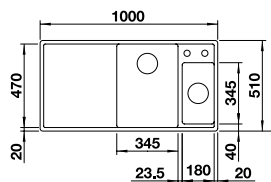

BLANCO AXIA III 6 S

600 mm
Unterschrank

SILGRANIT

Esche-Compound-Brückenschneidbrett, Multifunktionsschale aus Edelstahl, Ablaufgarnitur mit Raumsparrohr, 2 x 3 1/2" InFino-Korbventil **mit Ablauffernbedienung** (Drehbetätigung) für das Hauptbecken

Ausschnitt: 980 x 490 mm
Beckentiefe: 190/130 mm
Außenmaß: 1000 x 510 mm

fixe Bohrung

	Becken rechts	Becken links	UVP inkl. MwSt.
schwarz	525 851	525 849	1.319,00 €
anthrazit	523 462	524 643	1.319,00 €
felsgrau	523 463	524 644	1.319,00 €
weiß	523 466	524 647	1.319,00 €
tartufo	523 469	524 650	1.319,00 €
cafe	523 471	524 652	1.319,00 €
vulkangrau	527 229	527 227	1.319,00 €
softweiß	527 046	527 044	1.319,00 €