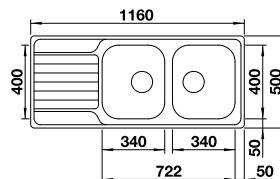

BLANCO DINAS 8 S

800 mm
Unterschrank

reversibel

UVP
inkl. MwSt.

ohne
Lochbohrung

523 376

489,00 €

Edelstahl Bürstfinish

Ablaufgarnitur mit Raumsparrohr, 2 x 3 1/2" Korbventil

Ausschnitt: 1140 x 480 mm
Beckentiefe: 190 mm
Außenmaß: 1160 x 500 mm

Optionales Zubehör

Schneidbrett aus massiver Buche	218 313	119,00 €
Schneidbrett aus Kunststoff, weiß	217 611	119,00 €
CapFlow	517 666	39,00 €