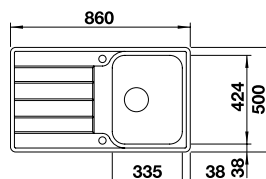

BLANCO CLASSIMO 45 S-IF

450 mm
Unterschrank

Flächenbündig

Edelstahl Bürstfinish

Ablaufgarnitur mit Raumsparrohr, 3 1/2" InFino -Korbventil
mit **Ablauferrnbedienung** (PushControl)

Ausschnitt: 840 x 480 mm
Beckentiefe: 205 mm
Außenmaß: 860 x 500 mm

☐ fixe Bohrung

BESTSELLER

reversibel

523 330

UVP

inkl. MwSt.

529,00 €

Ab- u. Überlaufset in schwarz matt, satin sold, satin dark steel und satin platinum siehe S.155