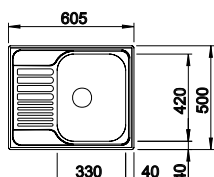

BLANCO TIPO 45 S Mini

450 mm
Unterschrank

Edelstahl Naturfinish

Ablaufgarnitur mit Raumsparrohr, 3 1/2" Korbventil

Ausschnitt: 587 x 482 mm
Beckentiefe: 160 mm
Außenmaß: 605 x 500 mm

mit
Ablauffernbedienung

reversibel

516 524

UVP
inkl. MwSt.

194,00 €

Optionales Zubehör

Ablaufgarnitur mit Drehbetätigung.	237 859	96,00 €
Schneidbrett aus massiver Buche	218 313	119,00 €
Schneidbrett aus Kunststoff, weiß	217 611	119,00 €
CapFlow	517 666	39,00 €