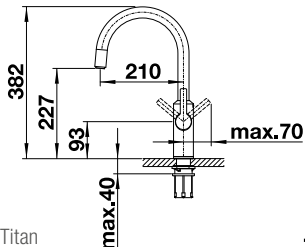

BLANCO drink.hot TAMPERA

Im Lieferumfang enthalten: Titan Boiler, Filterkartusche, Filterkopf, Flowmeter, Sicherheitsgruppe

	HD	UVP inkl. MwSt.
chrom, metallische Oberfläche	525 224	2.499,00 €

- 3-in-1-Armatur: Kaltes, warmes und kochend heißes Wasser aus einer Armatur
- Separate Bedieneinheit inkl. Sicherheitsknopf für kochend heißes Wasser
- 4-Liter-Heißwasserboiler aus extrem widerstandsfähigem und geschmacksneutralem Titan