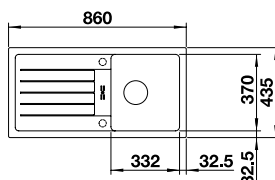

Ausschnitt: 840 x 415 mm
Beckentiefe: 180 mm
Außenmaß: 860 x 435 mm

vorgefräste Bohrung zum Durchschlagen

reversibel

inkl. MwSt.

schwarz	526 081	419,00 €
anthrazit	524 227	419,00 €
weiß	524 229	419,00 €
cafe	524 232	419,00 €
vulkangrau	527 266	419,00 €
softweiß	527 083	419,00 €

In diesen Farben erhältlich

Optionales Zubehör

Schneidbrett aus massiver Buche	225 685	99,00 €
Eck-Schale	235 866	94,00 €
Schienen Edelstahl	234 164	189,00 €