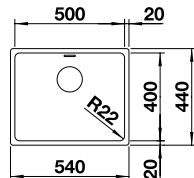

BLANCO ANDANO 500-U

600 mm
Unterschrank

Unterbau

Edelstahl Seidenglanz

Ablaufgarnitur mit Raumsparrohr, 3 1/2" InFino-Korbventil, Befestigungsset

Ausschnitt: 500 x 400 mm
Beckentiefe: 190 mm
Außenmaß: 540 x 440 mm

BESTSELLER

522 967

UVP
inkl. MwSt.
689,00 €

Optionales Zubehör

TOP-Schienen	235 906	179,00 €
Schneidbrett aus Bambus	239 449	79,00 €
Multifunktionsschale aus Edelstahl	227 692	119,00 €
Klappmatte 460 x 425 mm	238 482	124,00 €