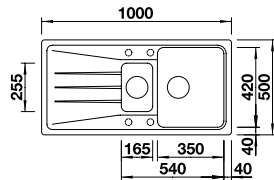

BLANCO SONA 6 S

600 mm
Unterschrank