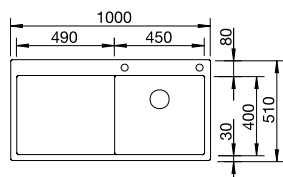

Edelstahl

Ablaufgarnitur mit Raumsparrohr, 3 1/2" InFino-Korbventil
mit Ablaufernbedienung (PushControl), Befestigungsset

Ausschnitt: 980 x 490 mm
Beckentiefe: 190 mm
Außenmaß: 1000 x 510 mm

○ fixe Bohrung

Becken
rechts

521 625

521 626

Becken
links

inkl. MwSt.

2.499,00 €

Optionales Zubehör

TOP-Schienen	235 906	179,00 €
Schneidbrett aus Nussbaum	223 074	349,00 €
Klappmatte 460x440	238 482	124,00 €
Resteschale Edelstahl	219 649	309,00 €

Edelstahl
Spülen I/IF