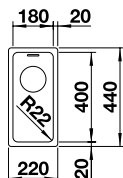

BLANCO SUPRA 340-U

400 mm
Unterschrank

Unterbau

Edelstahl Bürstfinish

Ablaufgarnitur mit Raumsparrohr, 3 1/2" Korbventil, Befestigungsset

Ausschnitt: 340 x 400 mm
Beckentiefe: 175 mm
Außenmaß: 370 x 430 mm

518 199

UVP

inkl. MwSt.

299,00 €

Optionales Zubehör

Anlegbarer Tropf	230 734	79,00 €
Klappmatte 460 x 425 mm	238 482	124,00 €
TOP-Schienen	235 906	179,00 €
Multifunktionsschale aus Edelstahl	227 692	119,00 €

BLANCO CLARON 180-U

300 mm
Unterschrank

Unterbau

Edelstahl Seidenglanz

Ablaufgarnitur mit Raumsparrohr, 3 1/2" InFino-Korbventil, Befestigungsset

Ausschnitt: 180 x 400 mm
Beckentiefe: 130 mm
Außenmaß: 220 x 440 mm

521 565

UVP

inkl. MwSt.

799,00 €

Optionales Zubehör

TOP-Schienen	235 906	179,00 €
Resteschale Edelstahl	219 649	309,00 €
Klappmatte 460 x 440 mm	238 483	129,00 €
Schneidbrett aus Nussbaum	223 074	349,00 €

BLANCO ANDANO 180-U

300 mm
Unterschrank

Unterbau

Edelstahl Seidenglanz

Ablaufgarnitur mit Raumsparrohr, 3 1/2" InFino-Korbventil, Befestigungsset

Ausschnitt: 180 x 400 mm
Beckentiefe: 130 mm
Außenmaß: 220 x 440 mm

522 952

UVP

inkl. MwSt.

459,00 €

Optionales Zubehör

TOP-Schienen	235 906	179,00 €
Schneidbrett aus Bambus	239 449	79,00 €
Schneidbrett aus Sicherheitsglas	227 697	159,00 €
Multifunktionsschale aus Edelstahl	227 692	119,00 €

BLANCO SOLIS 180-U

300 mm
Unterschrank

Unterbau

Edelstahl Bürstfinish

Ablaufgarnitur mit Raumsparrohr, 3 1/2" InFino-Korbventil, Befestigungsset

Ausschnitt: 180 x 400 mm
Beckentiefe: 130 mm
Außenmaß: 220 x 440 mm

526 113

UVP

inkl. MwSt.

344,00 €

Optionales Zubehör

Klappmatte 460 x 425 mm	238 482	124,00 €
Anlegbarer Tropf	230 734	79,00 €