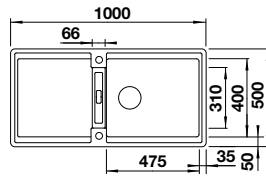

BLANCO ADIRA XL 6 S **NEU**

600 mm
Unterschrank