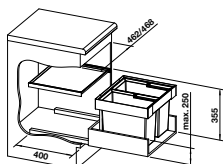

BLANCO FLEXON II 50/2

500 mm
Unterschrank

Kunststoff, Stahlblech 521 469

UVP
inkl. MwSt.

264,00 €

Das System für den Einbau in vorhandene Auszüge, **es wird daher ein Auszug mit Front vom Küchenhersteller benötigt**. Einbauhöhe 370mm ab Oberkante Schubkastenboden, Einbautiefe 400mm, Maximale Zargenhöhe 265mm, Systemabdeckung = Ablageboden zur Montage im Spülenschrank inkl. Für Kasettentüren ab 90 mm Rahmen geeignet

Passendes Zubehör finden Sie auf Seite 149 bis 151.