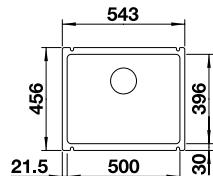

BLANCO ETAGON 500-U

600 mm
Unterschrank

Unterbau

Keramik

2 x ETAGON-Schiene aus Edelstahl, Ablaufgarnitur mit Raumparrohr, 3 1/2" InFino-Korbventil, Befestigungsset

Ausschnitt: 490x 386 mm
Beckentiefe: 200 mm
Außenmaß: 540 x 456 mm

BESTSELLER

		inkl. MwSt.
schwarz	525 155	999,00 €
basalt	525 154	999,00 €
kristallweiß glänzend	525 149	999,00 €
magnolia glänzend	525 150	999,00 €

Optionales Zubehör

Schneidbrett aus massiver Buche	225 362	124,00 €
Schneidbrett aus Sicherheitsglas	227 699	159,00 €
Multifunktionsschale	226 189	159,00 €

Ab- u. Überlaufset in schwarz matt, satin sold, satin dark steel und satin platinum siehe S.155

BLANCO SUBLINE 350/150-U

600 mm
Unterschrank

Unterbau

Keramik

Ablaufgarnitur mit Raumparrohr, 3 1/2" und 1 1/2" InFino-Korbventil, Befestigungsset

Ausschnitt: 515 x 386 mm
Beckentiefe: 185/130 mm
Außenmaß: 567 x 456 mm

Hauptbecken links

		inkl. MwSt.
schwarz	523 747	859,00 €
basalt	523 746	859,00 €
kristallweiß glänzend	523 741	859,00 €
magnolia glänzend	523 742	859,00 €

Optionales Zubehör

Schneidbrett aus massiver Buche	514 544	149,00 €
Multifunktionsschale aus Edelstahl	514 542	289,00 €
Anlegbarer Tropf	230 734	79,00 €
Beckengitter Edelstahl	234 795	131,00 €

BLANCO SUBLINE 500-U

600 mm
Unterschrank

Unterbau

Keramik

Ablaufgarnitur mit Raumparrohr, 3 1/2" InFino-Korbventil, Befestigungsset

Ausschnitt: 490x 386 mm
Beckentiefe: 185 mm
Außenmaß: 543 x 456 mm

		inkl. MwSt.
schwarz	523 740	819,00 €
basalt	523 739	819,00 €
kristallweiß glänzend	523 733	819,00 €
magnolia glänzend	523 734	819,00 €

Optionales Zubehör

Schneidbrett aus massiver Buche	514 544	149,00 €
Klappmatte	238 482	124,00 €
Multifunktionsschale aus Edelstahl	514 542	289,00 €
Anlegbarer Tropf	230 734	79,00 €

BLANCO SUBLINE 375-U

450 mm
Unterschrank

Unterbau

Keramik