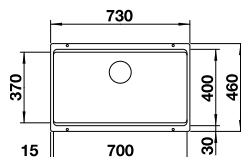

SILGRANIT

Das Becken wird **ohne** Ab und Überlaufgarnitur geliefert. Das passende Ab und Überlauf Set muss extra bestellt werden.

Ausschnitt 700 x 700 mm
Beckentiefe: 200 mm
Außenmaß: 730 x 460 mm

		inkl. MwSt.
schwarz	527 762	829,00 €
anthrazit	527 765	829,00 €
felsgrau	527 766	829,00 €
weiß	527 767	829,00 €
tartufo	527 769	829,00 €
cafe	527 768	829,00 €
vulkangrau	527 763	829,00 €
softweiß	527 764	829,00 €

UVP