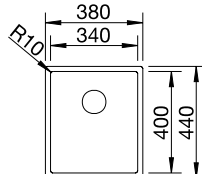

BLANCO CLARON 340-IF

400 mm Unterschrank

Flächenbündig

Edelstahl Seidenglanz

Ablaufgarnitur mit Raumsparrohr, 3 1/2" InFino-Korbventil, Befestigungsset

Ausschnittsdaten für alle Einbauverfahren finden Sie in unserem Internet-Download
Beckentiefe: 190 mm
Außenmaß: 380 x 440 mm