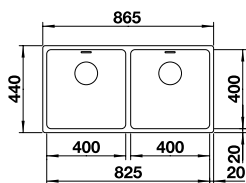

BLANCO ANDANO 400/400-IF

900 mm Unterschrank

Flächenbündig

522 985

UVP
inkl. MwSt.
1.319,00 €

Edelstahl Seidenglanz

Ablaufgarnitur mit Raumsparrohr, 2 x 3 1/2" InFino-Korbventil, Befestigungsset

Ausschnittsdaten für alle Einbauverfahren finden Sie in unserem Internet-Download
Beckentiefe: 190 mm
Außenmaß: 865 x 440 mm

Optionales Zubehör

TOP-Schienen	235 906	179,00 €
Schneidbrett aus Bambus	239 449	79,00 €
Multifunktionsschale aus Edelstahl	227 692	119,00 €
Klappmatte 460 x 425 mm	238 482	124,00 €