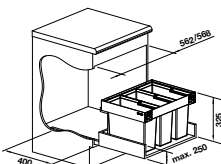

BLANCO FLEXON II LOW 60/3

600 mm Unterschrank

Kunststoff, Stahlblech 526 642

UVP
inkl. MwSt.
264,00 €

Das System für den Einbau in vorhandene Auszüge, **es wird daher ein Auszug mit Front vom Küchenhersteller benötigt.**

Ohne Systemabdeckung

Passendes Zubehör finden Sie auf Seite 149 bis 151.