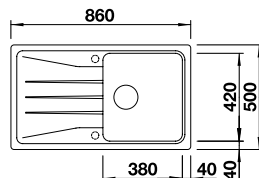

BLANCO SONA 5 S

500 mm
Unterschrank

SILGRANIT

Ablaufgarnitur mit Raumsparrohr, 3 1/2" Korbventil

Ausschnitt: 840 x 480 mm
Beckentiefe: 190 mm
Außenmaß: 860 x 500 mm

vorgefräste Bohrung zum Durchschlagen

Optionales Zubehör

Ablaufgarnitur mit Drehbetätigung	231 402	99,00 €