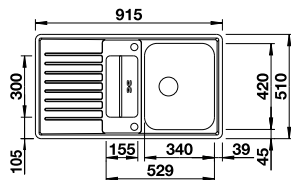

BLANCO CLASSIC Pro 5 S-IF

500 mm
Unterschrank

Flächenbündig

Edelstahl Seidenglanz

Gelochter Einsatz aus Edelstahl, Ablaufgarnitur mit Raumsparrohr, 3 1/2" InFino-Korbventil **mit Ablauferrbedienung** (Drehbetätigung)

Ausschnitt: 894 x 489 mm
Beckentiefe: 170/38,5 mm
Außenmaß: 915 x 510 mm

☐ fixe Bohrung

reversibel

523 663

UVP
inkl. MwSt.
779,00 €

Optionales Zubehör

Funktionsschale aus Edelstahl	225 253	129,00 €
Schneidbrett aus massiver Buche	225 362	124,00 €
Schneidbrett aus Kunststoff, weiß	210 521	119,00 €