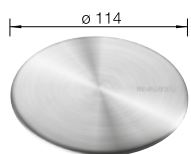

CapFlow

- Ästhetische Abdeckung des Auslaufs
- Volle Funktionstüchtigkeit des Siebkörbchens
- Universell einsetzbar für alle BLANCO Spülen und Becken mit 3,5-Auslauf
- Nicht kompatibel mit InFino-Ablaufsystem

Edelstahl

517 666

UVP
inkl. MwSt.

39,00 €