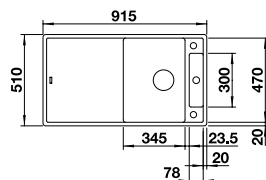

SILGRANIT

Esche-Compound-Brückenschneidbrett, Ablaufgarnitur mit Raumsparrohr, 3 1/2" InFino-Korbventil **mit Ablauffernbedienung** (Drehbetätigung)

Ausschnitt: 895 x 490 mm
Beckentiefe: 190 mm
Außenmaß: 915 x 510 mm

fixe Bohrung

	reversibel	inkl. MwSt.
schwarz	525 845	1.119,00 €
anthrazit	523 205	1.119,00 €
felsgrau	523 206	1.119,00 €
weiß	523 209	1.119,00 €
tartufo	523 212	1.119,00 €
cafe	523 214	1.119,00 €
vulkangrau	527 223	1.119,00 €
softweiß	527 040	1.119,00 €