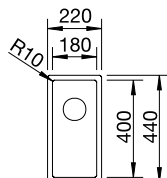

BLANCO CLARON 180-IF

300 mm
Unterschrank

Flächenbündig