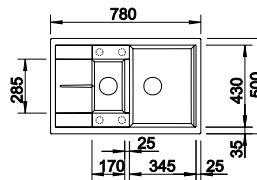

Ausschnitt: 760 x 480 mm
Beckentiefe: 190/130 mm
Außenmaß: 780 x 500 mm

- vorgefräste Bohrung zum Durchschlagen

	reversibel	inkl. MwSt.
schwarz	525 925	739,00 €
anthrazit	513 473	739,00 €
felsgrau	518 876	739,00 €
weiß	513 468	739,00 €
tartufo	517 353	739,00 €
cafe	515 044	739,00 €
vulkangrau	527 297	739,00 €
softweiß	527 114	739,00 €

Optionales Zubehör

Multifunktionsschale aus Edelstahl	217 796	154,00 €
Eck-Schale	235 866	94,00 €