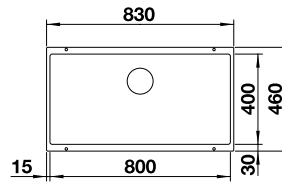

BLANCO SUBLINE 800-U

900 mm
Unterschrank

Unterbau

SILGRANIT

Ablaufgarnitur mit Raumparrohr, 3 1/2" InFino-Korbventil,
Befestigungsset

Ausschnitt 800 x 400 mm
Beckentiefe: 220 mm
Außenmaß: 830 x 460 mm

		inkl. MwSt.
schwarz	526 005	809,00 €
anthrazit	523 141	809,00 €
felsgrau	523 142	809,00 €
weiß	523 145	809,00 €
tartufo	523 148	809,00 €
cafe	523 150	809,00 €
vulkangrau	527 357	809,00 €
softweiß	527 174	809,00 €

Optionales Zubehör

TOP-Schienen	235 906	179,00 €
Multifunktionsschale aus Edelstahl	227 689	131,00 €
Beckengitter	234 795	131,00 €

Ab- u. Überlaufset in schwarz matt, satin gold, satin dark steel und satin platinum siehe S.155