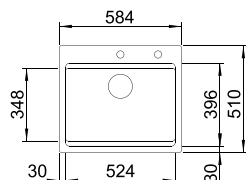

BLANCO ETAGON 6

600 mm
Unterschrank