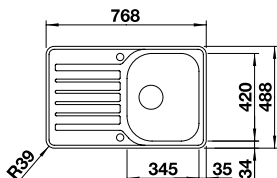

BLANCO LANTOS 45 S-IF Compact

450 mm
Unterschrank

Flächenbündig

reversibel

UVP

inkl. MwSt.

519 059

399,00 €

Edelstahl Bürstfinish

Ablaufgarnitur mit Raumsparrohr, 3 1/2" Korbventil
mit **Ablauferrnbedienung** (Drehbetätigung)

Ausschnitt: 756 x 476 mm
Beckentiefe: 160 mm
Außenmaß: 768 x 488 mm

Optionales Zubehör

Geschirrkorb aus Edelstahl	220 573	78,00 €
CapFlow	517 666	39,00 €