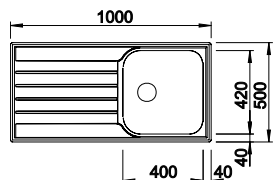

BLANCO LIVIT XL 5 S

500 mm
Unterschrank

reversibel

inkl. MwSt.

515 651

449,00 €

Edelstahl Bürstfinish

Ablaufgarnitur mit Raumsparrohr, 3 1/2" Korbventil, ohne Lochbohrung

Ausschnitt: 982 x 482 mm
Beckentiefe: 155 mm
Außenmaß: 1000 x 500 mm