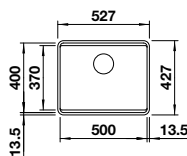

BLANCO ETAGON 500-F

600 mm Unterschrank

Flächenbündig