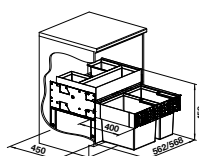

BLANCO SELECT II 60/2 Orga

600 mm
Unterschrank

BESTSELLER

UVP
inkl. MwSt.

Kunststoff, Stahlblech

526 208

599,00 €

Stabiles Schienensystem mit Vollauszug und gedämpftem Selbstzug, Schnelle einfache Montage, **es wird ein Korpus mit losen Fronten ohne Topfbohrungen und mit einer mittigen Griffbohrung benötigt**, Seitenwandmontage, inkl. Organisationsschublade

Passendes Zubehör finden Sie auf Seite 149 bis 151.