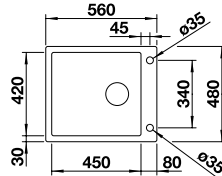

BLANCO CLARON XL 60-IF/A DampfgarPlus

600 mm Unterschrank

Flächenbündig

Edelstahl Seidenglanz

Ablaufgarnitur mit Raumparrohr, 3 1/2" InFino-Korbventil, Befestigungsset; Empfehlung Arbeitsplattentiefe: min.650mm

Ausschnitt: 540 x 460 mm
Beckentiefe: 190 mm
Außenmaß: 560 x 480 mm

UVP
inkl. MwSt.

521 641 **1.469,00 €**

Optionales Zubehör

Klappmatte 460 x 440 mm 238 483 **129,00 €**