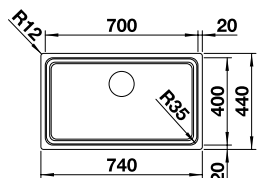

BLANCO ETAGON 700-IF

800 mm Unterschrank

Flächenbündig

Edelstahl Seidenglanz

2 x ETAGON-Schiene aus Edelstahl, Ablaufgarnitur mit Raumparrohr, 3 1/2" InFino-Korbventil, Befestigungsset

Ausschnittdaten für alle Einbauverfahren finden Sie in unserem Internet-Download
Beckentiefe: 190 mm
Außenmaß: 740 x 440 mm

Optionales Zubehör

Esche-Compound-Schneidbrett	230 700	279,00 €
Multifunktionsschale aus Edelstahl	231 396	169,00 €
Schneidbrett aus Sicherheitsglas	227 697	159,00 €

UVP

inkl. MwSt.

524 272

1.149,00 €