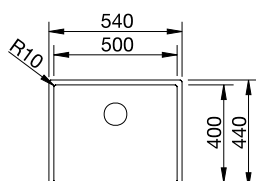

BLANCO CLARON 500-IF

600 mm
Unterschrank

Flächenbündig

Edelstahl Seidenglanz

Ablaufgarnitur mit Raumparrohr, 3 1/2" InFino-Korbventil, Befestigungsset

Ausschnittsdaten für alle Einbauverfahren finden Sie in unserem Internet-Download
Beckentiefe: 190 mm
Außenmaß: 540 x 440 mm

BESTSELLER

UVP

inkl. MwSt.

521 576

1.139,00 €

Optionales Zubehör

TOP-Schienen	235 906	179,00 €
Resteschale Edelstahl	219 649	309,00 €
Klappmatte 460 x 440 mm	238 483	129,00 €
Schneidbrett aus Nussbaum	223 074	349,00 €