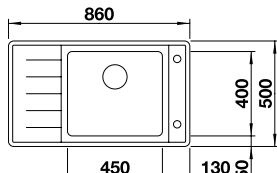

BLANCO DIVON II 6 S-IF

600 mm
Unterschrank

Flächenbündig

Edelstahl Seidenglanz

Multifunktionsschale aus Edelstahl (umhängbar ins Hauptbecken), Ablaufgarnitur mit Raumsparrohr, 2 x 3 1/2" InFino-Korbventil **mit Abbluffernbedienung** (Drehbetätigung) für das Hauptbecken

Ausschnitt: 980 x 490 mm
Beckentiefe: 195 mm
Außenmaß: 1000 x 510 mm

☐ fixe Bohrung

Becken
rechts

521 662

Becken
links

521 661

UVP

inkl. MwSt.

1.999,00 €

Optionales Zubehör

Schneidbrett aus Sicherheitsglas in silber	230 970	199,00 €
Klappmatte 460x440	238 483	129,00 €

BLANCO AXIS III 6 S-IF

600 mm
Unterschrank

Flächenbündig

Edelstahl Seidenglanz

Schneidbrett aus Sicherheitsglas, Multifunktionsschale aus Edelstahl (umhängbar ins Hauptbecken), Ablaufgarnitur mit Raumsparrohr, 2 x 3 1/2" InFino-Korbventil **mit Abbluffernbedienung** (Drehbetätigung) für das Hauptbecken

Ausschnitt: 979 x 489 mm
Beckentiefe: 175/110 mm
Außenmaß: 1000 x 510 mm

☐ fixe Bohrung

Becken
rechts

522 104

Becken
links

522 105

UVP

inkl. MwSt.

1.099,00 €

Optionales Zubehör

Flexible Schneidauflage	225 469	16,00 €

Ab- u. Überlaufset in schwarz matt, satin sold, satin dark steel und satin platinum siehe S.155

BLANCO ANDANO XL 6 S-IF

600 mm
Unterschrank

Flächenbündig

Edelstahl Seidenglanz

Multifunktionsschale, Ablaufgarnitur mit Raumsparrohr, 3 1/2" InFino-Korbventil **mit Abbluffernbedienung** (Drehbetätigung)

Ausschnitt: 976 x 476 mm
Beckentiefe: 210 mm
Außenmaß: 1000 x 500 mm

☐ fixe Bohrung

Becken
rechts

522 999

Becken
links

523 000

UVP

inkl. MwSt.

1.219,00 €

Optionales Zubehör

Glasschneidbrett in samt-mattem Nachtblau	232 846	269,00 €
TOP-Schienen	235 906	179,00 €
Klappmatte 460x440	238 483	129,00 €
Multifunktionsschale aus Edelstahl	227 692	119,00 €

BLANCO ANDANO XL 6 S-IF Compact

600 mm
Unterschrank