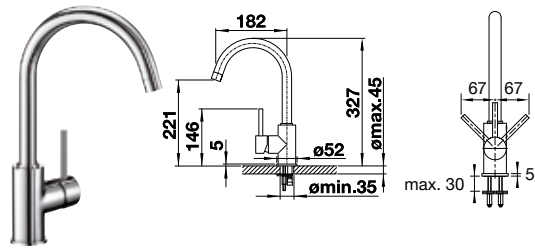

BLANCO MIDA

Rohrauslauf

BESTSELLER

Messing	HD	
chrom	517 742	222,00 €

UVP
inkl. MwSt.

Auslauf 360° schwenkbar

kurzer Bedienhebel in chrom (Platzbedarf 4,5 cm statt 7,5 cm)	123 252	21,00 €