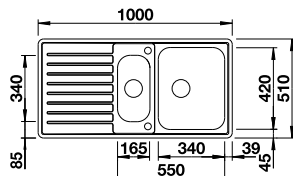

BLANCO CLASSIC Pro 6 S-IF

600 mm
Unterschrank

Flächenbündig

reversibel

inkl. MwSt.

523 665

949,00 €

Edelstahl Seidenglanz

Gelochte Funktionsschale aus Edelstahl, Ablaufgarnitur mit Raumsparrohr, 2 x 3 1/2" InFino-Korbventil mit **Ablauferrbedienung** (Drehbetätigung) für das Hauptbecken

Ausschnitt: 979 x 489 mm
Beckentiefe: 170/130 mm
Außenmaß: 1000 x 510 mm

☐ fixe Bohrung

Optionales Zubehör

Schneidbrett aus Kunststoff, weiß	210 521	119,00 €
Schneidbrett aus massiver Buche	225 362	124,00 €