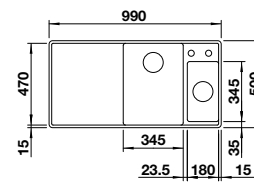

Ausschnittdaten für alle Einbauverfahren finden Sie in unserem Internet-Download
Beckentiefe: 190/130 mm
Außenmaß: 990 x 500 mm

○ fixe Bohrung

Becken rechts

Becken links

UVP
inkl. MwSt.

schwarz	525 855	525 853	1.419,00 €
anthrazit	523 483	524 663	1.419,00 €
felsgrau	523 484	524 664	1.419,00 €
weiß	523 486	524 666	1.419,00 €
cafe	523 488	524 668	1.419,00 €
vulkangrau	527 233	527 231	1.419,00 €
softweiß	527 050	527 047	1.419,00 €

In diesen Farben erhältlich

BLANCO AXIA III 6 S-F

600 mm
Unterschrank

Flächenbündig