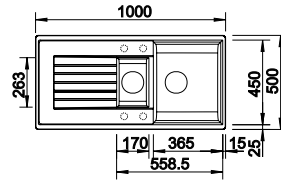

BLANCO ZIA 6 S

600 mm
Unterschrank

SILGRANIT

Ablaufgarnitur mit Raumsparrohr, 2 x 3 1/2" Korbventil **mit Ablauffernbedienung** (Drehbetätigung) für das Hauptbecken

Ausschnitt: 980 x 480 mm
Beckentiefe: 190/130 mm
Außenmaß: 1000 x 500 mm

vorgefräste Bohrung zum Durchschlagen

	reversibel	inkl. MwSt.
schwarz	526 020	739,00 €
anthrazit	514 740	739,00 €
weiß	514 734	739,00 €
cafe	515 071	739,00 €
vulkangrau	527 389	739,00 €
softweiß	527 206	739,00 €

In diesen Farben erhältlich

Optionales Zubehör

Multifunktionsschale aus Edelstahl	220 736	99,00 €