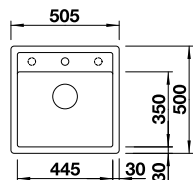

BLANCO DALAGO 5-F

500 mm Unterschränk

Flächenbündig

SILGRANIT

Ablaufgarnitur mit Raumsparrohr, 3 1/2" Korbventil mit Abblaffernbedienung (Drehbetätigung)

Ausschnittdaten für alle Einbauverfahren finden Sie in unserem Internet-Download
Beckentiefe: 190 mm
Außenmaß: 505 x 500 mm

○ vorgefräste Bohrung zum Durchschlagen
○ fixe Bohrung

		UVP inkl. MwSt.
schwarz	525 872	729,00 €
anthrazit	518 530	729,00 €
felsgrau	518 849	729,00 €
weiß	518 532	729,00 €
cafe	518 536	729,00 €
vulkangrau	527 245	729,00 €
softweiß	527 062	729,00 €

In diesen Farben erhältlich

Optionales Zubehör

Eck-Schale	235 866	94,00 €