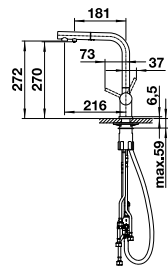

BLANCO FONTAS-S II

Filter

Herauszieh-/abnehmbare Brause bzw. Auslauf

	HD	UVP inkl. MwSt.
schwarz matt	526 672	819,00 €

1. **Komfortable 2 in 1 Armatur**
2. Kaltwasserhebel links (für extra Kaltwasserleitung z.B. Brunnenwasser)
   - Kalt- und Warmwasser-Mischhebel rechts

Auslauf 180° schwenkbar
mit Schlauchauszug

Drink Filter Set Soft L	527 453	Preis It. BLANCO Shop

Armaturlochbohrung 35 mm · Hinweis: Bei schweren, hohen Armaturen in Verbindung mit einer Edelstahlspüle empfehlen wir den Einsatz eines Armaturenstabilisators (siehe Seite 157).