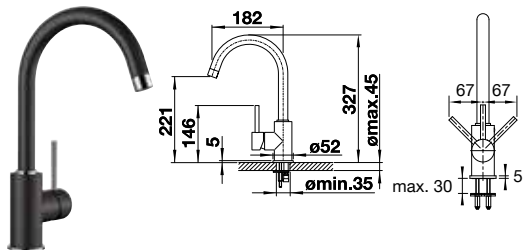

BESTSELLER

Messing	HD	
chrom	517 742	222,00 €

UVP
inkl. MwSt.

Auslauf 360° schwenkbar

kurzer Bedienhebel in chrom (Platzbedarf 4,5 cm statt 7,5 cm)	123 252	21,00 €
---	---------	---------

BLANCO MIDA

Rohrauslauf