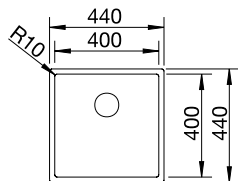

BLANCO CLARON 400-U

450 mm
Unterschrank

Unterbau

Edelstahl Seidenglanz

Ablaufgarnitur mit Raumsparrohr, 3 1/2" InFino-Korbventil, Befestigungsset

Ausschnitt: 400 x 400 mm
Beckentiefe: 190 mm
Außenmaß: 440 x 440 mm

BESTSELLER

521 573

UVP
inkl. MwSt.
869,00 €

Optionales Zubehör

TOP-Schienen	235 906	179,00 €
Resteschale Edelstahl	219 649	309,00 €
Klappmatte 460 x 440 mm	238 483	129,00 €
Schneidbrett aus Nussbaum	223 074	349,00 €