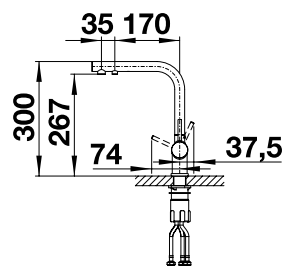

BLANCO FONTAS II

Rohrauslauf

Herauszieh-/abnehmbare
Brause bzw. Auslauf

	HD	UVP inkl. MwSt.
schwarz matt	526 670	679,00 €

Komfortable 2 in 1 Armatur

- Kaltwasserhebel links (für extra Kaltwasserleitung z.B. Brunnenwasser)
- Kalt- und Warmwasser-Mischhebel rechts

Auslauf 360° schwenkbar

Drink Filter Set Soft L

527 453

Preis lt. **BLANCO Shop**