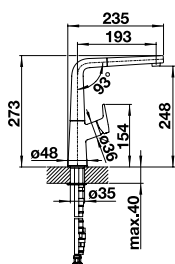

Herauszieh-/abnehmbare
Brause bzw. Auslauf

SILGRANIT-Look

silgranitschwarz

anthrazit

felsgrau

silgranitweiß

tartufo/chrom

cafe