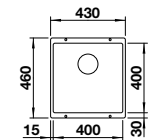

BLANCO ROTAN 340/160-U

600 mm
Unterschrank

Unterbau

SILGRANIT

Ablaufgarnitur mit Raumsparrohr, 2 x 3 1/2" Korbventil

Ausschnitt: 525 x 400 mm
Beckentiefe: 190/130 mm
Außenmaß: 555 x 460 mm

Becken
links

UVP

inkl. MwSt.

schwarz	526 096	809,00 €
anthrazit	523 077	809,00 €
weiß	523 078	809,00 €
cafe	521 351	809,00 €
vulkangrau	527 327	809,00 €
softweiß	527 144	809,00 €

In diesen Farben erhältlich

Optionales Zubehör

Ablaufgarnitur mit Drehbetätigung	221 354	59,00 €
TOP-Schienen	235 906	179,00 €
Multifunktionsschale aus Edelstahl	227 689	131,00 €
Beckengitter	234 795	131,00 €

BLANCO SUBLINE 400-U

500 mm
Unterschrank

Unterbau

SILGRANIT

Ablaufgarnitur mit Raumsparrohr, 3 1/2" InFino-Korbventil, Befestigungsset

Ausschnitt 400 x 400 mm
Beckentiefe: 190 mm
Außenmaß: 430 x 460 mm

UVP

inkl. MwSt.

schwarz	525 990	579,00 €
anthrazit	523 422	579,00 €
felsgrau	523 423	579,00 €
weiß	523 426	579,00 €
tartufo	523 429	579,00 €
cafe	523 431	579,00 €
vulkangrau	527 349	579,00 €
softweiß	527 166	579,00 €

Optionales Zubehör

TOP-Schienen	235 906	179,00 €
Multifunktionsschale aus Edelstahl	227 689	131,00 €
Beckengitter	234 795	131,00 €

Ab- u. Überlaufset in schwarz matt, satin gold, satin dark steel und satin platinum siehe S.155

BLANCO ROTAN 400-U

500 mm
Unterschrank

Unterbau

SILGRANIT

Ablaufgarnitur mit Raumsparrohr, 3 1/2" Korbventil

Ausschnitt: 400 x 400 mm
Beckentiefe: 190 mm
Außenmaß: 430 x 460 mm

UVP

inkl. MwSt.

schwarz	526 097	509,00 €
anthrazit	521 332	509,00 €
weiß	521 334	509,00 €
cafe	521 337	509,00 €
vulkangrau	527 328	509,00 €
softweiß	527 145	509,00 €

In diesen Farben erhältlich

Optionales Zubehör

Ablaufgarnitur mit Drehbetätigung	221 354	59,00 €
TOP-Schienen	235 906	179,00 €
Multifunktionsschale aus Edelstahl	227 689	131,00 €
Beckengitter	234 795	131,00 €