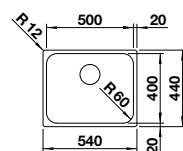

BLANCO SOLIS 500-IF

600 mm
Unterschrank

Flächenbündig

Edelstahl Bürstfinish

Ablaufgarnitur mit Raumparrohr, 3 1/2" InFino-Korbventil, Befestigungsset

Ausschnittsdaten für alle Einbauverfahren finden Sie in unserem Internet-Download
Beckentiefe: 185 mm
Außenmaß: 540 x 440 mm

Optionales Zubehör

TOP-Schienen	235 906	179,00 €
Schneidbrett aus Bambus	239 449	79,00 €
Klappmatte 460 x 425 mm	238 482	124,00 €
Anlegbarer Tropf	230 734	79,00 €

UVP

inkl. MwSt.

526 123

609,00 €

BLANCO SOLIS 340/180-IF

600 mm
Unterschrank

Flächenbündig

Edelstahl Bürstfinish

Ablaufgarnitur mit Raumparrohr, 2 x 3 1/2" InFino-Korbventil, Befestigungsset

Ausschnittsdaten für alle Einbauverfahren finden Sie in unserem Internet-Download
Beckentiefe: 130/185 mm
Außenmaß: 585 x 440 mm

Becken rechts   Becken links

UVP

inkl. MwSt.

526 130

526 131

889,00 €

Optionales Zubehör

TOP-Schienen	235 906	179,00 €
Schneidbrett aus Bambus	239 449	79,00 €
Klappmatte 460 x 425 mm	238 482	124,00 €
Anlegbarer Tropf	230 734	79,00 €

BLANCO SUPRA 500-IF R12

600 mm
Unterschrank

Flächenbündig

Edelstahl Bürstfinish

Ablaufgarnitur mit Raumparrohr, 3 1/2" Korbventil, Befestigungsset

Ausschnittsdaten für alle Einbauverfahren finden Sie in unserem Internet-Download
Beckentiefe: 175 mm
Außenmaß: 540 x 440 mm

UVP

inkl. MwSt.

526 351

429,00 €

Optionales Zubehör

Multifunktionsschale aus Edelstahl	227 692	119,00 €
Klappmatte 460 x 425 mm	238 482	124,00 €
Schneidbrett aus Sicherheitsglas	227 697	159,00 €
Ablaufgarnitur mit Drehbetätigung	237 859	96,00 €

BLANCO CLARON 450-IF

500 mm
Unterschrank

Flächenbündig

Edelstahl Seidenglanz

Ablaufgarnitur mit Raumparrohr, 3 1/2" InFino-Korbventil, Befestigungsset