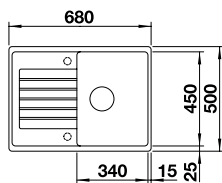

Ausschnitt: 660 x 480 mm
Beckentiefe: 190 mm
Außenmaß: 680 x 500 mm

vorgefräste Bohrung zum Durchschlagen

BESTSELLER

reversibel

inkl. MwSt.

schwarz	526 008	509,00 €
anthrazit	524 711	509,00 €
weiß	524 715	509,00 €
cafe	524 720	509,00 €
vulkangrau	527 379	509,00 €
softweiß	527 196	509,00 €

In diesen Farben erhältlich

Optionales Zubehör

Eck-Schale	235 866	94,00 €