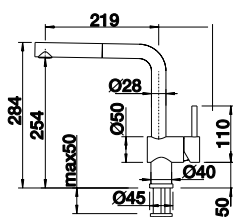

BLANCO LINUS-S

Herauszieh-/abnehmbare
Brause bzw. Auslauf

BESTSELLER

Messing	HD	
PVD Steel	526 242	679,00 €
chrom	512 402	509,00 €
Edelstahl gebürstet	517 184	899,00 €
satin dark steel NEU	527 733	729,00 €
satin platinum NEU	527 699	729,00 €

UVP
inkl. MwSt.

Kaltstart

Auslauf 140° schwenkbar
mit Schlauchauszug, Metallschlauch