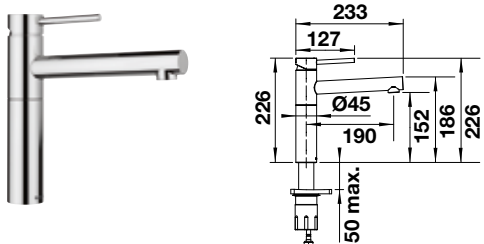

BLANCO ALTA-F II **NEU**

Vorfenstereinbau

Rohrauslauf

BESTSELLER

Messing

chrom

HD

527 542

UVP

inkl. MwSt.

599,00 €

Kaltstart

Auslauf 360° schwenkbar
Einfache und schnelle Montage mit BLANCOLock

Vorfenstereinbau: Min. Abstand zwischen Spüle und Fensterflügel 25 mm