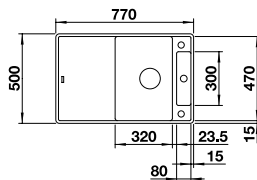

BLANCO AXIA III 45 S-F

450 mm
Unterschrank

Flächenbündig

SILGRANIT

Glasschneidbrett, Ablaufaufgarnitur mit
Raumparrohr, 3 1/2" InFino-Korbventil
mit Ablauferrbedienung (Drehbetätigung)

Ausschnittdaten für alle
Einbauverfahren finden Sie in
unserem Internet-Download
Beckentiefe: 190 mm
Außenmaß: 770 x 500 mm

fixe Bohrung

reversibel

UVP

inkl. MwSt.

schwarz	525 842	899,00 €
anthrazit	523 199	899,00 €
felsgrau	523 200	899,00 €
weiß	523 202	899,00 €
cafe	523 204	899,00 €
vulkangrau	527 220	899,00 €
softweiß	527 037	899,00 €

In diesen Farben erhältlich