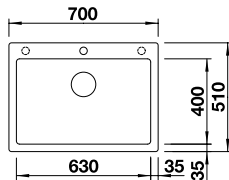

BLANCO PLEON 8

800 mm
Unterschrank