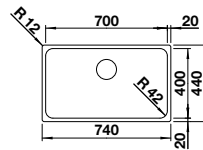

BLANCO SOLIS 700-IF

800 mm
Unterschrank

Flächenbündig

Edelstahl Bürstfinish

Ablaufgarnitur mit Raumsparrohr, 3 1/2" InFino-Korbventil, Befestigungsset

Ausschnittdaten für alle Einbauverfahren finden Sie in unserem Internet-Download
Beckentiefe: 185 mm
Außenmaß: 740 x 440 mm