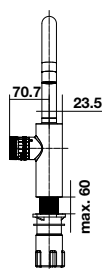

Kaltstart

Im Lieferumfang enthalten: Titan Boiler, Drink Filter Soft L, Filterkopf, Sicherheitsgruppe, Steuereinheit

	HD	UVP inkl. MwSt.
PVD Steel	526 312	3.199,00 €
schwarz matt	526 637	3.299,00 €
satin gold	527 431	3.399,00 €

Von kalt bis kochend heiß: Wassermenge nach Wunsch.

- Gefiltertes kaltes und gefiltertes kochend heißes Wasser aus einer Armatur
- Click & Touch: Einstellung der gefilterten Wassermenge dank präzisiertem Drehrad und intuitive Touch-Bedienung für bedarfsgerechten Wasserverbrauch
- Isolierter Auslauf für gefiltertes kaltes und gefiltertes kochend heißes Wasser

Das dazu passende Abfalltrennsystem BLANCO SELECT II Compact 60/2 finden Sie auf Seite 144