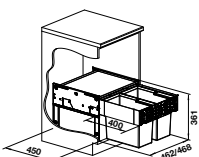

BLANCO SELECT II 50/2

500 mm
Unterschrank

BESTSELLER

UVP
inkl. MwSt.

Kunststoff, Stahlblech

526 201

429,00 €

Stabiles Schienensystem mit Vollauszug und gedämpftem Selbsteinzug, Schnelle einfache Montage, **es wird ein Korpus mit losen Fronten ohne Topfbohrungen und mit einer mittigen Griffbohrung benötigt**, Seitenwandmontage,

Passendes Zubehör finden Sie auf Seite 149 bis 151.