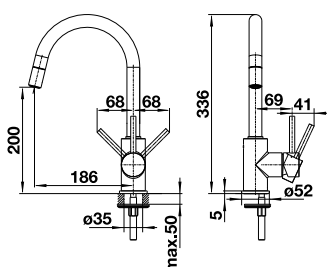

In diesen Farben erhältlich

Auslauf 360° schwenkbar
mit Schlauchauszug

kurzer Bedienhebel in chrom (Platzbedarf 4,5 cm statt 7,5 cm)	123 252	21,00 €
---	---------	---------

BLANCO MIDA-S

Herauszieh-/abnehmbare
Brause bzw. Auslauf 