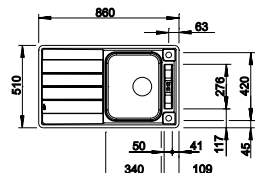

BLANCO AXIS III 45 S-IF

450 mm
Unterschrank

Flächenbündig

reversibel

inkl. MwSt.

522 102

919,00 €

Edelstahl Seidenglanz

Verschiebbares Schneidbrett aus Sicherheitsglas, Ablaufgarnitur mit Raumsparrohr, 3 1/2" InFino-Korbventil mit Abbluffernbedienung (Drehbetätigung)

Ausschnitt: 839 x 489 mm
Beckentiefe: 175 mm
Außenmaß: 860 x 510 mm

○ fixe Bohrung

Optionales Zubehör

Flexible Schneidauflage	225 469	16,00 €
Multifunktionsschale aus Edelstahl	224 787	159,00 €