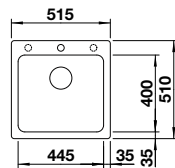

Optionales Zubehör

Schneidbrett aus massiver Buche	232 817	159,00 €
Eck-Schale	235 866	94,00 €

BLANCO NAYA 5

500 mm
Unterschrank

Ausschnitt: 495 x 490 mm
Beckentiefe: 200 mm
Außenmaß: 515 x 510 mm

SILGRANIT