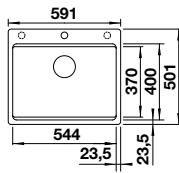

BLANCO ETAGON 6-F **NEU**

600 mm Unter-
schrank

Flächenbündig