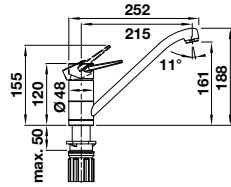

BLANCOWEGA-F II

Vorfenstereinbau

Rohrauslauf

Messing

chrom

HD

526 404

UVP

inkl. MwSt.

299,00 €

Auslauf 180° schwenkbar

Vorfenstereinbau: Min. Abstand zwischen Spüle und Fensterflügel 25 mm