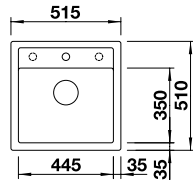

BLANCO DALAGO 5

500 mm
Unterschrank

Ausschnitt: 495 x 490 mm
Beckentiefe: 190 mm
Außenmaß: 515 x 510 mm

SILGRANIT

Ablaufgarnitur mit Raumsparrohr, 3 1/2" Korbventil
mit **Ablauferrbedienung** (Drehbetätigung)

- vorgefräste Bohrung zum Durchschlagen
- fixe Bohrung