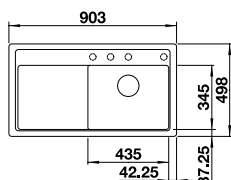

BLANCO ZENAR 5 S-F

500 mm
Unterschrank

Flächenbündig

SILGRANIT

Ablaufgarnitur mit Raumsparrohr, 3 1/2" InFino-Korbventil mit **Ablauffernbedienung** (Drehbetätigung)

Ausschnittdaten für alle Einbauverfahren finden Sie in unserem Internet-Download
Beckentiefe: 190 mm
Außenmaß: 902.5 x 497.5 mm

vorgefräste Bohrung zum Durchschlagen

	Becken rechts	inkl. MwSt.
schwarz	526 049	969,00 €
anthrazit	523 873	969,00 €
felsgrau	523 874	969,00 €
weiß	523 876	969,00 €
cafe	523 878	969,00 €
vulkangrau	527 366	969,00 €
softweiß	527 183	969,00 €

In diesen Farben erhältlich

Optionales Zubehör

Esche-Compound-Schneidbrett	229 421	269,00 €
Klappmatte 460 x 440 mm	238 483	129,00 €
Zwei ETAGON-Schienen	237 362	279,00 €
Multifunktionsschale aus Edelstahl	223 077	229,00 €

Ab- u. Überlaufset in schwarz matt, satin gold, satin dark steel und satin platinum siehe S.155