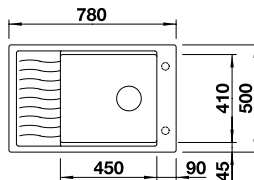

BLANCO ELON XL 6 S

600 mm
Unterschrank

SILGRANIT

Tropfgitter aus Edelstahl, Ablaufgarnitur mit Raumsparrohr, 3 1/2" InFino-Korbventil **mit Ablauffernbedienung** (Drehbetätigung)

Ausschnitt: 760 x 480 mm
Beckentiefe: 190 mm
Außenmaß: 780 x 500 mm

vorgefräste Bohrung zum Durchschlagen
 fixe Bohrung

BESTSELLER

	reversibel	inkl. MwSt.
schwarz	525 882	729,00 €
anthrazit	524 834	729,00 €
felsgrau	524 835	729,00 €
weiß	524 838	729,00 €
tartufo	524 841	729,00 €
cafe	524 843	729,00 €
vulkangrau	527 253	729,00 €
softweiß	527 070	729,00 €

Optionales Zubehör

Multifunktionsschale aus Edelstahl	227 689	131,00 €

SILGRANIT
Spülen I