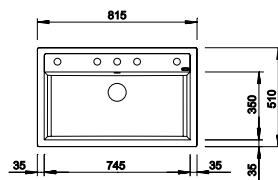

SILGRANIT

Ablaufgarnitur mit Raumsparrohr, 3 1/2" Korbventil mit Ablauffernbedienung (Drehbetätigung)

Ausschnitt: 795 x 490 mm
Beckentiefe: 190 mm
Außenmaß: 815 x 510 mm

- vorgefräste Bohrung zum Durchschlagen
- fixe Bohrung

		UVP inkl. MwSt.
schwarz	525 877	769,00 €
anthrazit	516 629	769,00 €
felsgrau	518 852	769,00 €
weiß	516 633	769,00 €
tartufo	517 323	769,00 €
cafe	516 638	769,00 €
vulkangrau	527 248	769,00 €
softweiß	527 065	769,00 €

Optionales Zubehör

Schneidbrett aus massiver Buche	232 817	159,00 €