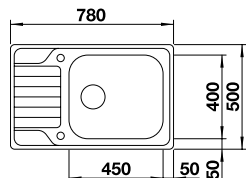

BLANCO DINAS XL 6 S Compact

600 mm
Unterschrank