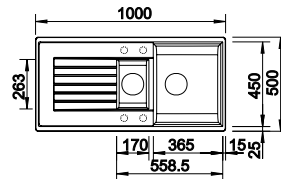

BLANCO ZIA 6 S

600 mm
Unterschrank

SILGRANIT

Ablaufgarnitur mit Raumsparrohr, 2 x 3 1/2" Korbventil

Ausschnitt: 980 x 480 mm
Beckentiefe: 190/130 mm
Außenmaß: 1000 x 500 mm

vorgefräste Bohrung zum Durchschlagen

	reversibel	inkl. MwSt.
schwarz	526 021	699,00 €
anthrazit	514 748	699,00 €
weiß	514 742	699,00 €
cafe	515 072	699,00 €
vulkangrau	527 390	699,00 €
softweiß	527 207	699,00 €

In diesen Farben erhältlich

Optionales Zubehör

Multifunktionsschale aus Edelstahl	220 736	99,00 €