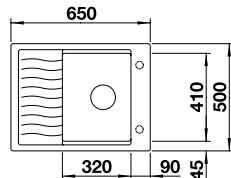

BLANCO ELON 45 S

450 mm
Unterschrank

SILGRANIT

Tropfgitter aus Edelstahl, Ablaufgarnitur mit Raumsparrohr, 3 1/2" InFino-Korbventil

Ausschnitt: 630 x 480 mm
Beckentiefe: 190 mm
Außenmaß: 650 x 500 mm

vorgefräste Bohrung zum Durchschlagen
 fixe Bohrung

reversibel

		UVP inkl. MwSt.
schwarz	525 880	639,00 €
anthrazit	524 824	639,00 €
felsgrau	524 825	639,00 €
weiß	524 828	639,00 €
tartufo	524 831	639,00 €
cafe	524 833	639,00 €
vulkangrau	527 250	639,00 €
softweiß	527 067	639,00 €

Optionales Zubehör

Multifunktionsschale aus Edelstahl	227 689	131,00 €