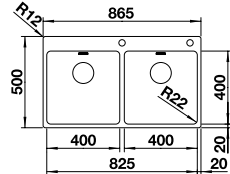

BLANCO ANDANO 400/400-IF/A

900 mm
Unterschrank

Flächenbündig