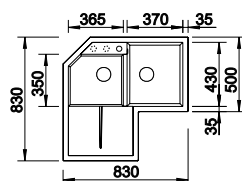

BLANCO METRA 9 E

900 mm
Unterschrank

SILGRANIT

Ablaufgarnitur mit Raumsparrohr, 2 x 3 1/2" Korbventil

Ausschnitt nach Schablone
Beckentiefe: 190 mm
Außenmaß: 830 x 830 mm

○ vorgefräste Bohrung zum Durchschlagen

	Hauptbecken rechts	UVP inkl. MwSt.
schwarz	525 938	899,00 €
anthrazit	515 576	899,00 €
felsgrau	518 888	899,00 €
weiß	515 568	899,00 €
tartufo	517 367	899,00 €
cafe	515 573	899,00 €
vulkangrau	526 798	899,00 €
softweiß	526 801	899,00 €

Optionales Zubehör

Ablaufgarnitur mit Drehbetätigung	222 684	139,00 €