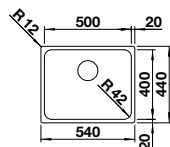

BLANCO SOLIS 500-IF

600 mm
Unterschrank

Flächenbündig