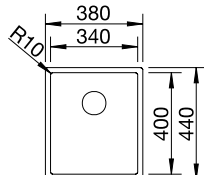

BLANCO CLARON 340-U Durinox

400 mm
Unterschrank

Unterbau

Edelstahl Durinox

Ablaufgarnitur mit Raumsparrohr, 3 1/2" InFino-Korbventil, Befestigungsset

Ausschnitt: 340 x 400 mm
Beckentiefe: 190 mm
Außenmaß: 380 x 440 mm

523 384

inkl. MwSt.
1.069,00 €

Optionales Zubehör

TOP-Schienen	235 906	179,00 €
Resteschale Edelstahl	219 649	309,00 €
Klappmatte 460 x 440 mm	238 483	129,00 €
Schneidbrett aus Nussbaum	223 074	349,00 €