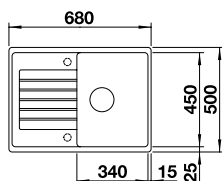

Ausschnitt: 660 x 480 mm
Beckentiefe: 190 mm
Außenmaß: 680 x 500 mm

vorgefräste Bohrung zum Durchschlagen

reversibel

inkl. MwSt.

schwarz	526 009	469,00 €
anthrazit	524 721	469,00 €
weiß	524 725	469,00 €
cafe	524 730	469,00 €
vulkangrau	527 380	469,00 €
softweiß	527 197	469,00 €