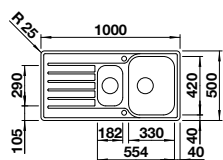

BLANCO LANTOS II 6 S-IF

600 mm
Unterschrank

Flächenbündig

Ausschnitt: 976 x 476 mm
Beckentiefe: 170 mm
Außenmaß: 1000 x 500 mm

Edelstahl Bürstfinish

Ablaufgarnitur mit Raumsparrohr, 2 x 3 1/2" Korbventil **mit Ablauffernbedienung** (Drehbetätigung) für das Hauptbecken

reversibel

inkl. MwSt.

	mit Ablauffernbedienung	526 627	589,00 €
	ohne Lochbohrung	526 626	549,00 €