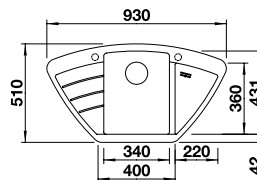

BLANCO ZIA 9 E

900x900 mm
Unterschrank