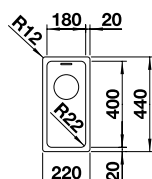

BLANCO ANDANO 180-IF

300 mm
Unterschrank

Flächenbündig