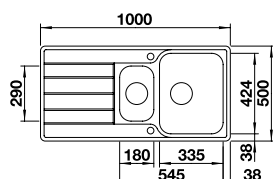

fixe Bohrung

Optionales Zubehör

Schneidbrett aus Kunststoff, weiß	210 521	119,00 €
Schneidbrett aus massiver Buche	225 362	124,00 €

BLANCO CLASSIMO 6 S-IF

600 mm
Unterschrank

Flächenbündig

BESTSELLER

reversibel