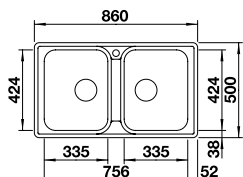

BLANCO LEMIS 8-IF

800 mm
Unterschrank

Flächenbündig

Edelstahl Bürstfinish

Ablaufgarnitur mit Raumsparrohr, 2 x 3 1/2" Korbventil

Ausschnittsdaten für alle Einbauverfahren finden Sie in unserem Internet-Download
Beckentiefe: 206 mm
Außenmaß: 860 x 500 mm

reversibel

UVP
inkl. MwSt.
649,00 €

Optionales Zubehör

Anlegbarer Tropf	230 734	79,00 €
CapFlow	517 666	39,00 €