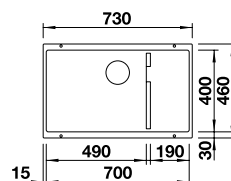

BLANCO SUBLINE 700-U Level

800 mm
Unterschrank

Unterbau

SILGRANIT

Ablaufgarnitur mit Raumparrohr, 3 1/2" InFlino-Korbventil,
Befestigungsset

Ausschnitt 700 x 400 mm
Beckentiefe: 200/140 mm
Außenmaß: 730 x 460 mm

		inkl. MwSt.
schwarz	526 004	789,00 €
anthrazit	523 538	789,00 €
felsgrau	523 539	789,00 €
weiß	523 542	789,00 €
tartufo	523 545	789,00 €
cafe	523 547	789,00 €
vulkangrau	527 355	789,00 €
softweiß	527 172	789,00 €

Optionales Zubehör

TOP-Schienen	235 906	179,00 €
Multifunktionsschale aus Edelstahl	227 689	131,00 €
Beckengitter	234 795	131,00 €

Ab- u. Überlaufset in schwarz matt, satin gold, satin dark steel und satin platinum siehe S.155

UVP

inkl. MwSt.