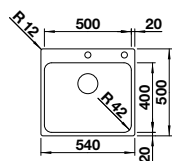

BLANCO SOLIS 500-IF/A

600 mm Unterschrank

Flächenbündig

526 124

UVP

inkl. MwSt.

719,00 €

Edelstahl Bürstfinish

Ablaufgarnitur mit Raumsparrohr, 3 1/2" InFino-Korbventil **mit Ablaufernbedienung** (PushControl), Befestigungsset

Ausschnitt: 530 x 490 mm
Beckentiefe: 185 mm
Außenmaß: 540 x 500 mm