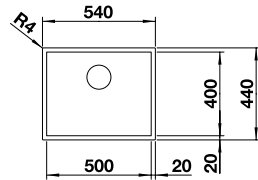

BLANCO ZEROX 500-U DarkSteel

600 mm
Unterschrank

Unterbau

Edelstahl DarkSteel

Ablaufgarnitur mit Raumsparrohr, 3 1/2" InFino-Korbventil, Befestigungsset

Ausschnitt: 500 x 400 mm
Beckentiefe: 175 mm
Außenmaß: 540 x 440 mm

526 243

UVP
inkl. MwSt.
1.299,00 €

Optionales Zubehör

TOP-Schienen	235 906	179,00 €
Resteschale Edelstahl	219 649	309,00 €
Klappmatte 460 x 440 mm	238 483	129,00 €
Schneidbrett aus Nussbaum	223 074	349,00 €