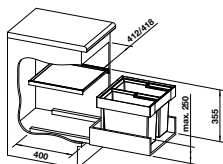

BLANCO FLEXON II 45/2

450 mm
Unterschrank

Kunststoff, Stahlblech 521 468

UVP
inkl. MwSt.

254,00 €

Das System für den Einbau in vorhandene Auszüge, **es wird daher ein Auszug mit Front vom Küchenhersteller benötigt**. Einbauhöhe 370mm ab Oberkante Schubkastenboden, Einbautiefe 400mm, Maximale Zargenhöhe 265mm, Systemabdeckung = Ablageboden zur Montage im Spülenschrank inkl. Für Kasettentüren ab 90 mm Rahmen geeignet

Passendes Zubehör finden Sie auf Seite 149 bis 151.

Abfallsysteme