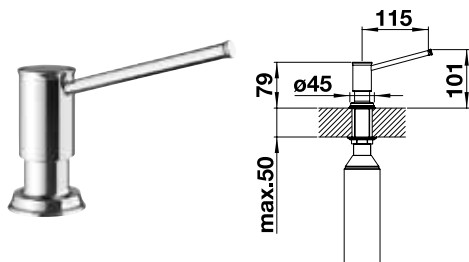

BLANCO LIVIA Spülmittelspender

Messing		UVP inkl. MwSt.
chrom	521 291	229,00 €
satin gold	526 698	259,00 €

von oben befüllbar, Flascheninhalt 500 ml, Verwendungshinweis: Mischverhältnis Wasser VS Spülmittel 1:1 (für Seife ungeeignet), Lochbohrung 35 mm