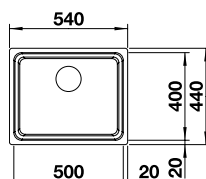

BLANCO ETAGON 500-IF

600 mm Unterschrank

Flächenbündig