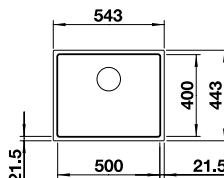

BLANCO DALAGO 6-F

600 mm Unterschrank

Flächenbündig

SILGRANIT

Ablaufgarnitur mit Raumsparrohr, 3 1/2" Korbventil mit **Ablauffernbedienung** (Drehbetätigung)

Ausschnittdaten für alle Einbauverfahren finden Sie in unserem Internet-Download
Beckentiefe: 190 mm
Außenmaß: 605 x 500 mm

vorgefräste Bohrung zum Durchschlagen
 fixe Bohrung

		UVP inkl. MwSt.
schwarz	525 875	789,00 €
anthrazit	514 773	789,00 €
felsgrau	518 851	789,00 €
weiß	514 771	789,00 €
cafe	515 095	789,00 €
vulkangrau	527 247	789,00 €
softweiß	527 064	789,00 €

In diesen Farben erhältlich

Optionales Zubehör

Eck-Schale	235 866	94,00 €

BLANCO ETAGON 500-F

600 mm Unterschrank

Flächenbündig

SILGRANIT

2 x ETAGON-Schiene aus Edelstahl, Ablaufgarnitur mit Raumsparrohr, 3 1/2" InFino-Korbventil, Befestigungsset

Ausschnittdaten für alle Einbauverfahren finden Sie in unserem Internet-Download
Beckentiefe: 200 mm
Außenmaß: 527 x 427 mm

BESTSELLER

		UVP inkl. MwSt.
schwarz	526 349	1.079,00 €
anthrazit	526 343	1.079,00 €
felsgrau	526 344	1.079,00 €
weiß	526 346	1.079,00 €
tartufo	527 690	1.079,00 €
cafe	526 348	1.079,00 €
vulkangrau	527 257	1.079,00 €
softweiß	527 074	1.079,00 €

In diesen Farben erhältlich

Optionales Zubehör

Schneidbrett aus Bambus	239 449	79,00 €
Klappmatte 460 x 440 mm	238 483	129,00 €

Ab- u. Überlaufset in schwarz matt, satin gold, satin dark steel und satin platinum siehe S.155

BLANCO SUBLINE 500-IF SteelFrame

600 mm Unterschrank

Flächenbündig

SILGRANIT

Ablaufgarnitur mit Raumsparrohr, 3 1/2" InFino-Korbventil mit **Ablauffernbedienung** (Zugknopf Edelstahl)

Ausschnitt für IF-Flachrand:
532 x 432 mm
Beckentiefe: 190 mm
Außenmaß: 543 x 443 mm

		UVP inkl. MwSt.
schwarz	525 998	1.249,00 €
anthrazit	524 108	1.249,00 €
weiß	524 109	1.249,00 €

In diesen Farben erhältlich