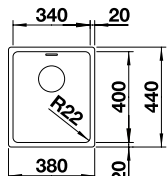

BLANCO ANDANO 340-U

400 mm
Unterschrank

Unterbau

Edelstahl Seidenglanz

Ablaufgarnitur mit Raumsparrohr, 3 1/2" InFino-Korbventil, Befestigungsset

Ausschnitt: 340 x 400 mm
Beckentiefe: 190 mm
Außenmaß: 380 x 440 mm

522 955

inkl. MwSt.
499,00 €

Optionales Zubehör

TOP-Schienen	235 906	179,00 €
Schneidbrett aus Bambus	239 449	79,00 €
Schneidbrett aus Sicherheitsglas	227 697	159,00 €
Multifunktionsschale aus Edelstahl	227 692	119,00 €