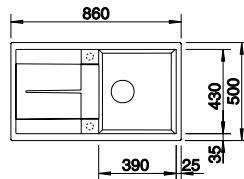

BLANCO METRA 5 S

500 mm
Unterschrank

SILGRANIT

Ablaufgarnitur mit Raumsparrohr, 3 1/2" Korbventil **mit Ablauffernbedienung** (Drehbetätigung)

Ausschnitt: 840 x 480 mm
Beckentiefe: 190 mm
Außenmaß: 860 x 500 mm

vorgefräste Bohrung zum Durchschlagen

BESTSELLER

reversibel

		UVP inkl. MwSt.
schwarz	525 918	659,00 €
anthrazit	513 044	659,00 €
felsgrau	518 871	659,00 €
weiß	513 037	659,00 €
tartufo	517 348	659,00 €
cafe	515 041	659,00 €
vulkangrau	527 292	659,00 €
softweiß	527 109	659,00 €

Optionales Zubehör

Schneidbrett aus massiver Buche	218 313	119,00 €
Schneidbrett aus Kunststoff, weiß	217 611	119,00 €
Eck-Schale	235 866	94,00 €