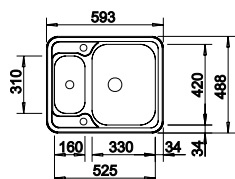

BLANCO LEMIS 6-IF

600 mm
Unterschrank

Flächenbündig

BESTSELLER

	mit Ablauffernbedienung	525 109	489,00 €
	ohne Ablauffernbedienung	525 108	449,00 €

Edelstahl Bürstfinish

Ablaufgarnitur mit Raumsparrohr, 3 1/2" Korbventil

Ausschnittdaten für alle Einbauverfahren finden Sie in unserem Internet-Download
Beckentiefe: 205 mm
Außenmaß: 615 x 500 mm

Optionales Zubehör

Anlegbarer Tropf	230 734	79,00 €
CapFlow	517 666	39,00 €
Multifunktionsschale Edelstahl	226 189	159,00 €

BLANCO LANTOS 6-IF

600 mm
Unterschrank

Flächenbündig

Edelstahl Bürstfinish

Gelochte Schale aus Edelstahl, Ablaufgarnitur mit Raumsparrohr, 2 x 3 1/2" Korbventil
mit Ablauffernbedienung (Drehbetätigung) für das Hauptbecken

Ausschnittdaten für alle Einbauverfahren finden Sie in unserem Internet-Download
Beckentiefe: 160 mm
Außenmaß: 593 x 488 mm

	reversibel	516 676	649,00 €

Optionales Zubehör

Anlegbarer Tropf	230 734	79,00 €
CapFlow	517 666	39,00 €

BLANCODANA 6

600 mm
Unterschrank

Edelstahl Naturfinish

Ablaufgarnitur mit Raumsparrohr, 3 1/2" Korbventil

Ausschnitt: 587 x 482 mm
Beckentiefe: 158 mm
Außenmaß: 605 x 500 mm

		525 323	229,00 €

Optionales Zubehör

Schneidbrett aus massiver Buche	218 313	119,00 €
Schneidbrett aus Kunststoff, weiß	217 611	119,00 €
CapFlow	517 666	39,00 €

BLANCO CLARON 400-IF/A Durinox

450 mm
Unterschrank

Flächenbündig

Edelstahl Durinox

Ablaufgarnitur mit Raumsparrohr, 3 1/2" InFino-Korbventil
mit Ablauffernbedienung (PushControl), Befestigungsset

Ausschnitt: 440 x 490 mm
Beckentiefe: 190 mm
Außenmaß: 460 x 510 mm

				523 392	1.709,00 €

Optionales Zubehör

TOP-Schienen	235 906	179,00 €
Resteschale Edelstahl	219 649	309,00 €
Klappmatte 460 x 440 mm	238 483	129,00 €
Schneidbrett aus Nussbaum	223 074	349,00 €