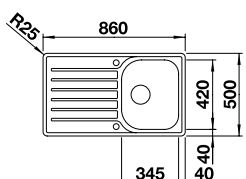

BLANCO LANTOS 45 S-IF Salto

450 mm
Unterschrank

Flächenbündig

reversibel

UVP

inkl. MwSt.

519 707

409,00 €

Edelstahl Bürstfinish

Ablaufgarnitur mit Raumsparrohr, 3 1/2" Korbventil
mit **Ablauferrnbedienung** (Drehbetätigung)

Ausschnitt: 836 x 476 mm
Beckentiefe: 160 mm
Außenmaß: 860 x 500 mm

☐ fixe Bohrung

Optionales Zubehör

Geschirrkorb aus Edelstahl	220 573	78,00 €
CapFlow	517 666	39,00 €