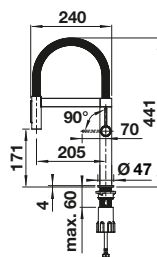

BLANCO CULINA-S II Mini AC (Sensor) **NEU**

Senso-
Ausführung

Stromversorgung

Herauszieh-/abnehmbare
Brause bzw. Auslauf

BESTSELLER

Edelstahl

PVD Steel

HD

527 466

UVP

inkl. MwSt.

1.799,00 €

- Manuelle oder freihändige Bedienung mit ausgeklügelter Dual-Sensor-Technologie, die in den Schlaucharm und den Armaturenkörper integriert ist, für optimierte Arbeitsabläufe in der Küche
- Wave-Sensor am Armaturenkörper aktiviert die Sensorfunktion für eine Reihe von Spülaufgaben
- Sensor am Sprüharm startet automatisch für schnelles Befüllen von Töpfen und Gläsern mit kaltem Wasser
- Stromanschluss bauseits notwendig

Kaltstart

Laminarstrahlregler
Auslauf 360° schwenkbar; mit umstellbarem Schlauchauszug;
Einfache und schnelle Montage mit BLANCO Lock