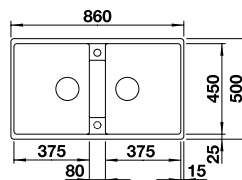

BLANCO ZIA 9

900 mm
Unterschrank

SILGRANIT

Ablaufgarnitur mit Raumsparrohr, 2 x 3 1/2" Korbventil

Ausschnitt: 840 x 480 mm
Beckentiefe: 190 mm
Außenmaß: 860 x 500 mm

- vorgefräste Bohrung zum Durchschlagen

		UVP inkl. MwSt.
schwarz	526 029	844,00 €
anthrazit	516 686	844,00 €
weiß	516 678	844,00 €
cafe	516 683	844,00 €
vulkangrau	527 393	844,00 €
softweiß	527 210	844,00 €

In diesen Farben erhältlich

Optionales Zubehör

Schneidbrett aus massiver Buche	218 313	119,00 €
Schneidbrett aus Kunststoff, weiß	217 611	119,00 €
Multifunktionskorb	223 297	149,00 €
Anlegbarer Tropf	230 734	79,00 €