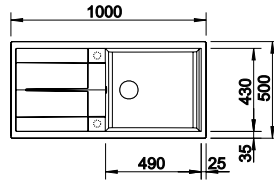

BLANCO METRA XL 6 S

600 mm
Unterschrank