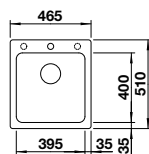

Optionales Zubehör

Schneidbrett aus massiver Buche	232 817	159,00 €
Eck-Schale	235 866	94,00 €

BLANCO NAYA 45

450 mm
Unterschrank

Ausschnitt: 445 x 490 mm
Beckentiefe: 200 mm
Außenmaß: 465 x 510 mm

SILGRANIT