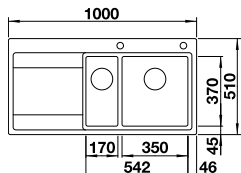

BLANCO DIVON II 6 S-IF

600 mm
Unterschrank

Flächenbündig

Edelstahl Seidenglanz

Multifunktionsschale aus Edelstahl (umhängbar ins Hauptbecken), Ablaufgarnitur mit Raumsparrohr, 2 x 3 1/2" InFino-Korbventil **mit Abbluffernbedienung** (Drehbetätigung) für das Hauptbecken

Ausschnitt: 980 x 490 mm
Beckentiefe: 195 mm
Außenmaß: 1000 x 510 mm

☐ fixe Bohrung