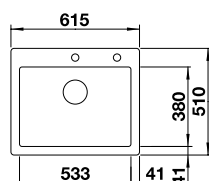

BLANCO PALONA 6

600 mm
Unterschrank