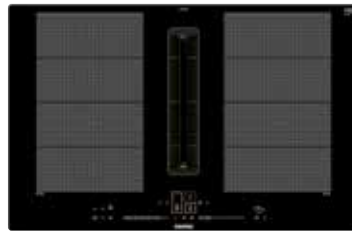

UPE € 4.502,-** € 3.400,-*

Sets mit EX875LX67E, Facetten-Design, 80 cm

EX875LGA6 UPE € 4.535,-**	EX875LX67E + HZ9VDSB4	€ 3.424,-*
EX875LGA7 UPE € 4.535,-**	EX875LX67E + HZ9VDSB2	€ 3.424,-*

inductionAir Plus, 80 cm iQ700