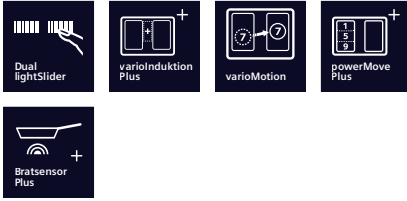

Induktions-Kochfeld autark
variolInduktion Plus, 80 cm iQ700

EX801LYC1E, Flächenbündig
EX845LYC1E, Flachrahmen-Design (Edelstahl)
EX875LYC1E, Facetten-Design (Edelstahl)

- Dual lightSlider-Bedienung
- Bratsensor Plus mit 5 Temperaturstufen
- variolInduktion Plus
- varioMotion
- powerMove Plus
- quickStart
- powerBoost-Funktion für alle Induktions-Kochzonen möglich
- reStart
- Kindersicherung

EX801LYC1E, UPE € 2.613,-** € 1.729,-*
EX845LYC1E, UPE € 2.613,-** € 1.729,-*
EX875LYC1E, UPE € 2.706,-** € 1.719,-*