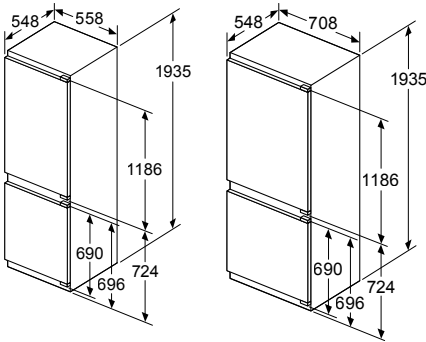

LZ73050 Aktivfilter UPE € 88,-**

UPE € 588,-** **€ 419,-***

Maße in mm

Neu

noFrost - Kühl-Gefrier-Kombination,
XXL Nischenhöhe: 1940 mm iQ300

KI96NVFE1

- Nutzinhalt: 383 l, davon ****-Gefrierraum: 98 l, Kühlraum: 285 l
- 1 hyperFresh 0 °C Box – Fisch und Fleisch bleiben länger frisch
- 1 hyperFresh Box – hält Obst und Gemüse länger frisch
- Home Connect: Fernstart und Fernüberwachung
- Getrennte, elektronische Temperaturregelung, über LED ablesbar
- dimLight – sanft aufdimmende LED-Innenbeleuchtung
- 5 Abstellflächen aus Sicherheitsglas, davon 4 höhenverstellbar
- 1 Flaschenabsteller, 3 Türabsteller · superGefrieren
- 3 transparente Gefriergut-Schubladen
- Energieverbrauch: 256 kWh/Jahr