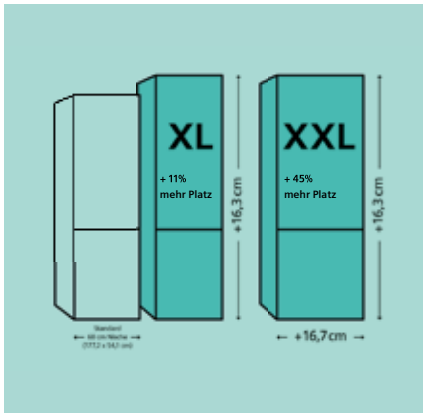

LZ73050 Aktivfilter UPE € 88,-**

UPE € 588,-** **€ 419,-***

Maße in mm

Neu

noFrost - Kühl-Gefrier-Kombination,
XXL Nischenhöhe: 1940 mm iQ300

KI96NVFE1

- Nutzinhalt: 383 l, davon ****-Gefrierraum: 98 l, Kühlraum: 285 l
- 1 hyperFresh 0 °C Box – Fisch und Fleisch bleiben länger frisch
- 1 hyperFresh Box – hält Obst und Gemüse länger frisch
- Home Connect: Fernstart und Fernüberwachung
- Getrennte, elektronische Temperaturregelung, über LED ablesbar
- dimLight – sanft aufdimmende LED-Innenbeleuchtung
- 5 Abstellflächen aus Sicherheitsglas, davon 4 höhenverstellbar
- 1 Flaschenabsteller, 3 Türabsteller · superGefrieren
- 3 transparente Gefriergut-Schubladen
- Energieverbrauch: 256 kWh/Jahr