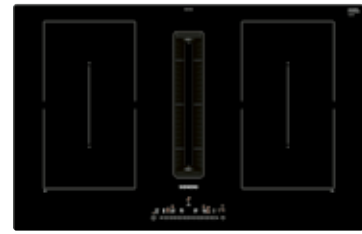

inductionAir Plus, 80 cm iQ500

ED811FQ15E, Rahmenlos aufliegend

- touchSlider-Bedienung
- 2 CombiZone-Kochzonen
- powerMove · quickStart · reStart · Timer
- 17 Leistungsstufen · powerBoost-Funktion für alle Induktions-Kochzonen möglich
- Abzugsmodul wahlweise mit Abluft- oder Umluftbetrieb
- Automatisches Einschalten des Lüftungssystems bei Nutzung einer Kochzone
- inklusive Umluftset (cleanAir Filter und Slider)

UPE € 3.798,-** € 2.740,-*

Sets mit ED811FQ15E, Aufliegend, 80 cm

ED811FGA6 UPE € 3.832,-**	ED811FQ15E + HZ9VDSB4	€ 2.764,-*
ED811FGA7 UPE € 3.832,-**	ED811FQ15E + HZ9VDSB2	€ 2.764,-*