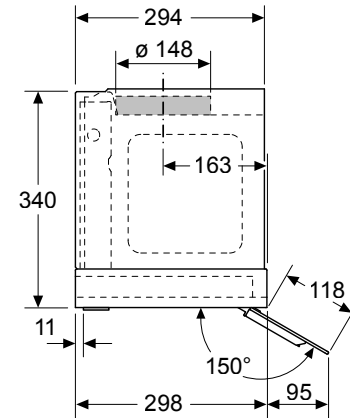

Integrierte Designhaube
90 cm iQ500

LJ97BAM60, 90 cm, Klarglas schwarz bedruckt

- Wahlweise Abluft- oder Umluftbetrieb, für Umluftbetrieb sind verschiedene Umluftsets als optionales Zubehör erhältlich
- Abluftleistung max. Intensivstufe 749 m³/h
- Metall-Fettfilter, spülmaschinengeeignet
- touchControl-Bedienung (3 Leistungsstufen und 1 Intensivstufe) mit LED-Anzeige
- Intensivstufe mit automatischer Rückstellung
- Arbeitsplatzbeleuchtung mit 2/3 x 2 W LED-Modul
- Flächenbündiger Einbau zur nahtlosen Integration in Hängeschränke
- Beleuchtungsstärke: 476 Lux/571 Lux

LZ16IBI14 Aktivfilter UPE € 120,-**

UPE € 1.293,-** **€ 1.079,-***

Maße in mm
Seitenansicht