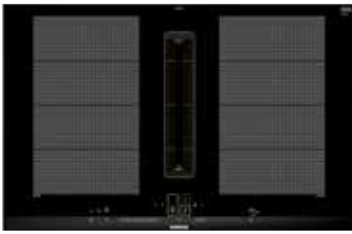

inductionAir Plus, 80 cm iQ700

EX875LX67E, Facetten-Design (Edelstahl)

- Luftgütesensor – erkennt Dampf und Gerüche und passt die Abluftleistung automatisch an
- Dual lightSlider-Bedienung
- 2 Flex-Zonen · Timer · countDown-Funktion
- 17 Leistungsstufen · Warmhaltefunktion
- quickStart · powerBoost-Funktion für alle Induktions-Kochzonen möglich · reStart
- Bratsensor Plus mit 5 Temperaturstufen
- Kindersicherung
- inklusive Umluftset (cleanAir Filter und Slider)

UPE € 4.502,-** € 3.400,-*

Sets mit EX875LX67E, Facetten-Design, 80 cm

EX875LGA6 UPE € 4.535,-**	EX875LX67E + HZ9VDSB4	€ 3.424,-*
EX875LGA7 UPE € 4.535,-**	EX875LX67E + HZ9VDSB2	€ 3.424,-*