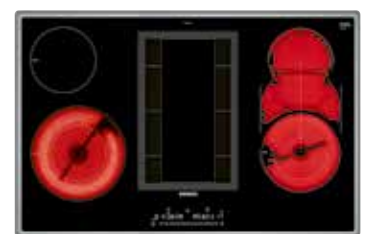

radiantAir Glaskeramik-Kochfeld autark, 80 cm iQ500

ET845FM11E, Flachrahmen (Edelstahl)		
4 highSpeed-Kochzonen - Kombi-Zone - Digitales Funktionsdisplay - Lufteinlassgitter aus Kunststoff, spülmaschinengeeignet - Entnehm- und trennbare Fettfilter und Überlaufschutzeinheit, spülmaschinengeeignet - Automatisches Einschalten des Lüftungssystems - Abluftleistung: 685 m³/h - Timer - countDown-Funktion - powerBoost-Funktion vorne rechts 2-stufige Restwärmearzeige je Kochzone		
HZ381501 Umluftset		UPE € 477,-**
HZ381401 Abluftset		UPE € 115,-**
UPE € 2.855,-**		€ 2.729,-*