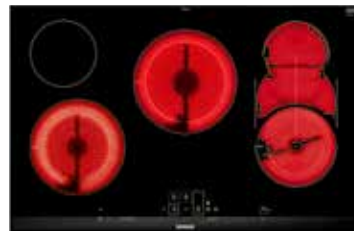

UPE € 1.858,-** **€ 1.109,-***

Induktions-Kochfeld autark, 60 cm iQ300

EH64KFB5E, Flachrahmen (Edelstahl)

- touchControl-Bedienung
- 4 Induktions-Kochzonen, davon 1 mit zuschaltbarer Bräterzone
- quickStart
- reStart
- Timer
- countDown-Funktion
- 17 Leistungsstufen
- Topferkennung
- Kindersicherung
- powerBoost-Funktion für alle Induktions-Kochzonen möglich

UPE € 1.550,-** **€ 1.069,-***

Konventionelles Kochfeld autark, 80 cm iQ500

ET801LMP1D, Flächenbündig
ET875LMP1D, Facetten-Design (Edelstahl)

- Dual lightSlider-Bedienung
- 1 Kombi-Zone
- 4 highSpeed-Kochzonen, davon 3 Zweikreis-Kochzonen
- reStart
- Timer
- countDown-Funktion
- Kindersicherung