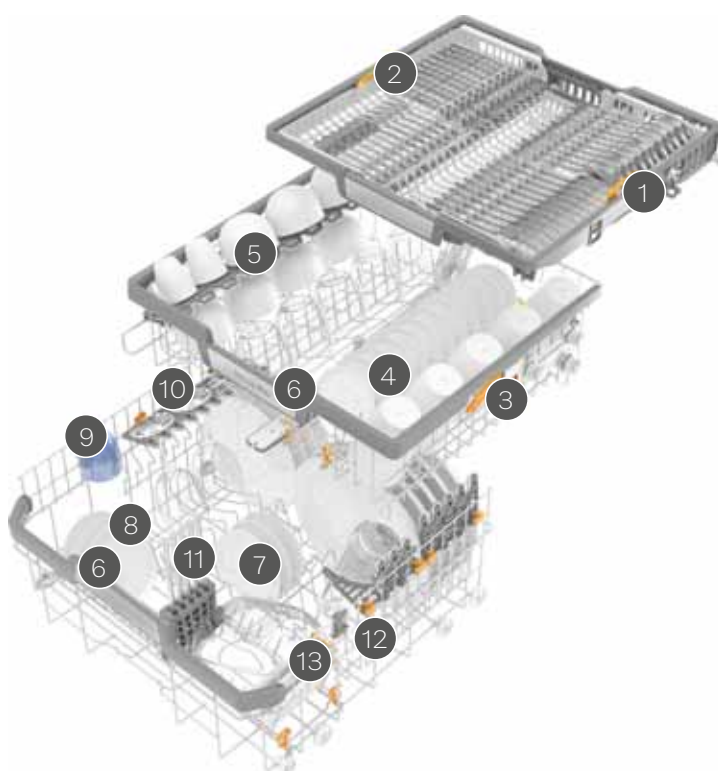

Korbgestaltung „MaxiComfort“

3D-MultiFlex-Schublade

- 1 höhenverstellbares Seitenteil rechts
- 2 seitlich verstellbares Seitenteil links

Oberkorb

- 3 höhenverstellbar
- 4 komplett zweiteilig klappbare Spikereihe
- 5 FlexCare-Tassenauflage mit Noppenstruktur und Silikon-elementen für Weingläser
- 6 breites Griffelement mit Edelstahl, ergonomische Reling im Ober- und Unterkorb

Unterkorb

- 7 MultiComfort-Bereich
- 8 2 klappbare Spikereien
- 9 höhenverstellbarer FlexCare-Gläserhalter
- 10 höhenverstellbarer FlexCare Glass & Bottle (für zwei Flaschen)
- 11 StrawClean
- 12 2 MultiClips
- 13 XL-Assist