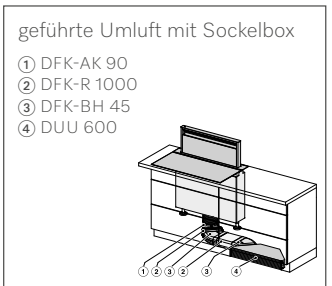

Einbaubeispiele