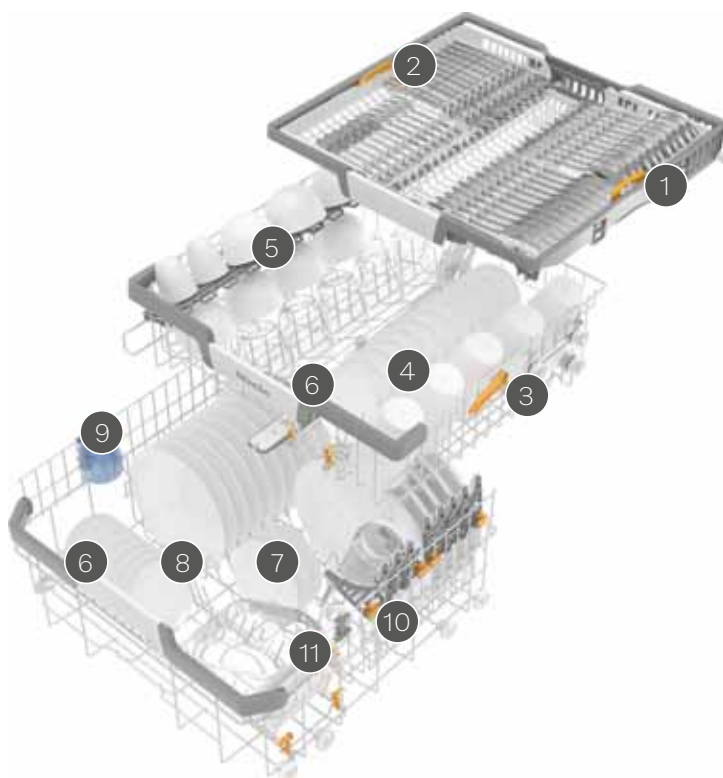

Korbausstattung

60 cm breite Geschirrspüler G 5000/7000

Korbgestaltung „ExtraComfort“

3D-MultiFlex-Schublade

- 1 höhenverstellbares Seitenteil rechts
- 2 seitlich verstellbares Seitenteil links

Oberkorb

- 3 höhenverstellbar
- 4 zweiteilig klappbare Spikereihe (vorne)
- 5 FlexCare-Tassenauflagen mit Noppenstruktur mit Aufnahmeelementen für Weingläser
- 6 breites Griffelement, ergonomische Reling im Ober- und Unterkorb

Unterkorb

- 7 MultiComfort-Bereich
- 8 2 Spikereien (rechts klappbar, links fest)
- 9 höhenverstellbarer FlexCare Glass & Bottle (für zwei Flaschen)
- 10 2 MultiClips
- 11 XL-Assist