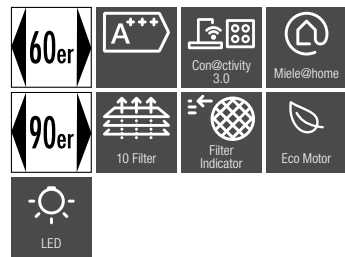

DAS 4630 / DAS 4930 (o. Abb.) Flachpaneel-Dunstabzugshaube*

- Abluft, Umluft mit Sonderzubehör
- Abluft Ø 150 mm 180–720 m³/h
- Energiesparender ECO-Motor
- LED-Beleuchtung und Filter-Sättigungsanzeigen
- Nachlaufzeit 5 o. 15 Min.
- Spülmaschinengeeignete Edelstahl-Metallfettfilter (10-lagig)
- SmartControl Touch-Bedienung
- Automatikfunktion Con@ctivity 3.0 und Miele@home

*Achtung:
Bei Erstinbetriebnahme muss das Kohlefilter Set DKFS 31-x bestellt werden (mit Halter für die Kohlefilter)! Anschließend ist der „normale“ DKF 31-x ausreichend.

DAS 4630 (60 cm)	€ 957,-
DAS 4930 (90 cm)	€ 1.094,-
Umbausatz Umluft DUU 151	€ 142,-
Inbetriebnahmeset für Umluft DKFS 31-P inkl. Filter	€ 98,-

Weitere Inbetriebnahmesets auch in Sensitiv- und Regenierbarer-Ausführung erhältlich.