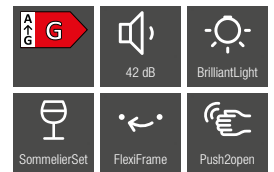

KWT 2672 ViS
Einbau-Weinschrank

- Türanschlag links/wechselbar
- Beleuchtung: BrilliantLight
- MasterSensor-Steuerung
- 3 Temperaturzonen
- Push2open
- Vernetzung mit Miele@home
- Holzroste/FlexiFrame (Buche) 9/9
- SommelierSet
- Weintemperierzone in l 370
- Energieverbrauch pro Jahr/in 24 h in kWh 155,13/0,42
- Nischenmaße in mm (HxBxT): 2134–2164 x 610–613 x 629

KWT 2672 ViS

€ 12.800,-