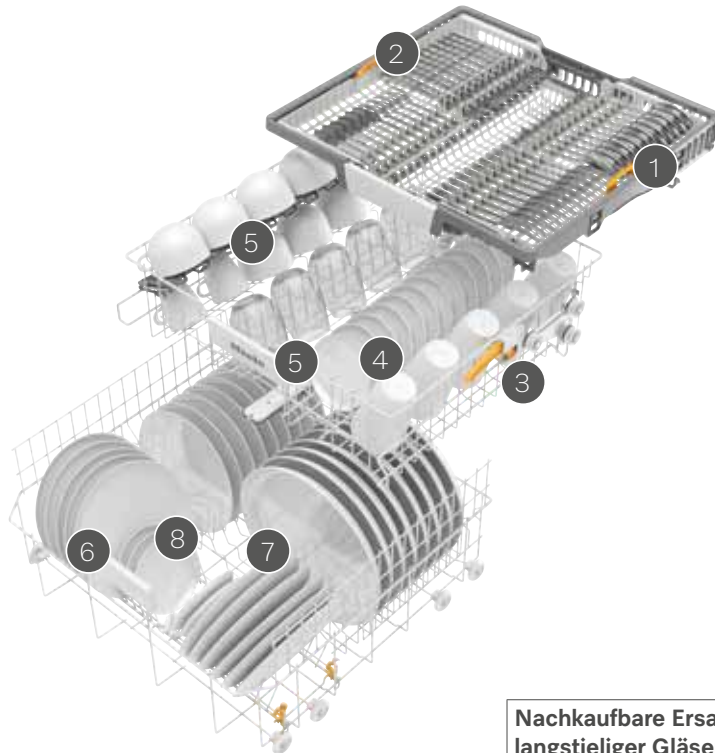

Korbausstattung

60 cm breite Geschirrspüler G 5000/7000

Korbgestaltung „Comfort“

3D-MultiFlex-Schublade*

- 1 höhenverstellbares Seitenteil rechts
- 2 seitlich verstellbares Seitenteil links

Oberkorb

- 3 höhenverstellbar
- 4 feste Spikereihe
- 5 FlexCare-Tassenauflage mit Noppenstruktur
- 6 ergonomische Korbgriffe im Ober- und Unterkorb

Unterkorb

- 7 MultiComfort-Bereich
- 8 2 Spikereien (rechts klappbar, links fest)

Nachkaufbare Ersatzteile für optimale Positionierung langstieliger Gläser im Unterkorb bei „Comfort“ und „ComfortPlus“ Korbgestaltung:

– Tassenaufsatz (Gläserhalter) Lang Mat. Nr. 10792270	€ 34,92
– Tassenaufsatz (Gläserhalter) Kurz Mat. Nr. 10792330	€ 20,96
– Halter zu Tassenaufsatz Lang und Kurz Mat. Nr. 10135040 (2 Halter pro Tassenaufsatz)	€ 3,17