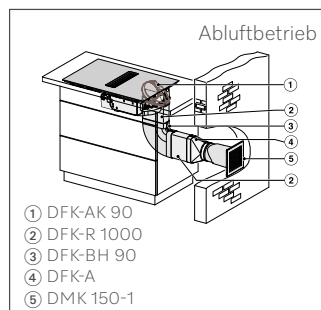

Verlängerungsset DVS 150 Plug&Play

1. Verlängerungsset
2. Alu-Flexschlauch
   - für Installationen in Schränken mit Tiefe >60cm
   - für KMDA 7272, KMDA 7473, KMDA 7676 und KMDA 7876

DVS 150 € 45,-