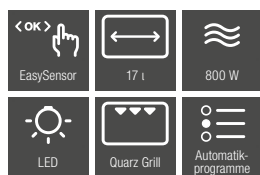

Elektronisch gesteuerte Mikrowelle – Leistung 80/150/300/450/600/800 Watt

Zusätzlich zu M 2224 SC

Nischenmaße – 562-568 x 350-362 x 310 mm

Obsidianschwarz

€ 1.157,- (M 2224 SC)

Obsidianschwarz

€ 1.083,- (M 2230 SC)