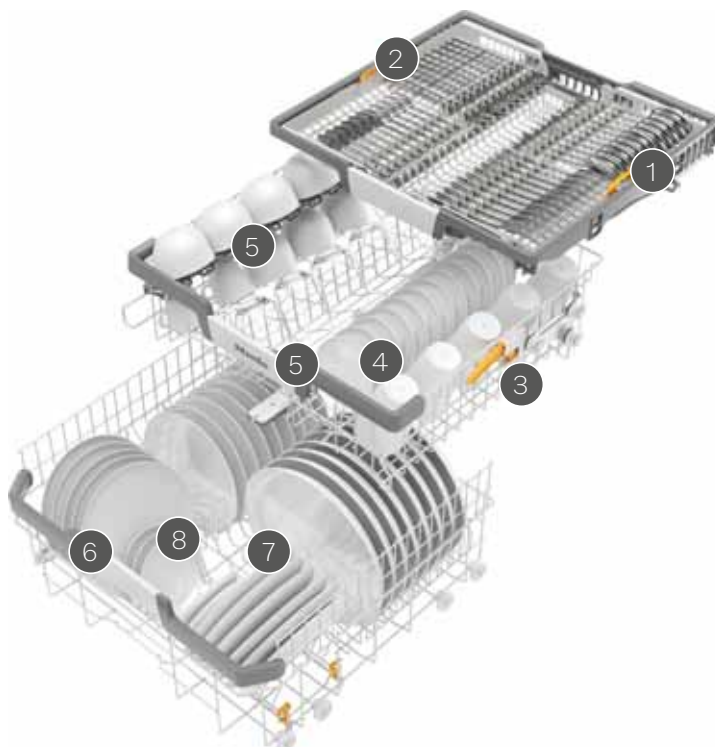

Korbgestaltung „ComfortPlus“

3D-MultiFlex-Schublade*

- 1 höhenverstellbares Seitenteil rechts
- 2 seitlich verstellbares Seitenteil links

Oberkorb

- 3 höhenverstellbar
- 4 feste Spikereihe
- 5 FlexCare-Tassenauflage mit Noppenstruktur
- 6 ergonomische Korbgriffe im Ober- und Unterkorb

Unterkorb

- 7 MultiComfort-Bereich
- 8 2 Spikereien (rechts klappbar, links fest)