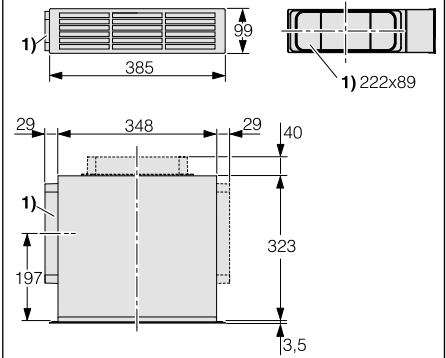

DUU 1000-2

¹⁾Stützen für Abluftanschluss
Ein zweiter Stützen zum Anschluss einer weiteren Abluftbox liegt bei. Die Stützen können rechts, links und hinten montiert werden.
Abluftanschluss für Flachkanalsystem 222 x 89 mm, Ausschnittmaß in der Sockelleiste 350 mm x 98 mm.

- Zur Verbindung mehrerer SmartLine-Elemente
- Inkl. Klemmfedern

CSZL 7000

€ 72,-

Sockelgebläse für CSDA 7001