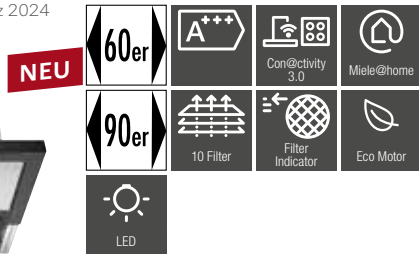

DAS 4620 / DAS 4929 (o. Abb.) mattschwarz*/** Flachpaneel-Dunstabzugshaube

- Abluft, Umluft mit Sonderzubehör
- Abluft Ø 150 mm 180–600 m³/h
- Energiesparender ECO-Motor
- LED-Beleuchtung und Filter-Sättigungsanzeigen
- Nachlaufzeit 5 o. 15 Min.
- Spülmaschinengeeignete Edelstahl-Metallfettfilter (10-lagig)
- EasySwitch Steuerung mit Tipptasten
- Automatikfunktion Con@ctivity 3.0 und Miele@home

*Achtung:
Bei Erstinbetriebnahme muss das Kohlefilter Set DKFS 31-x bestellt werden (mit Halter für die Kohlefilter)! Anschließend ist der „normale“ DKF 31-x ausreichend.

DAS 4620 (60 cm)	€ 809,-
DAS 4920 (90 cm)	€ 936,-
Umbausatz Umluft DUU 151	€ 142,-
Inbetriebnahmeset für Umluft DKFS 31-P inkl. Filter	€ 98,-

Weitere Inbetriebnahmesets auch in Sensitiv- und Regenierbarer-Ausführung erhältlich.