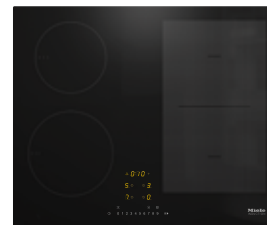

KM 7404 FX
Induktions-Kochfeld

- 4 Induktions-Kochzonen, davon 1 leistungsstarker PowerFlex Kochbereich
- ComfortSelect
- Stop&Go-Funktion
- Warmhalten
- Kochzeiteinstellung und Restwärmeanzeige für jede Kochzone
- Miele@home und Automatikfunktion Con@ctivity 3.0
- Flächenbündig
- Ausschnittmaß (B x T): 596 x 496 / 570 x 470 mm

KM 7404 FX

€ 1.567,-