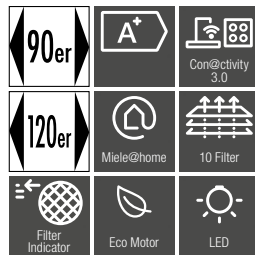

DA 1867	€ 578,-
Aktivkohlefilter DKF 14-1	€ 122,-

NEU

DAC 2940 (o.Abb.)/ DAC 2240**** Deckengebläse

- Abluft, Umluft mit Sonderzubehör
- Abluft Ø 150 mm 480 – 655 m³/h
- Energiesparender ECO-Motor
- LED-Beleuchtung stufenlos dimmbar und Filter-Sättigungsanzeigen
- Nachlaufzeit 5 o. 15 Min.
- Spülmaschinengeeigneter Edelstahl-Metallfettfilter (10-lagig)
- Automatikfunktion Con@ctivity 3.0, Con@ctivity Plus und Miele@home
- Fernbedienung DARC 7
- Einfachere und schnelle Montage durch Klick-System
- Plug@Play Absaugung bei Umluftbetrieb