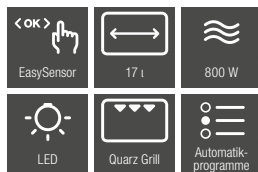

Auto

3:45 Min

OK

Start

Mikrowellen- geräte

Miele

Einbau-Mikrowellengeräte 35 cm

M 2224 SC EasySensor