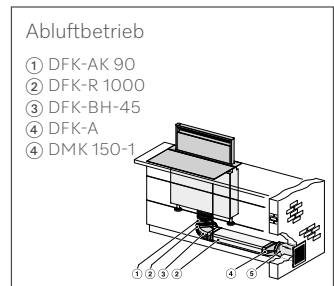

Einbaubeispiele