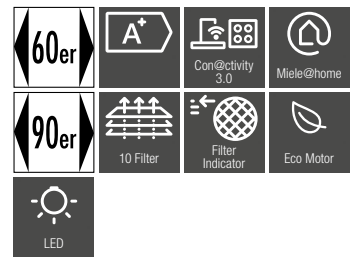

DAS 4640 / DAS 4940 (o. Abb.) Flachpaneel-Dunstabzugshaube

- Abluft, Umluft mit Sonderzubehör
- Abluft Ø 150 mm 180–600 m³/h (DAS 4640)/200–625 m³/h (DAS 4940)
- Energiesparender ECO-Motor
- LED-Beleuchtung und Filter-Sättigungsanzeigen
- Nachlaufzeit 5 o. 15 Min.
- Spülmaschinengeeignete Edelstahl-Metallfettfilter (10-lagig)
- EasySwitch Steuerung mit Tipptasten
- Automatikfunktion Con@ctivity 3.0 und Miele@home

DAS 4640 (60 cm)	€ 1.115,-
DAS 4940 (90 cm und A++)	€ 1.241,-
Umbausatz Umluft DUU 151	€ 142,-
Aktivkohlefilter DKF 31-P	€ 92,-

Aktivkohlefilter auch in Sensitiv- und Regenierbarer-Ausführung erhältlich.