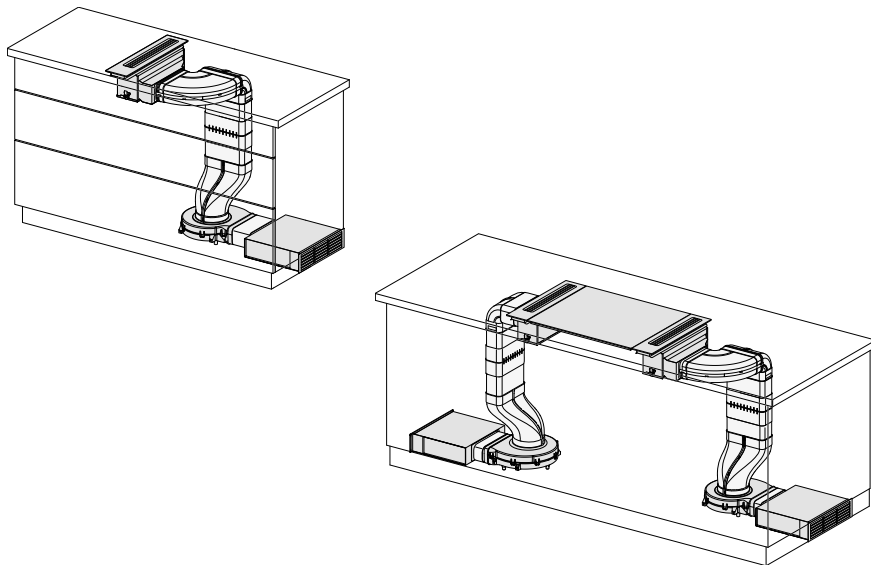

SmartLine

CSDA 7001 FL Einbauvariante Umluft