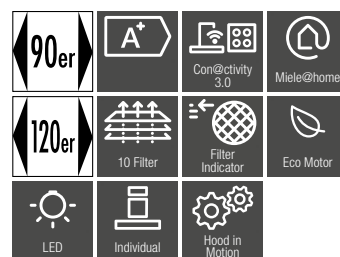

**DAH 4980 obsw/matt Sienna 125 Gala Edition
Kopffrei-Dunstabzugshaube****

- Abluft, Umluft mit Sonderzubehör
- Abluft Ø 150 mm 180 – 875 m³/h
- Kompaktes Design, Glaspaneel mit Randabsaugung
- SmartControl White Touchbedienung auf Glas
- Energiesparender ECO-Motor
- LED-Beleuchtung dimmbar, Ambient-Beleuchtung und Filter-Sättigungsanzeige
- Nachlaufzeit 5 oder 15 Minuten
- Spülmaschinengeeigneter Edelstahl-Metallfettfilter (10-lagig)
- Automatikfunktion Con@ctivity 3.0, Con@ctivity Plus und Miele@home
- **Garantieverlängerung +125 Wochen (über Miele App)**

DAH 4980 obsw/matt Sienna 125 Gala Edition (90 cm) € 1.894,-
Kamin DADC 1000 masw (Info folgt)
Aktivkohlefilter DKF 29-P € 103,-
Aktivkohlefilter sensitiv DKF 29-S € 119,-
Regenerierbarer Aktivkohlefilter DKF 29-R € 269,-

**voraussichtlich lieferbar ab April 2024.

**PUR 98 D
Insel-Dunstabzugshaube**

- Abluft, Umluft mit Sonderzubehör
- Abluft Ø 150 mm 280 – 650 m³/h
- LED-Beleuchtung
- Spülmaschinengeeigneter Edelstahl-Metallfettfilter (10-lagig)
- Elektronische Steuerung mit Tipptasten
- Teleskopierbarer Kamin (bei der Montage bis zu 30 cm verstellbar)

PUR 98 D EDST € 1.915,-
Umbausatz Umluft DUI 32 € 107,-
Aktivkohlefilter DKF 12-P € 98,-
Regenerierbarer Aktivkohlefilter DKF 12-R € 269,-

**DA 6698 D EDST/DA 6698 D OBSW (o. Abb.)
DA 6698 D BRWS (o. Abb.) Insel-Dunstabzugshaube**

- Abluft, Umluft mit Sonderzubehör
- Abluft Ø 150 mm 200 – 730 m³/h
- Energiesparender ECO-Motor
- LED-Beleuchtung und Filter-Sättigungsanzeigen
- Nachlaufzeit 5 o. 15 Min.
- Spülmaschinengeeigneter Edelstahl-Metallfettfilter (10-lagig)
- Touchbedienung auf Glas
- Automatikfunktion Con@ctivity 3.0 und Miele@home