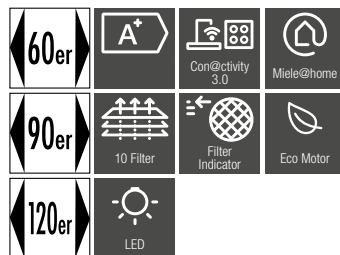

**DA 2668 / DA 2698 EDST (o. Abb.)/
DA 2698 BRWS (o. Abb.) / DA 2628 (o. Abb.) Lüfterbaustein**

- Abluft, Umluft mit Sonderzubehör (DA 2628 W nur Abluft)
- Energiesparender ECO-Motor
- LED-Beleuchtung und Filter-Sättigungsanzeigen
- Spülmaschinengeeigneter Edelstahl-Metallfettfilter (10-lagig)
- Elektronische Steuerung mit Tipptasten
- Automatikfunktion Con@ctivity 3.0 und Miele@home

DA 2668 EDST (60 cm)	€ 1.883,-
DA 2698 EDST (90 cm)	€ 2.273,-
DA 2698 BRWS (90 cm)	€ 2.388,-
DA 2628 EDST (120 cm)	€ 2.715,-
Umbausatz Umluft DUU 151	€ 142,-
Aktivkohlefilter DKF 19-P	€ 98,-

Alle Preisangaben sind unverbindlich empfohlene Verkaufspreise in EUR inkl. MwSt.