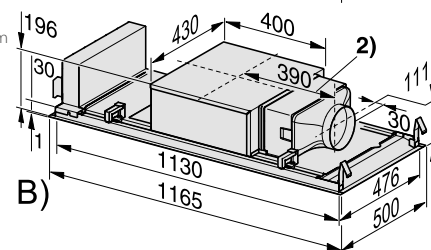

Dunstabzüge

Individuelles Panel DACP 90/120 Stella Individual für DAC 4xxx
Panel kann individuell gestaltet werden (gestrichen, tapeziert, Feinputz usw.)
Infos finden Sie in den Planungshinweisen und Gebrauchs- und Montageanleitungen.