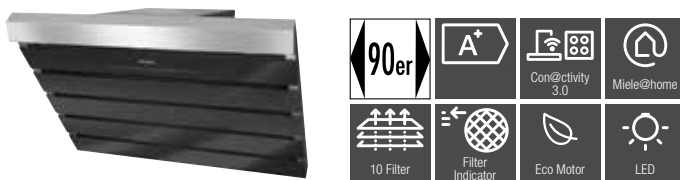

**DA 6798 W
Wand-Dunstabzugshaube***

- Abluft, Umluft mit Sonderzubehör
- Abluft Ø 150 mm 180 – 610 m³/h
- LED-Beleuchtung
- Filter-Sättigungsanzeige
- Nachlaufzeit 5 o. 15 Min.
- Spülmaschinengeigneter Edelstahl-Metallfettfilter (10-lagig)
- Touchbedienung auf Glas
- Automatikfunktion Con@ctivity 3.0 und Miele@home

DA 6798 W	€ 2.715,-
Kamin DADC 6000 EDST nur für Abluft	€ 207,-
Aktivkohlefilter DKF 25-P	€ 103,-
Regenerierbarer Aktivkohlefilter DKF 25-R	€ 269,-

*voraussichtlich lieferbar bis 31. März 2024