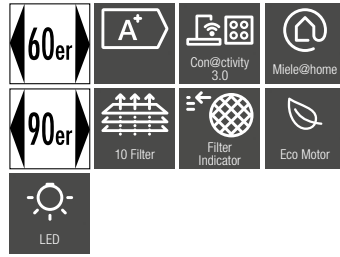

**DAS 8630 / DAS 8930 (o. Abb.)
Flachpaneel-Dunstabzugshaube**

- Abluft, Umluft mit Sonderzubehör
- Abluft Ø 150 mm 180–810 m³/h (DAS 8630)/190–880 m³/h (DAS 8930)
- Energiesparender ECO-Motor
- LED-Beleuchtung und Filter-Sättigungsanzeigen
- Nachlaufzeit 5 o. 15 Min.
- Spülmaschinengeeignete Edelstahl-Metallfettfilter (10-lagig)
- Elegante SmartControl White Touch-Bedienung
- Automatikfunktion Con@ctivity 3.0 und Miele@home

DAS 8630 (60 cm)	€ 1.546,-
DAS 8930 (90 cm und A++)	€ 1.673,-
Umbausatz Umluft DUU 151	€ 142,-
Aktivkohlefilter DKF 31-P	€ 92,-

Aktivkohlefilter auch in Sensitiv- und Regenierbarer-Ausführung erhältlich.