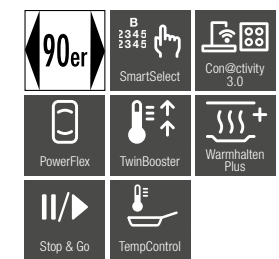

KM 7689 FL
Panorama-Kochfeld mit TempControl und PowerFlex

- 4 Induktions-Kochzonen, davon 1 TempControl-Zone und 1 PowerFlex-Bereich aus 2 PowerFlex-Zonen
- SmartSelect
- Stop&Go-Funktion
- Warmhaltefunktion
- Kochzoneneinstellung und Restwärmeanzeige für jede Kochzone
- Miele@home und Automatikfunktion Con@ctivity 3.0
- Flächenbündig
- Ausschnittmaß (B x T): 920 x 412 / 896 x 388 mm

KM 7689 FL € 3.346,-