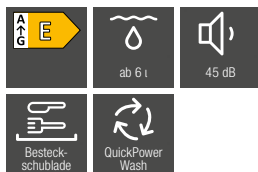

Vollintegrierbare Geschirrspüler 45 cm

G 5590 SCVi*

Display – 3-stellige 7-Segmentanzeige

ComfortClose – Praktisch: Die Tür lässt sich besonders leicht öffnen und schließen und bleibt in der gewünschten Position stehen.

Betriebsgeräusch dB(A) re 1 pW – 45

Wasserverbrauch ab 6 l im Programm Automatic

Frischwasserspüler – Minimaler Verbrauch: Im Programm Automatic mit besten Reinigungsergebnissen bei minimalem Wasserverbrauch.

Spülprogramme – Eco, Automatic, Intensiv, QuickPowerWash, Fein

QuickPowerWash – Reinigungsstufe A: Beste Reinigungs- und Trocknungsergebnisse für normal verschmutztes Geschirr in 58 Minuten.

Spüloptionen – Express, extra sauber, extra trocken

Besteckunterbringung – Besteckschublade

Korbgestaltung – Comfort 45

Anzahl Maßgedecke – 9