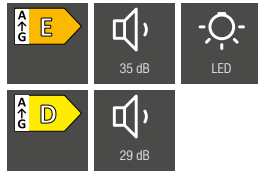

Einbau-Kühlschränke 88 cm Nischenhöhe

K 7125 E / K 7127 D

Türanschlag – rechts/wechselbar

Beleuchtung Kühlzone – LED

Bedienkonzept – EasyControl

Anzahl Temperaturzonen – 1

Frischesystem – DailyFresh (K 7127 D)

SoftClose – Leise und wie von selbst: Die Türen schließen leise, zuverlässig und so sanft, dass nichts herausfällt. (K7127D)

Anzahl Frischeschubladen – 1 (K 7127 D)

Nischenhöhe – 874–881

Befestigungstechnik – Festtür

Kühlzone in l 136

Geräusch-Schalleistung in dB(A) re1pW 35 (K 7125 E)/29 (K 7127 D)

Energieverbrauch pro Jahr/in 24 h in kWh – 92/0,253 (K7125E)/74/0,203 (K7127D)

Zubehör
– Eierablage