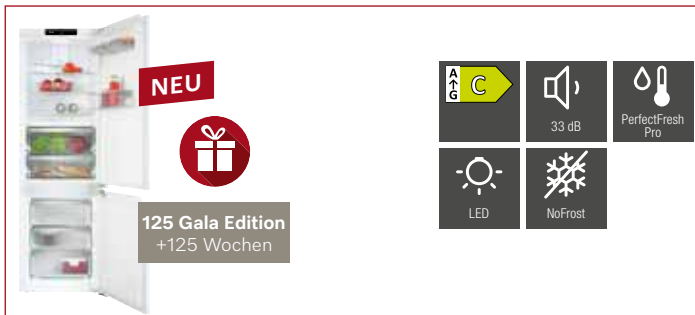

Einbau-Kühl-/Gefrierkombination 178 cm Nischenhöhe

KFN 7744 C

voraussichtlich lieferbar ab April 2024

Türanschlag – rechts/wechselbar

Beleuchtung Kühlzone – LED

Frischesystem – PerfectFresh Pro

Anzahl Temperaturzonen 3

Anzahl Frischeschubladen 2

Flaschenablage aus verchromtem Metall

ComfortClean – Einfach sauber: Die hochwertigen Innentürabsteller können einfach im Geschirrspüler gereinigt werden.

DynaCool – Gleichmäßige Temperaturverteilung: Ein Ventilator sorgt für die optimale Zirkulation und Verteilung der Kaltluft.

NoFrost – Nie mehr Abtauen: Mit der Umluftkühlung bildet sich kein Eis mehr im Innenraum und erspart so das Abtauen.

Bedienkonzept – SensorTouch

Anzahl Gefrierschubladen/-körbe 3

ComfortSize – Platz für ein Backblech

Miele@home – Clever vernetzt: Mit unserem innovativen System Miele@home, schöpfen Sie das Potential Ihrer Miele Geräte voll aus und machen Ihren Alltag noch smarter. Alle intelligenten Miele Hausgeräte lassen sich komfortabel und sicher vernetzen.

Nischenhöhe – 1.772–1.788

Befestigungstechnik – Festtür

Kühlzone in l 174

PerfectFresh-Zone in l 71

4*-Gefrierzone in l 70

Zubehör
– Eierablage
– Eswürfelschale

Zusätzlich zu KFN 7744 E

Trockene Rückwand – CleanSteel

SoftClose – Leise und wie von selbst: Die Türen schließen leise, zuverlässig und so sanft, dass nichts herausfällt.

Geräusch-Schalleistung in dB(A) re1pW 33

Energieverbrauch pro Jahr/in 24 h in kWh – 165,71/0,45

Garantieverlängerung +125 Wochen (über Miele App)

Gutschein Starter-Set Active AirClean-Filter

Energieeffizienzklasse (A–G)

€ 2.262,- (KFN 7744 C)

KFN 7774 D

Türanschlag – rechts/wechselbar

ComfortClean – Einfach sauber: Die hochwertigen Innentürabsteller können einfach im Geschirrspüler gereinigt werden.

DynaCool – Gleichmäßige Temperaturverteilung: Ein Ventilator sorgt für die optimale Zirkulation und Verteilung der Kaltluft.

NoFrost – Nie mehr Abtauen: Mit der Umluftkühlung bildet sich kein Eis mehr im Innenraum und erspart so das Abtauen.

SoftClose – Leise und wie von selbst: Die Türen schließen leise, zuverlässig und so sanft, dass nichts herausfällt.

Anzahl Temperaturzonen 3

Anzahl Frischeschubladen 2

Anzahl Gefrierschubladen/-körbe 3

Trockene Rückwand – CleanSteel

ComfortSize – Platz für ein Backblech

Miele@home – Clever vernetzt: Mit unserem innovativen System Miele@home, schöpfen Sie das Potential Ihrer Miele Geräte voll aus und machen Ihren Alltag noch smarter. Alle intelligenten Miele Hausgeräte lassen sich komfortabel und sicher vernetzen.

Nischenhöhe – 1.772–1.788

Befestigungstechnik – Festtür

4*-Gefrierzone in l 70

PerfectFresh-Zone in l 71

Zubehör
– Eierablage
– Eswürfelschale

Zusätzlich zu KFN 7744 C

Beleuchtung Kühlzone – FlexiLight 2.0

PerfectFresh/Ventilator Beleuchtung – LED

Frischesystem – PerfectFresh Active