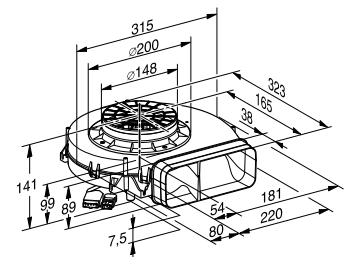

SmartLine

¹⁾Stützen für Abluftanschluss
Ein zweiter Stützen zum Anschluss einer weiteren Abluftbox liegt bei. Die Stützen können rechts, links und hinten montiert werden.
Abluftanschluss für Flachkanalsystem 222 x 89 mm, Ausschnittmaß in der Sockelleiste 350 mm x 98 mm.

- Zur Verbindung mehrerer SmartLine-Elemente
- Inkl. Klemmfedern

CSZL 7000

€ 72,-

Sockelgebläse für CSDA 7001

Den Tischlüfter CSDA 7001 empfehlen wir für Kochfelder bis 60 cm Breite.