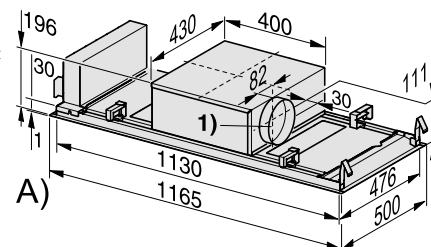

Dunstabzüge

Individuelles Panel DACP 90/120 Stella Individual für DAC 4xxx
Panel kann individuell gestaltet werden (gestrichen, tapeziert, Feinputz usw.)
Infos finden Sie in den Planungshinweisen und Gebrauchs- und Montageanleitungen.