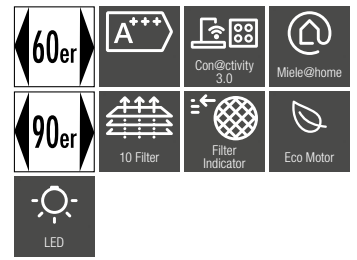

DAS 4620 / DAS 4920 (o. Abb.) Flachpaneel-Dunstabzugshaube*

- Abluft, Umluft mit Sonderzubehör
- Abluft Ø 150 mm 180–600 m³/h
- Energiesparender ECO-Motor
- LED-Beleuchtung und Filter-Sättigungsanzeigen
- Nachlaufzeit 5 o. 15 Min.
- Spülmaschinengeeignete Edelstahl-Metallfettfilter (10-lagig)
- EasySwitch Steuerung mit Tipptasten
- Automatikfunktion Con@ctivity 3.0 und Miele@home

*Achtung:
Bei Erstinbetriebnahme muss das Kohlefilter Set DKFS 31-x bestellt werden (mit Halter für die Kohlefilter)! Anschließend ist der „normale“ DKF 31-x ausreichend.

DAS 4620 (60 cm)	€ 767,-
DAS 4920 (90 cm)	€ 894,-
Umbausatz Umluft DUU 151	€ 142,-
Inbetriebnahmeset für Umluft DKFS 31-P inkl. Filter	€ 98,-

Weitere Inbetriebnahmesets auch in Sensitiv- und Regenierbarer-Ausführung erhältlich.

**voraussichtlich lieferbar ab März 2024