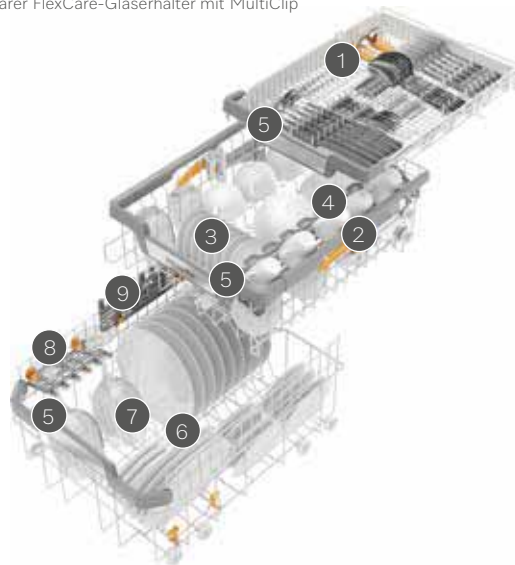

Comfort-Unterkorb

- 6 MultiComfort-Bereich
- 7 2 klappbare Spikereien

ExtraComfort-Unterkorb

- 8 höhenverstellbarer FlexCare-Gläserhalter
- 9 höhenverstellbarer FlexCare-Gläserhalter mit MultiClip

Energieeffizienzklasse (A–G)