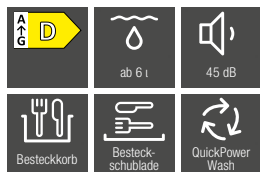

KWT 2672 ViS

€ 12.800,-

Geschirrspüler

Vollintegrierbare Geschirrspüler 60 cm

G 5150 Vi / G 5150 SCVi / G 5155 SCVi XXL*

Display – 3-stellige 7-Segmentanzeige

ComfortClose – Praktisch: Die Tür lässt sich besonders leicht öffnen und schließen und bleibt in der gewünschten Position stehen.