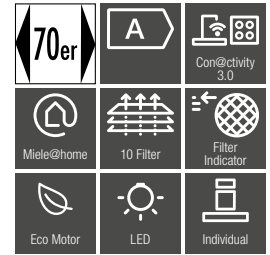

DA 7078 D Aura 3.0 Insel-Dunstabzugshaube

- Nur für Umluftbetrieb
- Umluft 270 – 615 m³/h
- Seile mit integrierter Stromzufuhr
- LED Beleuchtung und Filter-Sättigungsanzeigen
- Nachlaufzeit 5 o. 15 Min.
- Spülmaschinengeigneter Edelstahl-Metallfettfilter (10-lagig)
- Elektronische Steuerung mit Tipptasten
- Automatikfunktion Con@ctivity 3.0 und Miele@home

DA 7078 D Aura 3.0	€ 4.567,-
Regenerierbarer Aktivkohlefilter DKF 27-R	€ 409,-