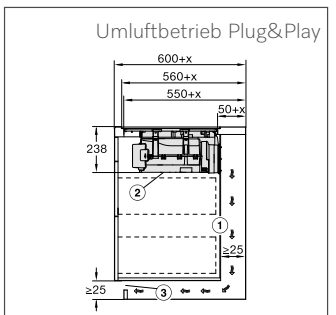

Verlängerungsset DVS 150 Plug&Play

1. Verlängerungsset
2. Alu-Flexschlauch
   - für Installationen in Schränken mit Tiefe >60cm
   - für KMDA 7272, KMDA 7473, KMDA 7676 und KMDA 7876

DVS 150 € 45,-