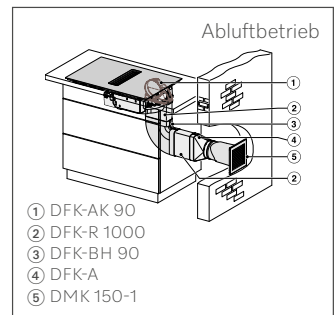

Verlängerungsset DVS 150 Plug&Play

1. Verlängerungsset
2. Alu-Flexschlauch
   - für Installationen in Schränken mit Tiefe >60cm
   - für KMDA 7272, KMDA 7473, KMDA 7676 und KMDA 7876

DVS 150 € 45,-