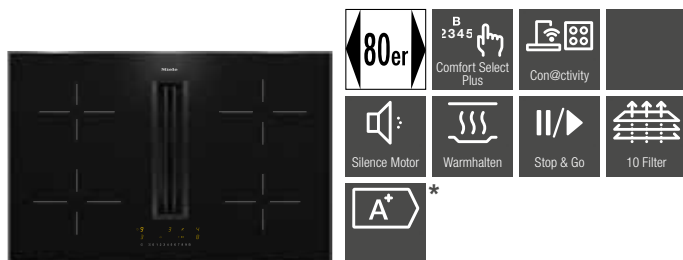

Miele Induktionskochfeld KM 7667 FL mit Teppan Yaki CS 7632 und Tischlüfter CSDA 7001.

Autarke Kochfelder mit integriertem Dunstabzug Plug&Play

KMDA 7272 Silence FR/KMDA 7272 Silence FL (o. Abb.) Induktions-Kochfeld mit integriertem, flächenbündigem Dunstabzug