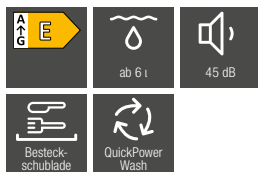

Integrierbare Geschirrspüler 45 cm

G 5540 SCi*

Display – 3-stellige 7-Segmentanzeige

ComfortClose – Praktisch: Die Tür lässt sich besonders leicht öffnen und schließen und bleibt in der gewünschten Position stehen.

Betriebsgeräusch dB(A) re 1 pW – 45

Wasserverbrauch ab 6 l im Programm Automatic

Frischwasserspüler – Minimaler Verbrauch: Im Programm Automatic mit besten Reinigungsergebnissen bei minimalem Wasserverbrauch.

Spülprogramme – Eco, Automatic, Intensiv, QuickPowerWash, Fein

QuickPowerWash – Reinigungsstufe A: Beste Reinigungs- und Trocknungsergebnisse für normal verschmutztes Geschirr in 58 Minuten.

Spüloptionen – Express, extra sauber, extra trocken

Besteckunterbringung – Besteckschublade

Korbgestaltung – Comfort 45

Anzahl Maßgedecke – 9