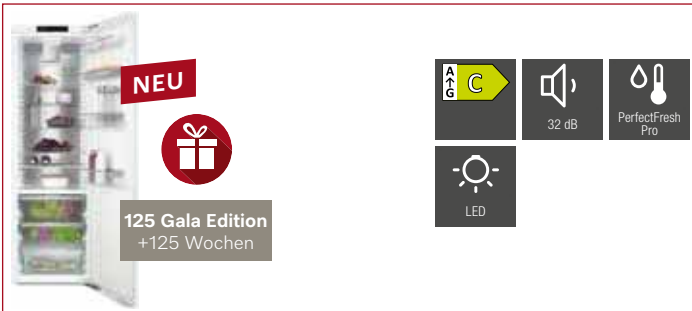

Einbau-Kühlschränke 178 cm Nischenhöhe (ohne Gefrierfach)

K 7747 C

voraussichtlich lieferbar ab April 2024

Türanschlag – rechts/wechselbar

Beleuchtung Kühlzone – LED

Frischesystem – PerfectFresh Pro

Anzahl Temperaturzonen 2

Anzahl Frischeschubladen – 3

ComfortClean – Einfach sauber: Die hochwertigen Innentürabsteller können einfach im Geschirrspüler gereinigt werden.

DynaCool – Gleichmäßige Temperaturverteilung: Ein Ventilator sorgt für die optimale Zirkulation und Verteilung der Kaltluft.

Bedienkonzept – SensorTouch

Flaschenablage aus verchromtem Metall

ComfortSize – Platz für ein Backblech

Miele@home – Clever vernetzt: Mit unserem innovativen System Miele@home, schöpfen Sie das Potential Ihrer Miele Geräte voll aus und machen Ihren Alltag noch smarter. Alle intelligenten Miele Hausgeräte lassen sich komfortabel und sicher vernetzen.

Kühlzone in l 294

Nischenhöhe – 1.772–1.788

Befestigungstechnik – Festtür

Zubehör
– Eierablage

Zusätzlich zu K 7743 E

Trockene Rückwand – CleanSteel

SoftClose – Leise und wie von selbst: Die Türen schließen leise, zuverlässig und so sanft, dass nichts herausfällt.

PerfectFresh-Zone in l 96

Geräusch-Schalleistung in dB(A) re1pW 32

Energieverbrauch pro Jahr/in 24 h in kWh – 99,65/0,27

Garantieerlängerung +125 Wochen (über Miele App)

Gutschein Starter-Set Active AirClean-Filter

Energieeffizienzklasse (A–G)

€ 1.999,- (K 7747 C)

K 7773 D

Türanschlag – rechts/wechselbar

ComfortClean – Einfach sauber: Die hochwertigen Innentürabsteller können einfach im Geschirrspüler gereinigt werden.

DynaCool – Gleichmäßige Temperaturverteilung: Ein Ventilator sorgt für die optimale Zirkulation und Verteilung der Kaltluft.

SoftClose – Leise und wie von selbst: Die Türen schließen leise, zuverlässig und so sanft, dass nichts herausfällt.

SelfClose – Höchster Komfort bei Frischeschubladen: Die Schubladen lassen sich vollständig ausziehen und laufen dabei besonders leichtgängig. Beim Schließen verfügen die Schubladen mit SelfClose über einen gedämpften Selbsteinzug – leichtes Antippen genügt und die Schubladen gleiten sanft zu.

Anzahl Temperaturzonen 2

Flaschenablage aus verchromtem Metall

Anzahl Frischeschubladen – 3

Trockene Rückwand – CleanSteel

ComfortSize – Platz für ein Backblech

Miele@home – Clever vernetzt: Mit unserem innovativen System Miele@home, schöpfen Sie das Potential Ihrer Miele Geräte voll aus und machen Ihren Alltag noch smarter. Alle intelligenten Miele Hausgeräte lassen sich komfortabel und sicher vernetzen.

Nischenhöhe – 1.772–1.788

Befestigungstechnik – Festtür

Geräusch-Schalleistung in dB(A) re1pW 32

Zubehör
– Eierablage

Zusätzlich zu K 7747 C

Beleuchtung Kühlzone – FlexiLight 2.0

PerfectFresh/Ventilator Beleuchtung – LED

Frischesystem – PerfectFresh Active

Bedienkonzept – FreshTouch

Feinverstellung Innentür – effiziente Nutzung des Platzes

Kühlzone in l 296

PerfectFresh-Zone in l 98

Energieverbrauch pro Jahr/in 24 h in kWh – 124,8/0,342