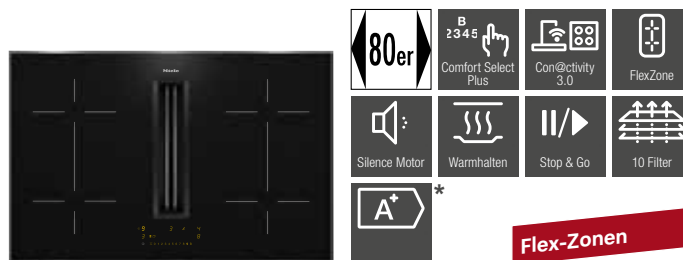

KMDA 7473 Silence FR/KMDA 7473 Silence FL (o. Abb.) Induktions-Kochfeld mit Flex-Zone und integriertem, flächenbündigem Dunstabzug

- 4 Flex-Induktions-Kochzonen, zusammenschaltbar zu 2 Flex-Bereichen
- Silence-Motor
- ComfortSelect Plus mit hinterleuchteten Zahlenstrahl
- Miele@home und Automatikfunktion Con@ctivity
- Abluft, Umluft als Plug&Play-Lösung und geführte Umluft mit Sonderzubehör
- Umluftvariante enthält Aktivkohlefilter und Plug&Play Adapter
- Schmäler, hochstehender Rahmen (KMDA 7473 FR)
- Flächenbündig/rahmenlos aufliegend (KMDA 7473 FL)
- Ausschnittmaß (B x T)
  KMDA 7473 Silence FR: 780 x 500 mm,
  KMDA 7473 Silence FL: 804 x 524 / 780 x 500 mm
- Nachkaufbares Zubehör: geführte Umluft DUU 1500 oder DFKS-UR, Abluft DFKS-AR
- Kochfeldgröße: 2 mal 210 x 420 mm

Flex-Zonen

**Flächenbündiger
Dunstabzug mit
Silence Motor
und Plug&Play
Installation**

KMDA 7473 FR-U Silence Umluft Plug&Play	€ 3.094,-
KMDA 7473 FR-A Silence Abluft	€ 3.094,-
KMDA 7473 FL-U Silence Umluft Plug&Play	€ 3.094,-
KMDA 7473 FL-A Silence Abluft	€ 3.094,-

Einbaubeispiele

Geführter Umluftbetrieb: mit Sonderzubehör möglich, Einbauskizzen und Planungshinweise siehe miele.at bzw. im Prospekt „Einbauskizzen“

1. Die hintere Korpuswand muss für den Servicefall abnehmbar sein.
2. Die abnehmbare Auffangwanne und die Reinigungsklappe müssen nach dem Einbau zugänglich sein.
3. Der Querschnitt der Entlüftungsöffnung muss mindestens 425 cm² betragen.