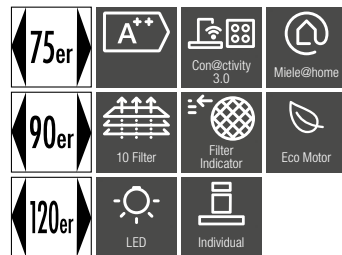

DA 4288 W (o. Abb.) / DA 4298 W / DA 4228 W (o. Abb.) Wand-Dunstabzugshaube

- Abluft, Umluft mit Sonderzubehör (DA 4228 W nur Abluft)
- Abluft Ø 150 mm 190–630 m³/h
- Energiesparender ECO-Motor
- LED-Beleuchtung und Filter-Sättigungsanzeigen
- Spülmaschinengeeigneter Edelstahl-Metallfettfilter (10-lagig)
- Elektronische Steuerung mit Tiptasten
- Automatikfunktion Con@ctivity 3.0 und Miele@home

DA 4288 W EDST (75 cm)	€ 1.820,-
DA 4298 W EDST (90 cm)	€ 1.820,-
DA 4228 W EDST (120 cm)	€ 2.094,-
Umbausatz Umluft DUW 20	€ 63,-
Aktivkohlefilter DKF 12-P	€ 98,-
Regenerierbarer Aktivkohlefilter DKF 12-R	€ 269,-