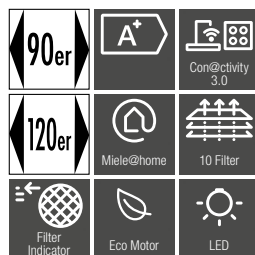

DAC 4940 (o.Abb.)/DAC 4943 (o.Abb.)/DAC 4240 Stella Ambient Deckengebläse

- Abluft, Umluft mit Sonderzubehör
- Abluft Ø 150 mm 480 – 720 m³/h
- Energiesparender ECO-Motor
- LED-Beleuchtung stufenlos dimmbar
- Ambiente-Beleuchtung
- Filter-Sättigungsanzeigen
- Nachlaufzeit 5 o. 15 Min.
- Spülmaschinengeeigneter Edelstahl-Metallfettfilter (10-lagig)
- Automatikfunktion Con@ctivity 3.0, Con@ctivity Plus und Miele@home
- Fernbedienung DARC 7
- Einfachere und schnelle Montage durch Klick-System
- Plug@Play Absaugung bei Umluftbetrieb

DAC 4940 EDST Stella Ambient (90 cm)	€ 2.209,-
DAC 4940 WSMA Stella Ambient (90 cm)	€ 2.209,-
DAC 4940 MASW Stella Ambient (90 cm)	€ 2.209,-
DAC 4943 EDST EXTA Stella Ambient (90 cm)	€ 2.209,-
DAC 4240 EDST Stella Ambient (120 cm)	€ 2.315,-
DAC 4240 WSMA Stella Ambient (120 cm)	€ 2.315,-
DAC 4240 MASW Stella Ambient (120 cm)	€ 2.315,-
Umbausatz Umluft DUU 600	€ 225,-
Aktivkohlefilter DKF 35-P	€ 105,-

****voraussichtlich lieferbar ab Mai 2024.