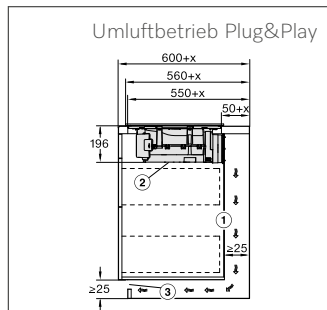

Verlängerungsset DVS 150 Plug&Play

1. Verlängerungsset
2. Alu-Flexschlauch
   - für Installationen in Schränken mit Tiefe >60cm
   - für KMDA 7272, KMDA 7473, KMDA 7676 und KMDA 7876

DVS 150 € 45,-