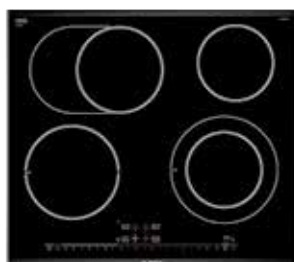

11 Temperaturen auswählbar: 70, 80, 90, 100, 110, 120, 140, 160, 180, 200 und 220 °C

Kochfelder konventionell 80 cm und 60 cm

Elektro-Kochfeld

Serie | 6 **PKC845FP1D** Edelstahl, umlaufender Rahmen

€ 1.474,-* € 849,-**

- 4 **HighSpeed-Kochzonen**, davon
 - 2 zuschaltbare Zweikreis-Kochzonen
- Zonenerweiterung über separate Sensortaste
- **Direct Select**
- ReStart
- TopControl-Digitalanzeige
- Timer mit Abschaltfunktion je Kochzone
- Kurzzeitwecker
- 2-stufige Restwärmeanzeige je Kochzone