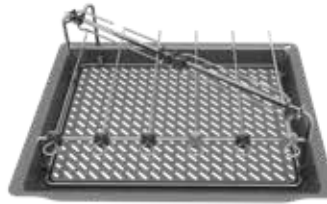

Anthrazit

Air Fry & Grillblech

HEZ635001 € 135,-*

Edelstahl

Grillset

HEZ531010 € 76,-*

antihaft-beschichtet

Backblech für Serien 2 bis 6