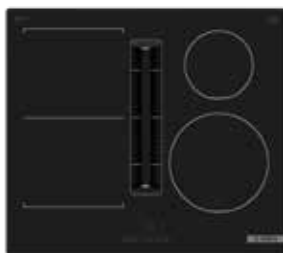

Induktionskochfeld autark mit integriertem Dunstabzug

Serie | 4 Induktionskochfeld mit integriertem Dunstabzug

PVS611B16E aufliegend o. Rahmen € 3.000,-* € 2.229,-**

- 4 Induktionskochzonen
- **1 CombiZone**
- **Touch Select** – Switch Off Timer – Countdown-Timer
- ReStart, QuickStart – Kurzzeitwecker
- Timer mit Abschaltfunktion je Kochzone
- Automatisches Einschalten des Lüftungssystem bei Nutzung einer Kochzone
- Lüftungssystem mit 3 elektronisch gesteuerten Lüfterstufen und 1 Intensivstufe (mit automatischer Rückstellung)

Grundtype inkl. CleanAir Plus Geruchsfilter, Slider für ungeführt Umluft oder Abluft verwendbar. Arbeitsplattentiefe ≥60 cm

aufliegend o. Rahmen

Set PVS611GA7

(70 cm tiefe Arbeitsplatte)

(inkl. HEZ9VDSB2)

€ 3.034,-* € 2.259,-**

Set PVS611GA6

(60 cm tiefe Arbeitsplatte)

(inkl. HEZ9VDSB4)

€ 3.034,-* € 2.259,-**

Bitte beachten Sie, dass die Luftführung/Verrohrung im teil- und vollgeführten Umluft- und Abluftbetrieb individuell geplant, bestellt und verbaut werden muss. **Das Rohrsystem ist nicht im Lieferumfang enthalten!**

Sonderzubehör

HEZ9VDSIO	€ 50,-*	HEZ9VDSM1 HEZ9VDSM2	€ 34,-* € 61,-*	HEZ9VRPD1	€ 61,-*	HEZ9VRCR1	€ 122,-*
Adapterstück rund-flach (männlich) Adapterstück rund / flach Ø 150 mm.		HEZ9VDSM1: Flachkanalstück gerade 500mm (männlich) HEZ9VDSM2: Flachkanalstück gerade 1000mm (männlich)		Komponente für Verrohrung bei Umluftbetrieb, zur Verteilung der Luft.		CleanAir Plus Geruchsfilter