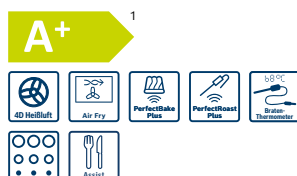

Sonderzubehör

HEZ629070 Air Fry & Grillblech € 65,-*
HEZ638D00 1-fach-Teleskopvollauszug € 170,-* dampffähig

Backöfen Serie 8 mit Pyrolyse

Einbau-Backofen

Serie | 8 **HBG7784B1** Schwarz

€ 3.021,-* € 2.519,-**