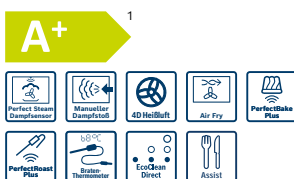

Dampfbacköfen Serie 8

Einbau-Dampfbackofen

Serie | 8 **HSG7584B1** Schwarz

€ 3.519,-* € 3.049,-**

- Home Connect
- 21 Heizarten inkl. Air Fry (Sonderzubehör erforderlich)
- Dampf-Funktion Plus
- Manueller Dampfstoß
- 3 Dampfungaben: stark, mittel, gering
- Elektronische Temperaturregelung von 30°C – 250°C
- EcoClean Direkt Plus
- Reinigungsunterstützung (Programm)
- Backofenassistent mit Sprachsteuerung
- TFT-Touchdisplay Pro – Digitaler Bedienring
- Bratenthermometer – Restlaufzeitprognose
- Klapptür mit SoftClose und SoftOpen
- Bosch Assist – LED-Innenbeleuchtung

- PerfectRoast Plus
- PerfectBake Plus
- Leeranzeige Wassertank
- Auszug nachrüstbar

Zubehör

1 x Backblech emailliert, 1 x Dampfbehälter gelocht Größe M, 1 x Dampfbehälter gelocht Größe XL, 1 x Dampfbehälter ungelocht Größe M, 1 x Rost, 1 x Universalpfanne

Sonderzubehör

HEZ629070 Air Fry & Grillblech € 65,-*
HEZ638D00 1-fach-Teleskopvollauszug € 170,-* dampffähig

Einbau-Dampfbackofen

Serie | 8 **HSG7364B1** Schwarz

€ 3.157,-* € 2.359,-**

- Home Connect
- 21 Heizarten inkl. Air Fry (Sonderzubehör erforderlich)
- Dampf-Funktion Plus
- Manueller Dampfstoß
- 3 Dampfungaben: stark, mittel, gering
- Elektronische Temperaturregelung von 30°C – 250°C
- EcoClean-Ausstattung: Rückwand
- Reinigungsunterstützung (Programm)
- Backofenassistent mit Sprachsteuerung
- TFT-Touchdisplay Plus
- Digitaler Bedienring
- Bratenthermometer – Restlaufzeitprognose
- Klapptür mit SoftClose und SoftOpen

- Bosch Assist – LED-Innenbeleuchtung
- PerfectRoast Plus – PerfectBake Plus
- Leeranzeige Wassertank
- Auszug nachrüstbar

Zubehör

1 x Backblech emailliert, 1 x Dampfbehälter gelocht Größe M, 1 x Dampfbehälter gelocht Größe XL, 1 x Dampfbehälter ungelocht Größe M, 1 x Rost, 1 x Universalpfanne

Sonderzubehör

HEZ629070 Air Fry & Grillblech € 65,-*
HEZ638D00 1-fach-Teleskopvollauszug € 170,-* dampffähig

Einbau-Dampfbackofen

Serie | 8 **HSG7361B1** Schwarz

€ 2.849,-* € 2.109,-**

- Home Connect
- 21 Heizarten inkl. Air Fry (Sonderzubehör erforderlich)
- Dampf-Funktion Plus
- Manueller Dampfstoß
- 3 Dampfungaben: stark, mittel, gering
- Elektronische Temperaturregelung von 30°C – 250°C
- EcoClean-Ausstattung: Rückwand
- Reinigungsunterstützung (Programm)
- Backofenassistent mit Sprachsteuerung
- TFT-Touchdisplay Plus
- Digitaler Bedienring
- Klapptür mit SoftClose und SoftOpen
- Bosch Assist

- LED-Innenbeleuchtung
- Leeranzeige Wassertank
- Auszug nachrüstbar

Zubehör

1 x Backblech emailliert, 1 x Dampfbehälter gelocht Größe M, 1 x Dampfbehälter gelocht Größe XL, 1 x Dampfbehälter ungelocht Größe M, 1 x Rost, 1 x Universalpfanne

Sonderzubehör

HEZ629070 Air Fry & Grillblech € 65,-*
HEZ638D00 1-fach-Teleskopvollauszug € 170,-* dampffähig

Einbau-Dampfbackofen

Serie | 8 **HSG7261B1** Schwarz

€ 2.779,-* € 2.089,-**