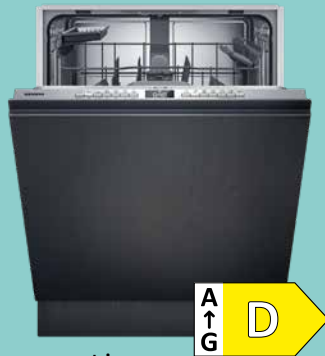

Vollintegrierte Geschirrspüler mit **varioScharnier** (Einbau ab 5 cm Sockelhöhe möglich)

powerLine

SX73HX15UE

APE € 999,00*

UHP € 1.209,00**

iQ300, Vollintegrierter Geschirrspüler,
60 cm, XXL
SZ30BI22, Verblendleisten

€ 46,00*

SN73HX15UE

APE € 989,00*

UHP € 1.189,00**

iQ300, Vollintegrierter Geschirrspüler,
60 cm
SZ30BI02, Verblendleisten

€ 35,00*

Gerätemaße

86.5 / 81.5 cm x 59.8 cm x 55.0 cm

Produktinformationen

- Energie² / Wasser³: 84 kWh / 9 Liter
- Fassungsvermögen: 13 Maßgedecke
- Geräusch: 46 dB(A) re 1 pW
- 6 Programme, 4 Sonderfunktionen
- varioSpeed Plus
- infoLight
- varioFlex-Körbe
- Höhenverstellbarer Oberkorb mit rackMatic (3-stufig),
- Innenbehälter/Boden: Edelstahl/Polinox
- **HomeConnect inkl. Programm Download**