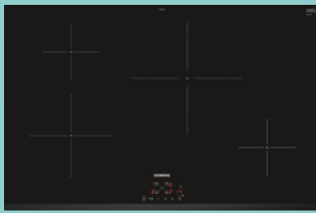

Induktionskochfelder autark

powerLine

EH83KBEB5E

APE € 1.099,00*

UHP € 1.900,00**

iQ100, Induktionskochfeld 80 cm,
rahmenlos, Frontfacette

Gerätemaße

51 x 802 x 522 mm

Produktinformationen

- 4 Induktions-Kochzonen
- touchControl
- powerBoost
- 17 Leistungsstufen
- Timer mit Sicherheitsabschaltung
- Kindersicherung
- Gesamtanschlusswert: 7200 W