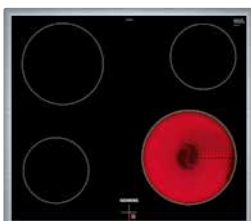

EA645GE17

iQ100, Elektrokochfeld 60 cm,
mit Rahmen aufliegend

Gerätemaße

45 x 592 x 522 mm

Produktinformationen

- Herdgesteuert
- 4 Kochzonen

Backofen mit **Pyrolyse****HB271ABB3**

APE € 989,00*