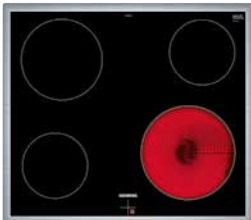

My first Siemens Herdsets

SIEMENS

HE013FBB0

iQ100, Einbau-Herd mit
LED Display rot

HE010FBA0

iQ100, Einbau-Herd

EA645GE17

iQ100, Elektrokochfeld 60 cm,
mit Rahmen aufliegend