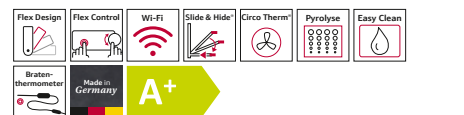

B69CY7MY0 N90
Circo Therm®, Pyrolyse,
Home Connect, 6,8" Display

AP € 2.643 | UPE € 3.610

AUSZUG NACHRÜSTBAR
Z1608CX0 Teleskopüberauszug,
Pyro **AP € 173 | UPE € 213**

Erforderliches Zubehör: Lisenen/Griff Set

- **BRUSHED BRONZE** Z9060BY0 UPE € 77
- **ANTHRACITE GREY** Z9060AY0 UPE € 77
- **METALLIC SILVER** Z9060MY0 UPE € 77
- **DEEP BLACK** Z9060DY0 UPE € 77

Optionales Zubehör: Twist Pad Flex®

- **BRUSHED BRONZE** Z9801TWBY0 Je Stück UPE € 71
- **ANTHRACITE GREY** Z9801TWAY0 Je Stück UPE € 71
- **METALLIC SILVER** Z9801TWMY0 Je Stück UPE € 71
- **DEEP BLACK** Z9801TWDY0 Je Stück UPE € 71

1) Bei diesen Modellen sind gleichzeitig bis zu 2 Twist Pad Flex® einsetzbar und bestellbar