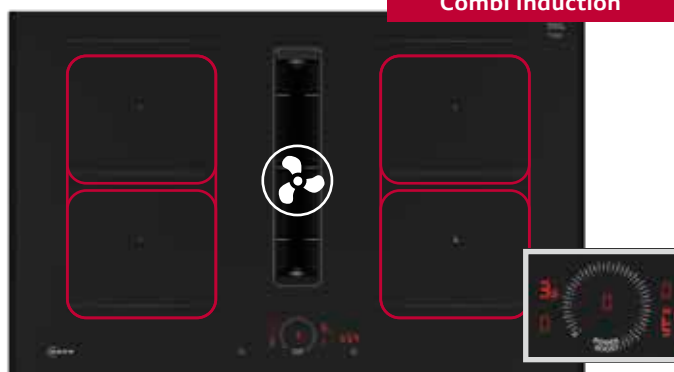

Flex Design in 4 Farben Twist Touch®

inkl. Clean Air Plus Filter & Slider für ungeführte Umluft/direkte Abluft. Für teil-/vollgeführte Umluft oder Abluft bitte entsprechend als Set bestellen, siehe Planungsmatrix zur Luftführung.

- 2 x Combi Zone-Kochzonen
- 4 Kochzonen
- Twist Touch®
- Favourite Taste
- 17 Leistungsstufen
- Powerstufe
- Bratsensor 70 °C bis 220 °C mit 11 Temperaturstufen
- Kochassistent
- Home Connect
- Geeignet für Abluft oder Umluft-Installation in 4 verschiedenen Varianten (ungeführt, teilgeführt und vollgeführte Umluft oder Abluft)

- Geräusch min./max. Normalstufe: 42 dB & 69 dB
- Clean Air Plus Geruchsfilter, Teleskopschieberelement für Umluft beigelegt

Z811DU0 Akustikfilter für Abluftbetrieb AP € 119 | UPE € 184

Set in Deep Black

Set-VIB: V58HQD

Das Kochfeld V58YHQ4C0 wird mit wechselbaren Lisenen in Deep Black ausgeliefert.

AP € 2.829 | UPE € 4.128

V58YHQ4C0 N70

Combi Induction, Integrierter Kochfeldabzug, Designrahmen, 80 cm Breite

AP € 2.742 | UPE € 3.988

V58PHQ4C0 (o.Abb) N70

Combi Induction, Integrierter Kochfeldabzug, flächenbündig, 80 cm Breite

AP € 2.742 | UPE € 4.058

Erforderliches Zubehör für Kochfeld mit Designrahmen: Lisenen

BRUSHED BRONZE

• Z9802PFBY0 UPE € 71

ANTHRACITE GREY

• Z9802PFAY0 UPE € 71

METALLIC SILVER

• Z9802PFMY0 UPE € 71

DEEP BLACK

• Z9802PFDY0 UPE € 71