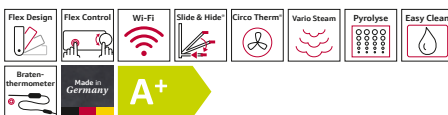

Flex Design in 4 Farben, 6,8" Display Flex Control mit Twist Pad Flex® 1)

- Backofen mit 20 Beheizungsarten
- **Vollauszug 1 Ebene inkl.**
- TFT-Farb- und Grafikdisplay mit Full Touch Control Steuerung
- Pyrolytische Selbstreinigung
- Easy Clean Reinigungshilfe
- Backofenassistent mit Sprachsteuerung (über Amazon Alexa)
- Flex Control
- Slide & Hide® mit **Soft Close**
- Home Connect
- **Air Fry optional per Home Connect App**

B69VY7MY0 N90
Vario Steam und Pyrolyse,
Home Connect, 6,8" Display

AP € 3.074 | UPE € 4.136

AUSZUG NACHRÜSTBAR
Z1608CX0 Teleskopüberauszug,
Pyro **AP € 173 | UPE € 213**

Flex Design in 4 Farben, 6,8" Display Flex Control mit Twist Pad Flex® 1)

- Backofen mit 14 Beheizungsarten
- **Vollauszug 1 Ebene inkl.**
- TFT-Farb- und Grafikdisplay mit Full Touch Control Steuerung
- Pyrolytische Selbstreinigung
- Easy Clean Reinigungshilfe
- Backofenassistent mit Sprachsteuerung (über Amazon Alexa)
- Flex Control
- Slide & Hide® mit **Soft Close**
- Home Connect
- **Air Fry optional per Home Connect App**