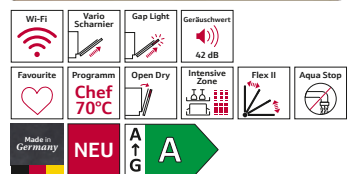

SONDERZUBEHÖR:

Z7861X3 Für Hocheinb. 86,5 cm
AP € 91 | UPE € 112
Z780BI11 Verbl./Bef. 86,5 cm
AP € 40 | UPE € 46

Höhe (cm) **S175EBX15E** N50
81,5 Geschirrspüler, 60 cm

AP € 1.190 | UPE € 1.389

- 13 Maßgedecke
- Geräusch-Effizienzklasse: A
- 6 Programme
- 4 Sonderfunktionen
- Add-On Funktion über die Home Connect App: Hygiene Plus, Silence on Demand
- Open Dry (Eco Trocknung) mit Wärmetauscher
- Flex 2 Korbsystem mit farbigen verstellbaren Elementen
- Besteckschublade oder 3. Flex Korb (nur 60 cm) nachrüstbar
- **Gap Light**
- **Vario Scharnier**
- Home Connect

Hinweis: Verblendleisten nicht im Lieferumfang

SONDERZUBEHÖR:

Z7861X3 Für Hocheinb. 86,5 cm
AP € 91 | UPE € 112
Z780BI11 Verbl./Bef. 86,5 cm
AP € 40 | UPE € 46

Höhe (cm) **S275EBX15E** N50
86,5 Geschirrspüler, 60 cm, XXL

AP € 1.201 | UPE € 1.409

ZUBEHÖR NEFF COLLECTION GESCHIRRSPÜLER

Produktbeschreibung	Neff Collection Geschirrspüler	
Z786DB04 AP € 126 | UPE € 152 Flex 3 Besteckschublade	S199ZB803E	S155EBX15E
	S299ZB803E	S255EBX15E
Z786RB04 AP € 126 | UPE € 152 3. Flex Korb	S187EB805E	S175EBX15E
	S287EB805E	S275EBX15E
Z7710X0 AP € 48 | UPE € 59 AquaStop-Verlängerungsschlauch, 2m	S157ZB802E	
	S257ZB802E	
	S197EB802E	
	S297EB802E	
	S155EB804E	
	S255EB804E	
	Für alle Geschirrspüler geeignet