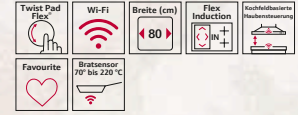

Flex Induction, **flächenbündig**, Home Connect, 80 cm Breite

- JUBSH1TPGA
- JUBSH1TPGB
- JUBSH1TPGM
- JUBSH1TPGD

Set-Preise:
AP € 4.989 | UPE € 6.597

Inklusiv Lisenen / Griff Set

- Z9060AY0 Anthracite Grey
- Z9060BY0 Brushed Bronze
- Z9060MY0 Metallic Silver
- Z9060DY0 Deep Black

Inklusiv Lisenen Kochfeldabzug

- Z9802PFAY0 Anthracite Grey
- Z9802PFBY0 Brushed Bronze
- Z9802PFMY0 Metallic Silver
- Z9802PFDY0 Deep Black

Inklusiv Twist Pad Flex®

- Z9801TWAY0 Anthracite Grey
- Z9801TWB00 Brushed Bronze
- Z9801TWMY0 Metallic Silver
- Z9801TWDY0 Deep Black

- JUBSH2TPGA
- JUBSH2TPGB
- JUBSH2TPGM
- JUBSH2TPGD

Set-Preise:
AP € 4.979 | UPE € 6.517

Inklusiv Lisenen / Griff Set

- Z9060AY0 Anthracite Grey
- Z9060BY0 Brushed Bronze
- Z9060MY0 Metallic Silver
- Z9060DY0 Deep Black

Inklusiv Twist Pad Flex®

- Z9801TWAY0 Anthracite Grey
- Z9801TWB00 Brushed Bronze
- Z9801TWMY0 Metallic Silver
- Z9801TWDY0 Deep Black

- JUBSH3TPGA
- JUBSH3TPGB
- JUBSH3TPGM
- JUBSH3TPGD

Set-Preise:
AP € 4.514 | UPE € 6.049

Inklusiv Lisenen / Griff Set

- Z9060AY0 Anthracite Grey
- Z9060BY0 Brushed Bronze
- Z9060MY0 Metallic Silver
- Z9060DY0 Deep Black

Inklusiv Lisenen Kochfeldabzug

- Z9802PFAY0 Anthracite Grey
- Z9802PFBY0 Brushed Bronze
- Z9802PFMY0 Metallic Silver
- Z9802PFDY0 Deep Black

Inklusiv Twist Pad Flex®

- Z9801TWAY0 Anthracite Grey
- Z9801TWB00 Brushed Bronze
- Z9801TWMY0 Metallic Silver
- Z9801TWDY0 Deep Black

- JUBSH4TPGA
- JUBSH4TPGB
- JUBSH4TPGM
- JUBSH4TPGD

Set-Preise:
AP € 4.505 | UPE € 5.969

Inklusiv Lisenen / Griff Set

- Z9060AY0 Anthracite Grey
- Z9060BY0 Brushed Bronze
- Z9060MY0 Metallic Silver
- Z9060DY0 Deep Black

Inklusiv Twist Pad Flex®

- Z9801TWAY0 Anthracite Grey
- Z9801TWB00 Brushed Bronze
- Z9801TWMY0 Metallic Silver
- Z9801TWDY0 Deep Black

- JUBSH5VCVA
- JUBSH5VCVB
- JUBSH5VCVM
- JUBSH5VCVD

Set-Preise:
AP € 5.266 | UPE € 7.208

Inklusiv Lisenen / Griff Set

- Z9060AY0 Anthracite Grey
- Z9060BY0 Brushed Bronze
- Z9060MY0 Metallic Silver
- Z9060DY0 Deep Black

Inklusiv Lisenen Kochfeldabzug

- Z9802PFAY0 Anthracite Grey
- Z9802PFBY0 Brushed Bronze
- Z9802PFMY0 Metallic Silver
- Z9802PFDY0 Deep Black

- JUBSH6VCVA
- JUBSH6VCVB
- JUBSH6VCVM
- JUBSH6VCVD

Set-Preise:
AP € 5.196 | UPE € 7.208

Inklusiv Lisenen / Griff Set

- Z9060AY0 Anthracite Grey
- Z9060BY0 Brushed Bronze
- Z9060MY0 Metallic Silver
- Z9060DY0 Deep Black