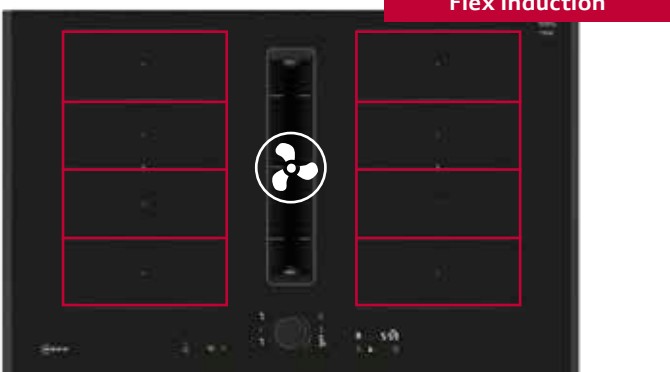

Designrahmen Anthrazit Grey Mit Twist Pad® in Anthracite Grey

inkl. Clean Air Plus Filter & Slider für ungeführte Umluft/direkte Abluft. Für teil-/vollgeführte Umluft oder Abluft bitte entsprechend als Set bestellen, siehe Planungsmatrix zur Luftführung.

- 2 x Flexzone
- 4 Kochzonen
- Luftsensor Automatic Air
- Twist Pad®
- Favourite Taste
- 17 Leistungsstufen
- Powerstufe
- Power Transfer
- Intelligente Flex-Zone
- Bratsensor 70 °C bis 220 °C mit 11 Temperaturstufen
- Kochassistent
- Home Connect

- Geeignet für Abluft oder Umluft-Installation in 4 verschiedenen Varianten (ungeführt, teilgeführt und vollgeführte Umluft oder Abluft)
- Geräusch min./max. Normalstufe: 42 dB & 69 dB
- Clean Air Plus Geruchsfilter, Teleskopschieberelement für Umluft beigelegt

V68AUX4C0 N90
Flex Induction, Integrierter Kochfeldabzug, Rahmen aufliegend
80 cm Breite

AP € 3.377 | UPE € 4.605

Z811DU0 Akustikfilter für Abluftbetrieb AP € 119 | UPE € 184