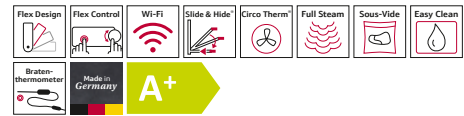

Flex Design in 4 Farben, 6,8" Display Flex Control mit Twist Pad Flex® 1)

- Dampfbackofen mit 23 Beheizungsarten
- **Vollauszug 1 Ebene inkl.**
- TFT-Farb- und Grafikdisplay mit Full Touch Control Steuerung
- Ecolyse-Seitenwände: Decke, Rückwand, Seitenwände
- Easy Clean Reinigungshilfe, Ecolyse
- Backofenassistent mit Sprachsteuerung (über Amazon Alexa)
- Flex Control
- Slide & Hide® mit **Soft Close**
- Home Connect
- **Air Fry optional per Home Connect App**