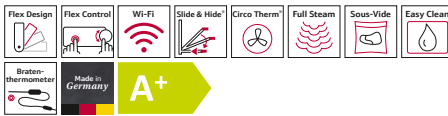

EINBAU-BACKÖFEN NEFF COLLECTION FLEX DESIGN

Sets
Einbau-Backöfen
Kompaktgeräte
Seamless
Autarke Kochfelder
Kochfeldabzüge
Ausfahrbare
Kochfeldabzüge
Dunstabzüge
Geschirrspüler
Kühlen und Gefrieren

Flex Design in 4 Farben, 6,8" Display Flex Control mit Twist Pad Flex® 1)

- Dampfbackofen mit 23 Beheizungsarten
- **Vollauszug 1 Ebene inkl.**
- TFT-Farb- und Grafikdisplay mit Full Touch Control Steuerung
- Ecolyse-Seitenwände: Decke, Rückwand, Seitenwände
- Easy Clean Reinigungshilfe, Ecolyse
- Backofenassistent mit Sprachsteuerung (über Amazon Alexa)
- Flex Control
- Slide & Hide® mit **Soft Close**
- Home Connect
- Festwasseranschluss
- **Air Fry optional per Home Connect App**