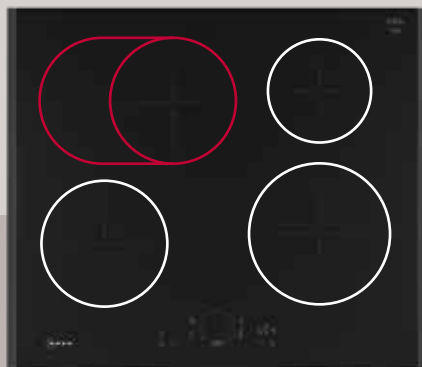

Aktions-Set 3MIOSH60I

Set-Preise:
AP € 2.588 | UPE € 3.948

T56PHF1C0 (o. Abb.)

- **flächenbündige Variante, 60 cm**

Aktions-Set 3MIOSH60IP

Set-Preise:
AP € 2.582 | UPE € 3.776