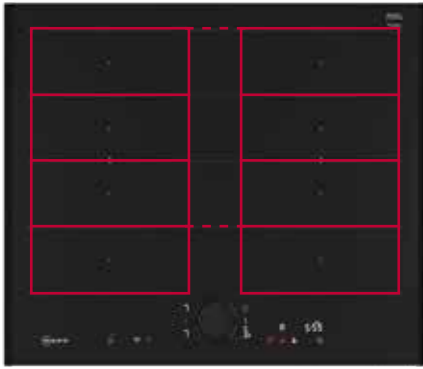

AUTARKE KOCHFELDER NEFF COLLECTION FLEX DESIGN

Flex Design in 4 Farben Mit Twist Pad Flex®

Flex Induction

- 2 x Flexzone
- Erweiterte Flexzone
- 4 Kochzonen
- Twist Pad Flex®
- Zweifarbige Anzeige (weiß/rot)
- Favourite Taste
- 17 Leistungsstufen
- Powerstufe
- Power Transfer
- Bratsensor 70 °C bis 220 °C mit 11 Temperaturstufen
- Kochfeldbasierte Haubensteuerung
- Home Connect

Set in Deep Black

Set-VIB: T66TYD

Das Kochfeld T66YYY4C0 wird mit wechselbaren Lisenen u. Twist Pad Flex® in Deep Black ausgeliefert.

AP € 2.615 | UPE € 2.702

T66YYY4C0 N90

Erweiterte Flex Induction, Home Connect, 60 cm Breite

AP € 1.266 | UPE € 2.562

T66PYY4C0 (o.Abb.) N90

Erweiterte Flex Induction, flächenbündig, Home Connect, 60 cm Breite

AP € 1.329 | UPE € 2.552