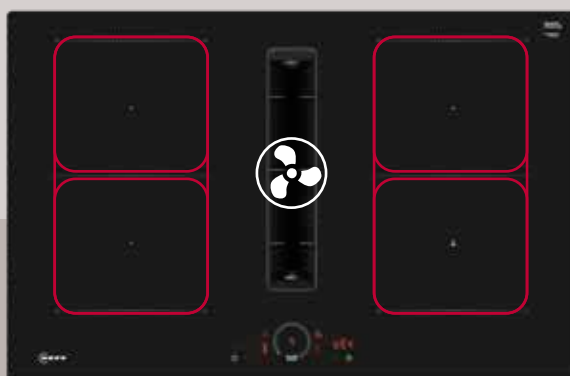

Aktions-Set 3MIOSH80V

Set-Preise:
AP € 4.134 | UPE € 6.056

V58PHQ4C0 (o. Abb.)

- **flächenbündige Variante, 80 cm**

Aktions-Set 3MIOSH80VP

Set-Preise:
AP € 4.156 | UPE € 6.086

T58AHV4C0

- Induktionskochfeld, 80 cm
- **auffliegend mit Rahmen in Anthracite Grey**
- Twist Touch® Bedienung
- Bratsensor 70° bis 220°