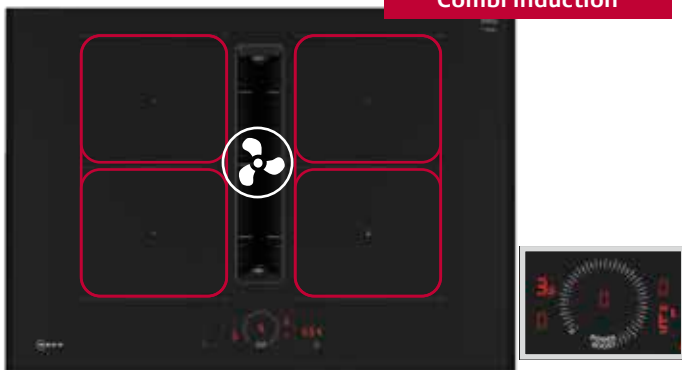

INTEGRIERTE KOCHFELDABZÜGE NEFF COLLECTION

Flex Design in 4 Farben Twist Touch®

inkl. Clean Air Plus Filter & Slider für ungeführte Umluft/direkte Abluft. Für teil-/vollgeführte Umluft oder Abluft bitte entsprechend als Set bestellen, siehe Planungsmatrix zur Luftführung.

- 2 x Combi Zone-Kochzonen
- 4 Kochzonen
- Favourite Taste
- 17 Leistungsstufen
- Powerstufe
- Bratsensor 70 °C bis 220 °C mit 11 Temperaturstufen
- Kochassistent
- Home Connect
- Geeignet für Abluft oder Umluft-Installation in 4 verschiedenen Varianten (ungeführt, teilgeführt und vollgeführte Umluft oder Abluft)

- Geräusch min./max. Normalstufe: 42 dB & 69 dB
- Clean Air Plus Geruchsfilter, Teleskopschieberelement für Umluft beigelegt

Z811DU0 Akustikfilter für Abluftbetrieb AP € 119 | UPE € 184

Set in Deep Black

Set-VIB: V57HQD

Das Kochfeld V57YHQ4C0 wird mit wechselbaren Lisenen in Deep Black ausgeliefert.

AP € 2.729 | UPE € 3.954

V57YHQ4C0 N70
Combi Induction, Integrierter Kochfeldabzug, Designrahmen
70 cm Breite

AP € 2.683 | UPE € 3.814

V57PHQ4C0 (o. Abb.) N70
Combi Induction, Integrierter Kochfeldabzug, flächenbündig,
70 cm Breite

AP € 2.683 | UPE € 3.884

Erforderliches Zubehör für Kochfeld mit Designrahmen: Lisenen

BRUSHED BRONZE • Z9802PFBY0 UPE € 71	ANTHRACITE GREY • Z9802PFAY0 UPE € 71	METALLIC SILVER • Z9802PFMY0 UPE € 71	DEEP BLACK • Z9802PFDY0 UPE € 71