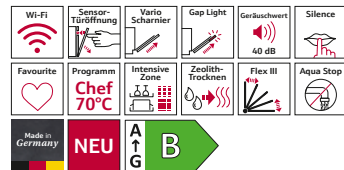

SONDERZUBEHÖR:

Z7860X3 Für Hocheinb. 81,5 cm
AP € 91 | UPE € 112
Z7861X3 Für Hocheinb. 86,5 cm
AP € 91 | UPE € 112

Höhe (cm) **S199ZB803E** N90
81,5 Geschirrspüler, 60 cm

AP € 1.479 | UPE € 2.139

- 13 Maßgedecke
- Geräusch-Effizienzklasse: B
- 8 Programme
- 5 Sonderfunktionen
- Add-On Funktion über die Home Connect App: Silence on Demand
- Zeolith-Trocknen
- Flex 3 Korbssystem mit farbigen verstellbaren Elementen
3. FlexKorb (nur 60 cm) oder Besteckschublade nachrüstbar
- **Emotion Light**
- **Gap Light**
- **Sensor Türöffnung**
- **Vario Scharnier**
- Home Connect
- Inkl. Befestigungs- und Verblendleisten (Edelstahl)

FLEX 3 BESTECKSCHUBLADE:
Z786DB04 optional nachrüstbar
Oder 3. **FLEX KORB: Z786RB04**
optional nachrüstbar

Höhe (cm) **S299ZB803E** N90
86,5 Geschirrspüler, 60 cm, XXL

AP € 1.489 | UPE € 2.159