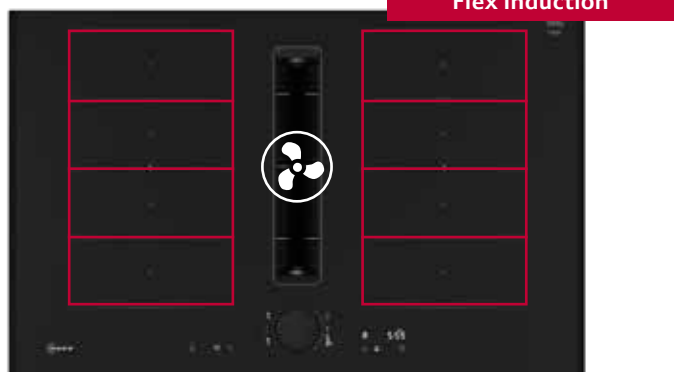

INTEGRIERTE KOCHFELDABZÜGE NEFF COLLECTION FLEX DESIGN

Flex Design in 4 Farben Twist Pad Flex® 1)

inkl. Clean Air Plus Filter & Slider für ungeführte Umluft/direkte Abluft. Für teil-/vollgeführte Umluft oder Abluft bitte entsprechend als Set bestellen, siehe Planungsmatrix zur Luftführung.

- 2 x Flexzone
- 4 Kochzonen
- Twist Pad Flex®
- Luftsensor Automatic Air
- Favourite Taste
- 17 Leistungsstufen
- Powerstufe
- Power Transfer
- Bratsensor 70 °C bis 220 °C mit 11 Temperaturstufen
- Kochassistent
- Home Connect
- Geeignet für Abluft oder Umluft-Installation in 4 verschiedenen Varianten (ungeführt, teilgeführt und vollgeführte Umluft oder Abluft)

- Geräusch min./max. Normalstufe: 42 dB & 69 dB
- Clean Air Plus Geruchsfilter, Teleskopschieberelement für Umluft beigelegt

Z811DU0 Akustikfilter für Abluftbetrieb AP € 119 | UPE € 184

Set in Deep Black

Set-VIB: V68TXD

Das Kochfeld V68YXX4C0 wird mit wechselbaren Lisenen und Twist Pad Flex® in Deep Black ausgeliefert.

AP € 3.329 | UPE € 4.604

V68YXX4C0 N90

Flex Induction, Integrierter Kochfeldabzug, Designrahmen, 80 cm Breite

AP € 3.232 | UPE € 4.464

V68PYX4C0 (o.Abb.) N90

Flex Induction, Integrierter Kochfeldabzug, flächenbündig, 80 cm Breite

AP € 3.290 | UPE € 4.535

1) Erforderliches Zubehör für V68YXX4C0: Twist Pad Flex®

BRUSHED BRONZE

• Z9801TWBY0 Je Stück UPE € 71

ANTHRACITE GREY

• Z9801TWAY0 Je Stück UPE € 71

METALLIC SILVER

• Z9801TWMY0 Je Stück UPE € 71

DEEP BLACK

• Z9801TWDY0 Je Stück UPE € 71