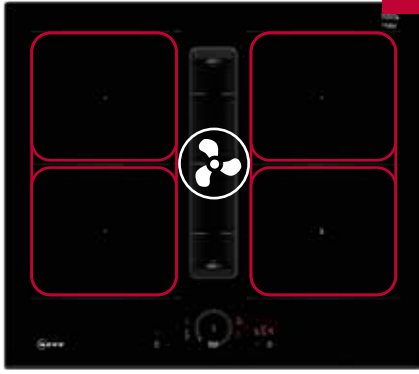

# INTEGRIERTE KOCHFELDABZÜGE NEFF COLLECTION FLEX DESIGN

Twist Touch®

Combi Induction

- 2 Kombi Zonen
- 4 Kochzonen
- Twist Touch®
- Favourite Taste
- 17 Leistungsstufen
- Powerstufe für Töpfe
- Powerstufe für Pfannen
- Bratsensor 70 °C bis 220 °C mit 11 Temperaturstufen
- Kochassistent
- Home Connect