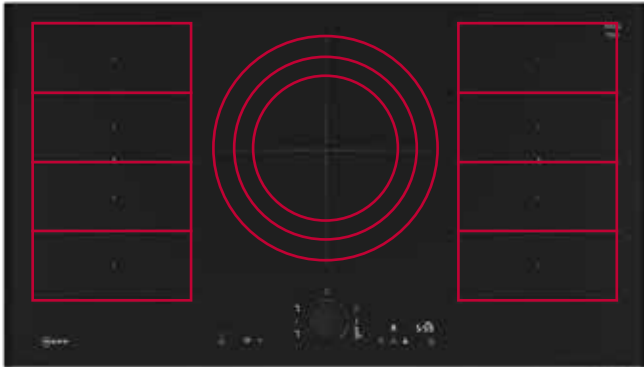

Flex Design in 4 Farben Mit Twist Pad Flex®

Flex Induction

- 2 x Flexzone
- Dreikreis-Zone
- 5 Kochzonen
- Twist Pad Flex®
- Zweifarbige Anzeige (weiß/rot)
- Favourite Taste
- 17 Leistungsstufen
- Powerstufe
- Power Transfer
- Bratsensor 70 °C bis 220 °C mit 11 Temperaturstufen
- Kochfeldbasierte Haubensteuerung
- Home Connect

Set in Deep Black

Set-VIB: T69TVD

Das Kochfeld T69YYV4C0 wird mit wechselbaren Lisenen u. Twist Pad Flex® in Deep Black ausgeliefert.

AP € 3.237 | UPE € 3.343

T69YYV4C0 N90

Flex Induction, Home Connect, 90 cm Breite

AP € 1.845 | UPE € 3.203

T69PYV4C0 (o.Abb.) N90

Flex Induction, flächenbündig, Home Connect, 90 cm Breite

AP € 1.909 | UPE € 3.172

Erforderliches Zubehör für Kochfeld mit Designrahmen: Lisenen

BRUSHED BRONZE • Z9802PFBYO UPE € 71	ANTHRACITE GREY • Z9802PFAYO UPE € 71	METALLIC SILVER • Z9802PFMYO UPE € 71	DEEP BLACK • Z9802PFDYO UPE € 71

Erforderliches Zubehör für alle Geräte: Twist Pad Flex®

BRUSHED BRONZE • Z9801TWBYO Je Stück UPE € 71	ANTHRACITE GREY • Z9801TWAYO Je Stück UPE € 71	METALLIC SILVER • Z9801TWMYO Je Stück UPE € 71	DEEP BLACK • Z9801TWDYO Je Stück UPE € 71

Sets
Einbau-Backöfen
Kompaktgeräte
Seamless
Autarke Kochfelder
Integrierte
Kochfeldabzüge
Ausfahrbare
Kochfeldabzüge
Dunstabzüge
Geschirrspüler
Kühlen und Gefrieren