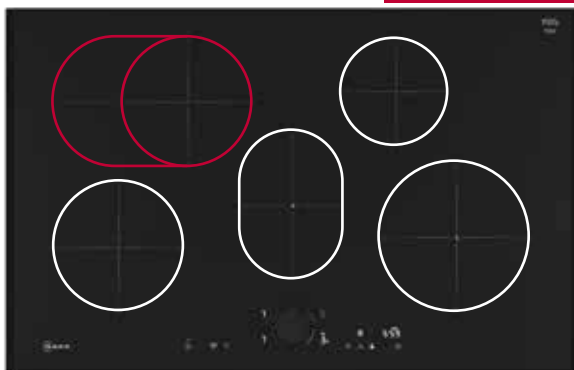

Flex Design in 4 Farben Mit Twist Pad Flex®

Induction

- Bräterzone
- 5 Kochzonen
- Twist Pad Flex®
- Zweifarbige Anzeige (weiß/rot)
- Favourite Taste
- 17 Leistungsstufen
- Powerstufe
- Bratsensor 70 °C bis 220 °C mit 11 Temperaturstufen
- Kochfeldbasierte Haubensteuerung
- Home Connect

Set in Deep Black

Set-VIB: T58TFD

Das Kochfeld T58YYF4C0 wird mit wechselbaren Lisenen u. Twist Pad Flex® in Deep Black ausgeliefert.

AP € 2.234 | UPE € 2.309

T58YYF4C0 N90

Flex Induction, Home Connect, 80 cm Breite

AP € 1.184 | UPE € 2.169

T58PYF4C0 (o.Abb.) N90

Flex Induction, flächenbündig, Home Connect, 80 cm Breite

AP € 1.247 | UPE € 2.137

Erforderliches Zubehör für Kochfeld mit Designrahmen: Lisenen

BRUSHED BRONZE • Z9802PFBY0 UPE € 71	ANTHRACITE GREY • Z9802PFAY0 UPE € 71	METALLIC SILVER • Z9802PFMY0 UPE € 71	DEEP BLACK • Z9802PFDY0 UPE € 71

Erforderliches Zubehör für alle Geräte: Twist Pad Flex®

BRUSHED BRONZE • Z9801TWBY0 Je Stück UPE € 71	ANTHRACITE GREY • Z9801TWAY0 Je Stück UPE € 71	METALLIC SILVER • Z9801TWMY0 Je Stück UPE € 71	DEEP BLACK • Z9801TWDY0 Je Stück UPE € 71