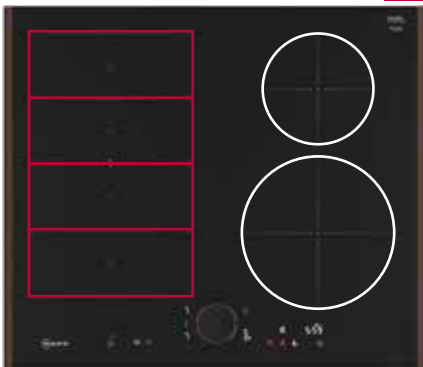

Flex Design in 4 Farben Mit Twist Pad Flex®

Flex Induction

- 1 x Flexzone
- 4 Kochzonen
- Twist Pad Flex®
- Zweifarbige Anzeige (weiß/rot)
- Favourite Taste
- 17 Leistungsstufen
- Powerstufe
- Power Transfer
- Bratsensor 70 °C bis 220 °C mit 11 Temperaturstufen
- Kochfeldbasierte Haubensteuerung
- Home Connect

Set in Deep Black

Set-VIB: T66TED

Das Kochfeld T66YYE4C0 wird mit wechselbaren Lisenen u. Twist Pad Flex® in Deep Black ausgeliefert.

AP € | UPE € 2.363

T66YYE4C0 N90

Flex Induction, Home Connect, 60 cm Breite

AP € | UPE € 2.223

T66PYE4C0 (o.Abb.) N90

Flex Induction, flächenbündig, Home Connect, 60 cm Breite

AP € | UPE € 2.192