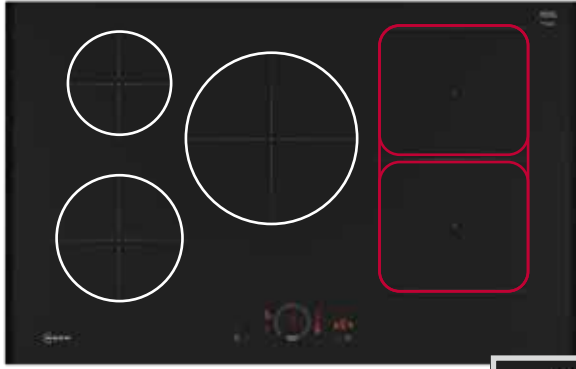

AUTARKE KOCHFELDER NEFF COLLECTION FLEX DESIGN

Sets
Einbau-Backöfen
Kompaktgeräte
Seamless
Autarke Kochfelder
Integrierte
Kochfeldabzüge
Ausfahrbare
Kochfeldabzüge
Dunstabzüge
Geschirrspüler
Kühlen und Gefrieren

Flex Design in 4 Farben

Twist Touch®

Combi Induction

Kochfomfort im Handumdrehen mit der innovativen Twist Touch® Steuerung

- Combi Zone
- 5 Kochzonen
- Twist Touch®: direkte Leistungssteuerung mit dem aufgedruckten Touch-Ring
- Favourite Taste
- 17 Leistungsstufen
- Powerstufe
- Kochfeldbasierte Haubensteuerung
- Home Connect

Set in Deep Black

Set-VIB: T58HWD

Das Kochfeld T58YHW1C0 wird mit wechselbaren Lisenen in Deep Black ausgeliefert.

AP € 1.161 | UPE € 2.359

T58YHW1C0 N70
Combi Induction, Home Connect,
80 cm Breite

AP € 1.130 | UPE € 2.289

T58PHW1C0 (o.Abb.) N70
Combi Induction, flächenbündig,
Home Connect, 80 cm Breite

AP € 1.193 | UPE € 2.249

Flex Design in 4 Farben

Twist Touch®