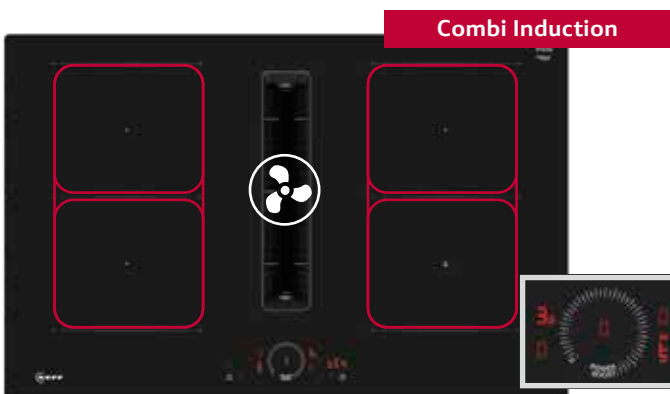

Twist Touch®

inkl. Clean Air Plus Filter & Slider für ungeführte Umluft/direkte Abluft. Für teil-/vollgeführte Umluft oder Abluft bitte entsprechend als Set bestellen, siehe Planungsmatrix zur Luftführung.

- 2 Kombi Zonen
- 4 Kochzonen
- Twist Touch®
- Favourite Taste
- 17 Leistungsstufen
- Powerstufe für Töpfe
- Powerstufe für Pfannen
- Bratsensor 70 °C bis 220 °C mit 11 Temperaturstufen
- Kochassistent
- Home Connect

- Geeignet für Umluft- oder Abluftbetrieb (inkl. differenzierter Softwaremodi).
- Geräusch min./max. Normalstufe: 42 dB & 69 dB
- Clean Air Plus Geruchsfilter, Teleskopschieberelement für Umluft beigelegt

V58FHQ4L0 N70
Combi Induction, Integrierter Kochfeldabzug, Facettenschliff, rahmenlos aufliegend, 80 cm Breite

AP € 2.719 | UPE € 4.028

Z811DU0 Akustikfilter für Abluftbetrieb AP € 119 | UPE € 184