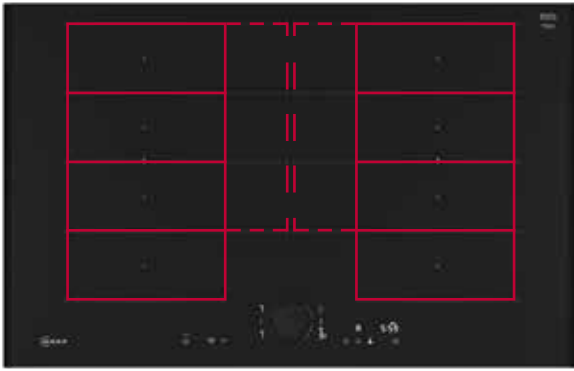

AUTARKE KOCHFELDER NEFF COLLECTION FLEX DESIGN

Flex Design in 4 Farben Mit Twist Pad Flex®

Flex Induction

- 2 x Flexzone
- Erweiterte Flexzone
- 4 Kochzonen
- Twist Pad Flex®
- Zweifarbige Anzeige (weiß/rot)
- Favourite Taste
- 17 Leistungsstufen
- Powerstufe
- Power Transfer
- Bratsensor 70 °C bis 220 °C mit 11 Temperaturstufen
- Kochfeldbasierte Haubensteuerung
- Home Connect

Set in Deep Black

Set-VIB: T68TYD

Das Kochfeld T68YY4C0 wird mit wechselbaren Lisenen u. Twist Pad Flex® in Deep Black ausgeliefert.

AP € 2.929 | UPE € 3.026

T68YY4C0 N90

Erweiterte Flex Induction, Home Connect, 80 cm Breite

AP € 1.732 | UPE € 2.886

T68PY4C0 (o.Abb.) N90

Erweiterte Flex Induction, flächenbündig, Home Connect, 80 cm Breite

AP € 1.795 | UPE € 2.956