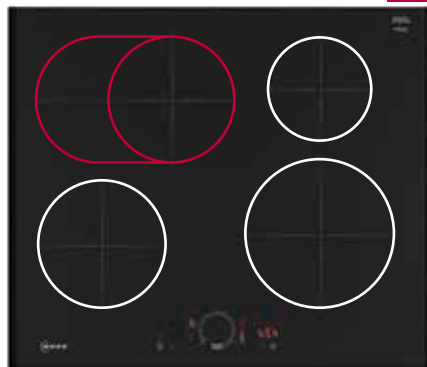

Flex Design in 4 Farben Twist Touch®

Induction

Kochfomfort im Handumdrehen mit der innovativen Twist Touch® Steuerung

- Bräterzone
- 4 Kochzonen
- Twist Touch®: direkte Leistungssteuerung mit dem aufgedruckten Touch-Ring
- Favourite Taste
- 17 Leistungsstufen
- Powerstufe
- Kochfeldbasierte Haubensteuerung
- Home Connect

Set in Deep Black

Set-VIB: T56HFD

Das Kochfeld T56YHF1C0 wird mit wechselbaren Lisenen in Deep Black ausgeliefert.

AP € 1.088 | UPE € 1.850

T56YHF1C0 N70
Induction, Home Connect,
60 cm Breite

AP € 1.055 | UPE € 1.780

T56PHF1C0 (o.Abb.) N70
Induction, flächenbündig,
Home Connect, 60 cm Breite

AP € 1.119 | UPE € 1.748

Erforderliches Zubehör für Kochfeld mit Designrahmen: Lisenen

BRUSHED BRONZE
• Z9802PFBY0 UPE € 71

ANTHRACITE GREY
• Z9802PFAY0 UPE € 71

METALLIC SILVER
• Z9802PFMY0 UPE € 71

DEEP BLACK
• Z9802PFDY0 UPE € 71

UPE € 71