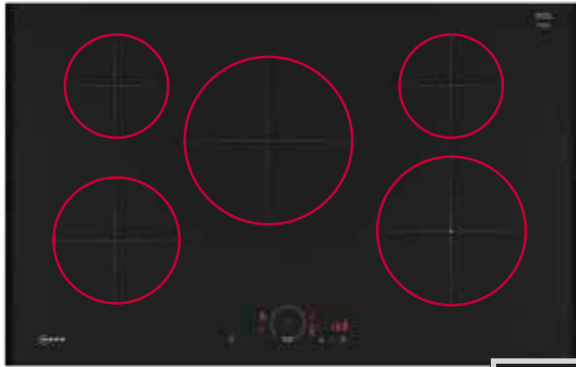

Induction

Kochfomfort im Handumdrehen mit der innovativen Twist Touch® Steuerung

- 5 Kochzonen
- Twist Touch®: direkte Leistungssteuerung mit dem aufgedruckten Touch-Ring
- Favourite Taste
- 17 Leistungsstufen
- Powerstufe
- Bratsensor 70 °C bis 220 °C mit 11 Temperaturstufen
- Kochfeldbasierte Haubensteuerung
- Home Connect

Set in Deep Black

Set-VIB: T69HVD

Das Kochfeld T58YHV4C0 wird mit wechselbaren Lisenen in Deep Black ausgeliefert.

AP € 1.189 | UPE € 2.343

T58YHV4C0 N70
Induction, Home Connect,
80 cm Breite

AP € 1.159 | UPE € 2.273

T58PHV4C0 (o.Abb.) N70
Induction, flächenbündig,
Home Connect, 80 cm Breite

AP € 1.223 | UPE € 2.242

Erforderliches Zubehör für Kochfeld mit Designrahmen: Lisenen

BRUSHED BRONZE • Z9802PFBY0 UPE € 71	ANTHRACITE GREY • Z9802PFAY0 UPE € 71	METALLIC SILVER • Z9802PFMY0 UPE € 71	DEEP BLACK • Z9802PFDY0 UPE € 71