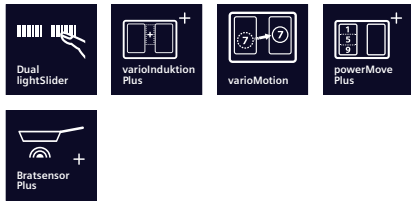

Induktions-Kochfeld autark
variolInduktion Plus, 80 cm iQ700

EX801LYC1E, Flächenbündig
EX845LYC1E, Flachrahmen-Design (Edelstahl)
EX875LYC1E, Facetten-Design (Edelstahl)

- Dual lightSlider-Bedienung
- Bratsensor Plus mit 5 Temperaturstufen
- variolInduktion Plus
- varioMotion
- powerMove Plus
- quickStart
- powerBoost-Funktion für alle Induktions-Kochzonen möglich
- reStart
- Kindersicherung

EX801LYC1E, UHP € 2.653,-** **€ 1.769,-***
EX845LYC1E, UHP € 2.653,-** **€ 1.769,-***
EX875LYC1E, UHP € 2.747,-** **€ 1.759,-***