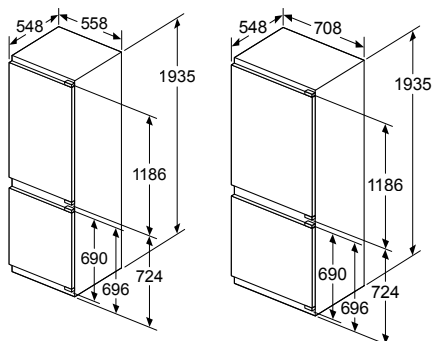

Maße in mm

noFrost – Kühl-Gefrier-Kombination,  
XXL Nischenhöhe: 1940 mm iq300

KB96NVFE1

- Nutzinhalt: 383 l, davon \*\*\*\*-Gefrierraum: 98 l, Kühlraum: 285 l
- 1 hyperFresh 0 °C Box – Fisch und Fleisch bleiben länger frisch
- 1 hyperFresh Box – hält Obst und Gemüse länger frisch
- Home Connect: Fernstart und Fernüberwachung
- Getrennte, elektronische Temperaturregelung, über LED ablesbar
- dimLight – sanft aufdimmende LED-Innenbeleuchtung
- 5 Abstellflächen aus Sicherheitsglas, davon 4 höhenverstellbar
- 1 Flaschenabsteller, 3 Türabsteller · superGefrieren
- Energieverbrauch: 256 kWh/Jahr