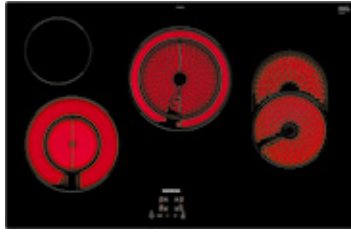

Konventionelles Kochfeld
autark, 80 cm iQ300

ET81RBHA1D, Rahmenlos aufliegend	
· touchControl-Bedienung · 4 Kochzonen, davon 1 mit zuschaltbarer Bräterzone · 1 Zweikreis-Kochzone · 17 Leistungsstufen · reStart · 2-stufige Restwärmeanzeige je Kochzone · Kindersicherung	
UHP € 1.104,-**	€ 769,-*