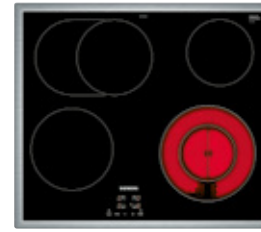

Konventionelles Kochfeld
autark, 60 cm iQ300

ET645BNA1E, Flachrahmen (Edelstahl)	
· touchControl-Bedienung · 4 highSpeed-Kochzonen, davon 1 mit zuschaltbarer Bräterzone, 1 Zweikreis-Kochzone · 17 Leistungsstufen · reStart · 2-stufige Restwärmeanzeige je Kochzone	
UHP € 838,-**	€ 519,-*