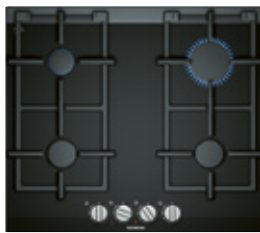

Gaskochfeld autark, Glaskeramik
Schwarz, 60 cm iQ700

ER6A6PB70D, Facetten-Design (Edelstahl)	
· Gas-Kochstelle mit stepFlame Technology zur präzisen Steuerung der Flamme in 9 Stufen · Designbrenner – besonders flach im Vergleich zu Standardbrennern · Besonders hitzebeständig und reinigungs-freundlich – die moderne Glaskeramik-Oberfläche · Digitales Funktionsdisplay: zeigt die gewählte Leistungsstufe und Restwärme an · Spülmaschinenfeste Topfträger: einfach in der Geschirrspülmaschine zu reinigen · Einhand-Zündung: um die Flamme zu entzünden, drücken und drehen Sie einfach den Knebel · Zündsicherung: verhindert weiteren Gasfluss beim Erlöschen der Flamme · Düsensatz für Flüssiggas-Düsen (50 mbar), Espresso-Kreuz und Simmerplatte beiliegend	
UHP € 1.396,-**	€ 1.079,-*