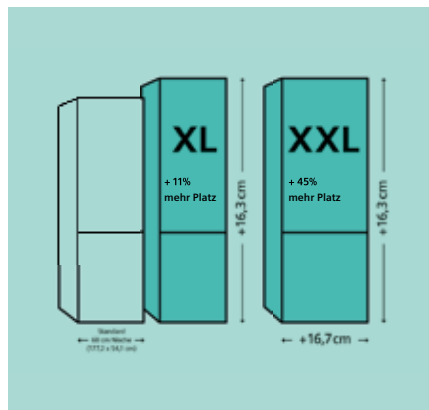

Maße in mm

noFrost – Kühl-Gefrier-Kombination,  
XXL Nischenhöhe: 1940 mm iq300

KB96NVFE1

- Nutzinhalt: 383 l, davon \*\*\*\*-Gefrierraum: 98 l, Kühlraum: 285 l
- 1 hyperFresh 0 °C Box – Fisch und Fleisch bleiben länger frisch
- 1 hyperFresh Box – hält Obst und Gemüse länger frisch
- Home Connect: Fernstart und Fernüberwachung
- Getrennte, elektronische Temperaturregelung, über LED ablesbar
- dimLight – sanft aufdimmende LED-Innenbeleuchtung
- 5 Abstellflächen aus Sicherheitsglas, davon 4 höhenverstellbar
- 1 Flaschenabsteller, 3 Türabsteller · superGefrieren
- Energieverbrauch: 256 kWh/Jahr