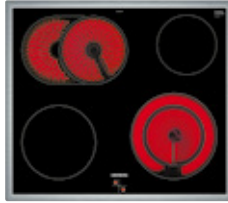

PQ222KA0BZ¹

NEU

HE271ABB3 +
EA631GNA1E +
HZ631070

UHP € 1.623,-**

€ 1.499,-*

EQ211KA1BZ¹

NEU

HE213ABB3 +
EA631GNA1E +
HZ631070

UHP € 1.309,-**

€ 1.249,-*

PQ212KA03Z¹

NEU

HE273ABS3 +
EA645GN17 +
HZ631070

UHP € 1.603,-**

€ 1.449,-*

EQ211KA01Z¹

NEU

HE213ABS3 +
EA645GN17 +
HZ631070

UHP € 1.278,-**

€ 1.229,-*

* AP = Unverbindliche Aktions-Preiseempfehlung in € inkl. 20% MwSt., gültig vom 01.01.2025 bis 30.06.2025.

** UHP = Unverbindliche Höchstpreisempfehlung des Herstellers in € inkl. 20% MwSt., gültig ab 01.01.2025.

¹ Steckbriefe der einzelnen Geräte, Backöfen siehe Seiten 5 – 8 und Kochfelder siehe Seiten 11 – 16.

² Auf einer Energieeffizienzklassen-Skala von A+++ bis D, gemäß EU Nr. 65/2014. ³ HE271ABB3, HE273ABS3 und HE213ABS3 nicht „Made in Germany“
Die Darstellung der Kochfelder dient dem besseren Verständnis und entspricht nicht der tatsächlichen Bedruckung.