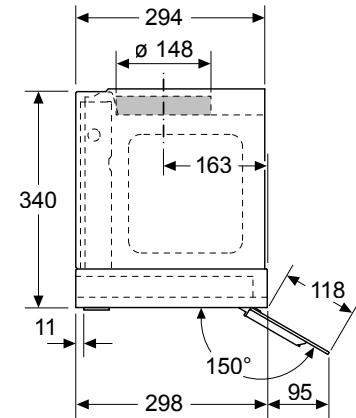

Maße in mm
Seitenansicht

Schachtverlängerung

LZ11IBN61, Schwarz, 187 – 360 mm
LZ11IBK61, Schwarz, 450 – 854 mm

LZ11IBN61, UHP € 226,-**

LZ11IBK61, UHP € 269,-**