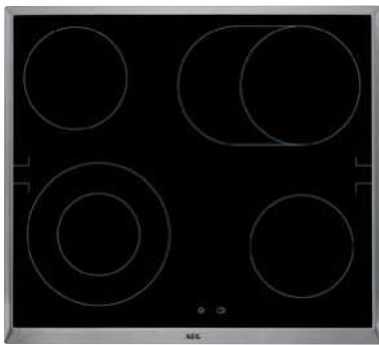

60 cm

- HE604060XB**
- Herdgebundenes Kochfeld - 60 cm Breite
 - 4 Kochzonen strahlungsbeheizt
 - Edelstahlrahmen
 - Restwärmeanzeige
 - TouchControl Bedienung
 - **Mehrzweck-Kochzone, Zweikreis-Kochzone**
 - Ausschnitt B/H mm: 560 / 490

HE604060XB

- Herdgebundenes Kochfeld - 60 cm Breite
- 4 Kochzonen strahlungsbeheizt
- Edelstahlrahmen
- Restwärmeanzeige
- TouchControl Bedienung
- **Mehrzweck-Kochzone, Zweikreis-Kochzone**
- Ausschnitt B/H mm: 560 / 490