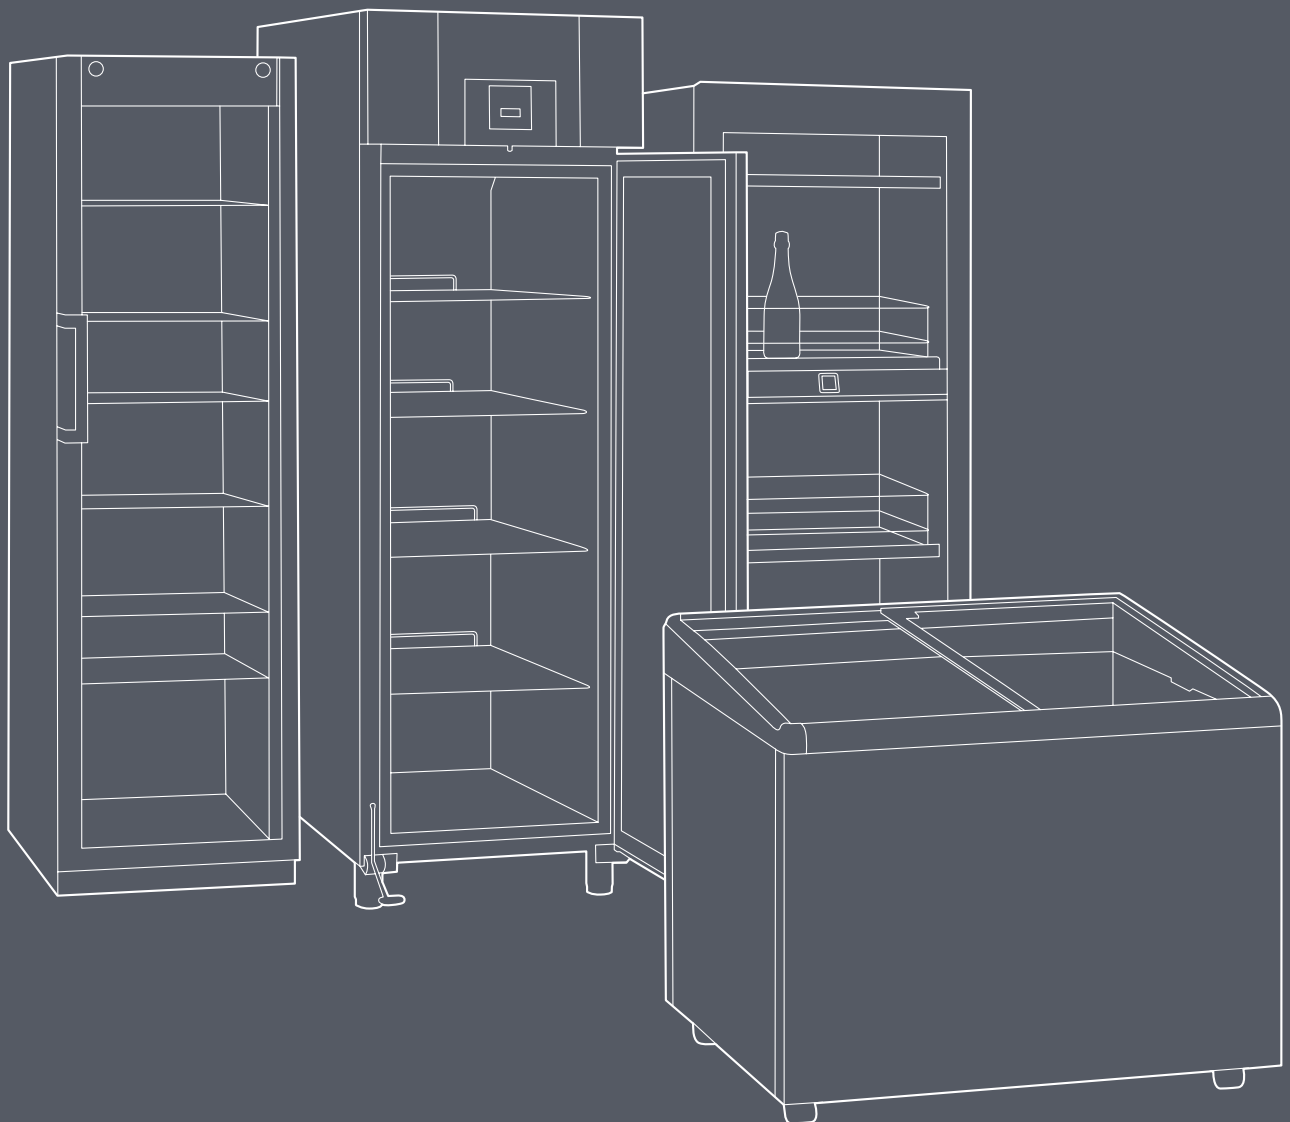

Preisliste Professioneller Einsatz

Gültig ab 01. Juli 2022

LIEBHERR

Kühlen und Gefrieren