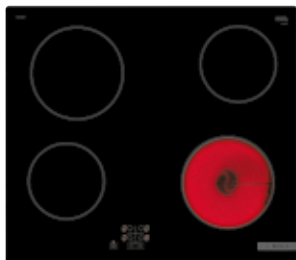

### Elektro-Kochfeld, autark

Serie | 4 **PKN811BA2E**

€ 847,-\* € 658,-\*\*

- **Bräuterzone**
- **Zweikreis-Kochzone**
- **TouchSelect**
- **17 Leistungsstufen**
- ReStart
- Schnelles Abschalten
- 2-stufige Restwärmeanzeige je Kochzone
- Kindersicherung
- Hauptschalter
- Betriebsanzeigelampe
- Automatische Sicherheitsabschaltung
- Erforderliche Nischengröße (H/B/T): 45 x 750 x 490 - 490 mm
- Minimale Arbeitsplattenstärke: 16 mm
- Gesamtanschlusswert: 7500 W