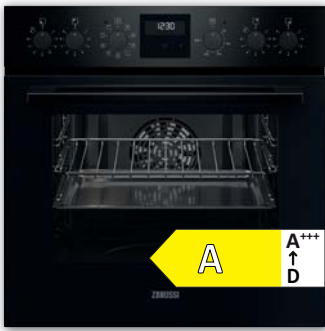

MULTIFUNKTIONS HERDSETS MIT VERSENKNEBEL

ZOUNE3K2

- Herd
- Energieklasse A
- 65 Liter Garraumvolumen
- Anzahl Beheizungsarten: 8
- Versenkknebel und TouchControl
- Elektronikuhr mit Timerfunktionen
- 2-fach Verglasung
- Aqua Cleaning Funktion
- Abmessungen H/B/T mm: 593 / 560 / 550

ZOUNE3K2 **SP: € 689,-**
PNC: 944 068 424 **AP: € 569,-**