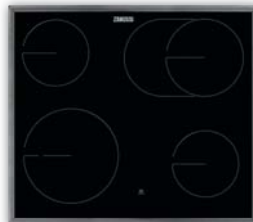

ZHDN670X

- Herdgebundenes Kochfeld - 60 cm Breite
- 4 Kochzonen strahlungsbeheizt
- Edelstahlrahmen
- Restwärmeanzeige
- Mehrzweck-Kochzone
- Ausschnitt B/H mm: 560 / 490

ZHDN670X **SP: € 499,-**
PNC: 949 595 710 **AP: € 410,-**

2-TEILIGES SET

€ 1.079,-
statt € 1.298,-