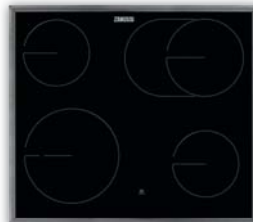

ZHDN670X
PNC: 949 595 710

SP: € 499,-
AP: € 410,-

2-TEILIGES SET

€ 909,-
statt € 1.098,-

MULTIFUNKTIONS HERDSETS MIT VERSENKKNEBEL

ZOUKFOX2

- Herd
- Energieklasse A
- 72 Liter Garraumvolumen
- Anzahl Beheizungsarten: 7
- Versenkknebel
- Leichtreinigungstür und -ausstattung
- 2-fach Verglasung
- Antifingerprint Edelstahlbeschichtung
- Aqua Cleaning Funktion
- Abmessungen H/B/T mm: 600 / 560 / 550

ZOUKFOX2
PNC: 949 723 466

SP: € 679,-
AP: € 569,-

ZHDN640X

- Herdgebundenes Kochfeld - 60 cm Breite
- 4 Kochzonen strahlungsbeheizt
- Edelstahlrahmen
- Restwärmeanzeige
- Ausschnitt B/H mm: 560 / 490

ZHDN640X
PNC: 949 595 745

SP: € 399,-
AP: € 330,-

2-TEILIGES SET

€ 899,-
statt € 1.078,-

ZHDN670X

- Herdgebundenes Kochfeld - 60 cm Breite
- 4 Kochzonen strahlungsbeheizt
- Edelstahlrahmen
- Restwärmeanzeige
- Mehrzweck-Kochzone
- Ausschnitt B/H mm: 560 / 490