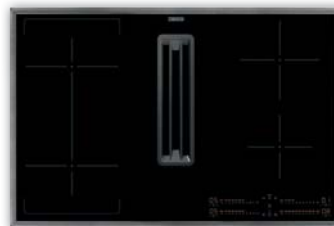

Sonderzubehör:
Schutzboden PBOX-6IR
PNC: 944 189 313 SP: € 98,-

ZHRN643X SP: € 719,-
PNC: 949 492 445 AP: € 599,-

2-TEILIGES SET
€ 1.138,-
statt € 1.368,-

ZIFN644X

- Autarkes Kochfeld - 60 cm Breite
- **4 Kochzonen Induktion**
- Edelstahlrahmen
- Restwärmeanzeige
- Elektronische Anzeigen für alle Kochzonen
- Direct-Control Ansteuerung mit Slider-Funktion
- Bridge Funktion
- Hob²Hood Funktion
- Power Funktion
- Ausschnitt B/H mm: 560 / 490

ZIFN644X SP: € 999,-
PNC: 949 595 733 AP: € 829,-

2-TEILIGES SET
€ 1.368,-
statt € 1.648,-

ZC84L11X

- Bridge XT: 2 in 1 Kochfeld-Dunstabzug-Kombination
- Nur Umluftbetrieb / Edelstahlrahmen
- **Ausstattung Induktions-Kochfeld 77cm Breite:**
- Bridge-Funktion links
- Power-Funktion für jede Kochzone
- Direct-Control Kochzonen-Ansteuerung
- 3-stufige Restwärmeanzeige
- **Ausstattung Dunstabzug:**
- 3 Leistungsstufen + 1 Intensivstufen
- Direct-Control Ansteuerung
- Umluftleistung Intensiv: 575 m³/h
- 2-in-1-Filter – Kombination Aktivkohle- und Fettfilter