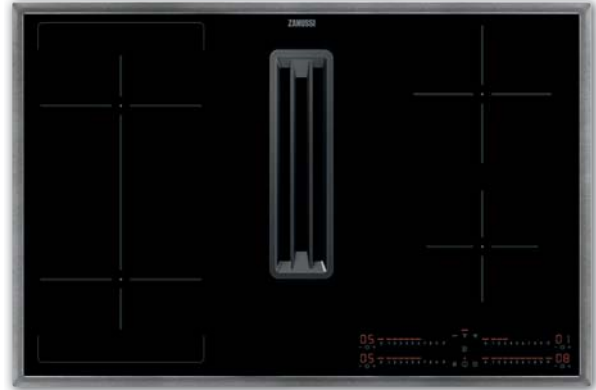

SP: € 399,-
AP: € 330,-

2-TEILIGES SET

€ 899,-
statt € 1.078,-

ZHDN670X

- Herdgebundenes Kochfeld - 60 cm Breite
- 4 Kochzonen strahlungsbeheizt
- Edelstahlrahmen
- Restwärmeanzeige
- Mehrzweck-Kochzone
- Ausschnitt B/H mm: 560 / 490

ZHDN670X
PNC: 949 595 710

SP: € 499,-
AP: € 410,-

2-TEILIGES SET

€ 979,-
statt € 1.178,-

INDUKTIONS-KOCHFELDER MIT INTEGRIERTEM ABZUG

ZC84L11C

- Bridge XT: 2 in 1 Kochfeld-Dunstabzug-Kombination
- Nur Umluftbetrieb / **Einbau: aufliegend oder flächenbündig**
- **Ausstattung Induktions-Kochfeld 77cm Breite:**
- Bridge-Funktion links
- Power-Funktion für jede Kochzone
- Direct-Control Kochzonen-Ansteuerung
- 3-stufige Restwärmeanzeige
- **Ausstattung Dunstabzug:**
- 3 Leistungsstufen + 1 Intensivstufen
- Direct-Control Ansteuerung
- Optische Sättigungsanzeigen für Fettfilter
- Umluftleistung Intensiv: 575 m³/h
- 2-in-1-Filter - Kombination Aktivkohle- und Fettfilter

ZC84L11C
PNC: 949 595 755

SP: € 2.290,-
AP: € 1.899,-

ZC84L11X

- Bridge XT: 2 in 1 Kochfeld-Dunstabzug-Kombination
- Nur Umluftbetrieb / Edelstahlrahmen
- **Ausstattung Induktions-Kochfeld 77cm Breite:**
- Bridge-Funktion links
- Power-Funktion für jede Kochzone
- Direct-Control Kochzonen-Ansteuerung
- 3-stufige Restwärmeanzeige
- **Ausstattung Dunstabzug:**
- 3 Leistungsstufen + 1 Intensivstufen
- Direct-Control Ansteuerung
- Optische Sättigungsanzeigen für 2in1-Fettfilter
- Umluftleistung Intensiv: 575 m³/h
- 2-in-1-Filter - Kombination Aktivkohle- und Fettfilter