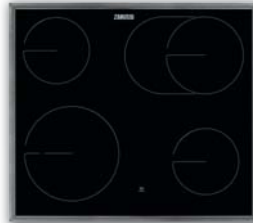

ZHDN670X

- Herdgebundenes Kochfeld - 60 cm Breite
- 4 Kochzonen strahlungsbeheizt
- Edelstahlrahmen
- Restwärmeanzeige
- Mehrzweck-Kochzone
- Ausschnitt B/H mm: 560 / 490

ZHDN670X
PNC: 949 595 710

SP: € 499,-
AP: € 410,-

2-TEILIGES SET

€ 909,-
statt € 1.098,-