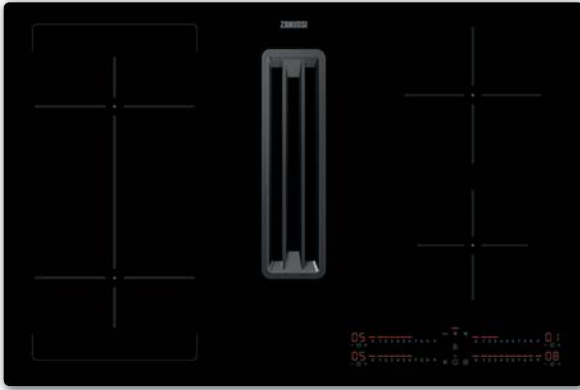

INDUKTIONS-KOCHFELDER MIT INTEGRIERTEM ABZUG

ZC84L11C

- Bridge XT: 2 in 1 Kochfeld-Dunstabzug-Kombination
- Nur Umluftbetrieb / **Einbau: aufliegend oder flächenbündig**
- **Ausstattung Induktions-Kochfeld 77cm Breite:**
- Bridge-Funktion links
- Power-Funktion für jede Kochzone
- Direct-Control Kochzonen-Ansteuerung
- 3-stufige Restwärmeanzeige
- **Ausstattung Dunstabzug:**
- 3 Leistungsstufen + 1 Intensivstufen
- Direct-Control Ansteuerung
- Optische Sättigungsanzeigen für Fettfilter
- Umluftleistung Intensiv: 575 m³/h
- 2-in-1-Filter - Kombination Aktivkohle- und Fettfilter

ZC84L11C
PNC: 949 595 755

SP: € 2.290,-
AP: € 1.899,-