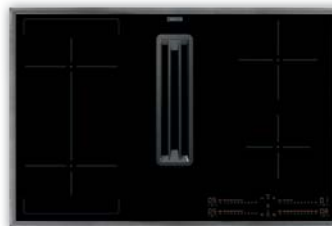

Sonderzubehör:
Schutzboden PBOX-61R
PNC: 944 189 313 SP: € 98,-

ZHRN643X SP: € 719,-
PNC: 949 492 445 AP: € 599,-

2-TEILIGES SET
€ 1.398,-
statt € 1.678,-

ZIFN644X

- Autarkes Kochfeld - 60 cm Breite
- **4 Kochzonen Induktion**
- Edelstahlrahmen
- Restwärmeanzeige
- Elektronische Anzeigen für alle Kochzonen
- Direct-Control Ansteuerung mit
Slider-Funktion
- Bridge Funktion
- Hob²Hood Funktion
- Power Funktion
- Ausschnitt B/H mm: 560 / 490

ZIFN644X SP: € 999,-
PNC: 949 595 733 AP: € 829,-

2-TEILIGES SET
€ 1.628,-
statt € 1.958,-

ZC84L11X

- Bridge XT: 2 in 1 Kochfeld-Dunstabzug-Kombination
- Nur Umluftbetrieb / Edelstahlrahmen
- **Ausstattung Induktions-Kochfeld 77cm Breite:**
- Bridge-Funktion links
- Power-Funktion für jede Kochzone
- Direct-Control Kochzonen-Ansteuerung
- 3-stufige Restwärmeanzeige
- **Ausstattung Dunstabzug:**
- 3 Leistungsstufen + 1 Intensivstufen
- Direct-Control Ansteuerung
- Umluftleistung Intensiv: 575 m³/h
- 2-in-1-Filter – Kombination Aktivkohle-
und Fettfilter