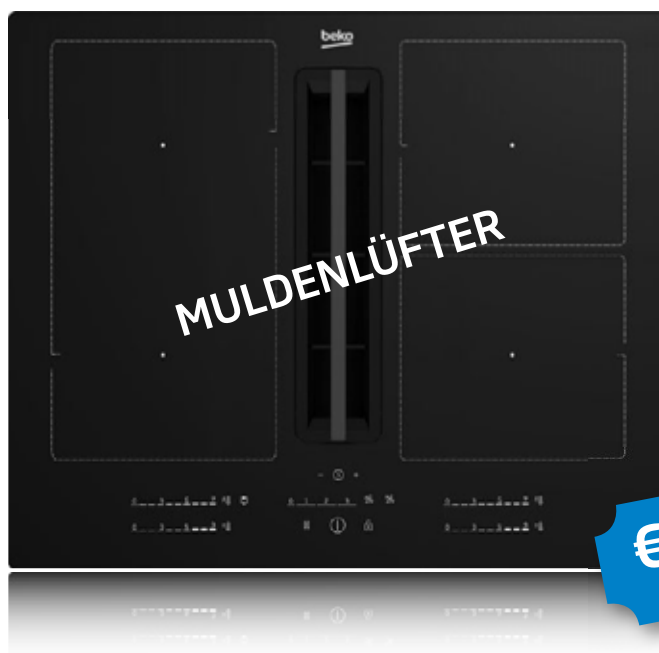

HIC64503TX

Autarkes Cerankochfeld, **60 cm**, **Slider Touch Control**, 4 Kochzonen, davon 1 Bräter- und 1 Zweikreiszone, Edelstahlrahmen

bPRO500 Serie

€ 479,-
STATT € 674,-

HIC64401

Autarkes Cerankochfeld, **60 cm**, **Sensorbedienung**, 4 Kochzonen, Rahmenlos - flächenbündiger Einbau möglich

b300 Serie

€ 429,-
STATT € 516,-

HIXI84700UF

Kombi-Induktionskochfeld mit integriertem Dunstabzug,

80 cm, Induktionskochfeld: **Direct Access Touch Slider**, 4 Kochzonen (davon 2 flexibel und miteinander verbindbar), **Booster**, **Timer**, **Stop&Go**, **Restwärmeanzeige**, Dunstabzug: **630 m³/h Intensiv (Booster)** Gebläseleistung, 4 Lüfterstufen, 1 BLDC Motor, 1 herausnehmbarer abwaschbarer Metallfilter, 2 Kohlefilter in der Verpackung, Rahmenlos - flächenbündiger Einbau möglich

HIXI64700UF

Kombi-Induktionskochfeld mit integriertem Dunstabzug,

60 cm, Induktionskochfeld: **Direct Access Touch Slider**, 4 Kochzonen (davon 2 flexibel und miteinander verbindbar), **Booster**, **Timer**, **Stop&Go**, **Restwärmeanzeige**, Dunstabzug: **630 m³/h Intensiv (Booster)** Gebläseleistung, 4 Lüfterstufen, 1 BLDC Motor, 1 herausnehmbarer abwaschbarer Metallfilter, 2 Kohlefilter in der Verpackung, Rahmenlos - flächenbündiger Einbau möglich