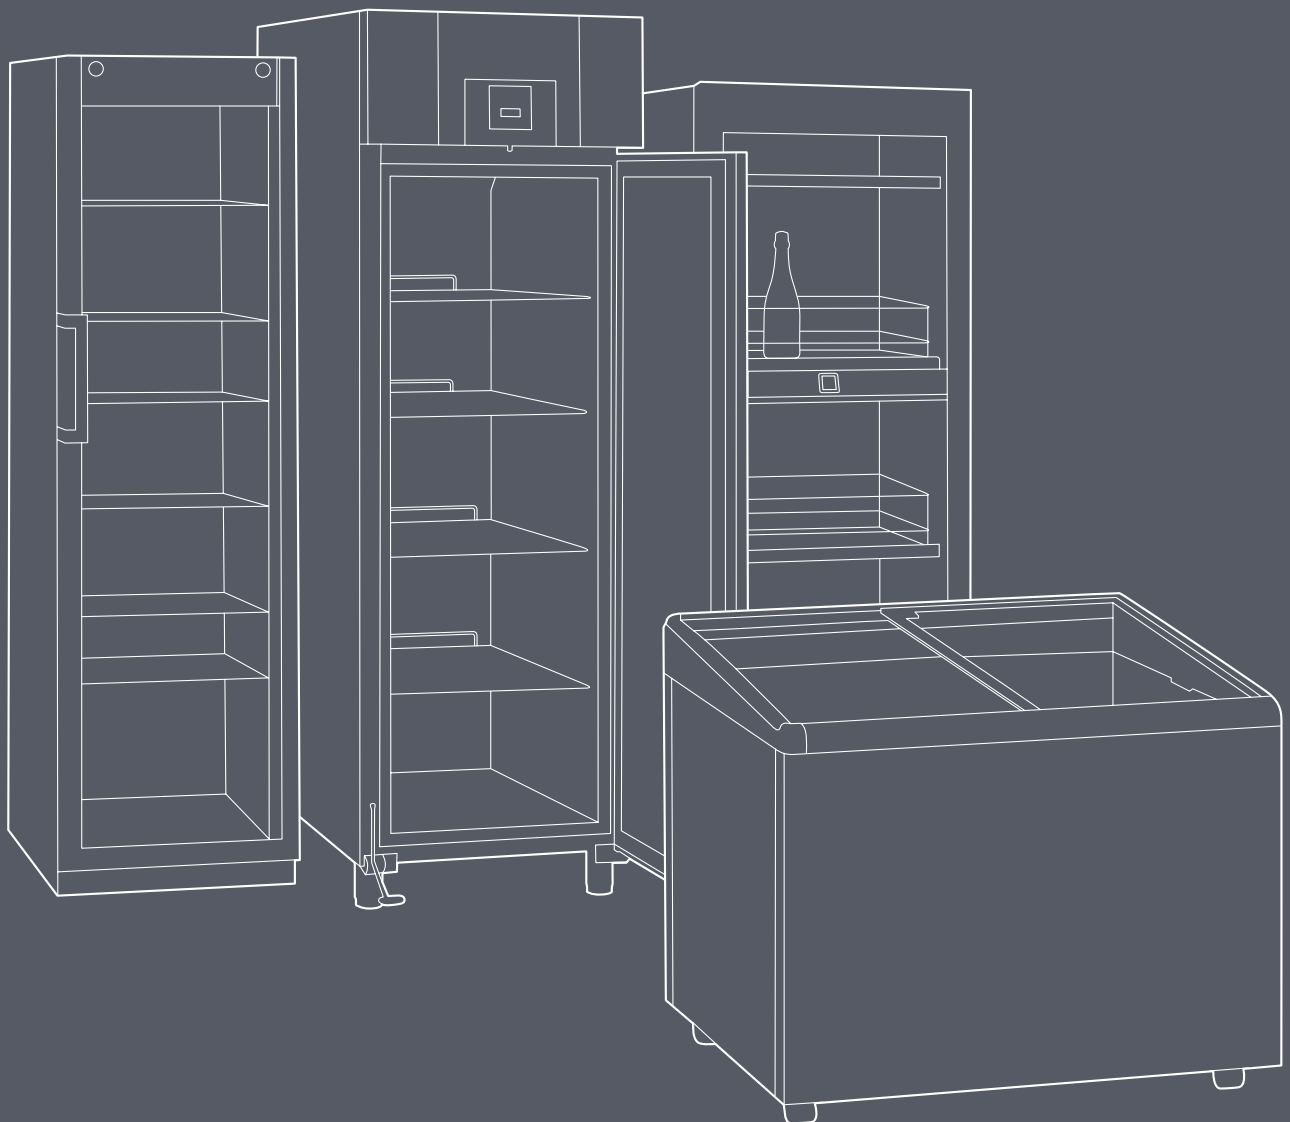

Preisliste Professioneller Einsatz

Gültig ab 01. Jänner 2022

LIEBHERR

Kühlen und Gefrieren

**Preisliste
Professioneller
Einsatz**

Modell	Index	Var.	EAN	Cluster	EEK		Abmessungen	Listenpreis exkl. MwSt.
Gastronomie								
GK Pv 6590	43	001	9005382195550	ProfiPremiumline	A	GN 2/1, Edelstahl	212,0/70,0/83,0 cm	3.699 €
GK Pv 1490	43	001	9005382195475	ProfiPremiumline	C	GN 2/1, Edelstahl	212,0/143,0/83,0 cm	6.299 €
GK Pv 1470	43	001	9005382195451	ProfiLine	C	GN 2/1, Edelstahl	212,0/143,0/83,0 cm	5.499 €
GK Pv 1470	43	525	9005382211595	ProfiLine		GN 2/1, externes Aggregat, Edelstahl	212,0/143,0/83,0 cm	5.299 €
GK Pv 6570	43	001	9005382195536	ProfiLine	B	GN 2/1, Edelstahl	212,0/70,0/83,0 cm	3.299 €
GK Pv 6570	13	525	9005382212639			GN 2/1, externes Aggregat, Edelstahl	212,0/70,0/83,0 cm	3.099 €
GK Pv 6577	40	001	9005382213117	ProfiLine	C	GN 2/1, Edelstahl	212,0/70,0/83,8 cm	4.199 €
GK Pv 6573	42	001	9005382189559	ProfiLine	C	GN 2/1, LED, Glastür, Edelstahl	212,0/70,0/83,0 cm	4.199 €
GG Pv 6590	21	001	9005382196298	ProfiPremiumline	B	GN 2/1, NoFrost, Edelstahl	212,0/70,0/83,0 cm	4.249 €
GG Pv 1490	43	001	9005382196038	ProfiPremiumline	C	GN 2/1, NoFrost, Edelstahl	212,0/143,0/83,0 cm	6.699 €
GG Pv 1470	43	001	9005382195659	ProfiLine	C	GN 2/1, NoFrost, Edelstahl	212,0/143,0/83,0 cm	6.299 €
GG Pv 6570	43	001	9005382196236	ProfiLine	C	GN 2/1, NoFrost, Edelstahl	212,0/70,0/83,0 cm	3.849 €
GG Pv 6577	40	001	9005382213056	ProfiLine	D	GN 2/1, NoFrost, Edelstahl	212,0/70,0/83,8 cm	4.749 €
GK v 6460	23	001	9005382196434	ProfiLine	C	GN 2/1, Edelstahl	206,4/74,7/79,1 cm	1.949 €
GK v 6410	23	001	9005382196410	ProfiLine	C	GN 2/1	206,4/74,7/79,1 cm	1.649 €
GK vbs 5760	23	001	9005382233139	ProfiLine	C	GN 2/1, BlackSteel	186,4/74,7/79,1 cm	1.899 €
GK v 5760	23	001	9005382197554	ProfiLine	C	GN 2/1	186,4/74,7/79,1 cm	1.799 €
GK v 5710	23	001	9005382183632	ProfiLine	C	GN 2/1	186,4/74,7/79,1 cm	1.499 €
GK v 5790	22	001	9005382196472	ProfiLine	C	GN 2/1, Edelstahl	186,4/74,7/79,1 cm	1.899 €
GK v 5730	22	001	9005382197493	ProfiLine	C	GN 2/1	186,4/74,7/79,1 cm	1.549 €
GK v 4360	22	001	9005382196519	ProfiLine	D	Edelstahl	190,0/59,7/68,0 cm	1.349 €
GK v 4310	22	001	9005382194195	ProfiLine	D		190,0/59,7/68,0 cm	1.189 €
GK vesf 5445	21	001	9005382167571	ProfiLine	D	Edelstahl front	164/75,0/73,0 cm	1.419 €
GK vesf 4145	21	001	9005382167557	ProfiLine	D	Edelstahl front	180/60,0/61,0 cm	1.179 €
GG v 5860	42	001	9005382197592	ProfiLine	C	Edelstahl, NoFrost	206,4/74,7/79,1 cm	2.619 €
GG v 5810	42	001	9005382196632	ProfiLine	C	NoFrost	206,4/74,7/79,1 cm	2.369 €
GG vbs 5060	42	001	9005382233153	ProfiLine	C	BlackSteel, NoFrost	186,4/74,7/79,1 cm	2.569 €