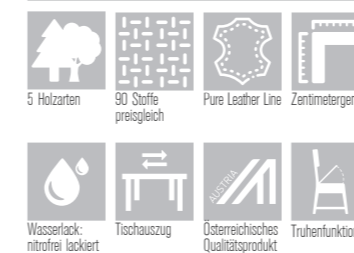

Eckbankgruppe Lignano
Sitz und Lehne gepolstert, Bezug Wizard 25 mittelbraun (Sitz), Sigma 12 rost (Lehne), Holz Wildeiche Samtlack

SPEZIFIKATIONEN

NEXXT WOODY STYLE

HOLZARTEN 35 Standardbeiztöne & laut Beizmuster.