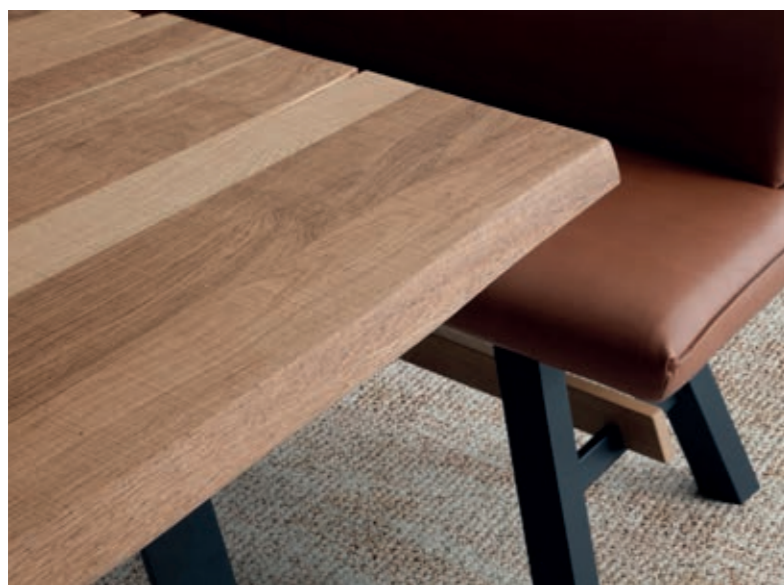

NEXXT UPGRADE

„Wohnen all inclusive“ heißt die neue Lifestyle-Devise bei Schösswender. Denn nicht nur das Auge genießt mit, sondern auch die Haptik und der „gute Geschmack“ haben ein Wörtchen mitzureden, wenn es um einen neuen Wohn- und Lebensstil geht!

Eckbankgruppe Arbon Außenseite CAB24 (Metallgestell pulverbeschichtet schwarz mit Holzsteg), Bezug Gavin 22 cognac
Baumtisch Arbon 200 mit Versatzkante, Untergestell CAT31 (Metallkuße pulverbeschichtet schwarz), Holz Kupferiche Samtöl