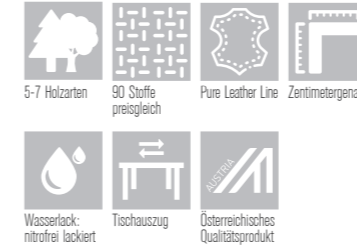

SPEZIFIKATIONEN