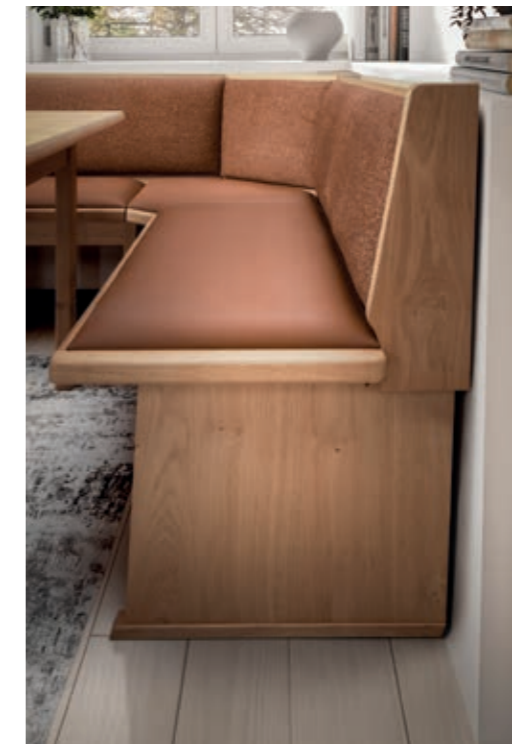

NEXXT BROWNIES

Mehr zum
Mod. Lignano