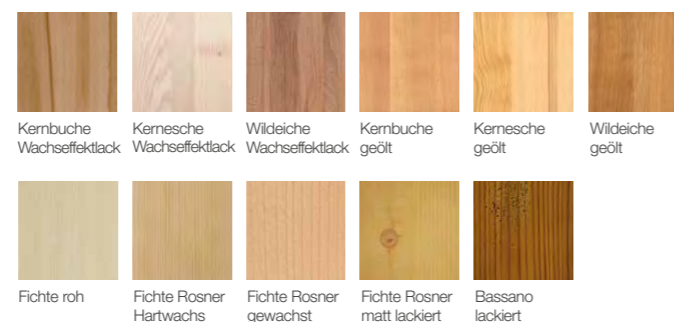

Lieferbare Oberflächen:

▲ **Abbildung:**

Sidebord Mod. Iseo,
mit 2 Holztüren und 1 Lade,
B/H/T: 98,6/116/38,3 cm

Holz: Kernesche vollmassiv
Oberfläche: Wachseffektlack

Nicht in Kernbuche erhältlich!