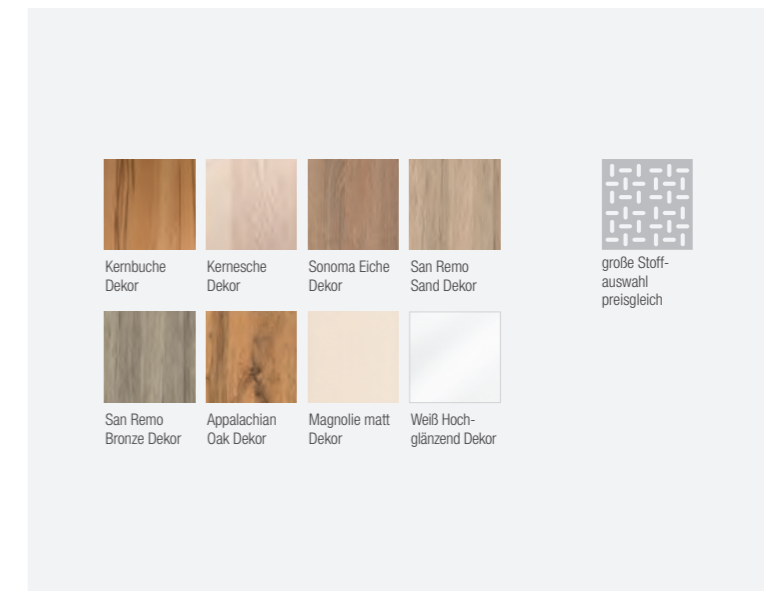

Maße Fixtisch:	Maße Auszugstisch:
110 x 70 cm	(mit Einlegeplatte 40 cm)
120 x 80 cm	110 (150) x 70 cm
130 x 85 cm	120 (160) x 80 cm
	130 (170) x 85 cm