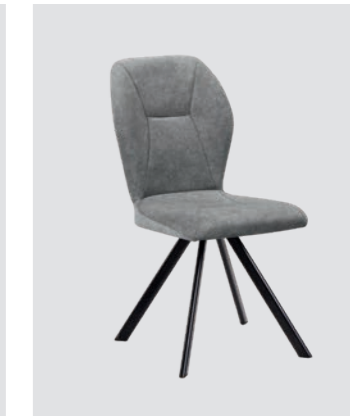

TOMA

Sitzschale 8

bänke/tische/stühle /8
massiv/teilmassiv

massivline&more

Stuhl Mod. Toma T80,
Holzfüße

Stuhl Mod. Toma T84,
Holzfüße

Stuhl Mod. Toma T85,
Holzfüße, mit 180° Drehfunktion

Stuhl Mod. Toma T82,
Gestell Metall schwarz