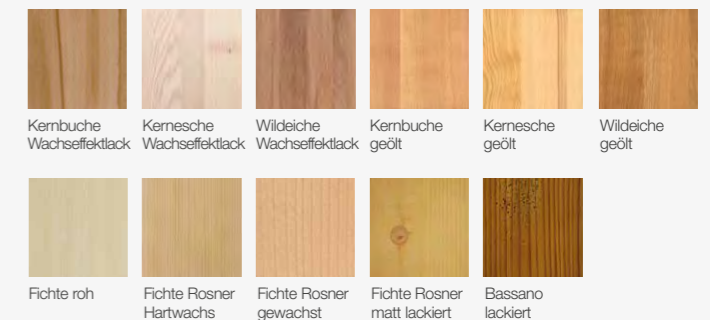

Lieferbare Oberflächen:

25 Kunstleder
bzw. Stoffe
PREISGLEICH

140 150 160 170
IM 10-CM RASTER