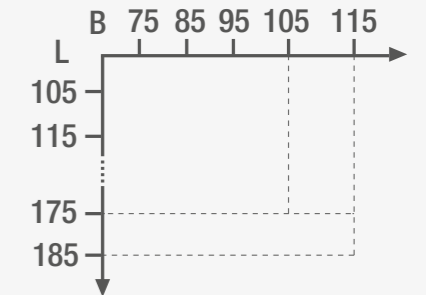

Tisch im 10cm-Raster lieferbar!

Abbildung:

Eckbank Mod. Messina, 150 x 190 cm bzw. 190 x 150 cm (nicht umstellbar), Sitz und Lehne massiv, ohne Truhe
loses Sitzpolster auf Polsterplatte zu EB Mod. Messina
Vierfüßtisch Mod. Iseo, 125 x 85 cm, Platte massiv, ohne Auszug
Stuhl Mod. Iseo, Sitz und Lehne massiv
loses Sitzpolster auf Polsterplatte zu Stuhl Mod. Iseo

Holz: Fichte massiv
Oberfläche: Rosner matt lackiert

Bezug: Kunstleder Lotos 9726 weinrot