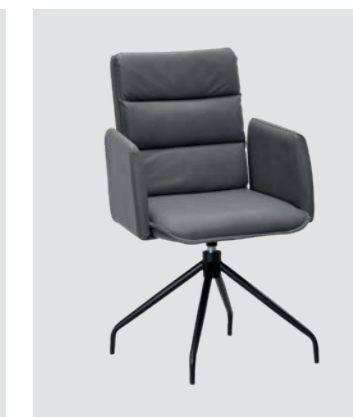

Stuhl Mod. Toma T49A,
Gestell rund Metall schwarz, mit
Armlehne, mit 360° Drehfunktion