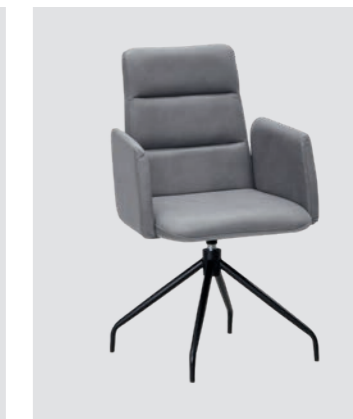

Stuhl Mod. Toma T39A,
Gestell rund Metall schwarz, mit
Armlehne, mit 360° Drehfunktion