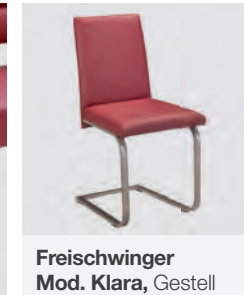

Vorbank

Vorbank in 3 verschiedenen Größen
Maße:
 120 cm
 140 cm
 160 cm

Außenwangen

Wange A

Wange B

Wange C

Freischwinger Mod. Klara, Gestell Metall pulverbeschichtet

Stuhl Mod. Tereza, Gestell Metall pulverbeschichtet