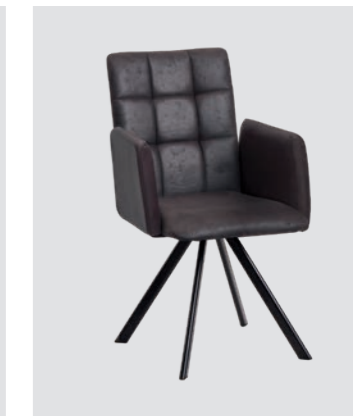

Stuhl Mod. Toma T26A,
Gestell Metall schwarz, mit
Armlehne, mit 180° Drehfunktion