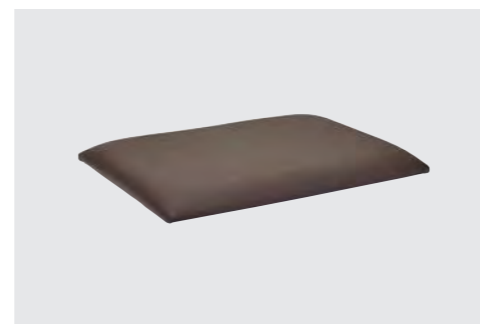

Lieferbare Bezüge:

Kunstleder

Echtleder

Stoff

Eckbank Mod. Pedro nur in Kunstleder lieferbar.
Stuhl Mod. Karla 4 nur in den Macy Stoffen lieferbar.
Stuhl Mod. Nora und Mod. Mona nicht in den Macy Stoffen lieferbar.

Eckbank Mod. Pedro, 160 x 199 cm bzw. 199 x 160 cm (nicht umstellbar), Sitz gepolstert, Lehne massiv mit 4 Rücken- kissen zum Einhängen

Bezug nur in Kunstleder lieferbar

Polster

Sitzpolster Mod. Oviedo, loser Sitzpolster verschiebbar, passend zu allen Oviedo Eckbänken, Bankteilen und Vorbänken