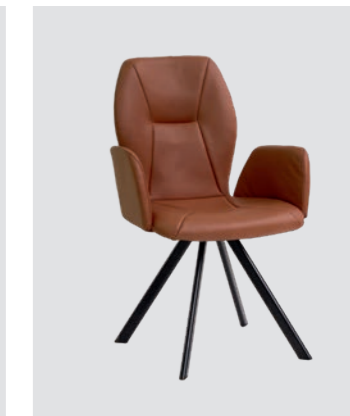

Stuhl Mod. Toma T86A,
Gestell Metall schwarz, mit
Armlehne, mit 180° Drehfunktion