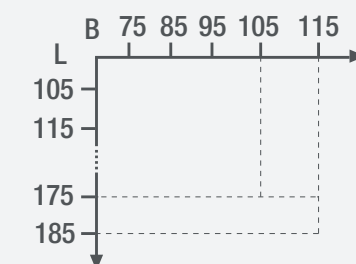

Tisch im 10 cm-Raster lieferbar!

Stuhl Mod. Vanessa,
Sitz und Lehne gepolstert