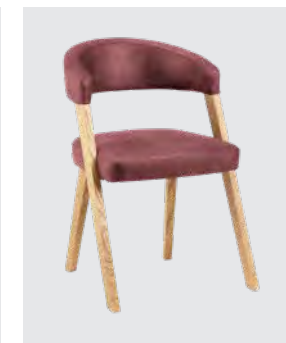

Stuhl Mod. Birds 200,
Sitz / Lehne gepolstert,
Gestell Holz

vollmassiv

Wildeiche geölt

Macy 08 brown

Macy 31 marsala

Macy 46 anthracite