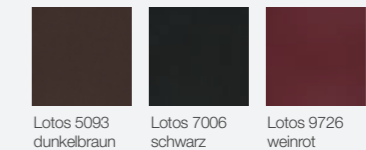

Lieferbare Bezüge:

Kunstleder