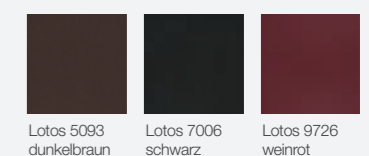

Holz: Wildeiche massiv
Oberfläche: geölt

Bezug: Kunstleder Lotos 5093 dunkelbraun

Lieferbare Oberflächen:

Wildeiche geölt

Lieferbare Bezüge:

Kunstleder

Lotos 5093 dunkelbraun

Lotos 7006 schwarz

Holz: Wildeiche massiv
Oberfläche: geölt

Bezug: Kunstleder Lotos 5093 dunkelbraun

^ Abbildung

Rundtisch Mod. Flavio, Durchmesser 110 cm, ohne Auszug, Platte massiv, mit massivem Vierfüßgestell
Stuhl Mod. Karla, Sitz und Lehne gepolstert

Holz: Wildeiche massiv
Oberfläche: geölt

Bezug: Kunstleder Lotos 7006 schwarz

Lieferbare Oberfläche:

Wildeiche geölt

Lieferbare Bezüge:

Kunstleder

Echtleder

Stoff