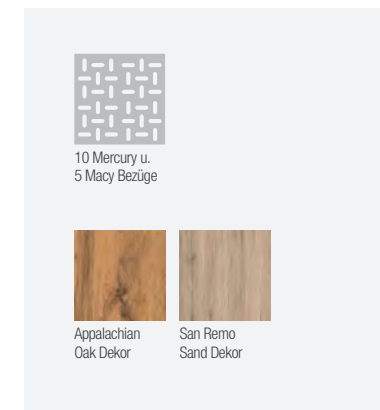

KOTA

10 Mercury u.
5 Macy Bezüge

Appalachian
Oak Dekor

San Remo
Sand Dekor

Abbildung:

Eckbank Mod. Kota 100, li. 155 x re. 205 cm (umstellbar),
Außenseite Dekorwange mit Einsatz schwarz

Säulentisch Mod. Kota 100, 138 x 90 cm, ohne Auszug,
Platte Dekor, Bodenplatte Dekor schwarz

Stuhl Mod. Kota 100, Sitz und Lehne gepolstert
Gestell Metall pulverbeschichtet schwarz

Holz: Appalachian Oak Dekor
Bezug: Mercury 115 dunkelbraun