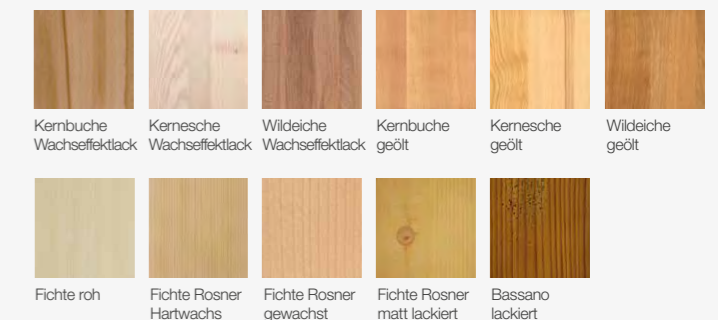

Lieferbare Oberflächen:

25 Kunstleder
bzw. Stoffe
PREISGLEICH

140 150 160 170
IM 10-CM RASTER