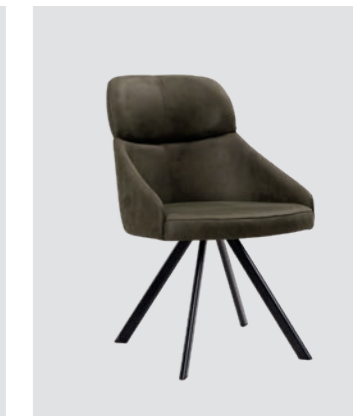

Stuhl Mod. Toma T96,
Gestell Metall schwarz,
mit 180° Drehfunktion