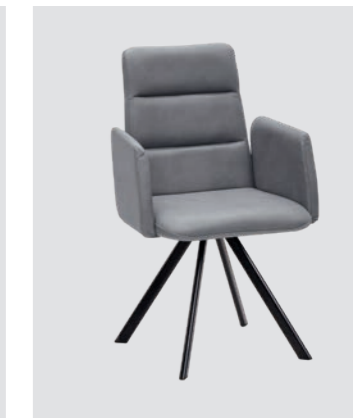

Stuhl Mod. Toma T36A,
Gestell Metall schwarz, mit
Armlehne, mit 180° Drehfunktion