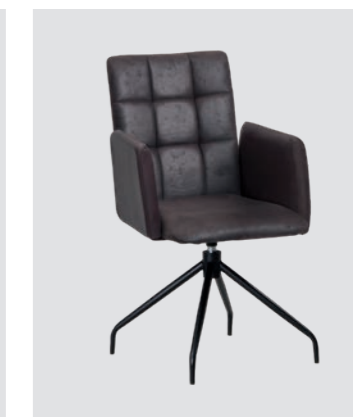

Stuhl Mod. Toma T29A,
Gestell rund Metall schwarz, mit
Armlehne, mit 360° Drehfunktion