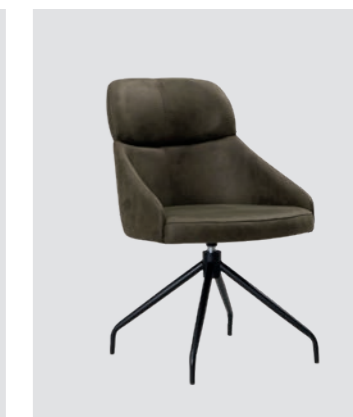

Stuhl Mod. Toma T99,
Gestell rund Metall schwarz,
mit 360° Drehfunktion