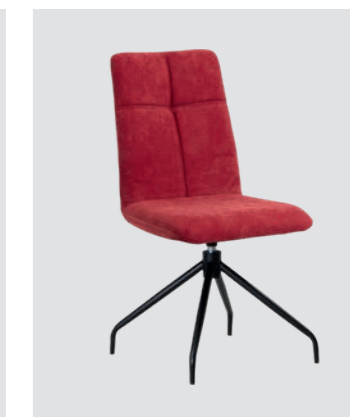

Stuhl Mod. Toma T19,
Gestell rund Metall schwarz,
mit 360° Drehfunktion