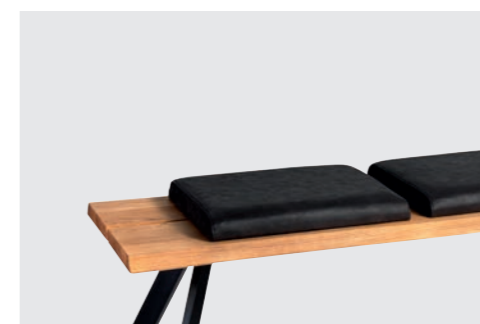

Kissen

Bankteil Mod. Vigo 100, Gestell Metallfüße pulverbeschichtet schwarz, Sitz massiv mit Waldkante, Lehne massiv mit Waldkante und HPL-Einsatz schwarz

Maße:
160 cm
180 cm
200 cm
220 cm

Vorbank Mod. Vigo 100, Gestell Metallfüße pulverbeschichtet schwarz, Sitz massiv mit Waldkante

Maße:
160 cm
180 cm
200 cm
220 cm

Baumtisch Mod. Vigo 100, ohne Auszug, Platte massiv mit Waldkante und mit HPL-Einsatz schwarz, Gestell Metallfüße pulverbeschichtet schwarz

Maße:
140 x 90 cm
160 x 90 cm
180 x 90 cm
200 x 100 cm
220 x 100 cm

lose Rücken- und Sitzkissen zum Einhängen (verschiebbar)

lose Sitzpolster (verschiebbar)

Bankteil Mod. Vigo 200, Gestell Metallkufe pulverbeschichtet schwarz, Sitz massiv mit Waldkante, Lehne massiv mit Waldkante und HPL-Einsatz schwarz

Maße:
160 cm
180 cm
200 cm
220 cm

Vorbank Mod. Vigo 200, Gestell Metallkufe pulverbeschichtet schwarz, Sitz massiv mit Waldkante

Maße:
160 cm
180 cm
200 cm
220 cm

Baumtisch Mod. Vigo 200, ohne Auszug, Platte massiv mit Waldkante und mit HPL-Einsatz schwarz, Gestell Metallkufe pulverbeschichtet schwarz