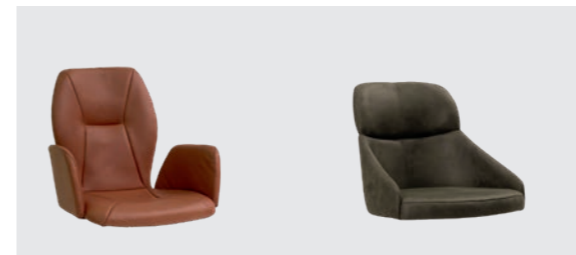

Mod. Toma Schale 8A, Seite 34/35
Mod. Toma Schale 9, Seite 36/37

Lieferbare Bezüge:

Gavin

Macy

Mercury

Cara