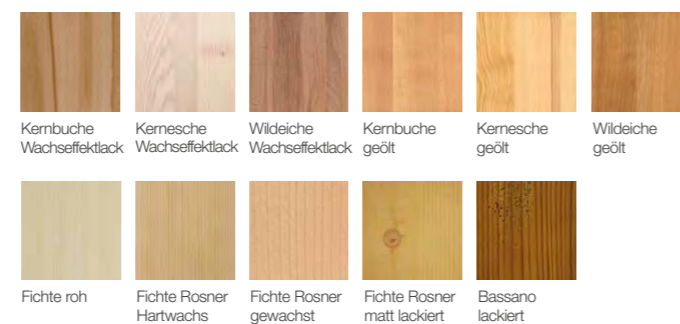

Lieferbare Oberflächen:

▲ **Abbildung:**

Eckbank Mod. Iseo, 150 x 190 cm bzw. 190 x 150 cm (nicht umstellbar), Sitz und Lehne massiv, ohne Truhe
Vierfüßtisch Mod. Iseo, 125 x 85 cm, Platte massiv, ohne Auszug
Stuhl Mod. Iseo, Sitz und Lehne massiv
Anrichte Mod. Iseo, mit 2 Glastüren, 1 Holztüre, 1 Glasfach und 1 Holzfach, B/H/T: 143,6/86/48,3 cm

Holz: Wildeiche massiv
Oberfläche: Wachseffektlack