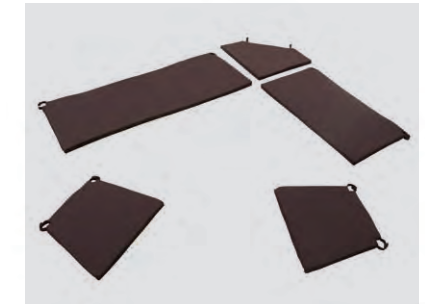

Stühle

Stuhl Mod. Oviedo, Sitz und Lehne gepolstert

Stuhl Mod. Palma, Sitz und Lehne gepolstert

Stuhl Mod. Nora, Sitz und Lehne gepolstert

Stuhl Mod. Karla, Sitz und Lehne gepolstert

Stuhl Mod. Karla 4, Sitz und Lehne gepolstert

Stuhl Mod. Filippa-M, Holzstiz

Stuhl Mod. Filippa-P, Polstersitz

Stuhl Mod. Mona, Sitz und Lehne gepolstert

Eckbank

Eckbank Mod. Königsee,
137 x 179 cm, (umstellbar), mit Truhe, Massiv Sitz
Lehne massiv mit Sprossen

Truhe

Eckbank Mod. Königsee,
mit Truhe bei beiden Schenkeln

Sitzkissensatz

Sitzkissensatz Mod. Königsee,
lose Sitzkissen passend zu
Eckbank und Stuhl

Stuhl

Stuhl Mod. Königsee,
Sitz und Lehne massiv

Tisch

Vierfüßtisch Mod. Königsee,
120 x 75 cm, Platte massiv,
ohne Auszug

Vierfüßtisch Mod. Königsee,
120 (160) x 75 cm, Platte massiv, mit
integrierter Einlegeplatte (40 cm)

Lieferbare Oberfläche:

Wildeiche
geölt

Lieferbare Bezüge zu Sitzkissen:

Tiago 9591
dunkelbraun

Tiago 8658
weinrot