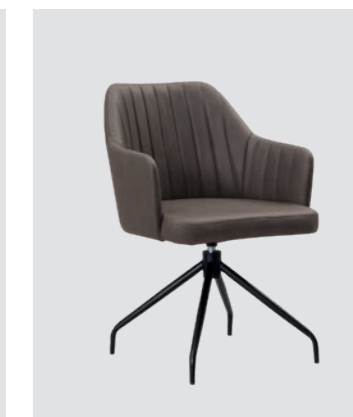

Stuhl Mod. Toma T79A,
Gestell rund Metall schwarz, mit
Armlehne, mit 360° Drehfunktion