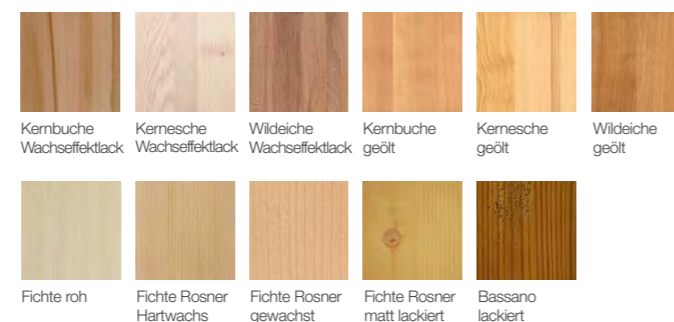

Holz: Fichte massiv
Oberfläche: Rosner matt lackiert

Bezug: Kunstleder Lotos 9726 weinrot

Lieferbare Oberflächen:

Abbildung:

Eckbank Mod. Messina, 150 x 190 cm bzw. 190 x 150 cm (nicht umstellbar), Sitz und Lehne massiv, ohne Truhe
Vierfüßtisch Mod. Iseo, 125 x 85 cm, Platte massiv, ohne Auszug
Stuhl Mod. Iseo, Sitz und Lehne massiv