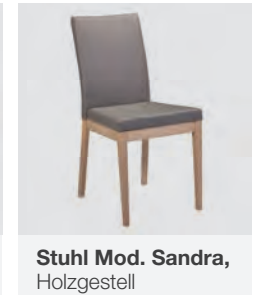

Vorbank

Vorbank in 3 verschiedenen Größen
Maße:
 120 cm
 140 cm
 160 cm

Außenwangen

Wange A

Wange B

Wange C

Freischwinger Mod. Klara, Gestell Metall pulverbeschichtet

Stuhl Mod. Tereza, Gestell Metall pulverbeschichtet