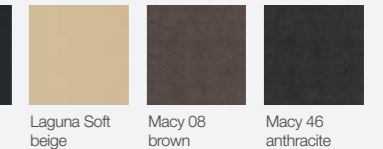

Lieferbare Bezüge:

Kunstleder

Echtleder

Stoff

Eckbank Mod. Pedro nur in Kunstleder lieferbar.
Stuhl Mod. Karla 4 nur in den Macy Stoffen lieferbar.
Stuhl Mod. Nora und Mod. Mona nicht in den Macy Stoffen lieferbar.