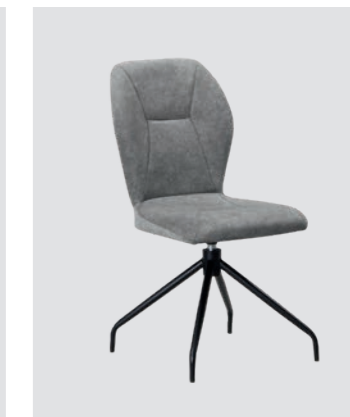

Stuhl Mod. Toma T86,
Gestell Metall schwarz,
mit 180° Drehfunktion

Stuhl Mod. Toma T83,
Gestell kantig Metall schwarz

Stuhl Mod. Toma T87,
Gestell kantig Metall schwarz,
mit 360° Drehfunktion

Stuhl Mod. Toma T88,
Gestell rund Metall schwarz