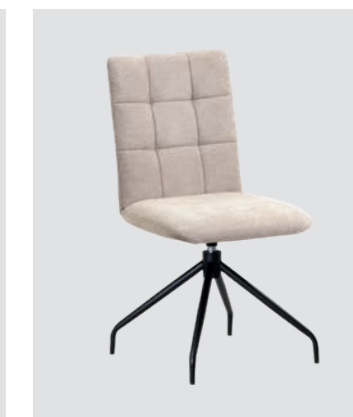

Stuhl Mod. Toma T26,
Gestell Metall schwarz,
mit 180° Drehfunktion

Stuhl Mod. Toma T23,
Gestell kantig Metall schwarz

Stuhl Mod. Toma T27,
Gestell kantig Metall schwarz,
mit 360° Drehfunktion

Stuhl Mod. Toma T28,
Gestell rund Metall schwarz