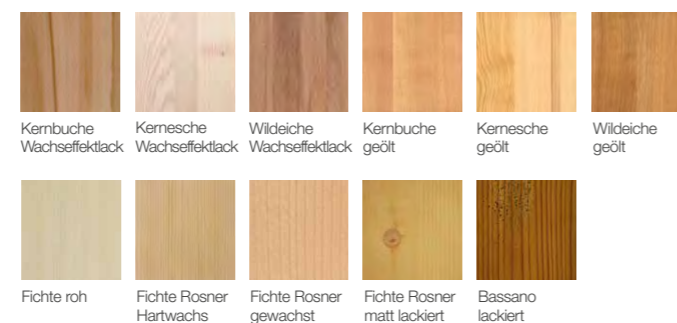

Lieferbare Oberflächen: