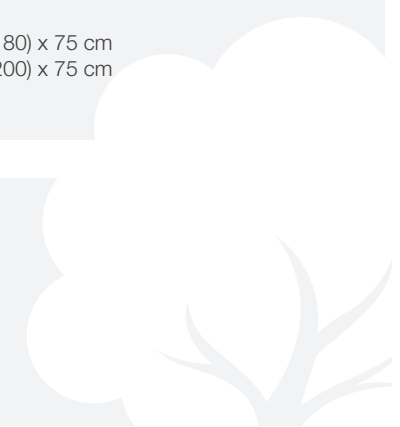

Buche natur
lackiert

Lieferbare Bezüge zu Sitzkissen:

Tiago 9591
dunkelbraun

Tiago 8658
weinrot

Tiago 9636
grün

BODENSEE

massivline&more

< Abbildung