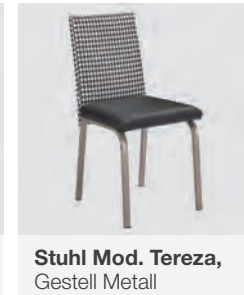

Vorbank

Vorbank in 3 verschiedenen Größen
Maße:
 120 cm
 140 cm
 160 cm

Außenwangen

Wange A

Wange B

Wange C

Freischwinger Mod. Klara, Gestell Metall pulverbeschichtet

Stuhl Mod. Tereza, Gestell Metall pulverbeschichtet