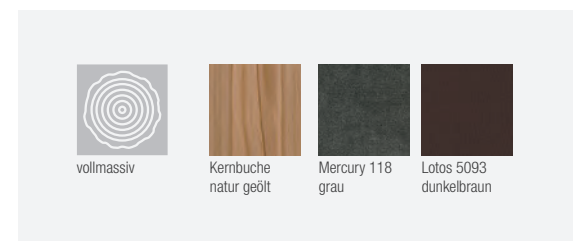

ROBERTO

^ **Abbildung:**

Eckbank Mod. Roberto,
li. 155 x re. 194 cm bzw. li. 194 x re. 155 cm
(nicht umstellbar), Sitz gepolstert, Lehne massiv

Einhängekissen zu Eckbank

Vierfüßtisch Mod. Roberto,
125 x 85 cm, ohne Auszug, Platte massiv keilverzinkt

Stuhl Mod. Roberto, Sitz und Lehne gepolstert

Holz: Kernbuche natur geölt

Bezug: Mercury 118 grau