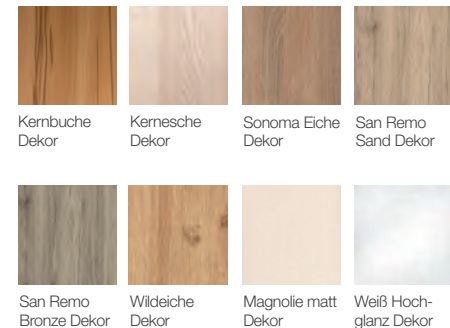

Lieferbare Dekoroberflächen: