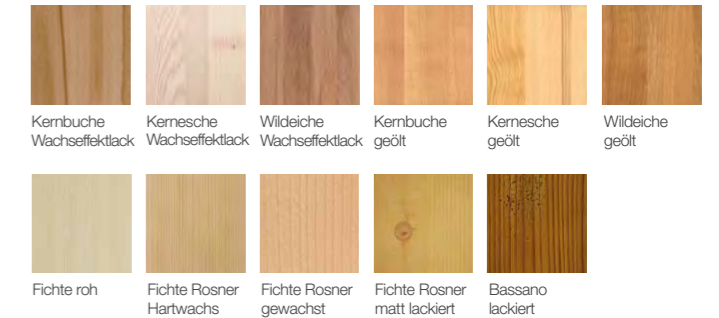

Lieferbare Oberflächen: