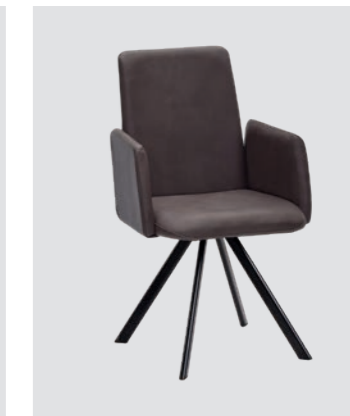

Stuhl Mod. Toma T06A,
Gestell Metall schwarz, mit
Armlehne, mit 180° Drehfunktion