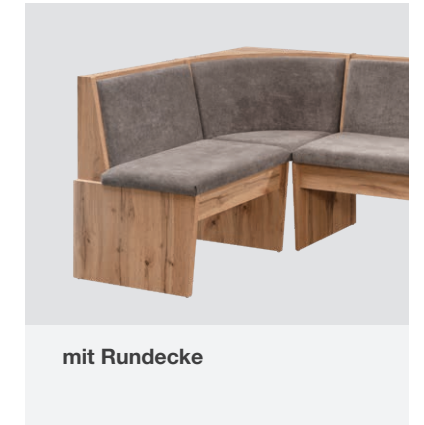

mit Rundercke