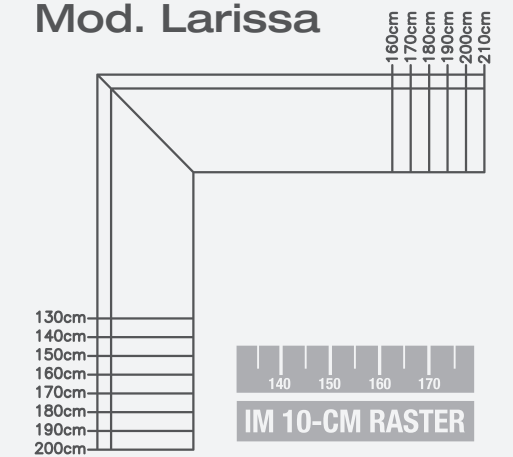

Eckbank Mod. Larissa

Tisch im 10 cm-Raster lieferbar!