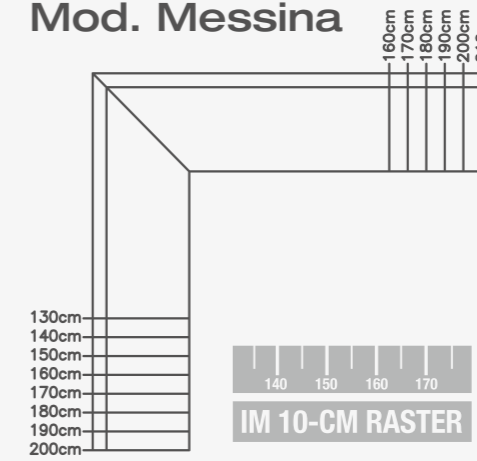

Eckbank
Mod. Messina