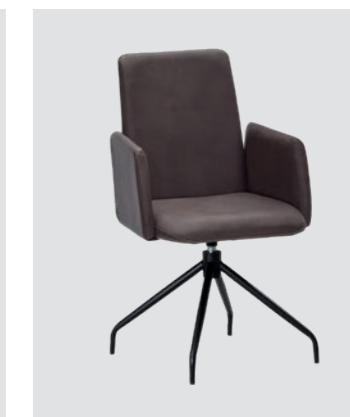

Stuhl Mod. Toma T09A,
Gestell rund Metall schwarz, mit
Armlehne, mit 360° Drehfunktion