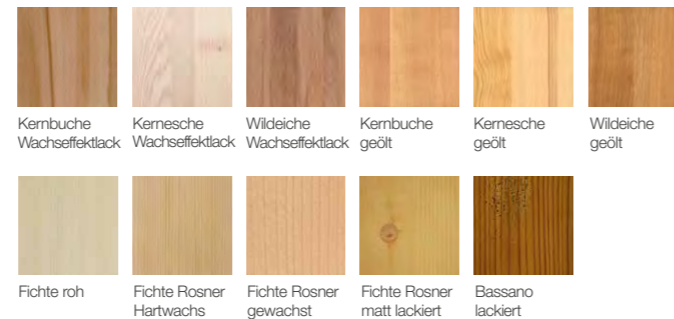

△ **Abbildung:**

Sidebord Mod. Iseo,
mit 2 Holztüren und 1 Lade,
B/H/T: 98,6/116/38,3 cm

Holz: Kernesche vollmassiv
Oberfläche: Wachseffektlack

Nicht in Kernbuche erhältlich!