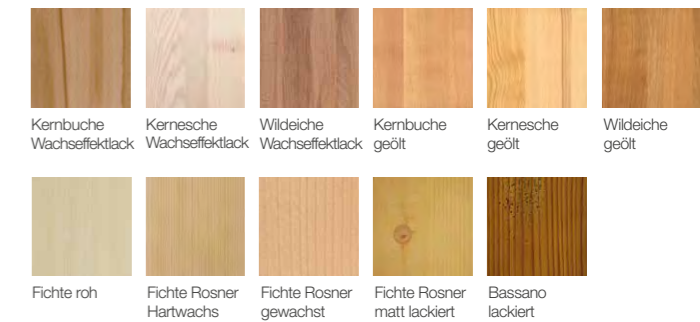

Holz: Fichte
Oberfläche: Rosner matt lackiert

Lieferbare Oberflächen:

25 Kunstleder
bzw. Stoffe
PREISGLEICH

140 150 160 170
IM 10-CM RASTER

< **Abbildung:**

Eckbank Mod. Iseo, 150 x 190 cm bzw.
190 x 150 cm (nicht umstellbar), Sitz und Lehne massiv
loses Sitzpolster auf Polsterplatte zu EB Mod. Iseo
Kreuzwagentisch Mod. Messina, 125 x 85 cm,
Platte massiv, ohne Auszug
Stuhl Mod. Iseo, Sitz und Lehne massiv
loses Sitzpolster auf Polsterplatte zu Stuhl Mod. Iseo

Holz: Wildeiche massiv
Oberfläche: geölt

Bezug: Kabal 9934 weinrot

Lieferbare Oberflächen:

25 Kunstleder
bzw. Stoffe
PREISGLEICH

140 150 160 170
IM 10-CM RASTER

< **Abbildung:**

Eckbank Mod. Iseo, 150 x 190 cm bzw. 190 x 150 cm (nicht umstellbar), Sitz und Lehne massiv