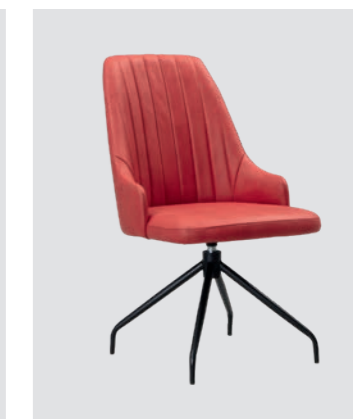

Stuhl Mod. Toma T79,
Gestell rund Metall schwarz,
mit 360° Drehfunktion