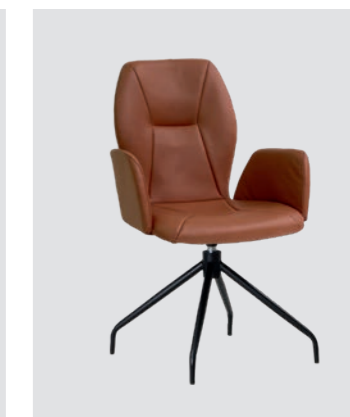

Stuhl Mod. Toma T89A,
Gestell rund Metall schwarz, mit
Armlehne, mit 360° Drehfunktion