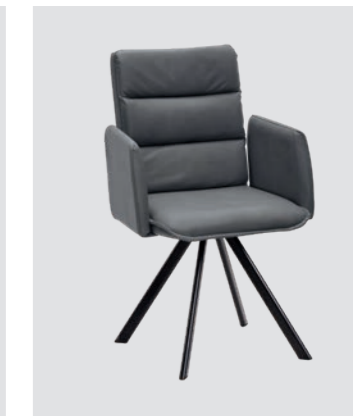

Stuhl Mod. Toma T46A,
Gestell Metall schwarz, mit
Armlehne, mit 180° Drehfunktion