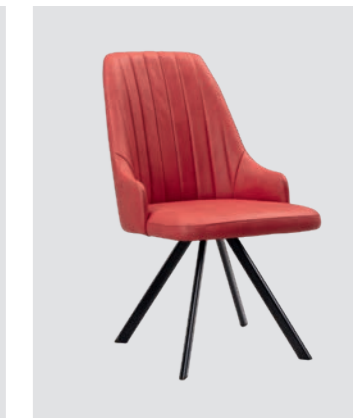

Stuhl Mod. Toma T76,
Gestell Metall schwarz,
mit 180° Drehfunktion