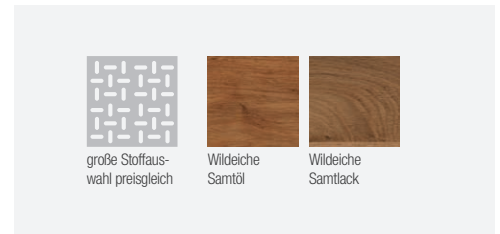

Steineinlage für Tisch

Steineinlage, aus Granit, 80 x 30 cm,
wahlweise Einlage hell oder dunkel

Stuhl

Stuhl Mod. Deven 10,
Sitz gepolstert,
Lehne massiv

Stuhl Mod. Deven 20,
Sitz und Lehne
gepolstert

DEVEN