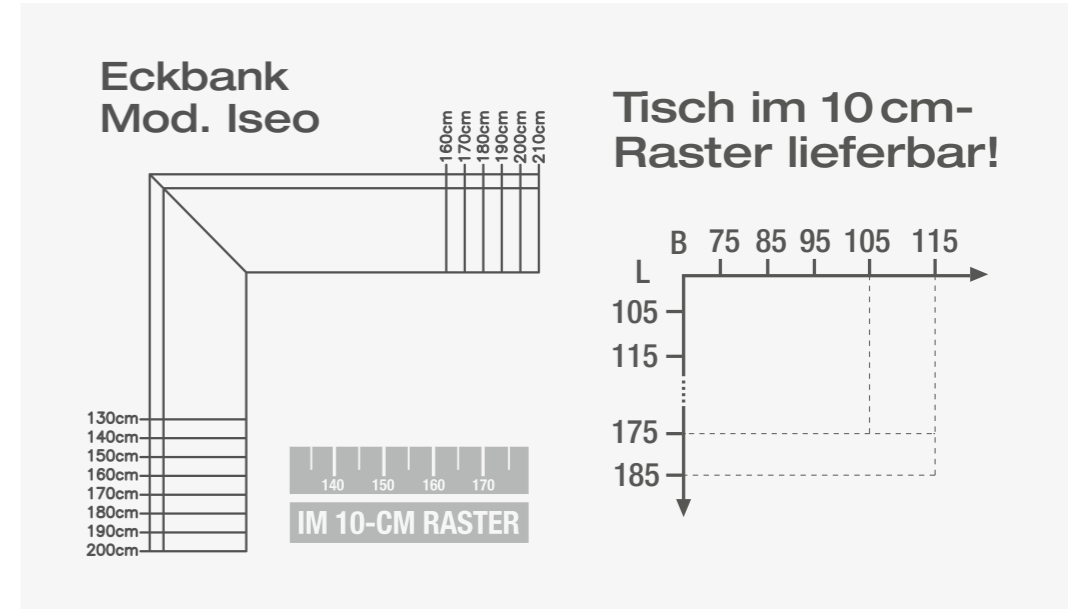

▲ **Abbildung:**

Eckbank Mod. Iseo, 150 x 190 cm bzw. 190 x 150 cm (nicht umstellbar), Sitz massiv, ohne Truhe
loses Sitzpolster auf Polsterplatte zu EB Mod. Iseo
Vierfüßtisch Mod. Iseo, 125 x 85 cm, Platte massiv, ohne Auszug
Stuhl Mod. Iseo, Sitz und Lehne massiv
loses Sitzpolster auf Polsterplatte zu Stuhl Mod. Iseo

Holz: Wildeiche massiv
Oberfläche: Wachseffektlack

Bezug: Kunstleder Lotos 9726 weinrot