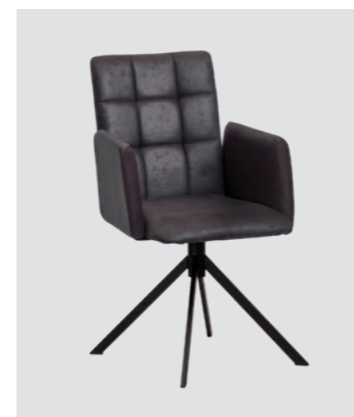

Stuhl Mod. Toma T25A,
Holzfüße, mit Armlehne,
mit 180° Drehfunktion

Stuhl Mod. Toma T22A,
Gestell Metall schwarz,
mit Armlehne

Stuhl Mod. Toma T26A,
Gestell Metall schwarz, mit
Armlehne, mit 180° Drehfunktion