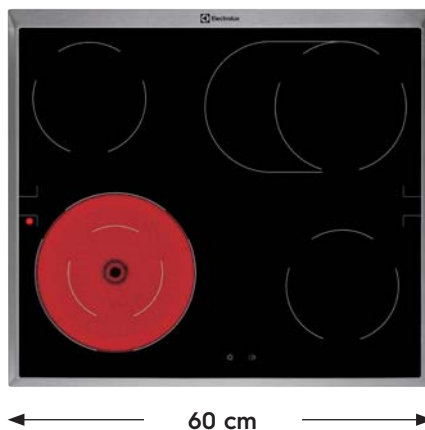

Einbauherdset 2-teilig – ELXH3X – PNC 801418943

SONDERZUBEHÖR:
MIOHTR2L, 2-Fach-Teilauszug
PNC 902 980 340 € 174,-
MIOHTR3L, 3-Fach-Teilauszug
PNC 902 980 341 € 272,-

KEFGH40BX

- Energieklasse A
- Edelstahl-Design
- 65 L Garraum
- Versenkknebel
- Timeranzeige mit Touchbedienung
- Beheizungsarten: Ober- / Unterhitze, Auftauen, Umluft, Grillstufe 1, Feuchte Umluft, Heißluft, Heißluftgrillen, Unterhitze

LRD6406XK

- Stufenlose Regulierung der Kochstellen
- Ansteuerung Kochzonen über den Einbauherd
- Ansteuerung Zusatzfunktionen über Touch Control-Berührungssensor
- 4 Schnellaufglühende Kochzonen
- Restwärmeanzeige für 4 Kochzonen
- Je eine Bräter-, und Zweikreiskochzone

Set, 2-teilig

€ 1.068,-

AKTIONSPREIS: € 799,-