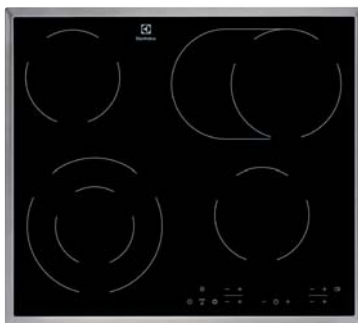

€ 799,-

AKTIONSPREIS: € 599,-

Autarkes Kochfeld mit Induktion 80 cm – LIT8140M – PNC 949 599 346

← 80 cm →

- Autark-Kochfeld mit oben liegenden Bedienelementen
- Edelstahlrahmen
- 14 Stufen Regulierung der Kochstellen
- Slider-gesteuerte Bedienelektronik mit Direct Access
- Elektronische Anzeigen für alle 4 Kochzonen
- **4 Induktions-Kochzonen**
- Power-Funktion für jede Kochzone
- Topferkennung und Pause-Funktion
- CountUp Timer, OffSound Control
- Kurzzeitwecker

€ 929,-

AKTIONSPREIS: € 699,-

Autarkes Kochfeld 60 cm – LRR6436M – PNC 949 492 752

← 60 cm →

- Autark-Kochfeld mit oben liegenden Bedienelementen
- Edelstahlrahmen
- 14 Stufen Regulierung der Kochstellen
- Single-Control Kochzonen-Ansteuerung
- Elektronische Anzeigen für alle 4 Kochzonen
- Schnellaufglühende Kochzonen
- Restwärmeanzeige für 4 Kochzonen
- Je eine Bräter-, und Zweikreiskochzone
- Pause-Funktion und - Kurzzeitwecker