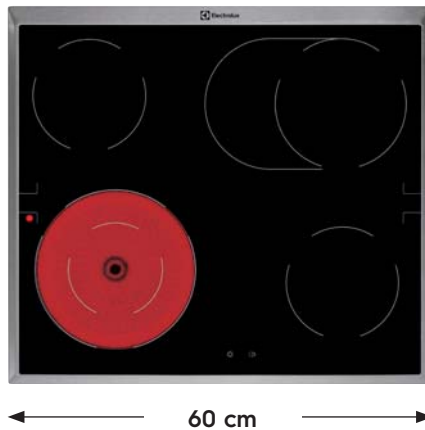

Einbauherdset 2-teilig – ELXH3K – PNC 801418942

SONDERZUBEHÖR:
MIOHTR2L, 2-Fach-Teilauszug
PNC 902 980 340 € 174,-
MIOHTR3L, 3-Fach-Teilauszug
PNC 902 980 341 € 272,-

KEFGH40BK

- Energieklasse A
- Black-Design
- 65 L Garraum
- Versenkknebel
- Timeranzeige mit Touchbedienung
- Beheizungsarten: Ober- / Unterhitze, Auftauen, Umluft, Grillstufe 1, Feuchte Umluft, Heißluft, Heißluftgrillen, Unterhitze

LRD6406XK

- Stufenlose Regulierung der Kochstellen
- Ansteuerung Kochzonen über den Einbauherd
- Ansteuerung Zusatzfunktionen über Touch Control-Berührungssensor
- 4 Schnellaufglühende Kochzonen
- Restwärmeanzeige für 4 Kochzonen
- Je eine Bräter-, und Zweikreiskochzone

Set, 2-teilig

€ 1.068,-

AKTIONSPREIS: € 799,-