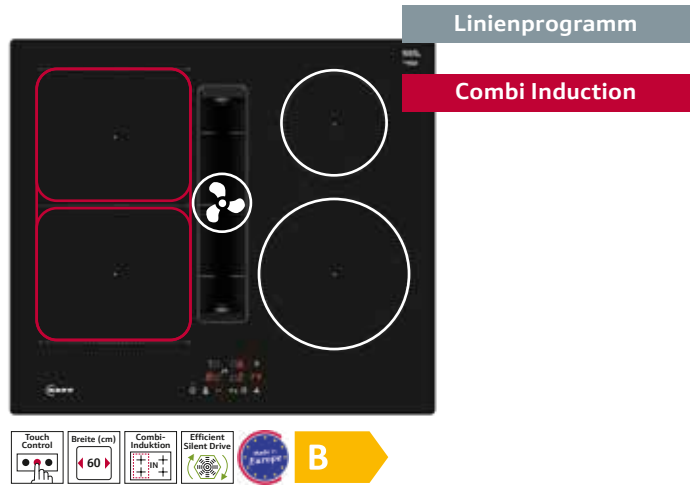

INTEGR. KOCHFELDABZÜGE NEFF COLLECTION FLEX DESIGN / LINIE

Einbau Backöfen

Kompakt Einbaugeräte

Autarke Kochfelder

Integrierte Kochfeldabzüge

Dunstabzüge

Geschirrspüler

Kühlen und Gefrieren

- 1 x Combi Zone-Kochzone
- 4 Kochzonen
- Touch Control
- 17 Leistungsstufen
- Powerstufe
- Induktionskochfeld mit voll-integriertem, leistungsstarkem Downdraft-Abzugsmodul.
- Geeignet für Abluft oder Umluft-installation in 4 verschiedenen Varianten (ungeführt, teilgeführt und vollgeführte Umluft oder Abluft)
- Geräusch min./max. Normalstufe: 61 dB & 69 dB
- Clean Air Plus Geruchsfilter, Teleskopschieberelement für Umluft beigelegt