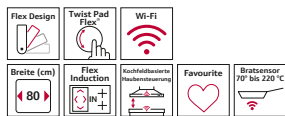

Flex Induction

- 2 x Flexzone
- Erweiterte Flexzone
- 4 Kochzonen
- Twist Pad Flex®
- Zweifarbige Anzeige (weiß/rot)
- Favourite Taste
- 17 Leistungsstufen
- Powerstufe
- Power Transfer
- Bratsensor 70 °C bis 220 °C mit 11 Temperaturstufen
- Kochfeldbasierte Haubensteuerung
- Home Connect