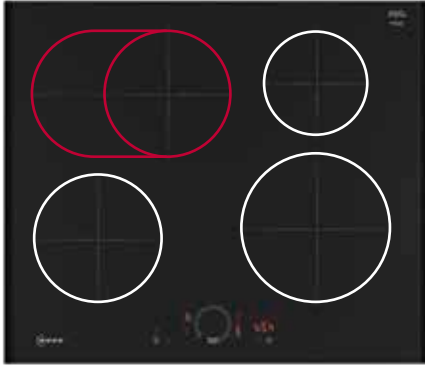

Flex Design in 4 Farben Twist Touch®

Induction

Kochformort im Handumdrehen mit der innovativen Twist Touch® Steuerung

- Bräterzone
- 4 Kochzonen
- Twist Touch®: direkte Leistungssteuerung mit dem aufgedruckten Touch-Ring
- Favourite Taste
- 17 Leistungsstufen
- Powerstufe
- Kochfeldbasierte Haubensteuerung
- Home Connect