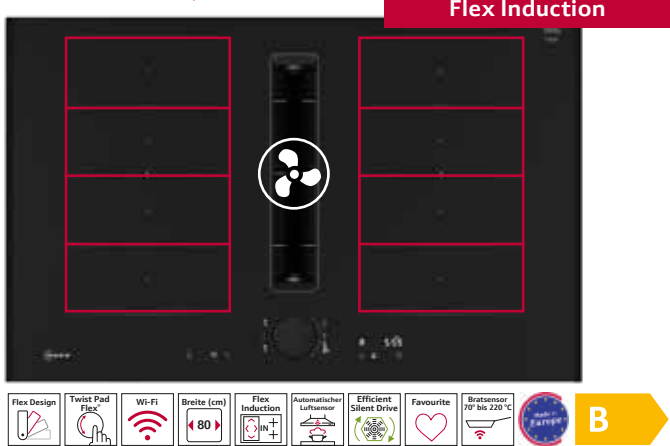

Flex Design in 4 Farben Twist Pad Flex® 1)

inkl. Clean Air Plus Filter & Slider für ungeführte Umluft/direkte Abluft. Für teil-/vollgeführte Umluft oder Abluft bitte entsprechend als Set bestellen, siehe Planungsmatrix zur Luftführung.

- 2 x Flexzone
- 4 Kochzonen
- Twist Pad Flex®
- Luftsensoren Automatic Air
- Favourite Taste
- 17 Leistungsstufen
- Powerstufe
- Power Transfer
- Bratsensor 70 °C bis 220 °C mit 11 Temperaturstufen
- Kochassistent
- Home Connect
- Geeignet für Abluft oder Umluft-installation in 4 verschiedenen Varianten (ungeführt, teilgeführt und vollgeführte Umluft oder Abluft)

- Geräusch min./max. Normalstufe: 42 dB & 69 dB
- Clean Air Plus Geruchsfilter, Teleskopschieberelement für Umluft beigelegt

Z811DU0 Akustikfilter für Abluftbetrieb AP € 119 | UPE € 184

V68YYX4C0 N90
Flex Induction, Integrierter Kochfeldabzug, Designrahmen,
80 cm Breite

AP € 3.099 | UPE € 4.464