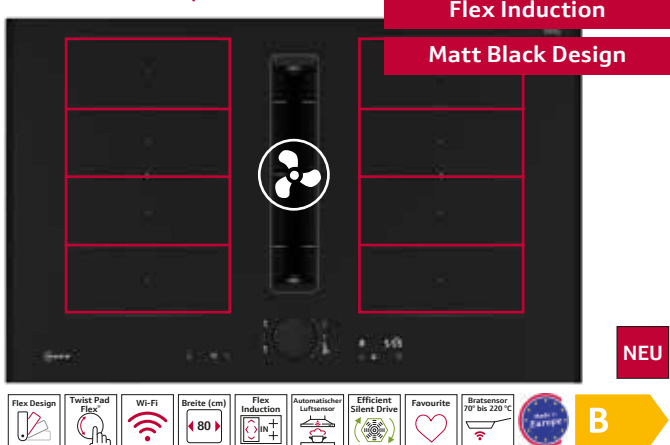

Flex Design in 4 Farben Twist Pad Flex® 1)

inkl. Clean Air Plus Filter & Slider für ungeführte Umluft/direkte Abluft. Für teil-/vollgeführte Umluft oder Abluft bitte entsprechend als Set bestellen, siehe Planungsmatrix zur Luftführung.

- 2 x Flexzone
- 4 Kochzonen
- Twist Pad Flex®
- Luftsensoren Automatic Air
- Favourite Taste
- 17 Leistungsstufen
- Powerstufe
- Power Transfer
- Bratsensor 70 °C bis 220 °C mit 11 Temperaturstufen
- Home Connect
- Geeignet für Abluft oder Umluft-installation in 4 verschiedenen Varianten (ungeführt, teilgeführt und vollgeführte Umluft oder Abluft)
- Geräusch min./max. Normalstufe: 42 dB & 69 dB

V68PYX4B0 (o.Abb.) N90
Flex Induction, Integrierter Kochfeldabzug, flächenbündig,
80 cm Breite
Vorauss. verfügbar ab Q2/2025

AP € 0.000 | UPE € 4.685

V68YYX4B0 N90
Flex Induction, Integrierter Kochfeldabzug, Designrahmen,
80 cm Breite
Vorauss. verfügbar ab Q2/2025

AP € 0.000 | UPE € 4.614

Erforderliches Zubehör für Kochfeld mit Designrahmen: Lisenen

BRUSHED BRONZE • Z9802PFBY0 AP 55 | UPE 71 €	ANTHRACITE GREY • Z9802PFAY0 AP 55 | UPE 71 €	METALLIC SILVER • Z9802PFMY0 AP 55 | UPE 71 €	DEEP BLACK • Z9802PFDY0 AP 55 | UPE 71 €

1) Erforderliches Zubehör für V68YYX4C0: Twist Pad Flex®

BRUSHED BRONZE • Z9801TWBY0 Je AP 55 | UPE 71 €	ANTHRACITE GREY • Z9801TWAY0 Je AP 55 | UPE 71 €	METALLIC SILVER • Z9801TWMY0 Je AP 55 | UPE 71 €	DEEP BLACK • Z9801TWDY0 Je AP 55 | UPE 71 €

AP € = Aktionspreis | UPE € = Unverbindliche Preisempfehlung des Herstellers inkl. gesetzlicher Mehrwertsteuer
Auf einer EEK-Skala von: A+++ bis D
Die Illustrationen in rot und weiß dienen zur schematischen Darstellung der Kochzonen.