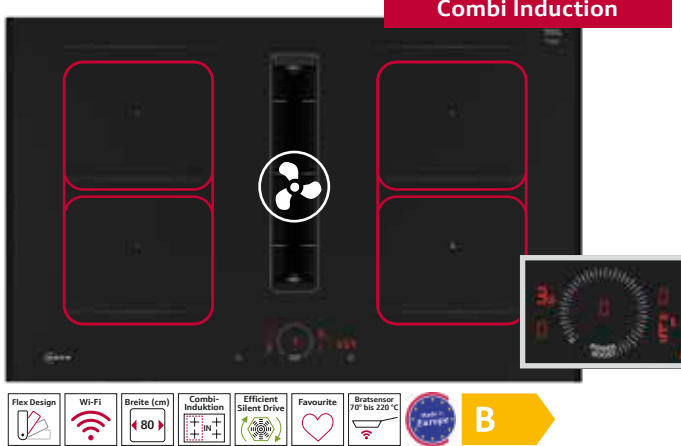

INTEGR. KOCHFELDBÜGE NEFF COLLECTION FLEX DESIGN

Flex Design in 4 Farben Twist Touch®

inkl. Clean Air Plus Filter & Slider für ungeführte Umluft/direkte Abluft. Für teil-/vollgeführte Umluft oder Abluft bitte entsprechend als Set bestellen, siehe Planungsmatrix zur Luftführung.

- 2 x Combi Zone-Kochzonen
- 4 Kochzonen
- Twist Touch®
- Favourite Taste
- 17 Leistungsstufen
- Powerstufe
- Bratsensor 70 °C bis 220 °C mit 11 Temperaturstufen
- Kochassistent
- Home Connect
- Geeignet für Abluft oder Umluft-installation in 4 verschiedenen Varianten (ungeführt, teilgeführt und vollgeführte Umluft oder Abluft)

- Geräusch min./max. Normalstufe: 42 dB & 69 dB
- Clean Air Plus Geruchsfilter, Teleskopschieberelement für Umluft beigelegt

Z811DU0 Akustikfilter für Abluftbetrieb AP € 119 | UPE € 184

V58YHQ4C0 N70
Combi Induction, Integrierter Kochfeldabzug, Designrahmen
80 cm Breite

AP € 2.459 | UPE € 3.988

V58PHQ4C0 (o.Abb) N70
Combi Induction, Integrierter Kochfeldabzug, flächenbündig,
80 cm Breite

AP € 2.459 | UPE € 4.058