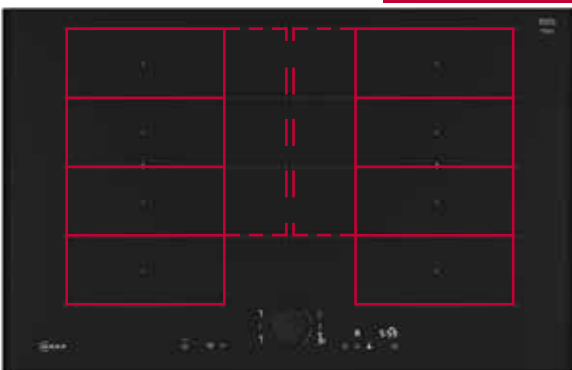

Flex Induction

- 2 x Flexzone
- Erweiterte Flexzone
- 4 Kochzonen
- Twist Pad Flex®
- Zweifarbige Anzeige (weiß/rot)
- Favourite Taste
- 17 Leistungsstufen
- Powerstufe
- Power Transfer
- Bratsensor 70 °C bis 220 °C mit 11 Temperaturstufen
- Kochfeldbasierte Haubensteuerung
- Home Connect